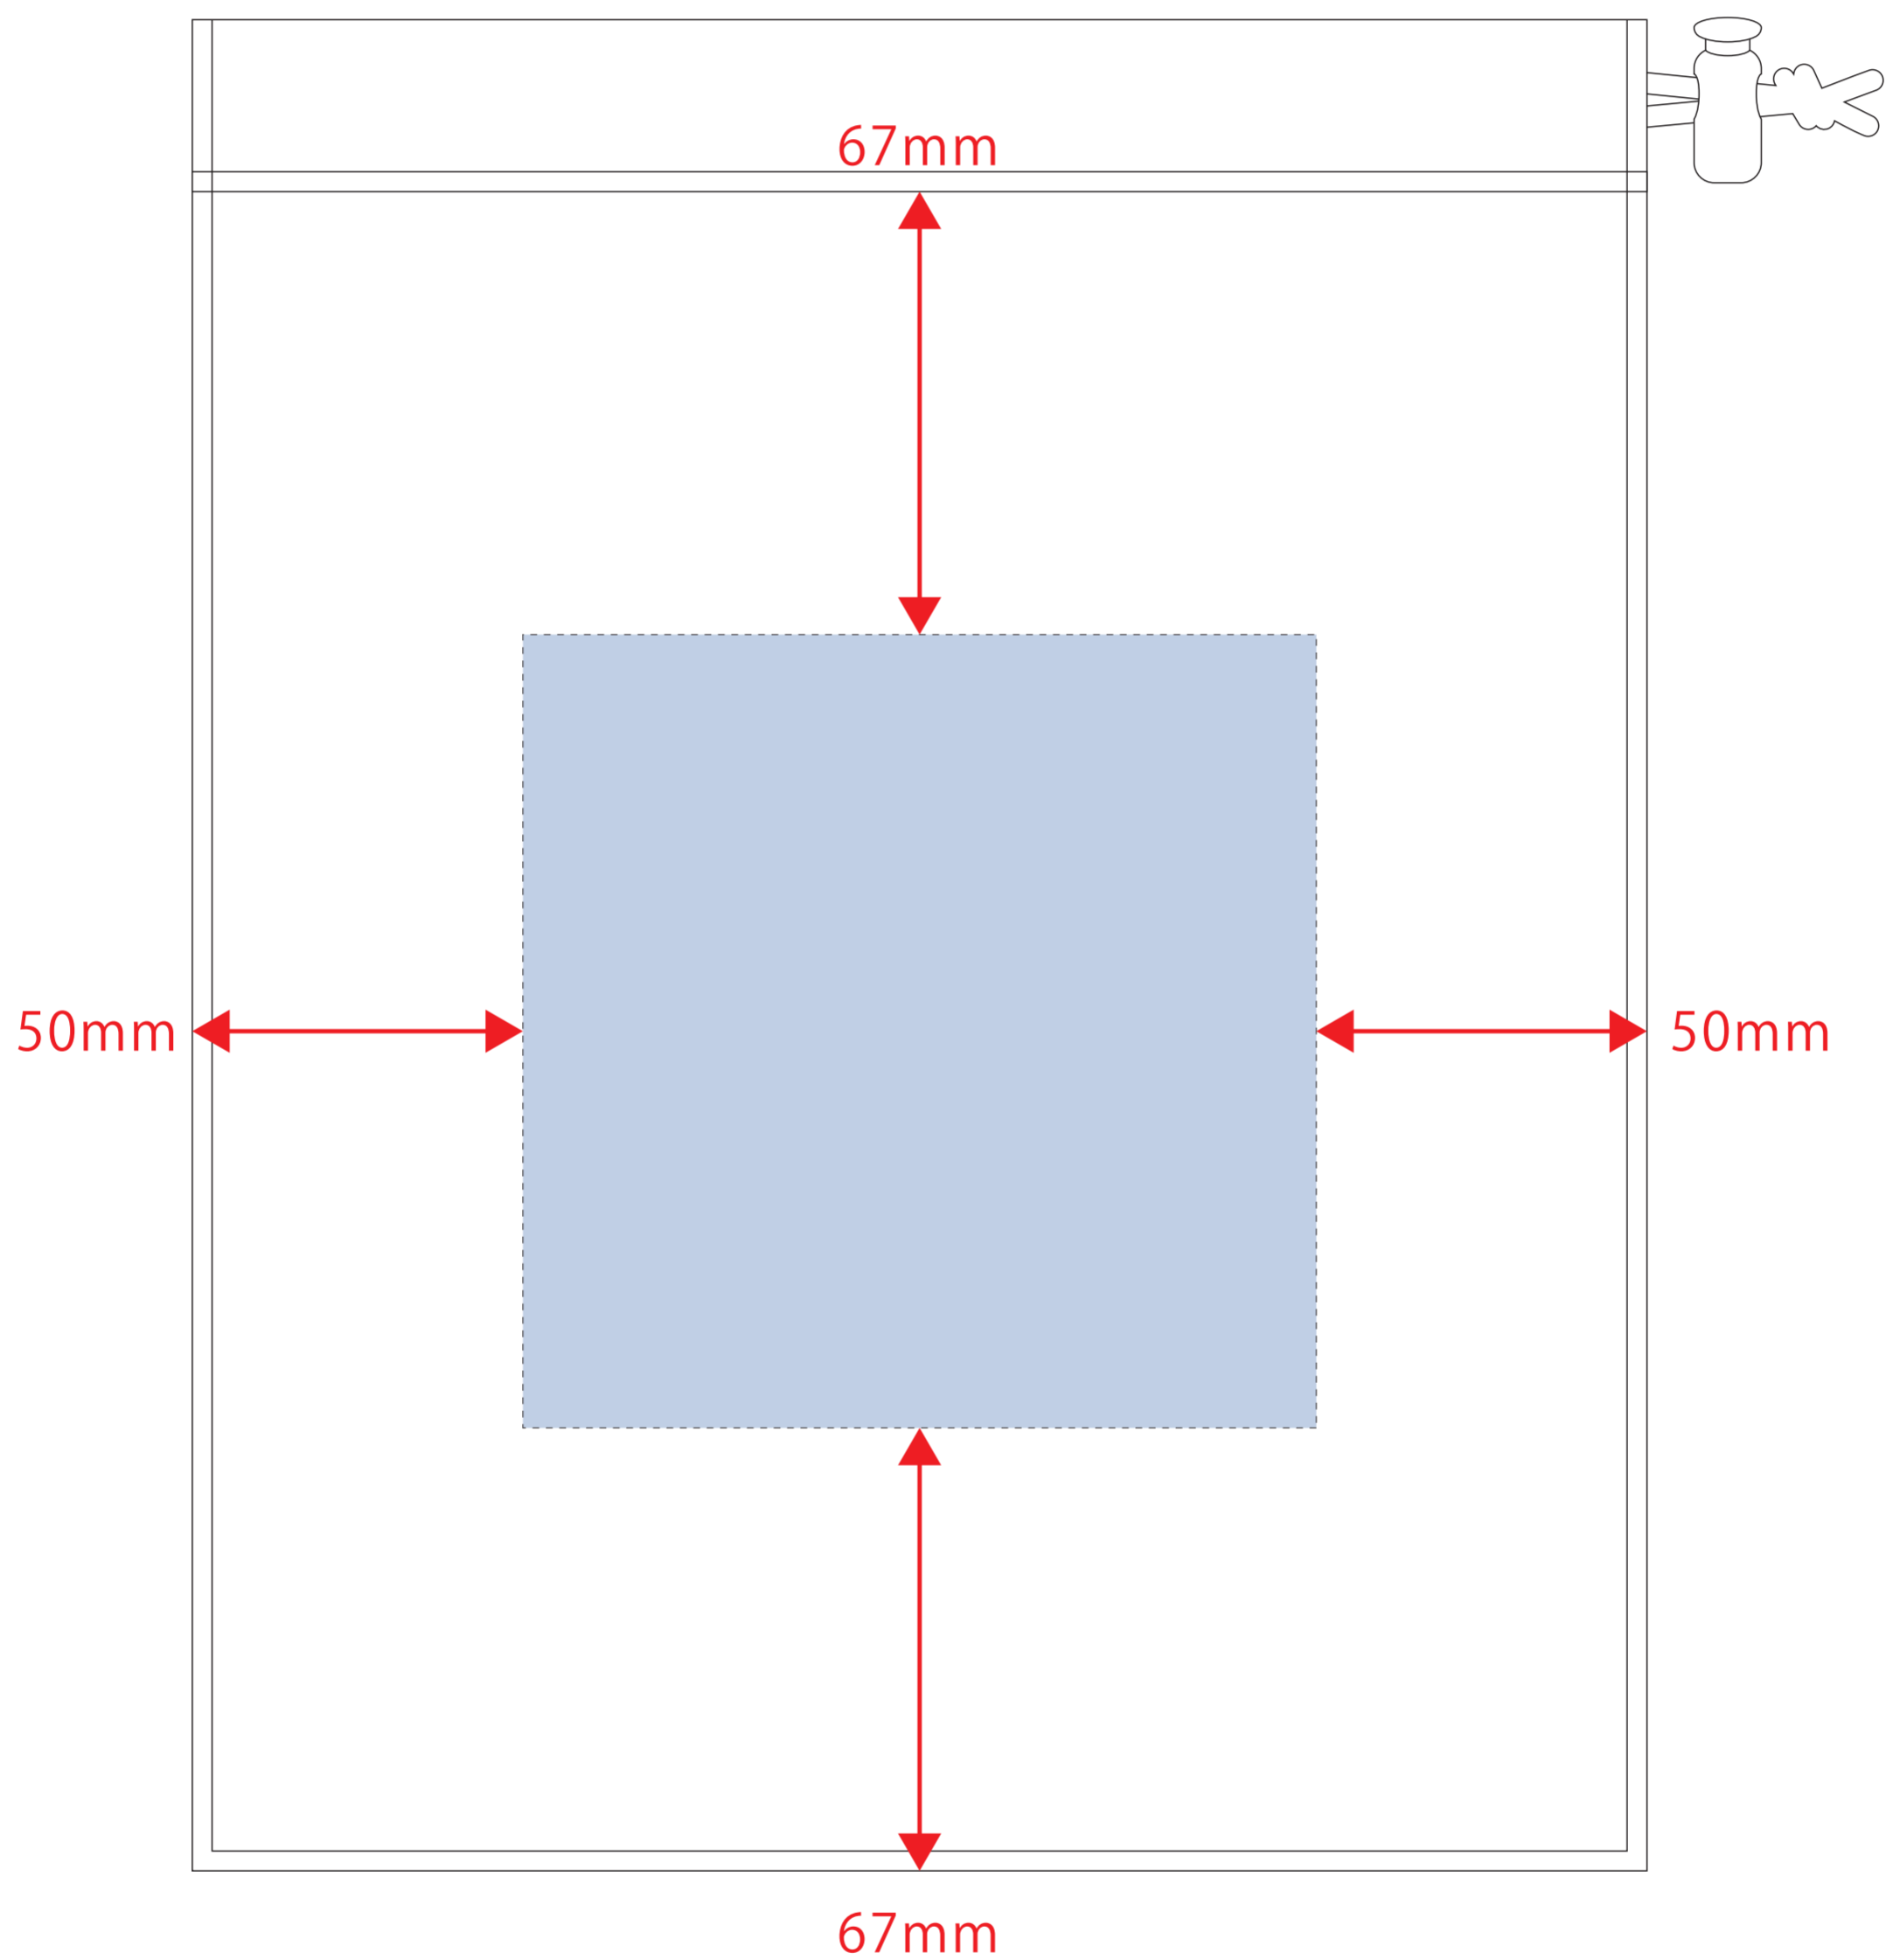

EVA巾着(M)

●クライアント：

●ロット：

●デザインサイズ：W000mm

●刷り色：1C

●刷り位置：図参照

版下原寸サイズ

レイアウト可能範囲：W120×H120 (mm)

■シルク印刷 最大範囲：W120×H120 (mm)

■インクジェット印刷 最大範囲：W120×H120 (mm)