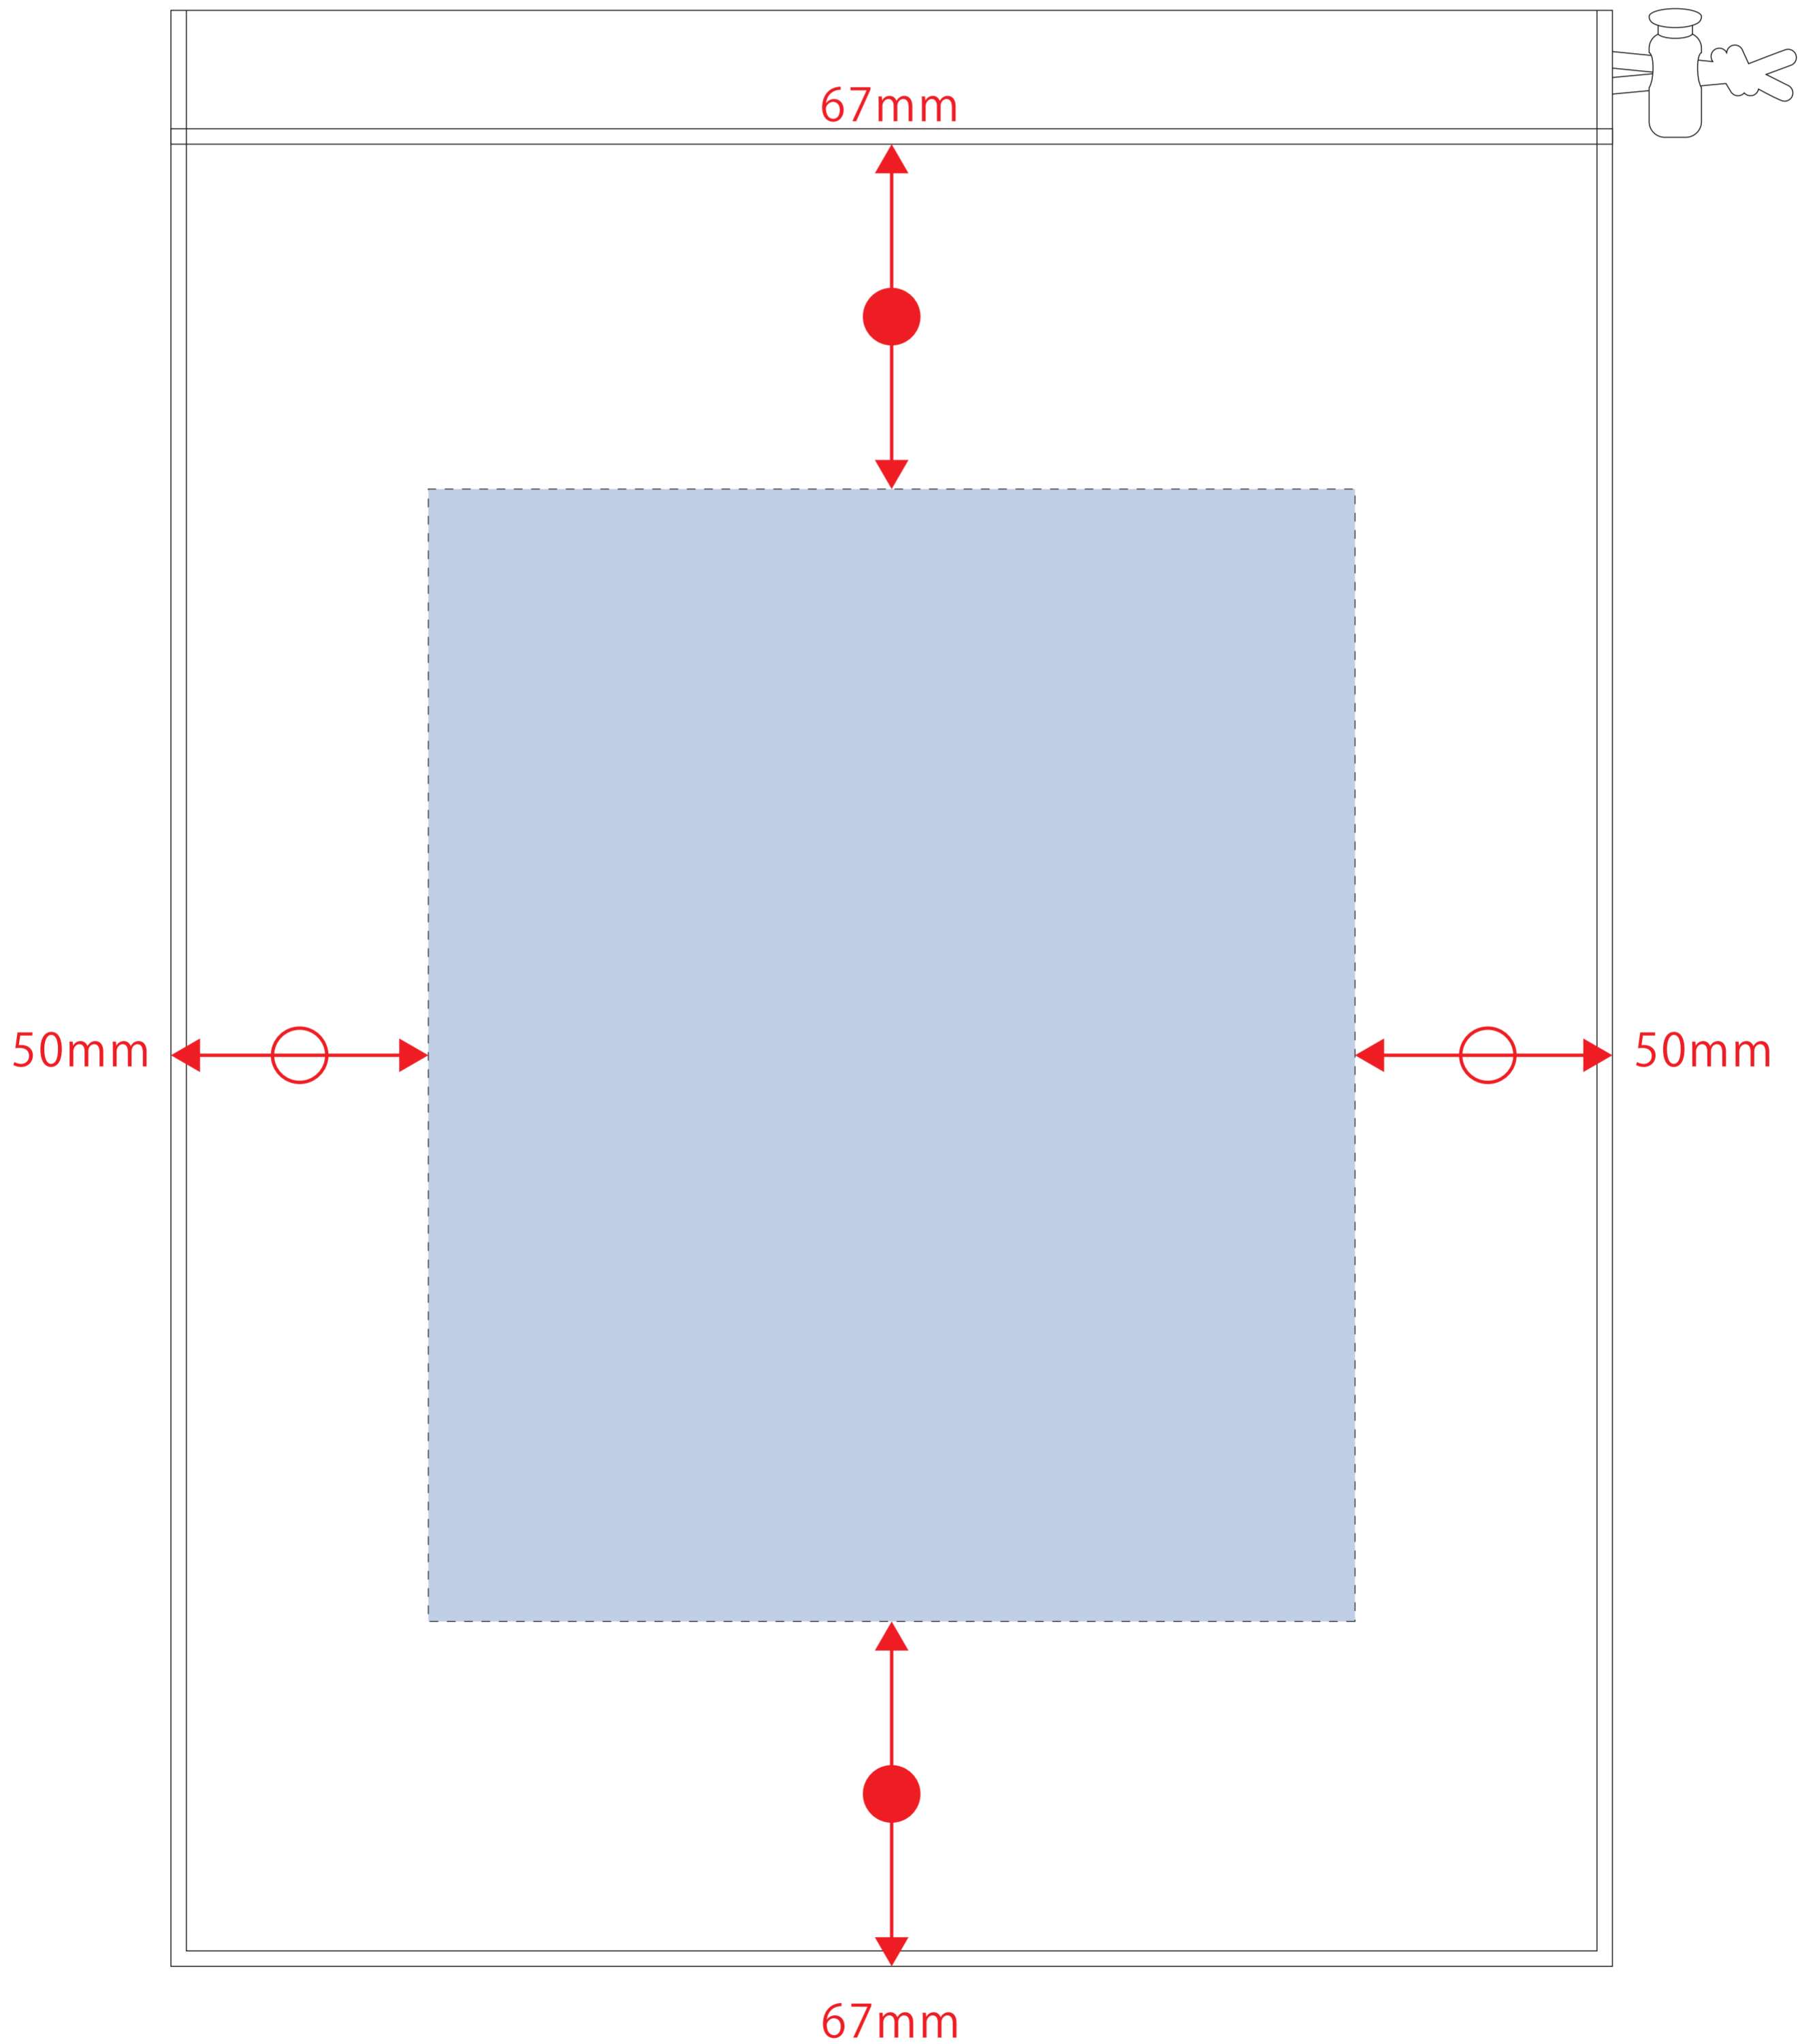

EVA巾着(L)

●クライアント：

●ロット：

●デザインサイズ：W000mm

●刷り色：1C

●刷り位置：図参照

版下原寸サイズ

レイアウト可能範囲：W180×H220 (mm)

■シルク印刷 最大範囲：W180×H220 (mm)

■インクジェット印刷 最大範囲：W180×H220 (mm)