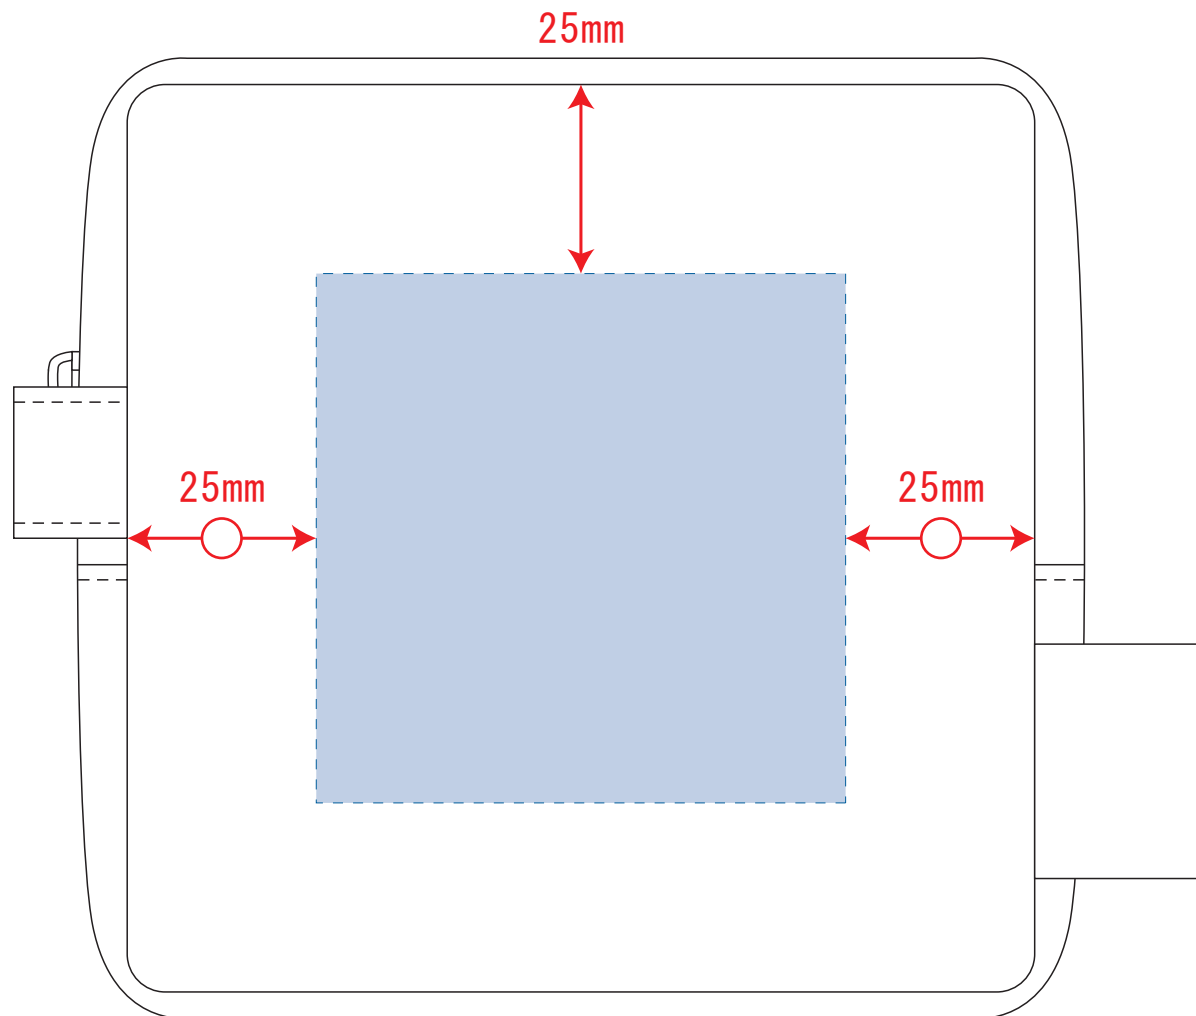

フェアトレードコットンキャンバスファスナーポーチ (S)

- クライアント：
 - ロット：
 - デザインサイズ：W00mm
 - 刷り色：1C
 - 刷り位置：図参照
- 版下原寸サイズ

- 制作上の注意点
- デザインサイズレイアウトの状態での寸法をご記入下さい。
 - 刷り色:PANTONEまたはDICのチップでご指定下さい。(フルカラーは指定不要)
 - ※黒・白・金・銀はチップでのご指定はできません。
 - ※刷り色が白の場合、黒でレイアウトし、指示事項/刷り色の部分に「白」とご記入下さい。
 - 刷り位置:寸法線はレイアウト位置に合わせて調整して下さい。
- プリントは点線部分、網掛けの刷り範囲 $\frac{1}{2}$ 以内をお願い致します。
(ベースの材質、又はデザインによりベタ面が多い場合、線が細かい場合等、調整が必要な場合がございます。)
- 細かい文字などは素材の肌理上がすれたり、つぶれてしまう場合がございます。
 - ベース素材のカラーにより、印刷色の仕上りが若干変わる場合がございます。
- ※画像データをご使用の際の注意点
- 原寸600dpiのモノクロ2階調の画像データをレイアウトして下さい。
 - 画像データは別途添付して下さい。(pdfデータにリンクしたもの)

デザインスペース：W70×H70 (mm)

■シルク印刷 最大範囲：W70×H70 (mm)

■熱転写印刷 最大範囲：W70×H70 (mm)