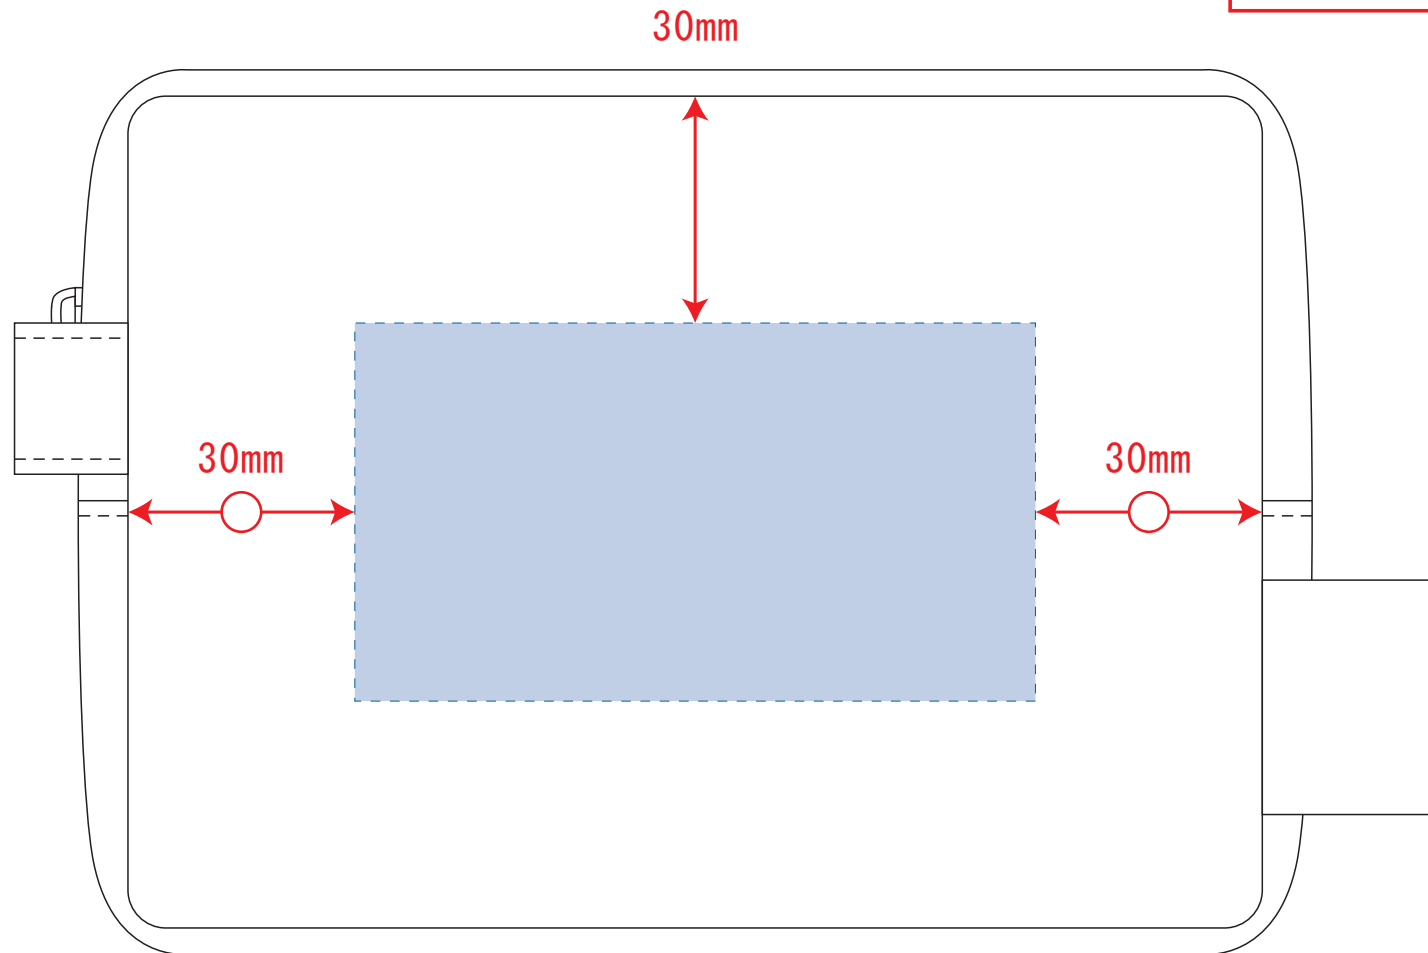

フェアトレードコットンキャンバスファスナーポーチ (M)

- ロット :
 - デザインサイズ : W100mm
 - 刷り色 : 1C
 - 刷り位置 : 図参照
- 版下原寸サイズ

制作上の注意点

- デザインサイズレイアウトの状態での寸法をご記入下さい。
- 刷り色:PANTONEまたはDICのチップでご指定下さい。(フルカラーは指定不要)
※黒・白・金・銀はチップでご指定はできません。
※刷り色が白の場合、黒でレイアウトし、指示事項/刷り色の部分に「白」とご記入下さい。
- 刷り位置:寸法線はレイアウト位置に合わせて調整して下さい。

● プリントは点線部分、糊掛けの刷り範囲 3mm以内にお願致します。
(ベースの材質、又はデザインによりベタ面が多い場合、線が細かい場合等、調整が必要な場合がございます。)

- 細かい文字などは素材の肌係上がすれたり、つぶれてしまう場合がございます。
- ベース素材のカラーにより、印刷色の仕上りが若干変わる場合がございます。

※ 画像データをご使用の際の注意点

- 原寸600dpiのモノクロ2階調の画像データをレイアウトして下さい。
- 画像データは別途添付して下さい。(pdfデータにリンクしたもの)

- デザインスペース : W90 × H50 (mm)
- シルク印刷 最大範囲 : W90 × H50 (mm)
 - 熱転写印刷 最大範囲 : W90 × H50 (mm)