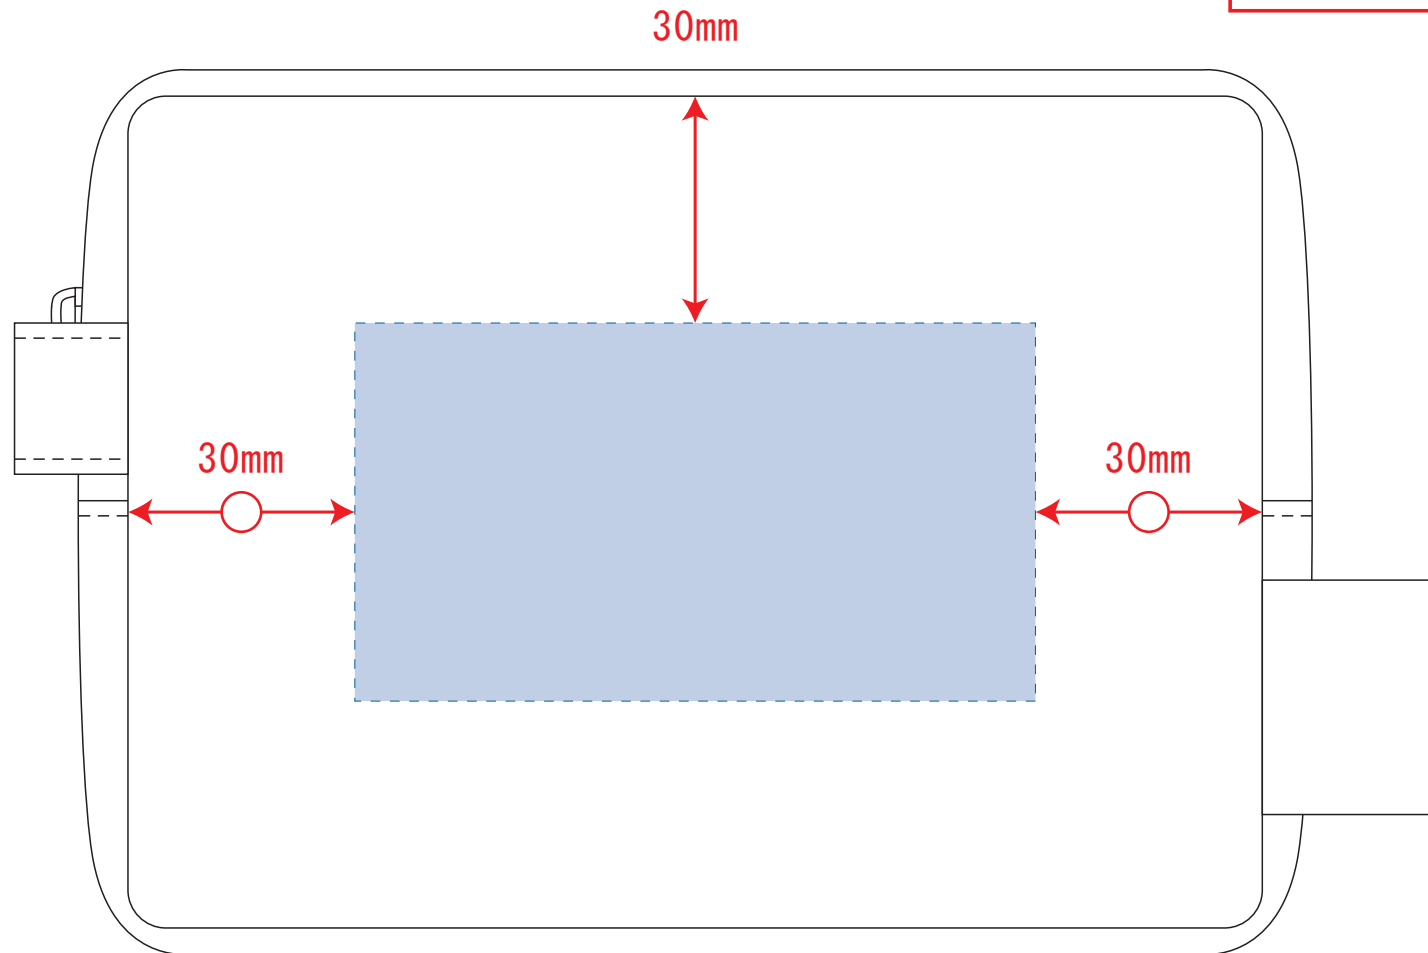

フェアトレードコットンキャンバスファスナーポーチ (M)

- ロット :
 - デザインサイズ : W00mm
 - 刷り色 : 1C
 - 刷り位置 : 図参照
- 版下原寸サイズ

- 制作上の注意点
- デザインサイズレイアウトの状態での寸法をご記入下さい。
 - 刷り色:PANTONEまたはDICのチップでご指定下さい。(フルカラーは指定不要)
※黒・白・金・銀はチップでご指定はできません。
※刷り色が白の場合、黒でレイアウトし、指示事項/刷り色の部分に「白」とご記入下さい。
 - 刷り位置:寸法線はレイアウト位置に合わせて調整して下さい。
-
- プリントは点線部分、糊掛けの刷り範囲 30mm以内をお願い致します。
(ベースの材質、又はデザインによりベタ面が多い場合、線が細かい場合等、調整が必要な場合がございます。)
 - 細かい文字などは素材の關係上かすれたり、つぶれてしまう場合がございます。
 - ベース素材のカラーにより、印刷色の仕上りが若干変わる場合がございます。
- ※画像データをご使用の際の注意点
- 原寸600dpiのモノクロ2階調の画像データをレイアウトして下さい。
 - 画像データは別途添付して下さい。(pdfデータにリンクしたもの)

- デザインスペース : W90 × H50 (mm)
- シルク印刷 最大範囲 : W90 × H50 (mm)
 - 熱転写印刷 最大範囲 : W90 × H50 (mm)