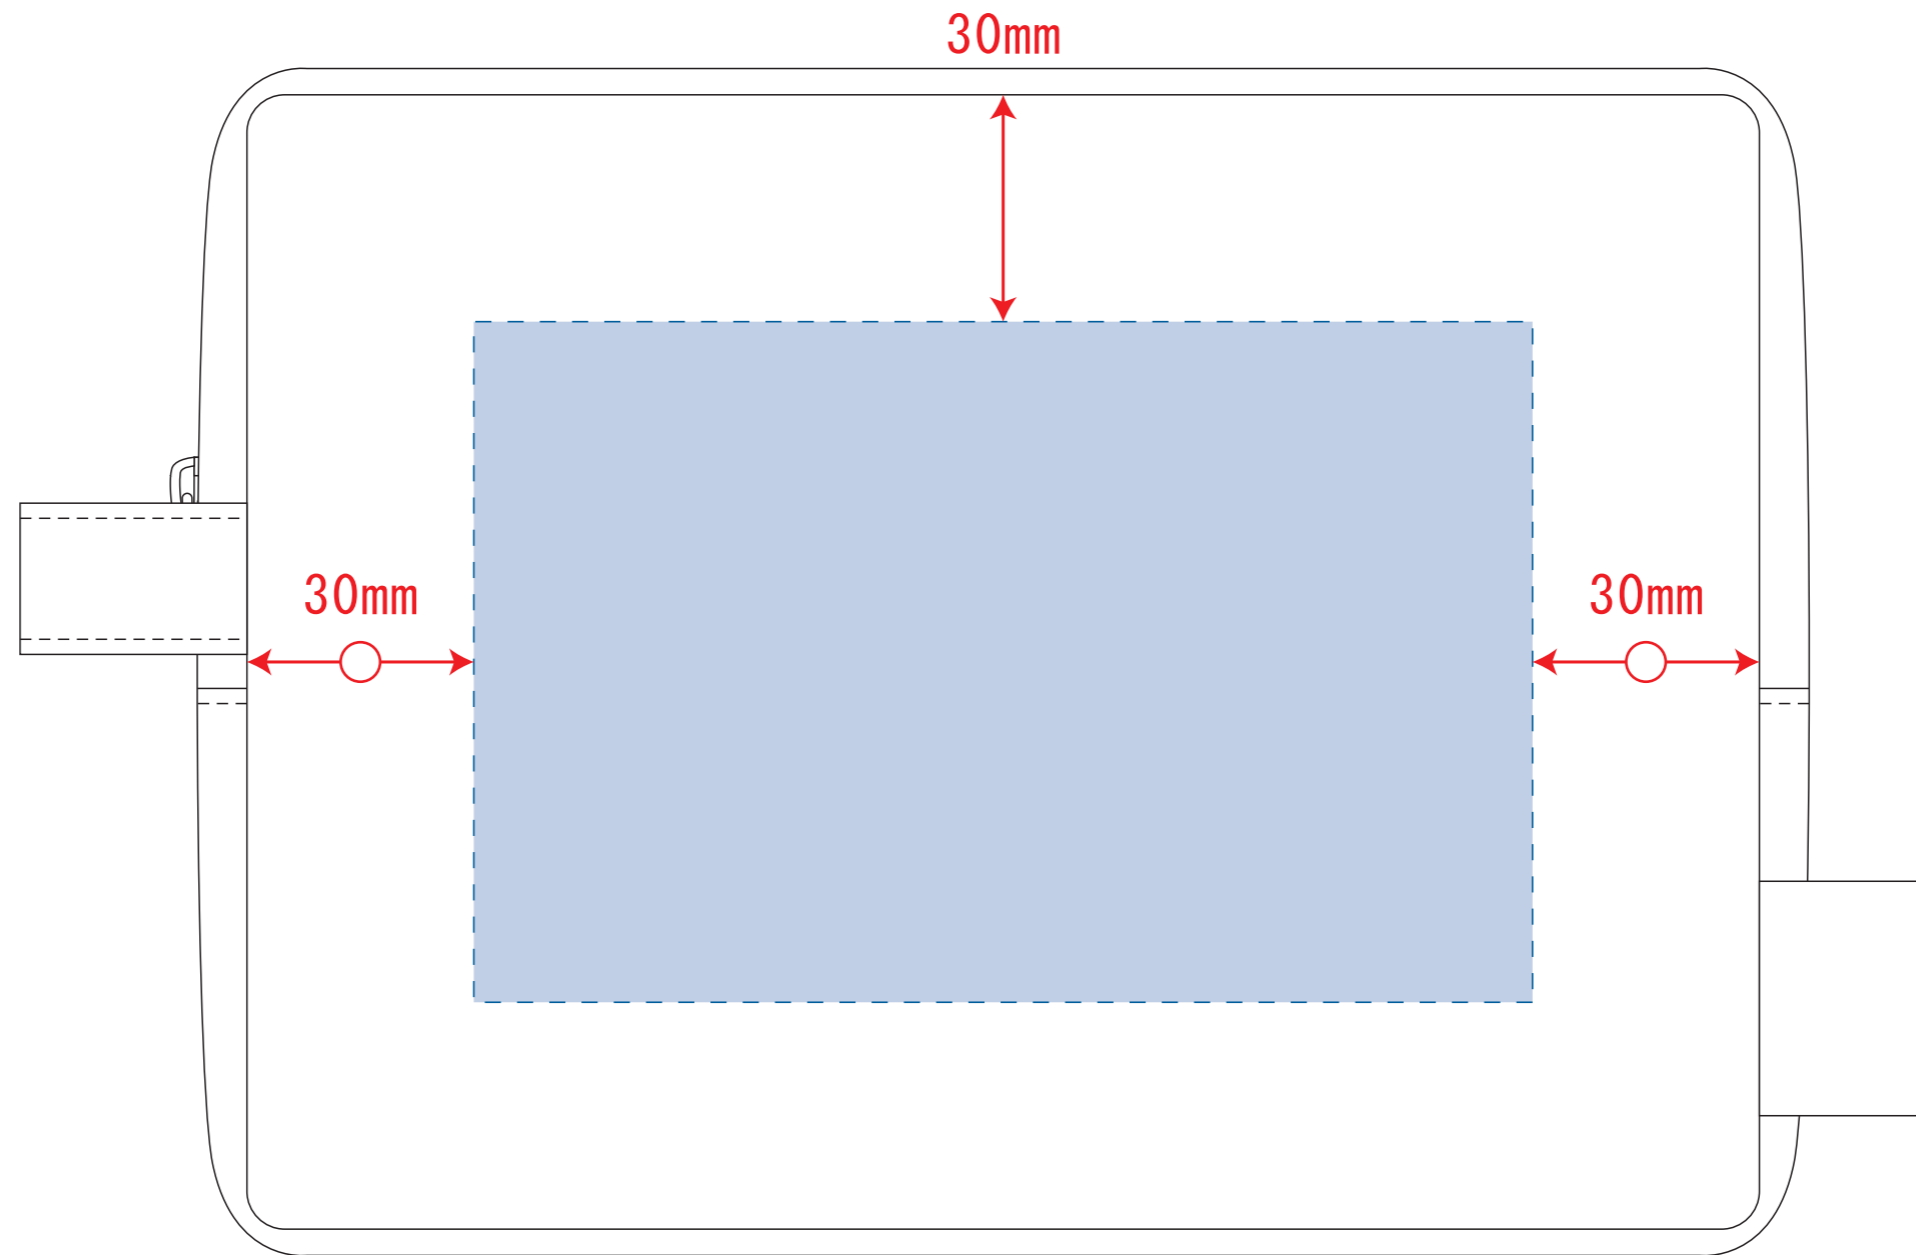

# フェアトレードコットンキャンバスファスナーポーチ (L)

- ロット :
  - デザインサイズ : W00mm
  - 刷り色 : 1C
  - 刷り位置 : 図参照
- 版下原寸サイズ

- 制作上の注意点
- デザインサイズレイアウトの状態での寸法をご記入下さい。
  - 刷り色:PANTONEまたはDICのチップでご指定下さい。(フルカラーは指定不要)  
※黒・白・金・銀はチップでのご指定はできません。  
※刷り色が白の場合、黒でレイアウトし、指示事項/刷り色の部分に「白」とご記入下さい。
  - 刷り位置:寸法線はレイアウト位置に合わせて調整して下さい。
  - プリントは点線部分、網掛けの刷り範囲  以内をお願い致します。  
(ベースの材質、又はデザインによりベタ面が多い場合、線が細かい場合等、調整が必要な場合がございます。)
  - 細かい文字などは素材の関係上かすれたり、つぶれてしまう場合がございます。
  - ベース素材のカラーにより、印刷色の仕上がりが若干変わる場合がございます。
- ※画像データをご使用の際の注意点
- 原寸600dpiのモノクロ2階調の画像データをレイアウトして下さい。
  - 画像データは別途添付して下さい。(pdfデータにリンクしたもの)

デザインスペース : W140 × H90 (mm)

■シルク印刷 最大範囲 : W140 × H90 (mm)

■熱転写印刷 最大範囲 : W140 × H90 (mm)