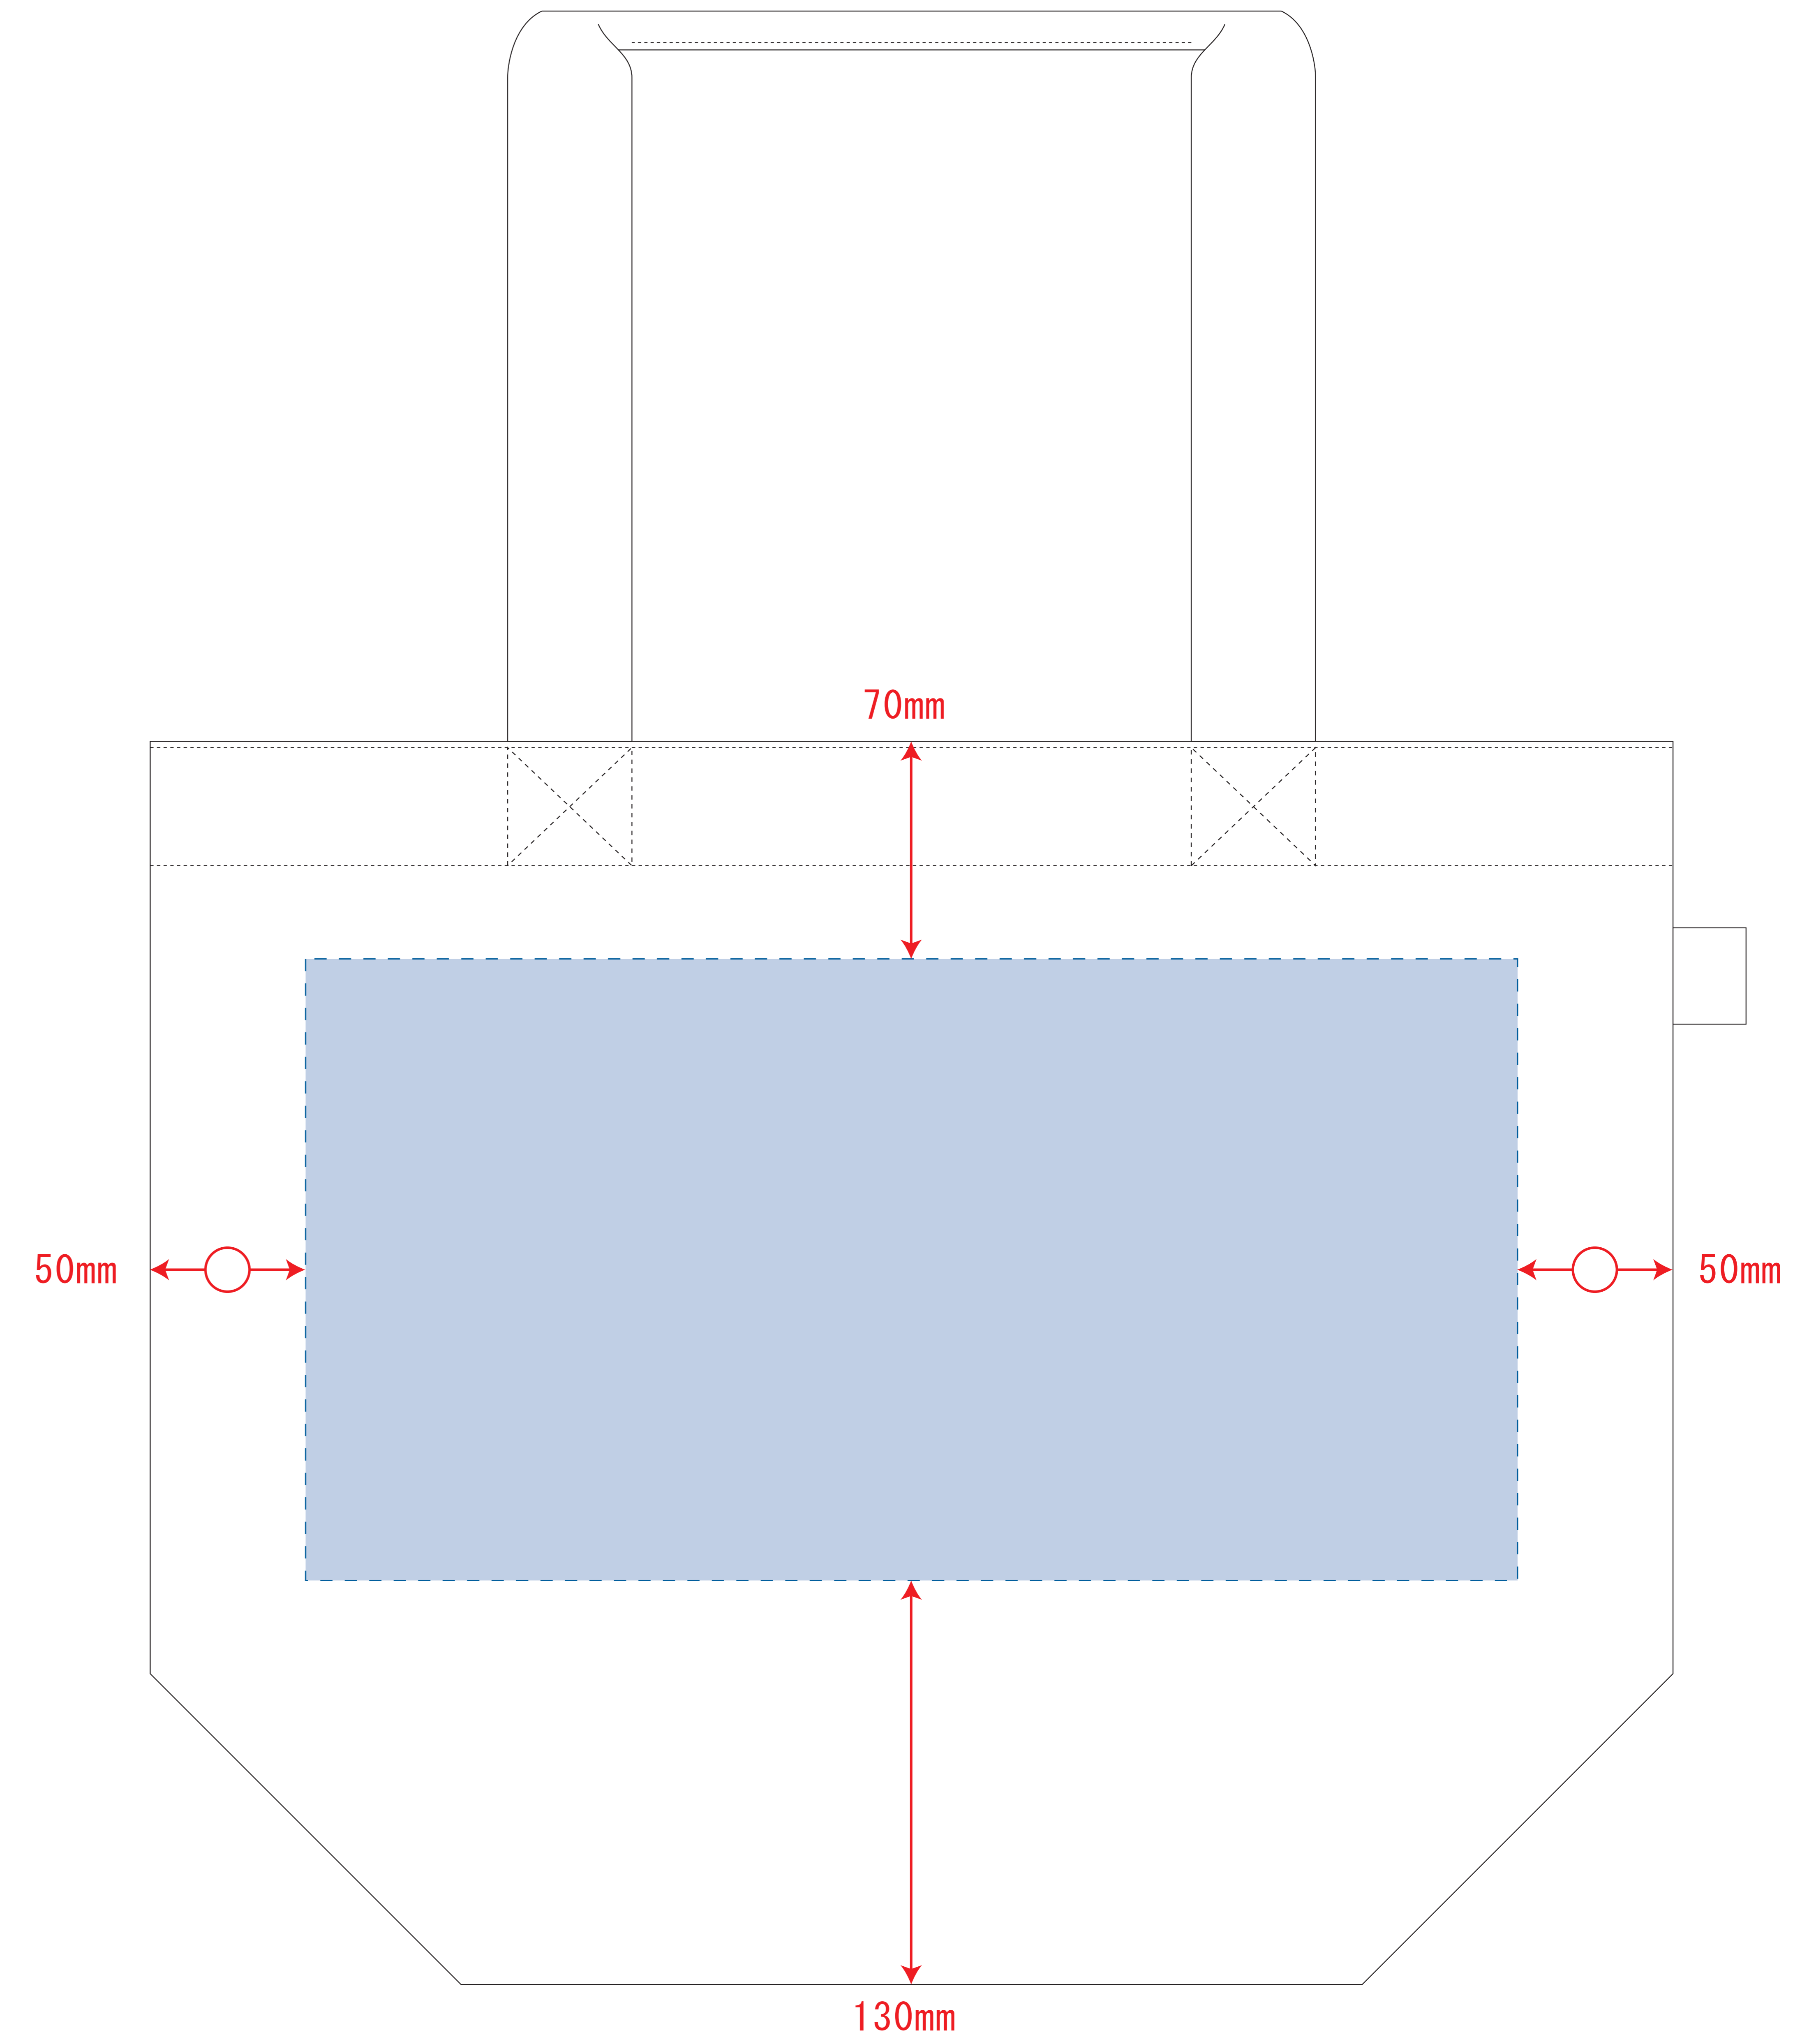

フェアトレードコットンキャンバスタート (L)

- ロット :
- デザインサイズ : W000mm
- 刷り色 : 1C
- 刷り位置 : 図参照
版下原寸サイズ

シルク・熱転写用

デザインスペース : W290×H1140 (mm)
 ■シルク印刷 最大範囲 : W290×H1140 (mm)
 ■熱転写印刷 最大範囲 : W290×H1140 (mm)

インクジェット用

デザインスペース : W390×H1200 (mm)
 ■インクジェット印刷 最大範囲 : W390×H1200 (mm)

- 制作上の注意点
- デザインサイズレイアウトの位置での寸法をご記入下さい。
 - 刷り色PANTONEまたはCMYKのチップでご指定下さい。(フルカラーの場合は不要)
 ※黒・白・金・銀はチップのご指定はできません。
 ※刷り色が白の場合、裏でレイアウトし、表示色/刷り色の差が白とご記入下さい。
 - 刷り位置寸法はレイアウト位置に合わせて調整して下さい。
 - プリントは点線部分、横掛けの刷り範囲 以内にお願致します。
 (ベースの材質、又はデザインによりベタ面が多い場合、線が細かい場合等、調整が必要な場合がございます。)
 - 細かい文字などは素材の解像度がずれたり、つぶれてしまう場合がございます。
 - ベース素材のカラーにより、印刷色の仕上がり若干変わる場合がございます。
- ※画像データをご使用の際の注意点
- 原寸600dpiのモノクロ階調の画像データをレイアウトして下さい。
 - 画像データは別途添付して下さい。(pdfデータにリンクしたものを)