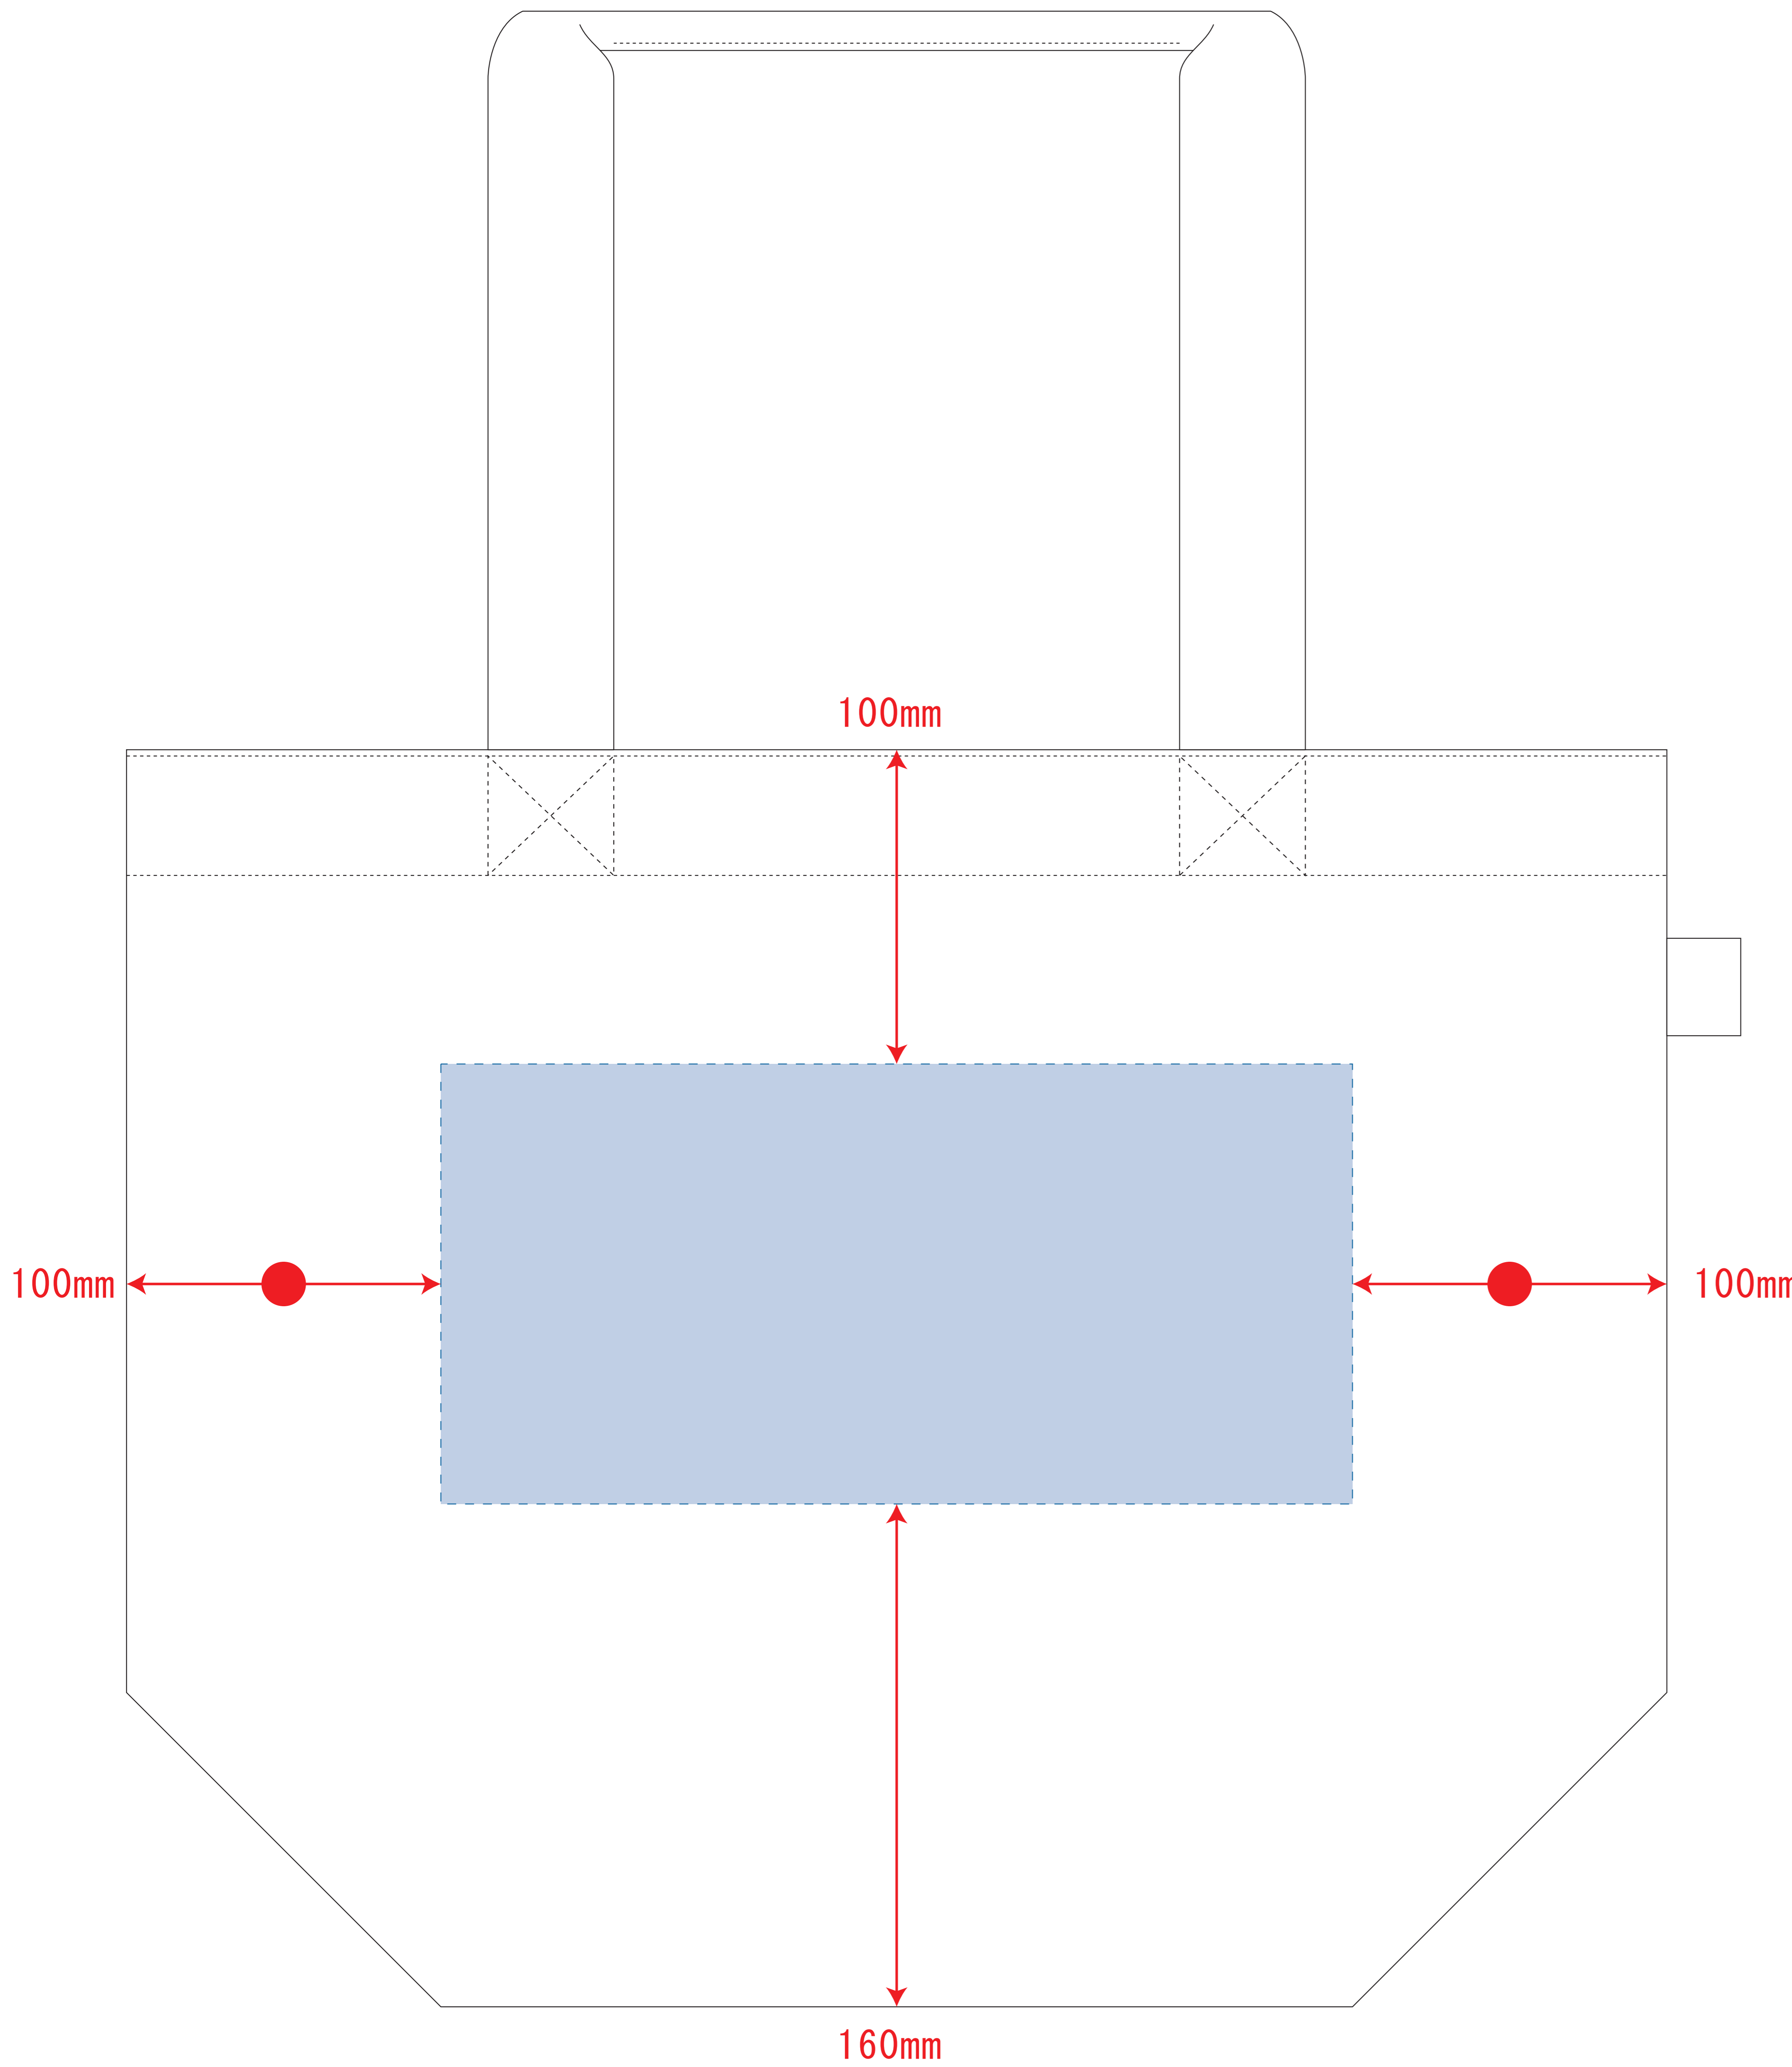

フェアトレードコットンキャンバスタート (L)

- ロット :
- デザインサイズ : W000mm
- 刷り色 : 1C
- 刷り位置 : 図参照
版下原寸サイズ

シルク・熱転写用

デザインスペース : W290×H1140 (mm)
 ■シルク印刷 最大範囲 : W290×H1140 (mm)
 ■熱転写印刷 最大範囲 : W290×H1140 (mm)

インクジェット用

デザインスペース : W390×H1200 (mm)
 ■インクジェット印刷 最大範囲 : W390×H1200 (mm)

- 制作上の注意点
- デザインサイズレイアウトの位置での寸法をご記入下さい。
 - 刷り色PANTONEまたはCMYKのチップでご指定下さい。(フルカラーの場合は不要)
 ※黒・白・金・銀はチップのご指定はできません。
 ※刷り色が白の場合、裏でレイアウトし、表示色/刷り色の差が白とご記入下さい。
 - 刷り位置寸法はレイアウト位置に合わせて調整して下さい。
 - プリントは点線部分、横掛けの刷り範囲 以内にお願致します。
 (ベースの材質、又はデザインによりベタ面が多い場合、線が細かい場合等、調整が必要な場合がございます。)
 - 細かい文字などは素材の解像度がずれたり、つぶれてしまう場合がございます。
 - ベース素材のカラーにより、印刷色の仕上がり若干変わる場合がございます。
- ※画像データをご使用の際の注意点
- 原寸600dpiのモノクロ階調の画像データをレイアウトして下さい。
 - 画像データは別途添付して下さい。(pdfデータにリンクしたものを)