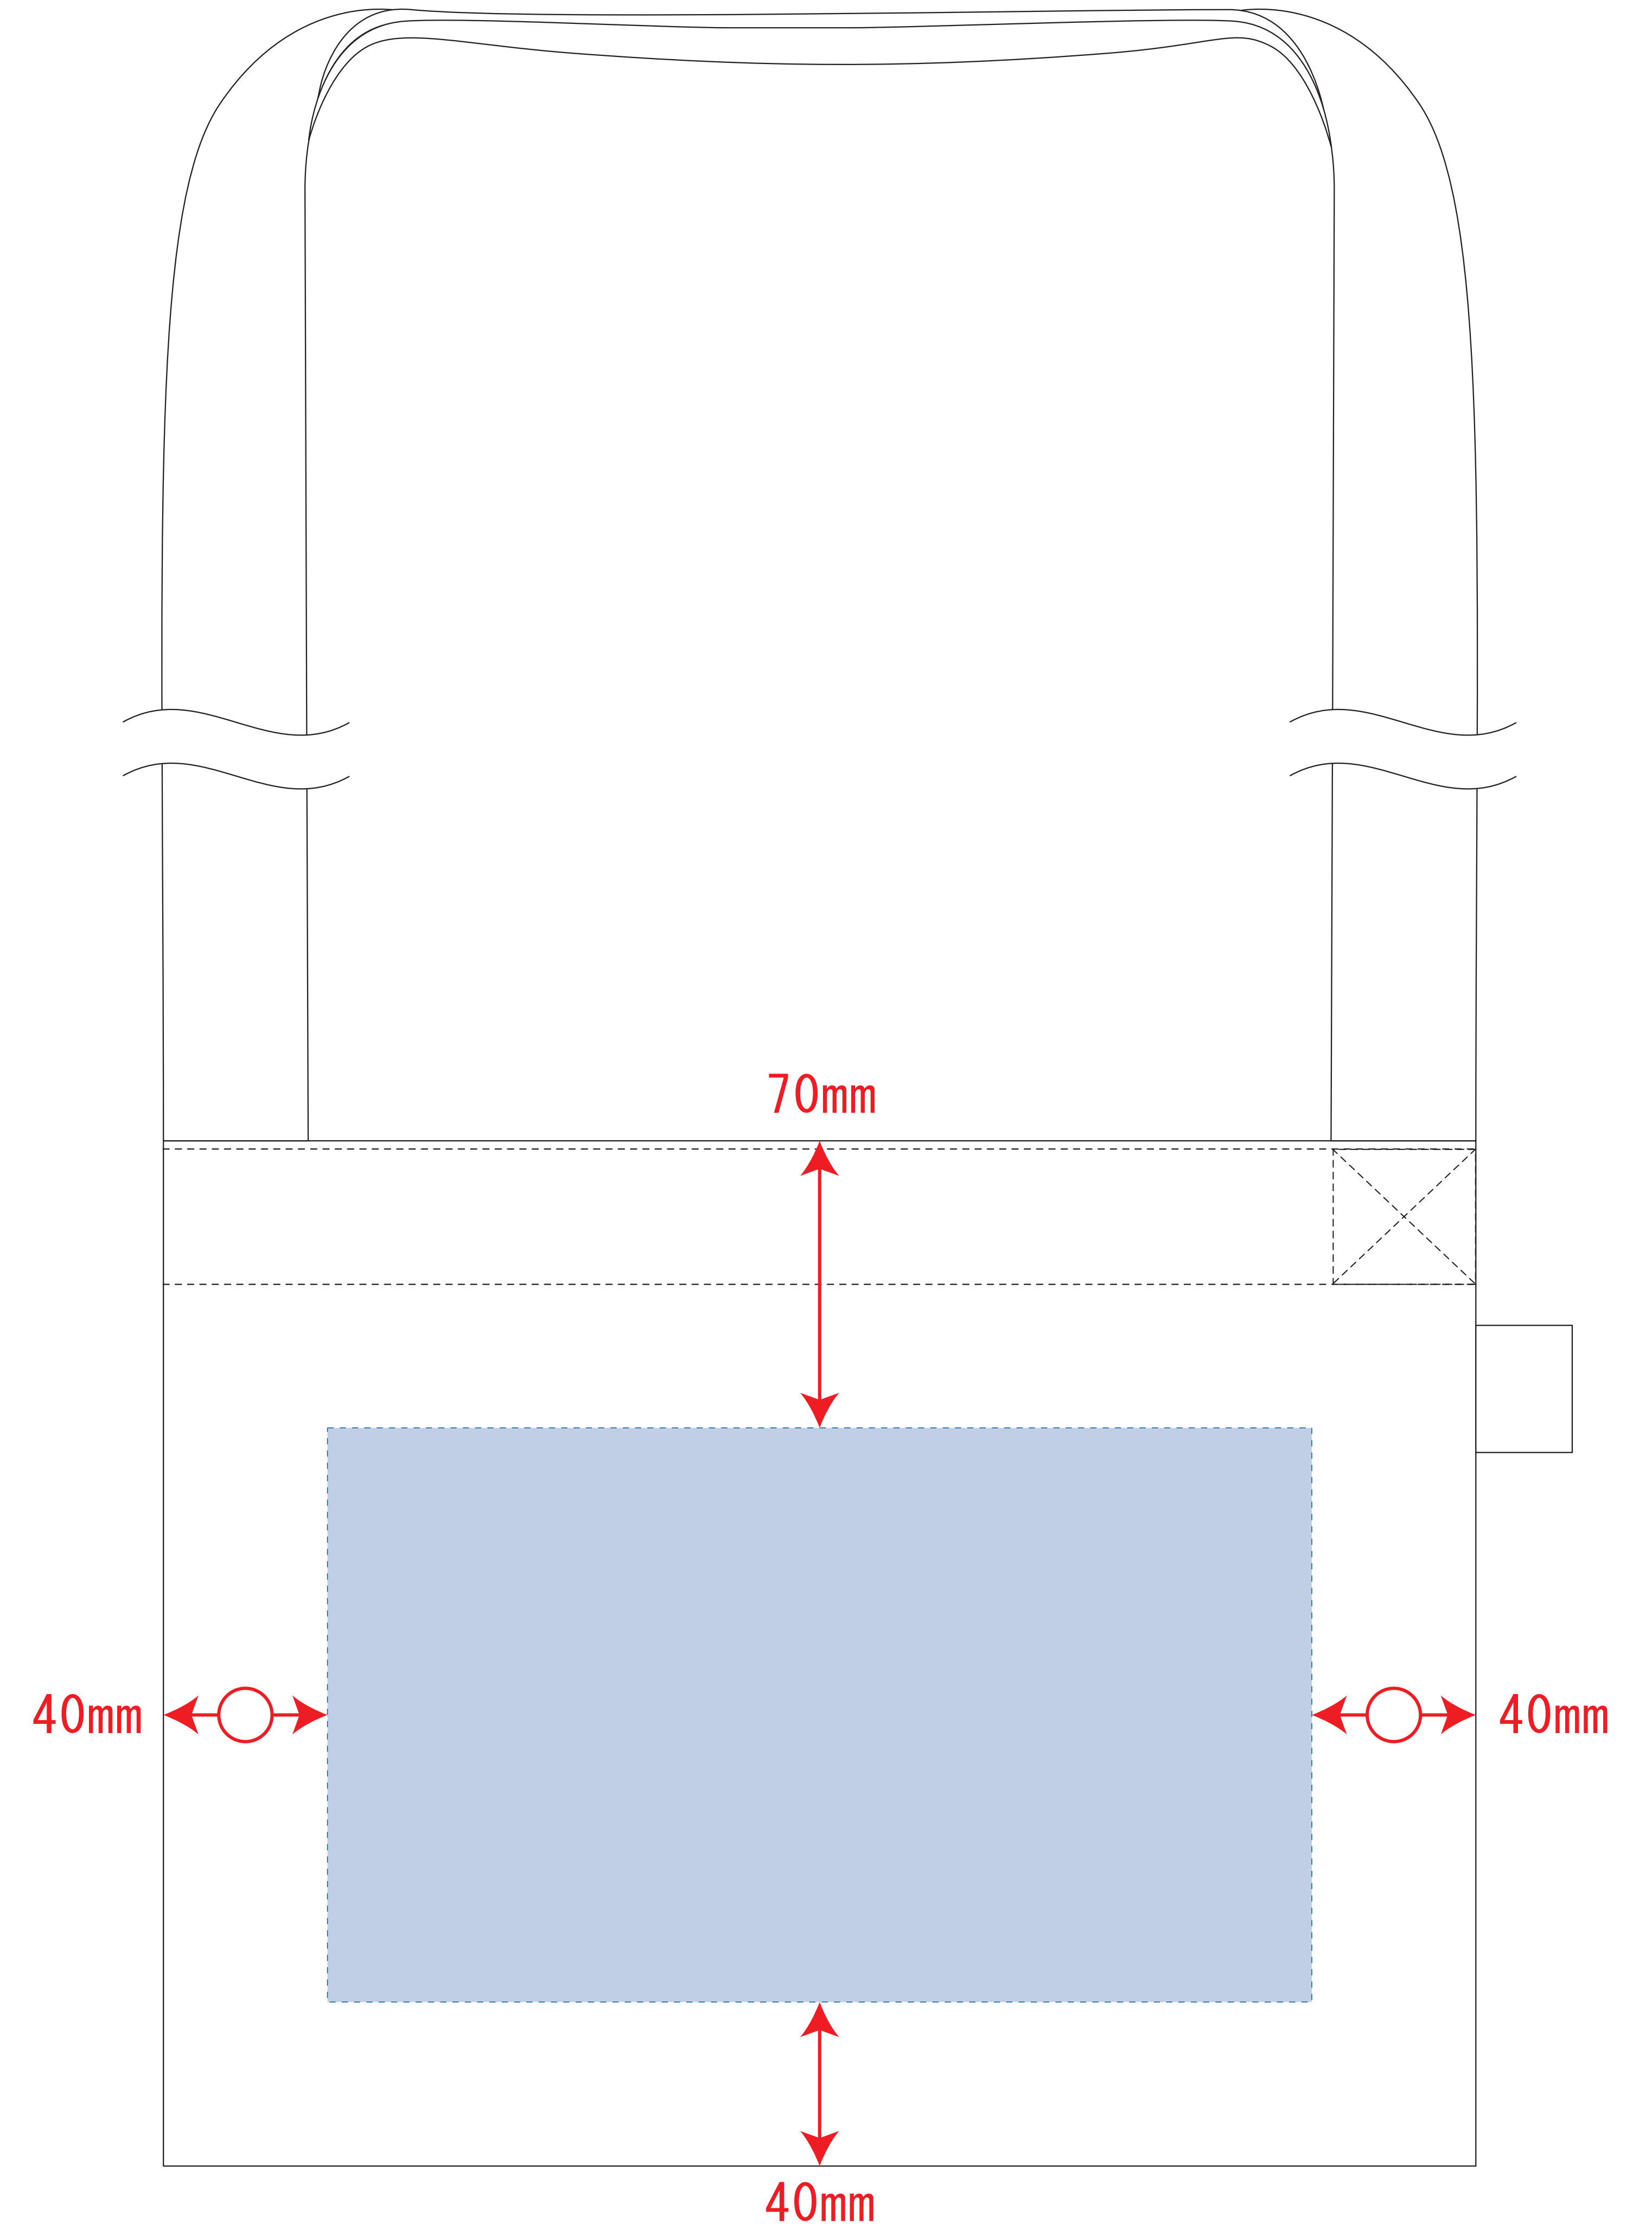

フェアトレードコットンキャンバスサコッシュ

- ロット :
 - デザインサイズ : W000mm
 - 刷り色 : 1C
 - 刷り位置 : 図参照
- 版下原寸サイズ

- 制作上の注意点
- デザインサイズレイアウトの状態での寸法をご記入下さい。
 - 刷り色PANTONEまたはDICのチップでご指定下さい。(フルカラーの場合は不要)
※黒・白・金・銀はチップでご指定はできません。
※刷り色の白の場合、裏でレイアウトし、指示事項/刷り色の部分に「白」とご記入下さい。
 - 刷り位置 寸法線はレイアウト位置に合わせて調整して下さい。
 - プリントは点線部分、糊付けの刷り範囲 以内をお願い致します。
(ベースの材質、又はデザインによりベタ面が多い場合、糊が乾かない場合等、調整が必要な場合がございます。)
 - 細かい文字などは素材の肌理上がずれたり、つぶれてしまう場合がございます。
 - ベース素材のカラーにより、印刷色の仕上りが若干変わる場合がございます。
- ※画像データをご使用の際の注意点
- 画寸600dpiのモノクロ確認の画像データをレイアウトして下さい。
 - 画像データは別途添付して下さい。(jpgデータにリンクしたものを)

シルク・熱転写用

デザインスペース : W200×H140 (mm)

■シルク印刷 最大範囲 : W200×H140 (mm)

■熱転写印刷 最大範囲 : W200×H140 (mm)

インクジェット用

デザインスペース : W240×H140 (mm)

■インクジェット印刷 最大範囲 : W240×H140 (mm)