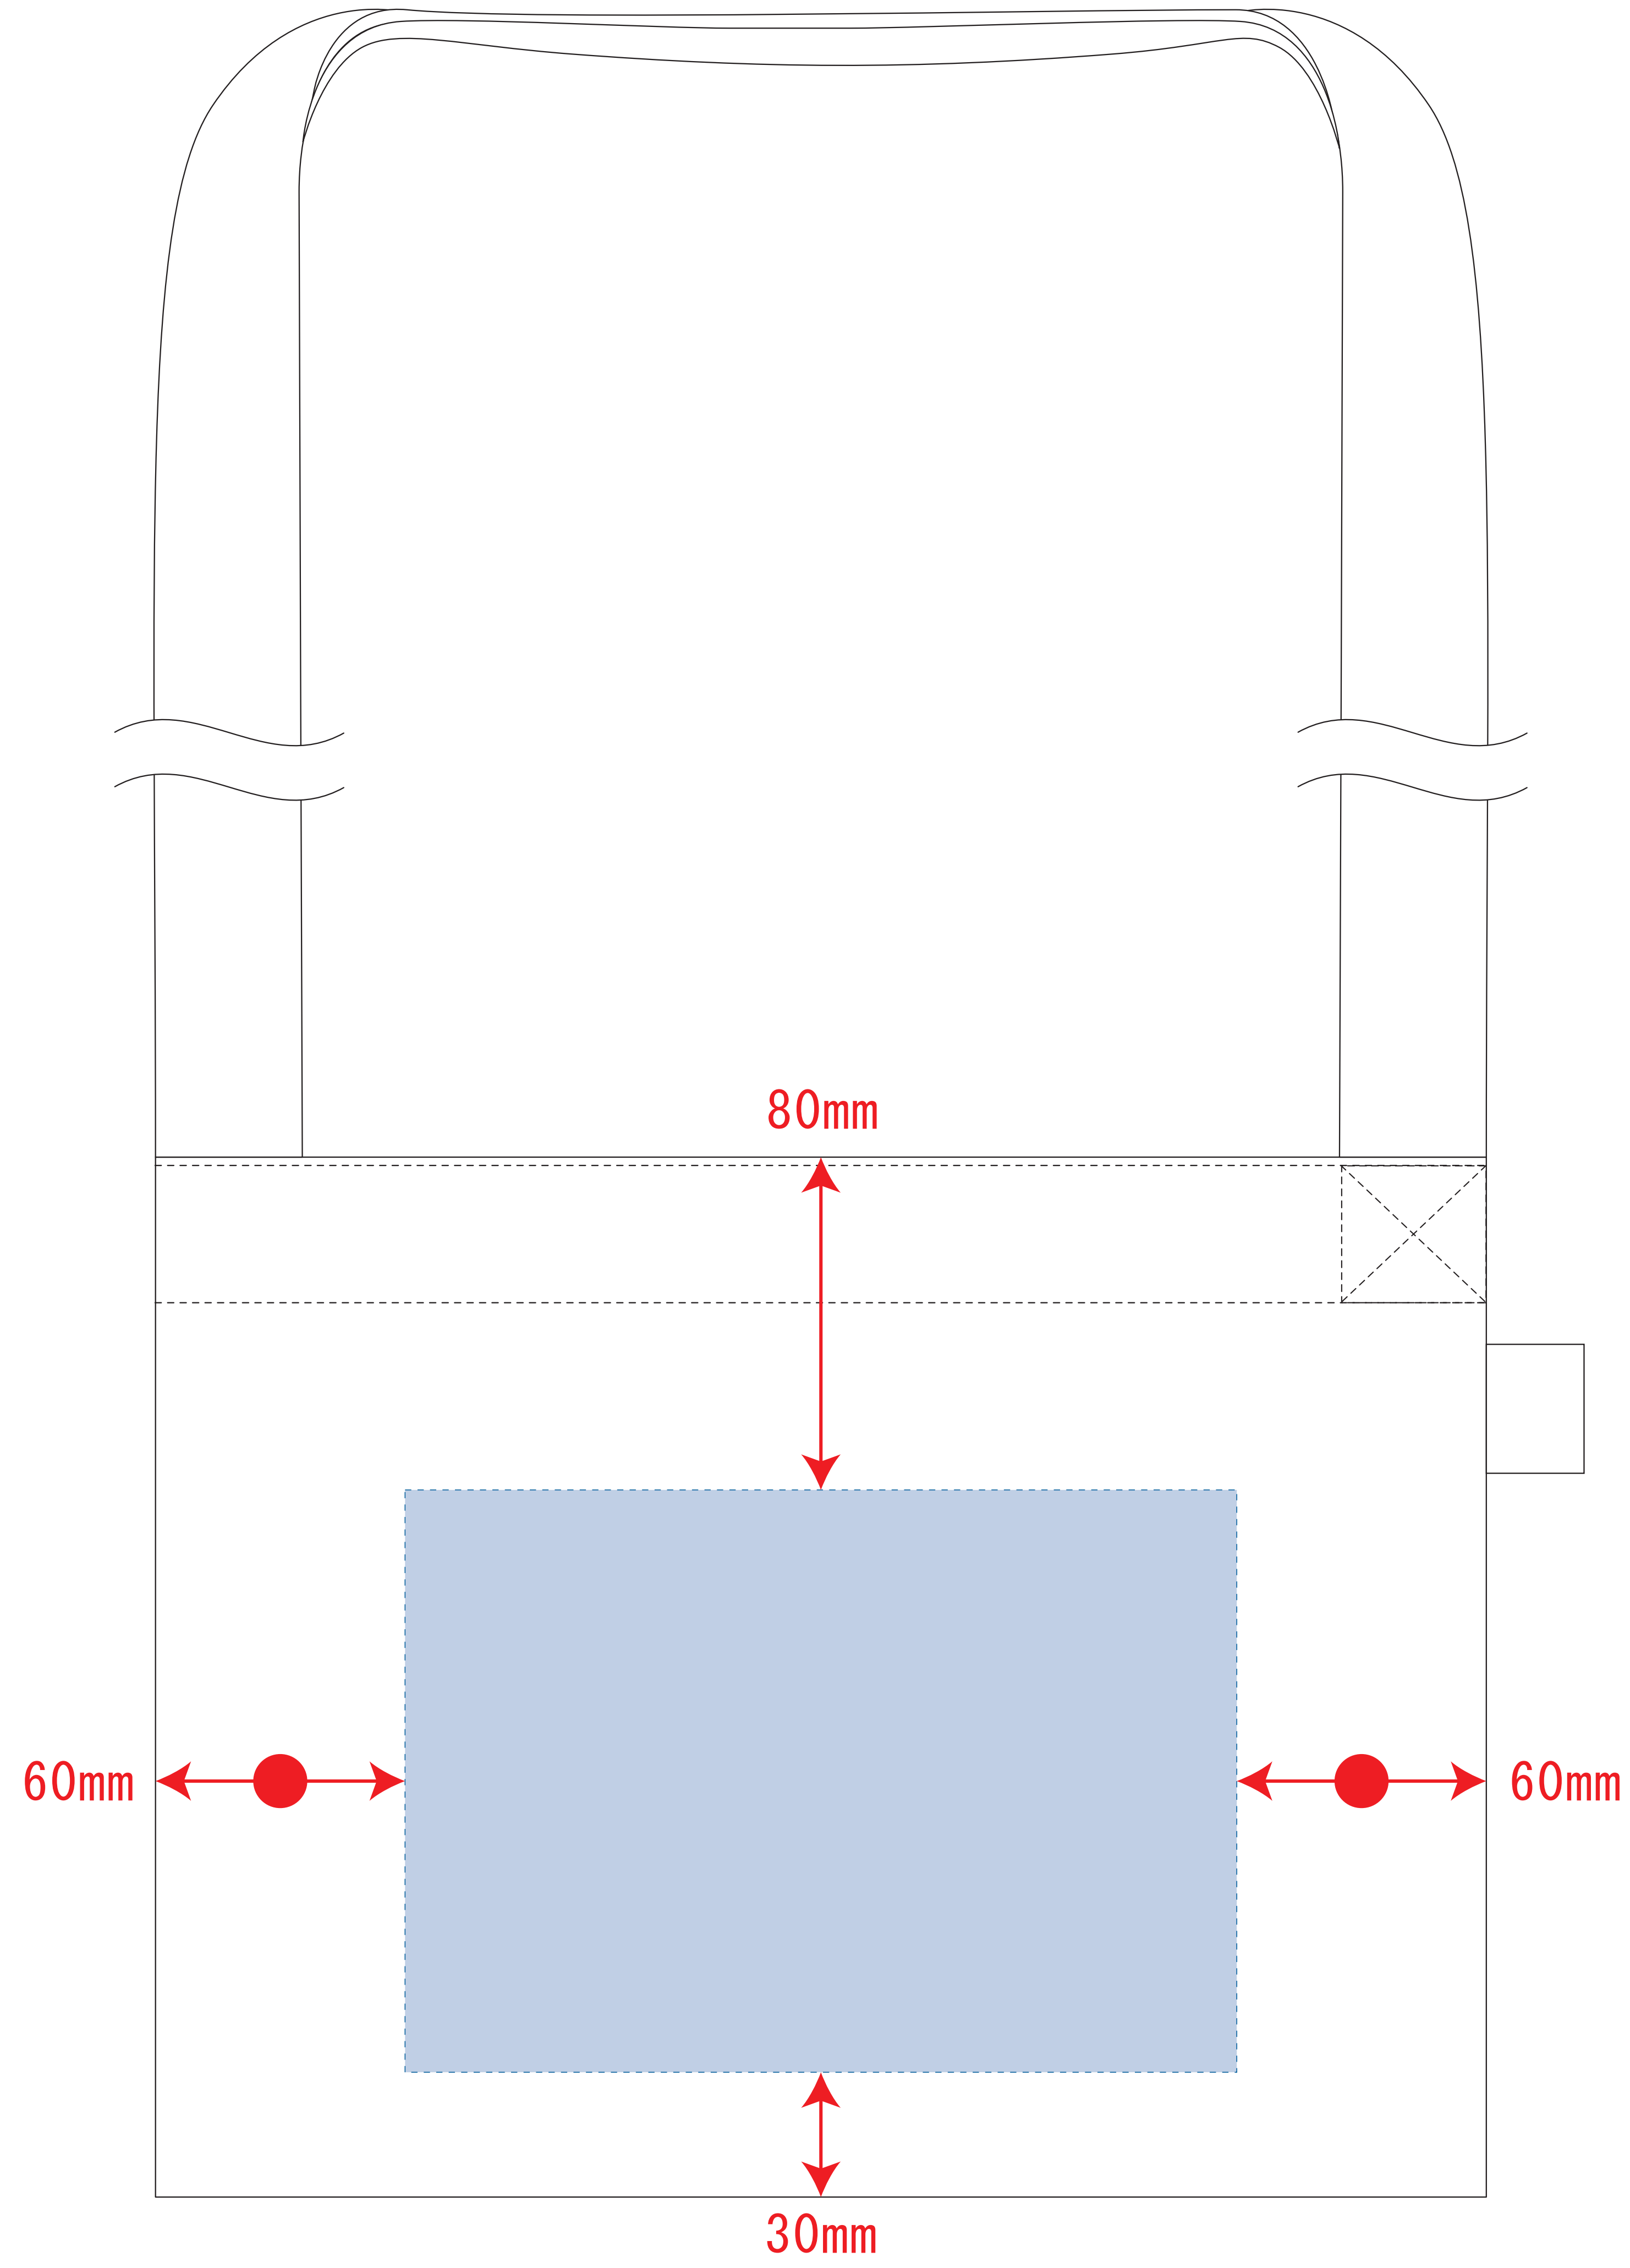

フェアトレードコットンキャンバスサコッシュ

- ロット :
 - デザインサイズ : W000mm
 - 刷り色 : 1C
 - 刷り位置 : 図参照
- 版下原寸サイズ

- 制作上の注意点
- デザインサイズレイアウトの状態での寸法をご記入下さい。
 - 刷り色PANTONEまたはDICのチップでご指定下さい。(フルカラーの場合は不要)
※黒・白・金・銀はチップでご指定はできません。
※刷り色の白の場合、裏でレイアウトし、指示事項/刷り色の部分に「白」とご記入下さい。
 - 刷り位置 寸法線はレイアウト位置に合わせて調整して下さい。
 - プリントは点線部分、糊付けの刷り範囲 以内をお願い致します。
(ベースの材質、又はデザインによりベタ面が多い場合、糊が乾かない場合等、調整が必要な場合がございます。)
 - 細かい文字などは素材の肌理上がずれたり、つぶれてしまう場合がございます。
 - ベース素材のカラーにより、印刷色の仕上りが若干変わる場合がございます。
- ※画像データをご使用の際の注意点
- 画寸600dpiのモノクロ確認の画像データをレイアウトして下さい。
 - 画像データは別途添付して下さい。(jpgデータにリンクしたものを)

シルク・熱転写用

デザインスペース : W200×H140 (mm)

■シルク印刷 最大範囲 : W200×H140 (mm)

■熱転写印刷 最大範囲 : W200×H140 (mm)

インクジェット用

デザインスペース : W240×H140 (mm)

■インクジェット印刷 最大範囲 : W240×H140 (mm)