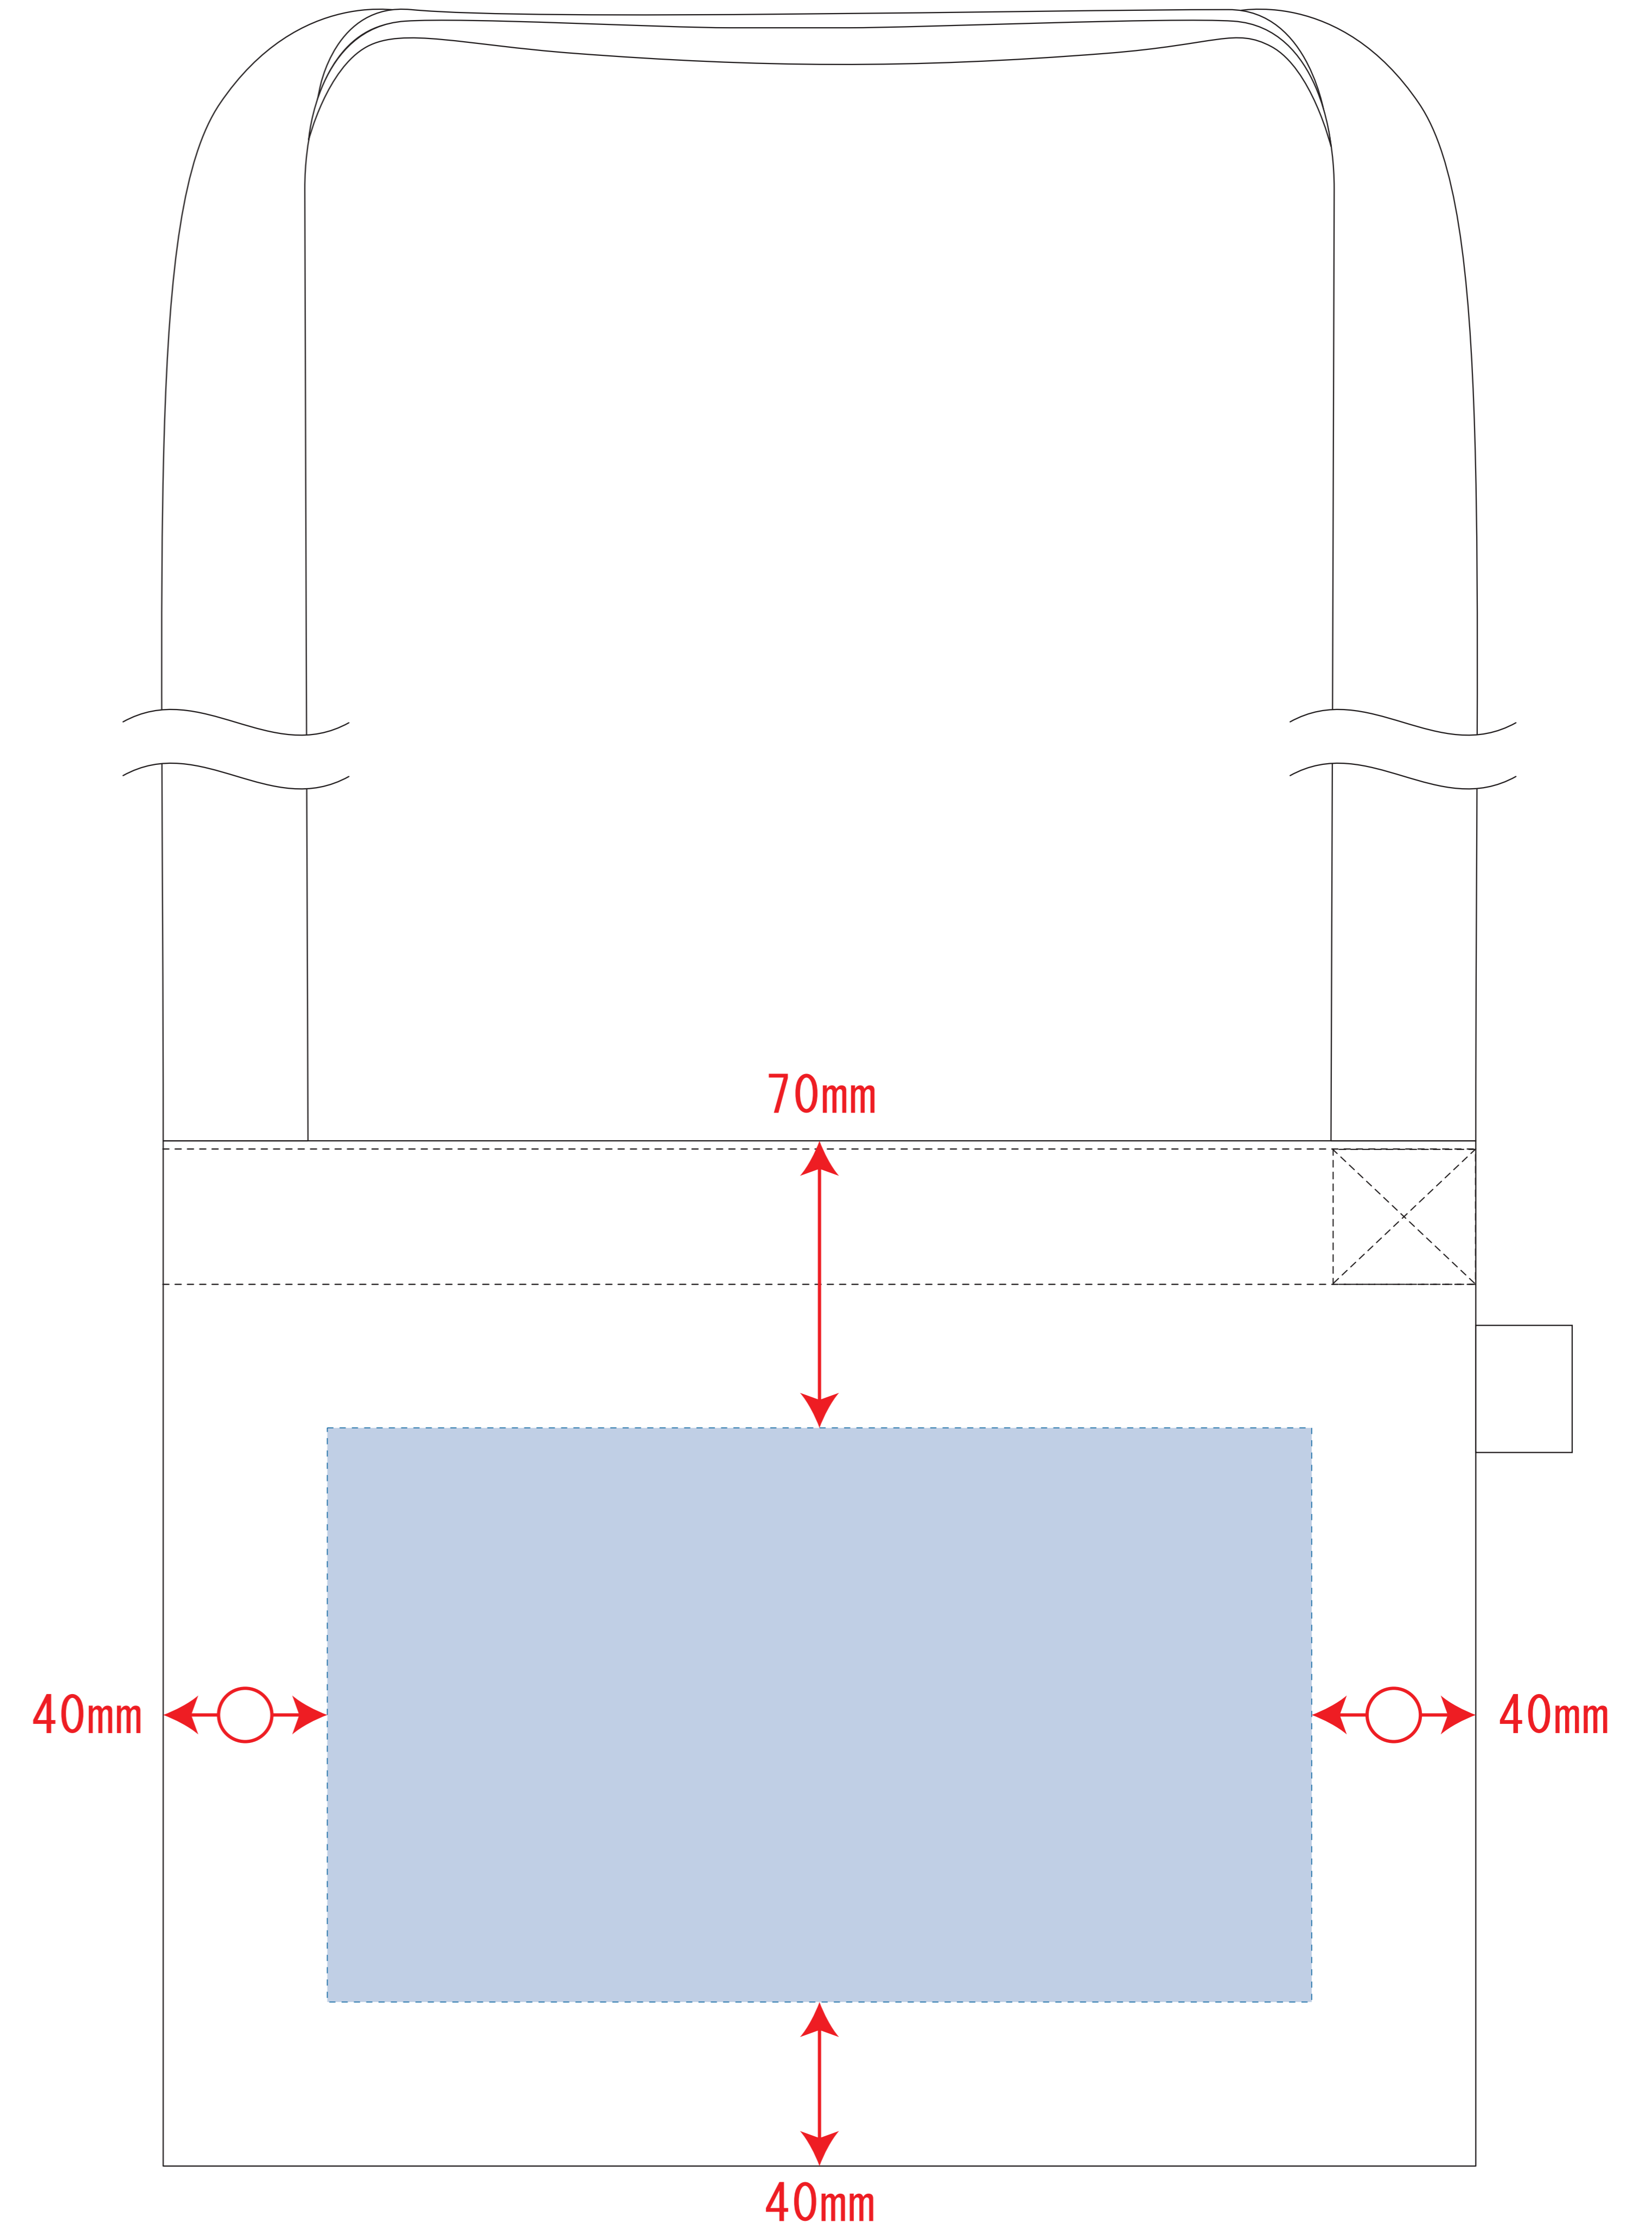

フェアトレードコットンキャンバスサコッシュ

- ロット :
 - デザインサイズ : W000mm
 - 刷り色 : 1C
 - 刷り位置 : 図参照
- 版下原寸サイズ

- 制作上の注意点
- デザインサイズレイアウトの状態での寸法をご記入下さい。
 - 刷り色PANTONEまたはDICのチップでご指定下さい。(フルカラーの場合は不要)
※黒・白・金・銀はチップでご指定はできません。
※刷り色の白の場合、裏でレイアウトし、指示事項/刷り色の部分に「白」とご記入下さい。
 - 刷り位置 寸法線はレイアウト位置に合わせて調整して下さい。
 - プリントは点線部分、糊付けの刷り範囲 以内をお願い致します。
(ベースの材質、又はデザインによりベタ面が多い場合、糊が乾かない場合等、調整が必要な場合がございます。)
 - 細かい文字などは素材の肌理にのぼりやすいため、つぶれてしまう場合がございます。
 - ベース素材のカラーにより、印刷色の仕上がり若干異なる場合がございます。
- ※画像データをご使用の際の注意点
- 画寸600dpiのモノクロ確認の画像データをレイアウトして下さい。
 - 画像データは別途添付して下さい。(jpgデータにリンクしたものを)

シルク・熱転写用

インクジェット用

デザインスペース : W200×H140 (mm)

■シルク印刷 最大範囲 : W200×H140 (mm)

■熱転写印刷 最大範囲 : W200×H140 (mm)

デザインスペース : W240×H140 (mm)

■インクジェット印刷 最大範囲 : W240×H140 (mm)