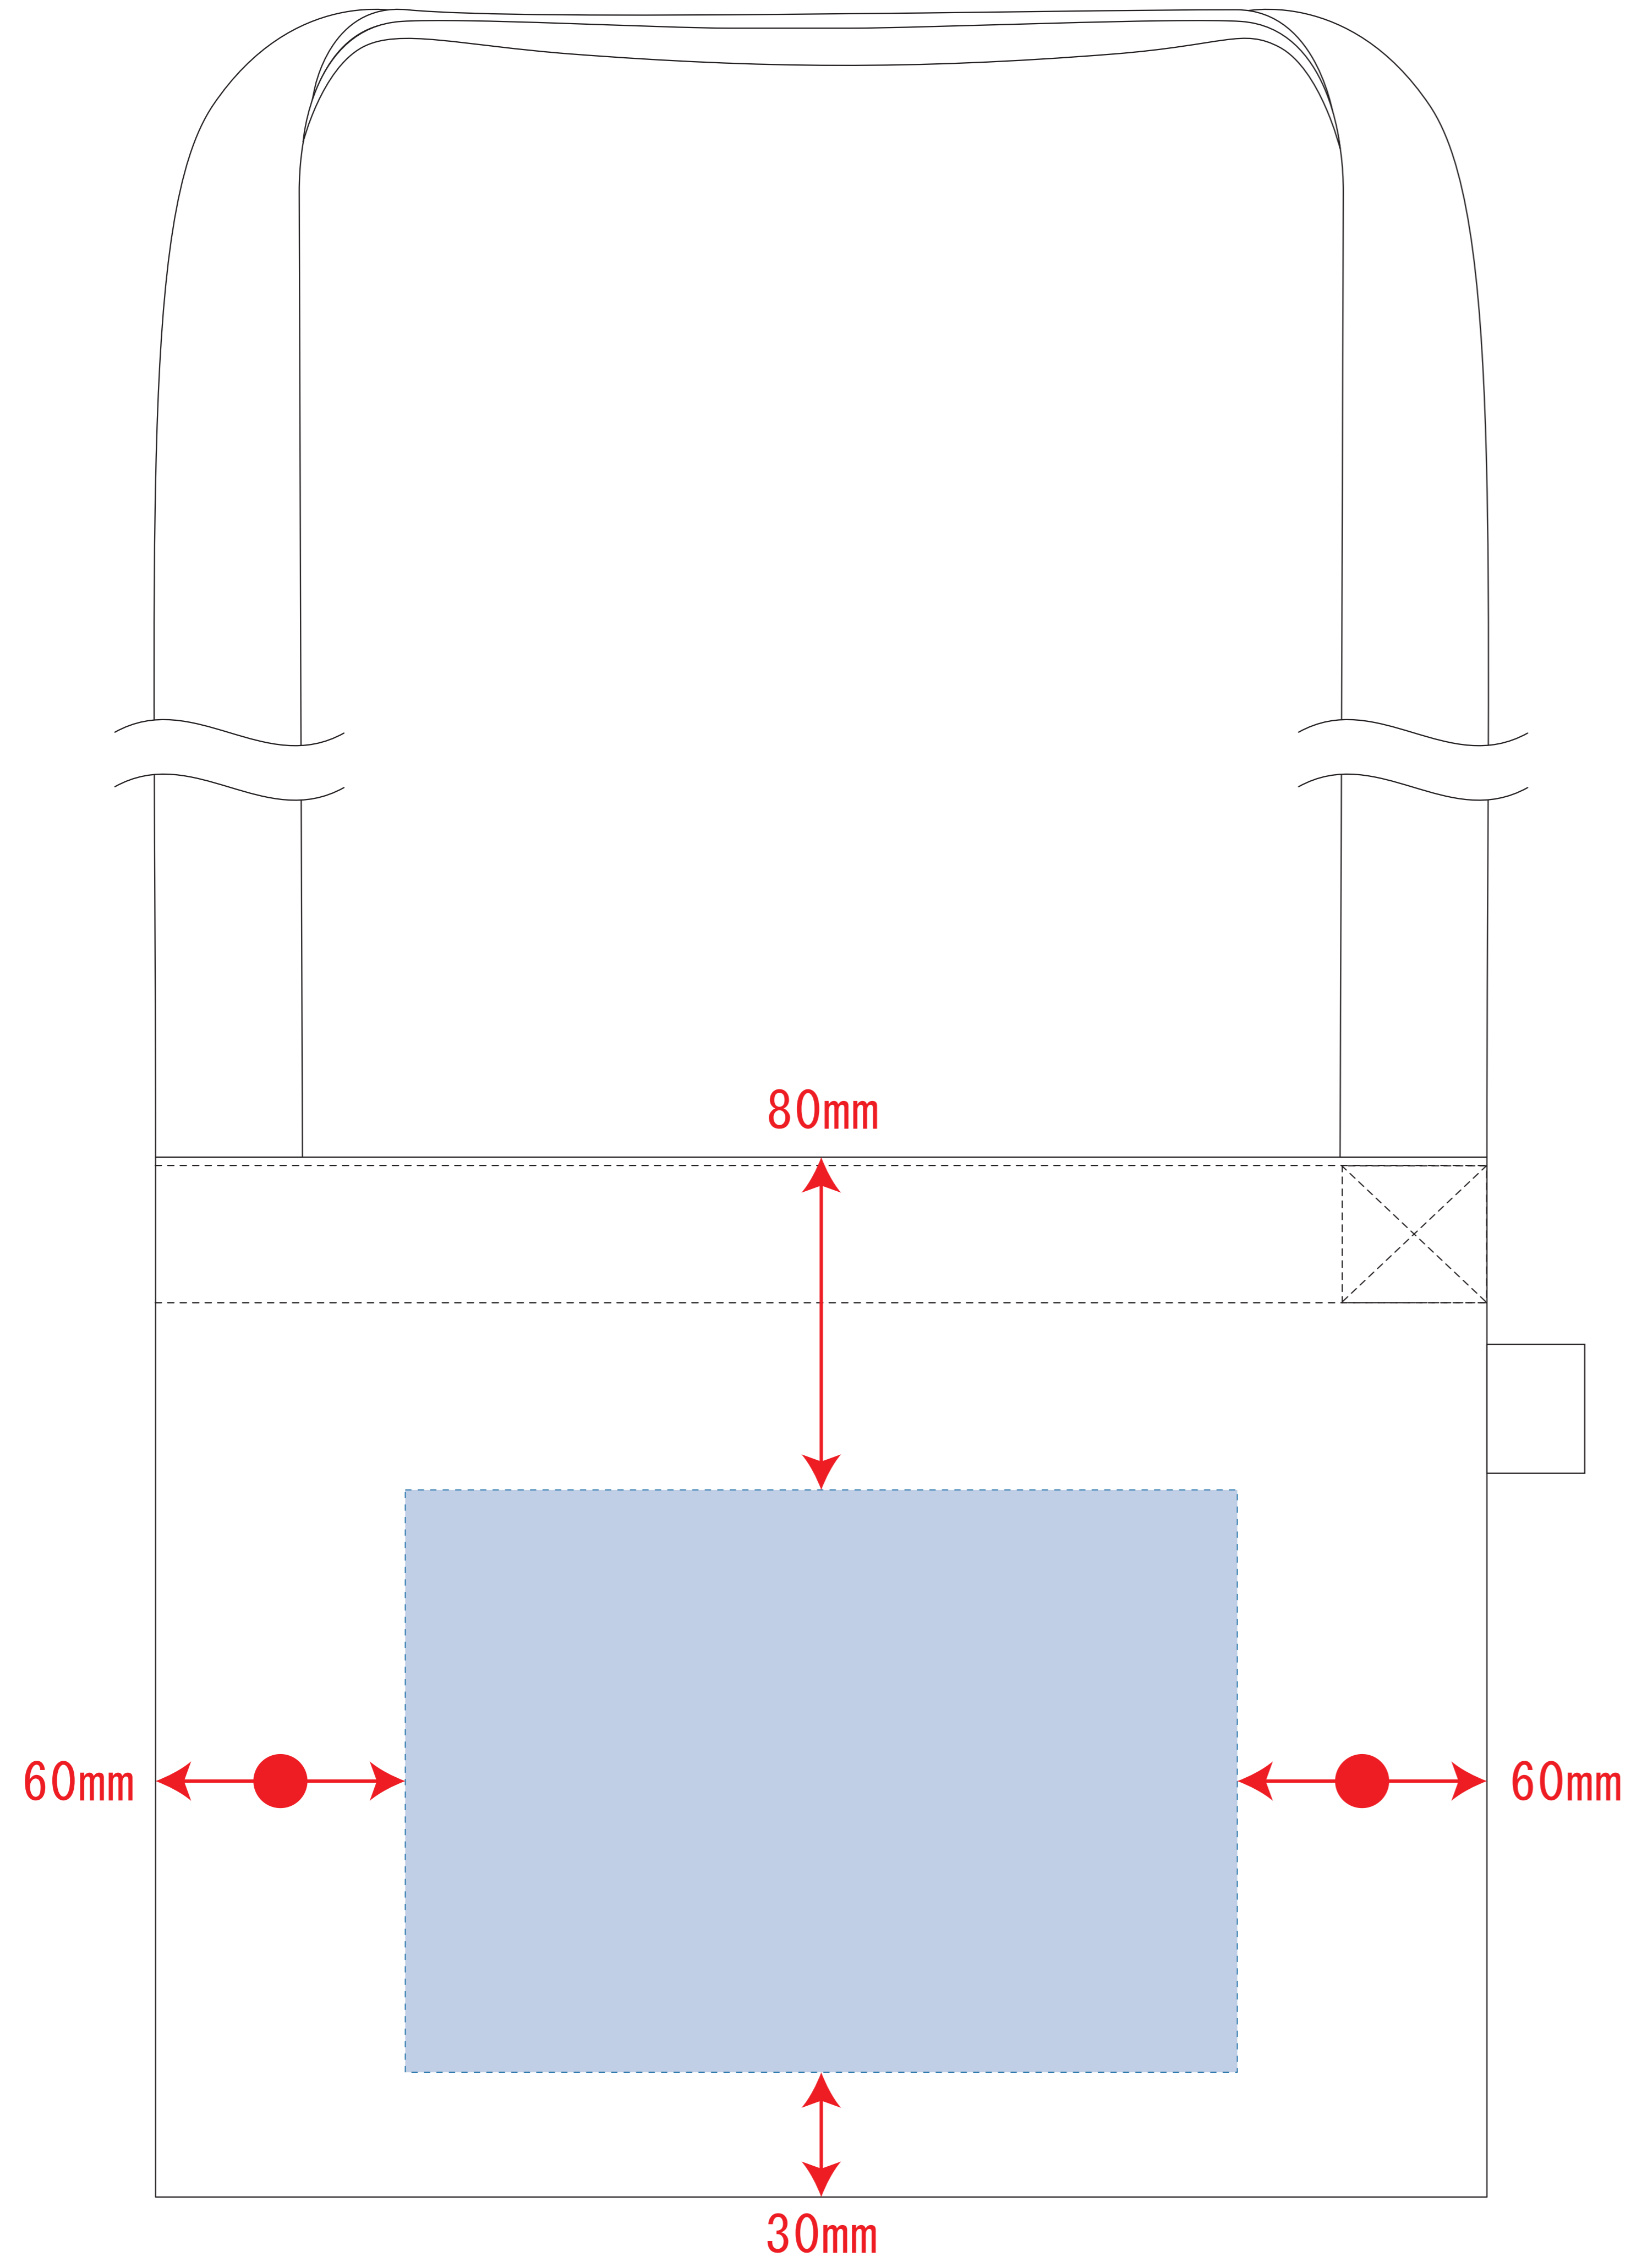

フェアトレードコットンキャンバスサコッシュ

- ロット :
 - デザインサイズ : W000mm
 - 刷り色 : 1C
 - 刷り位置 : 図参照
- 版下原寸サイズ

- 制作上の注意点
- デザインサイズレイアウトの状態での寸法をご記入下さい。
 - 刷り色PANTONEまたはDICのチップでご指定下さい。(フルカラーの場合は不要)
※黒・白・金・銀はチップでご指定はできません。
※刷り色の白の場合、裏でレイアウトし、指示事項/刷り色の部分に「白」とご記入下さい。
 - 刷り位置 寸法線はレイアウト位置に合わせて調整して下さい。
 - プリントは点線部分、糊付けの刷り範囲 以内をお願い致します。
(ベースの材質、又はデザインによりベタ面が多い場合、糊が乾かない場合等、調整が必要な場合がございます。)
 - 細かい文字などは素材の肌理にのぼりやすいため、つぶれてしまう場合がございます。
 - ベース素材のカラーにより、印刷色の仕上がり若干異なる場合がございます。
- ※画像データをご使用の際の注意点
- 画寸600dpiのモノクロ確認の画像データをレイアウトして下さい。
 - 画像データは別途添付して下さい。(jpgデータにリンクしたものを)

シルク・熱転写用

インクジェット用

デザインスペース : W200×H140 (mm)

■シルク印刷 最大範囲 : W200×H140 (mm)

■熱転写印刷 最大範囲 : W200×H140 (mm)

デザインスペース : W240×H140 (mm)

■インクジェット印刷 最大範囲 : W240×H140 (mm)