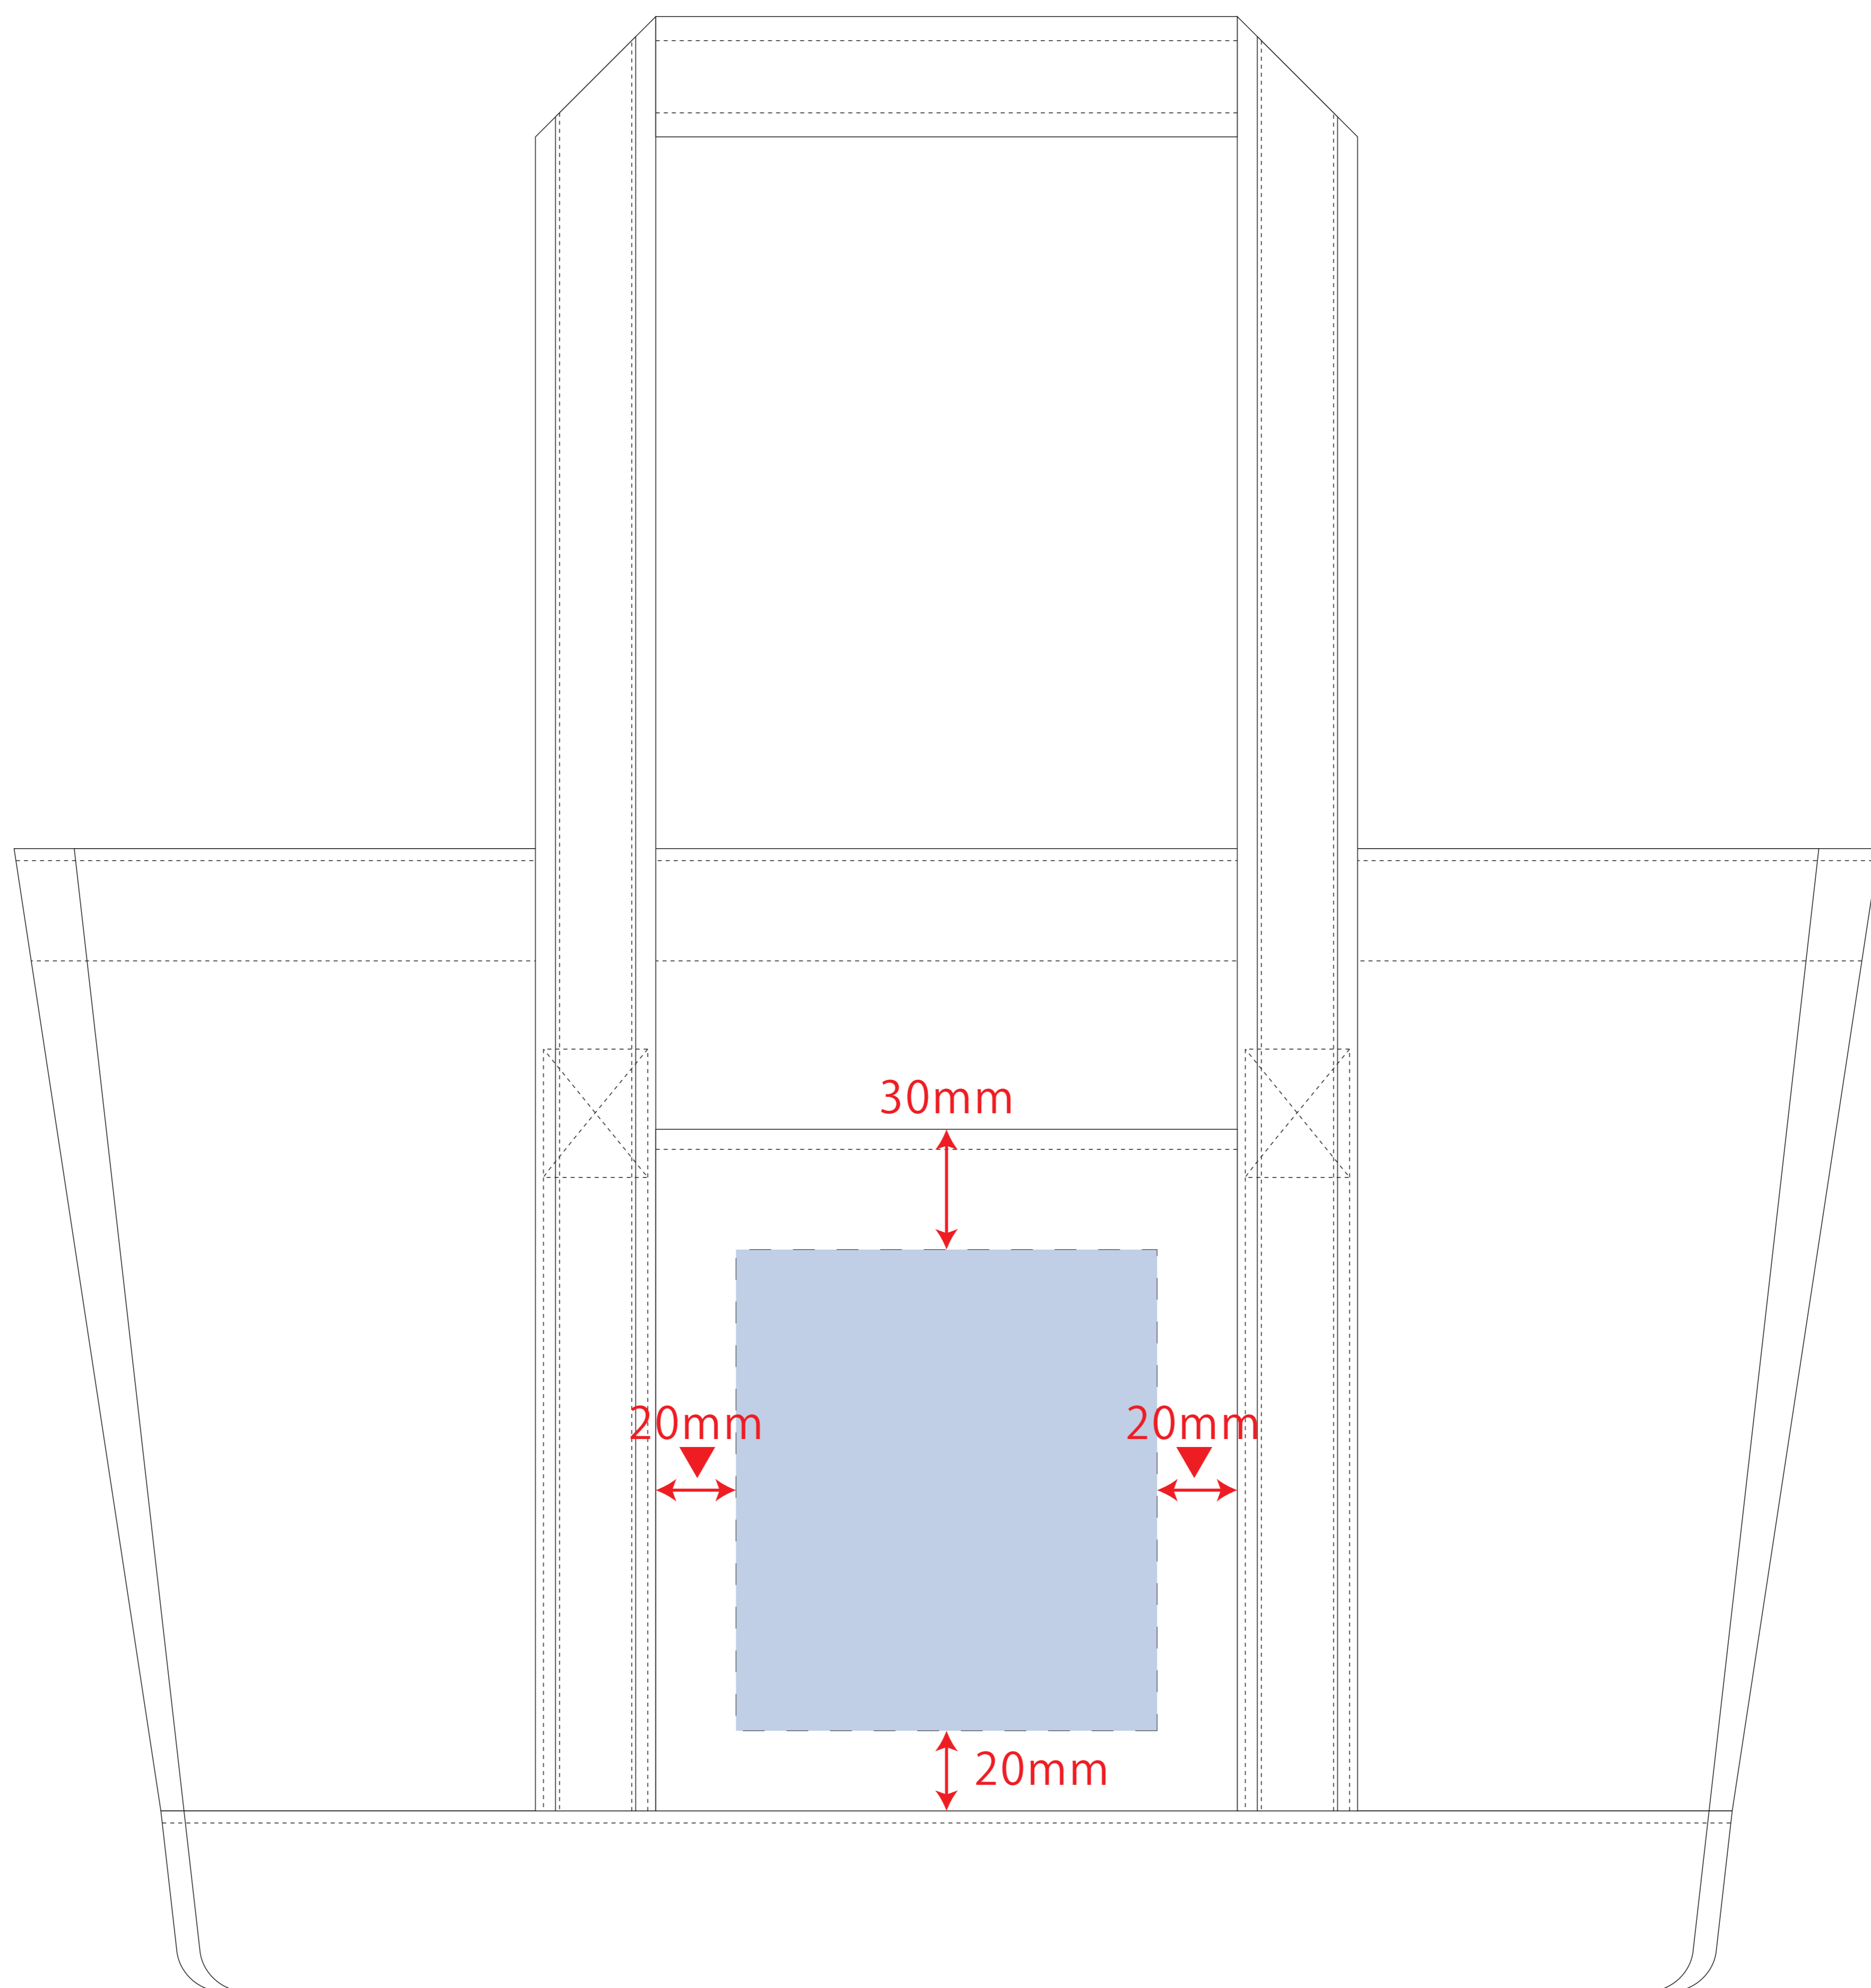

# 保冷レジカゴトート

●クライアント：

●ロット：

●デザインサイズ：W000mm

●刷り色：1C

●刷り位置：図参照

版下原寸サイズ

デザインスペース：W105×H120 (mm)

■シルク印刷 最大範囲：W105×H120 (mm)

■熱転写印刷 最大範囲：W105×H120 (mm)