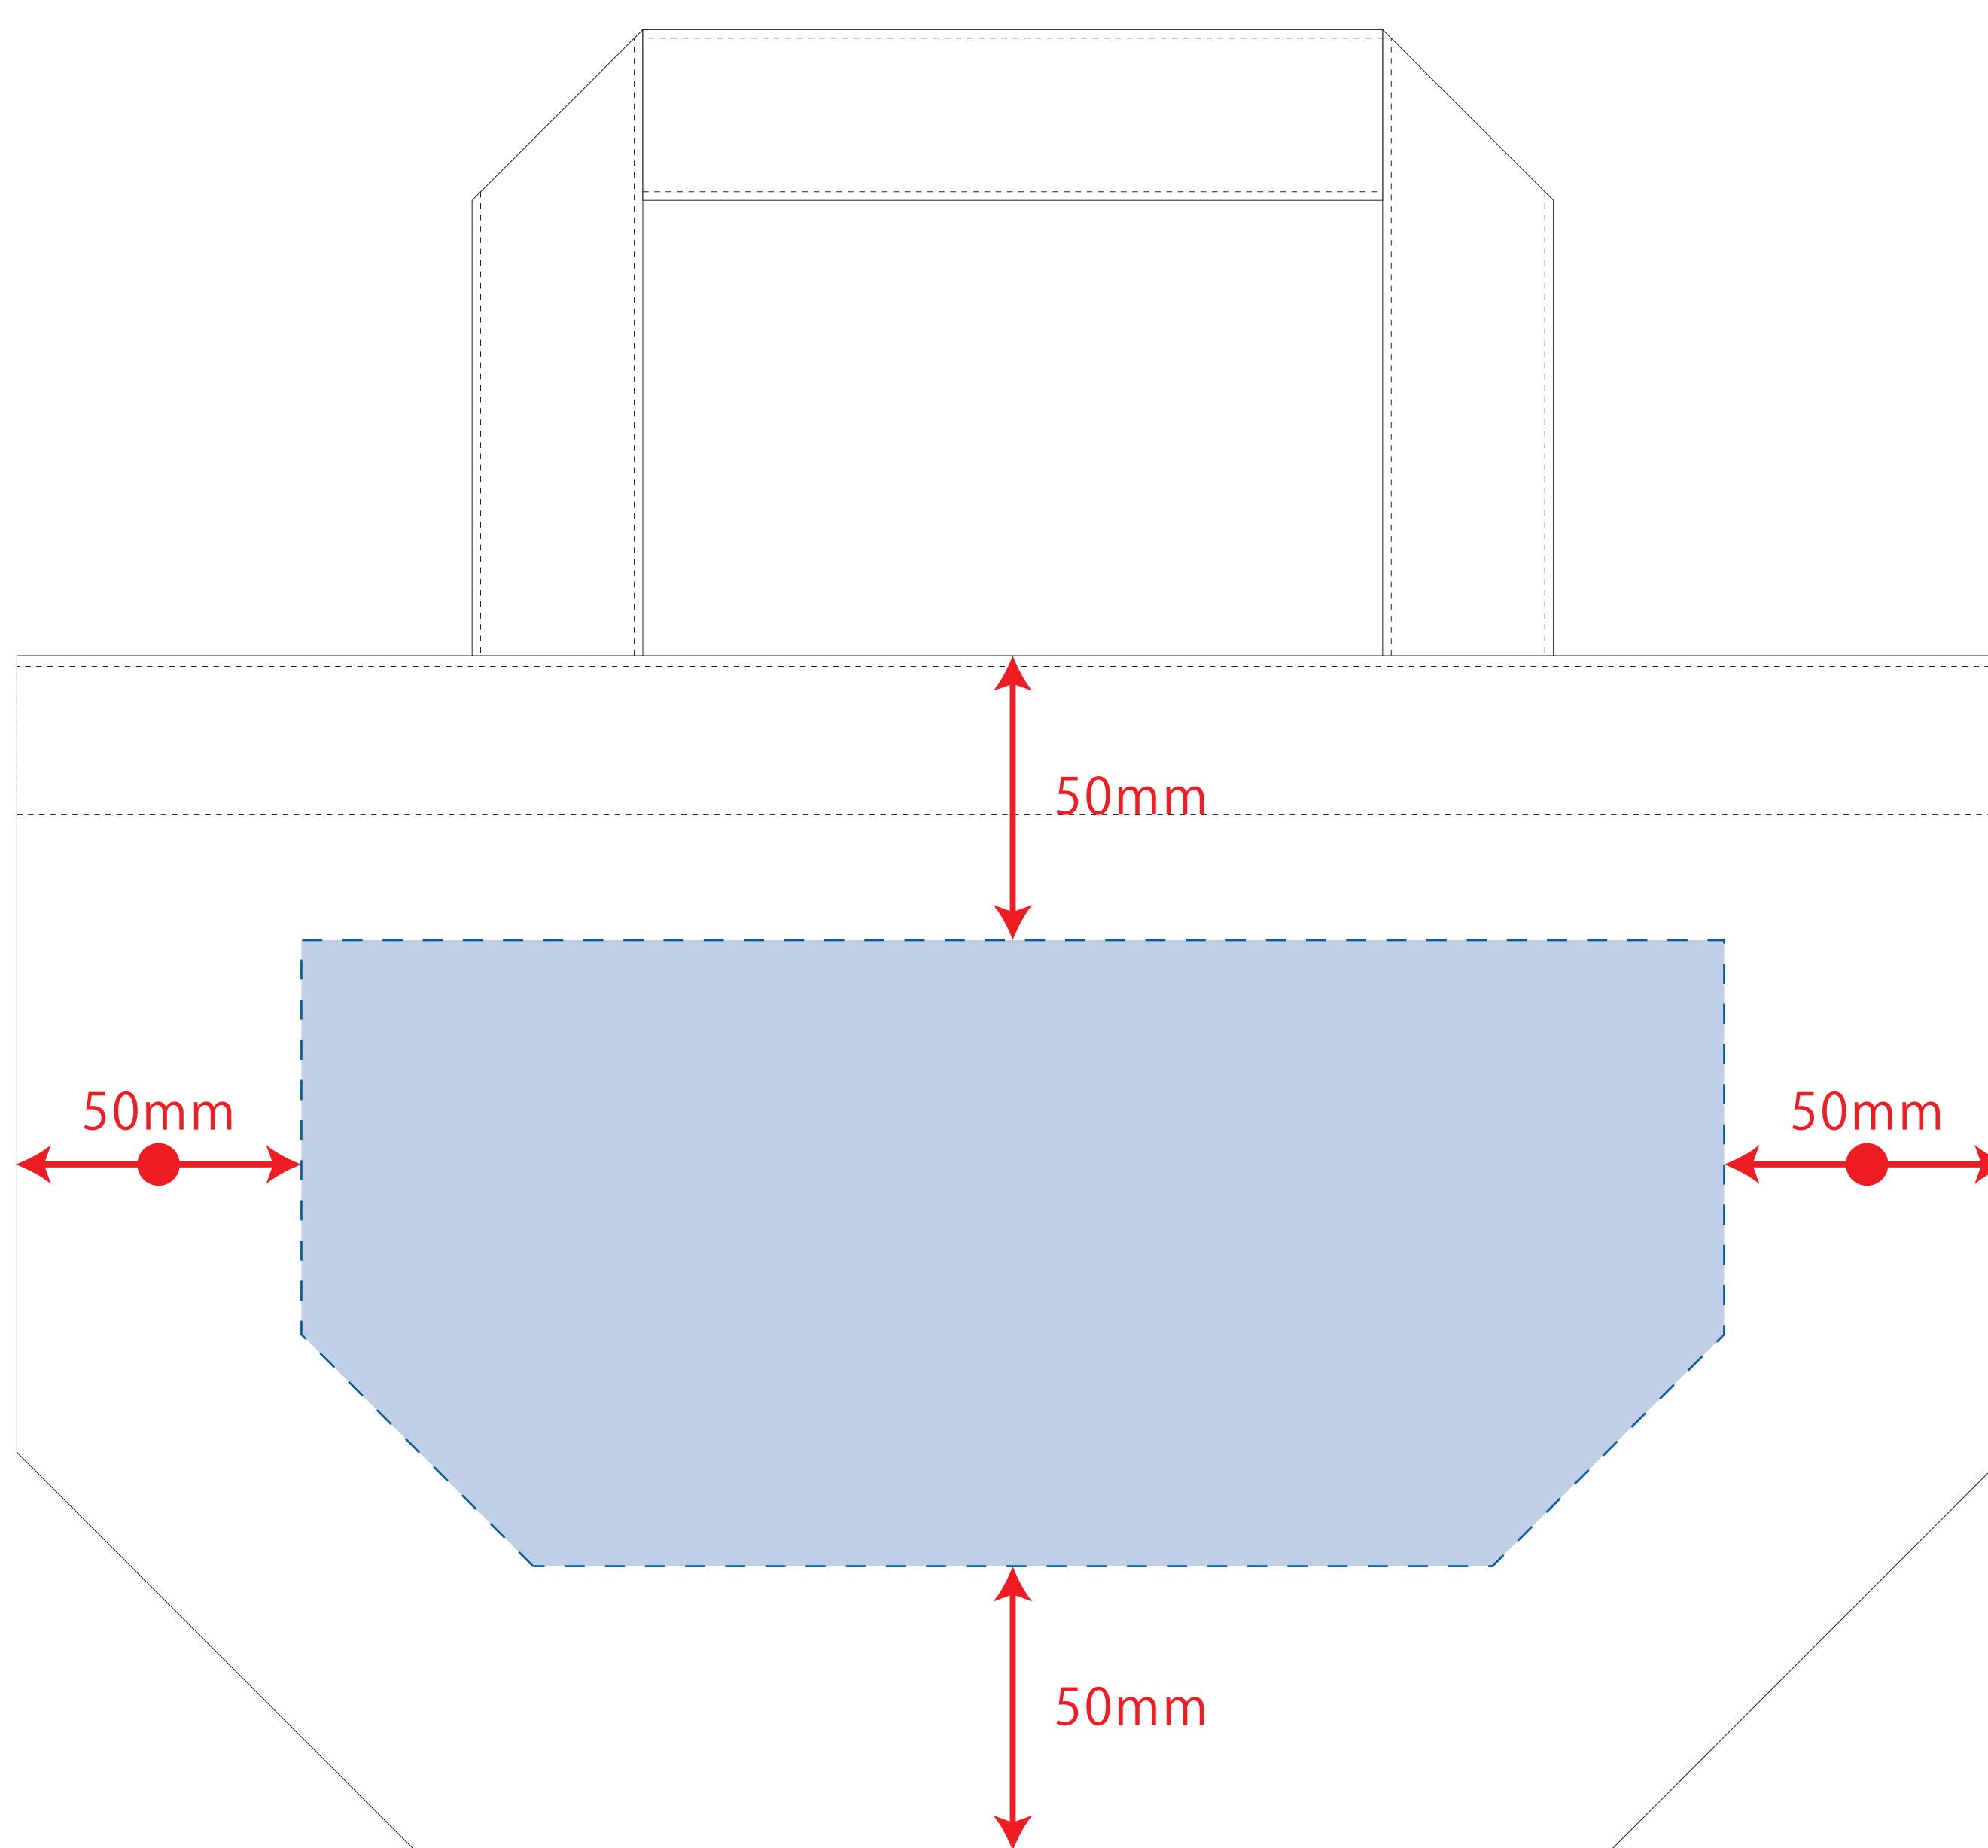

# 不織布保冷トート

- クライアント：
  - ロット：
  - デザインサイズ：W000mm
  - 刷り色：1C
  - 刷り位置：図参照
- 版下原寸サイズ

※ベタ印刷不可

レイアウト可能範囲：W250×H110 (mm)

■シルク印刷 最大範囲：W250×H110 (mm)