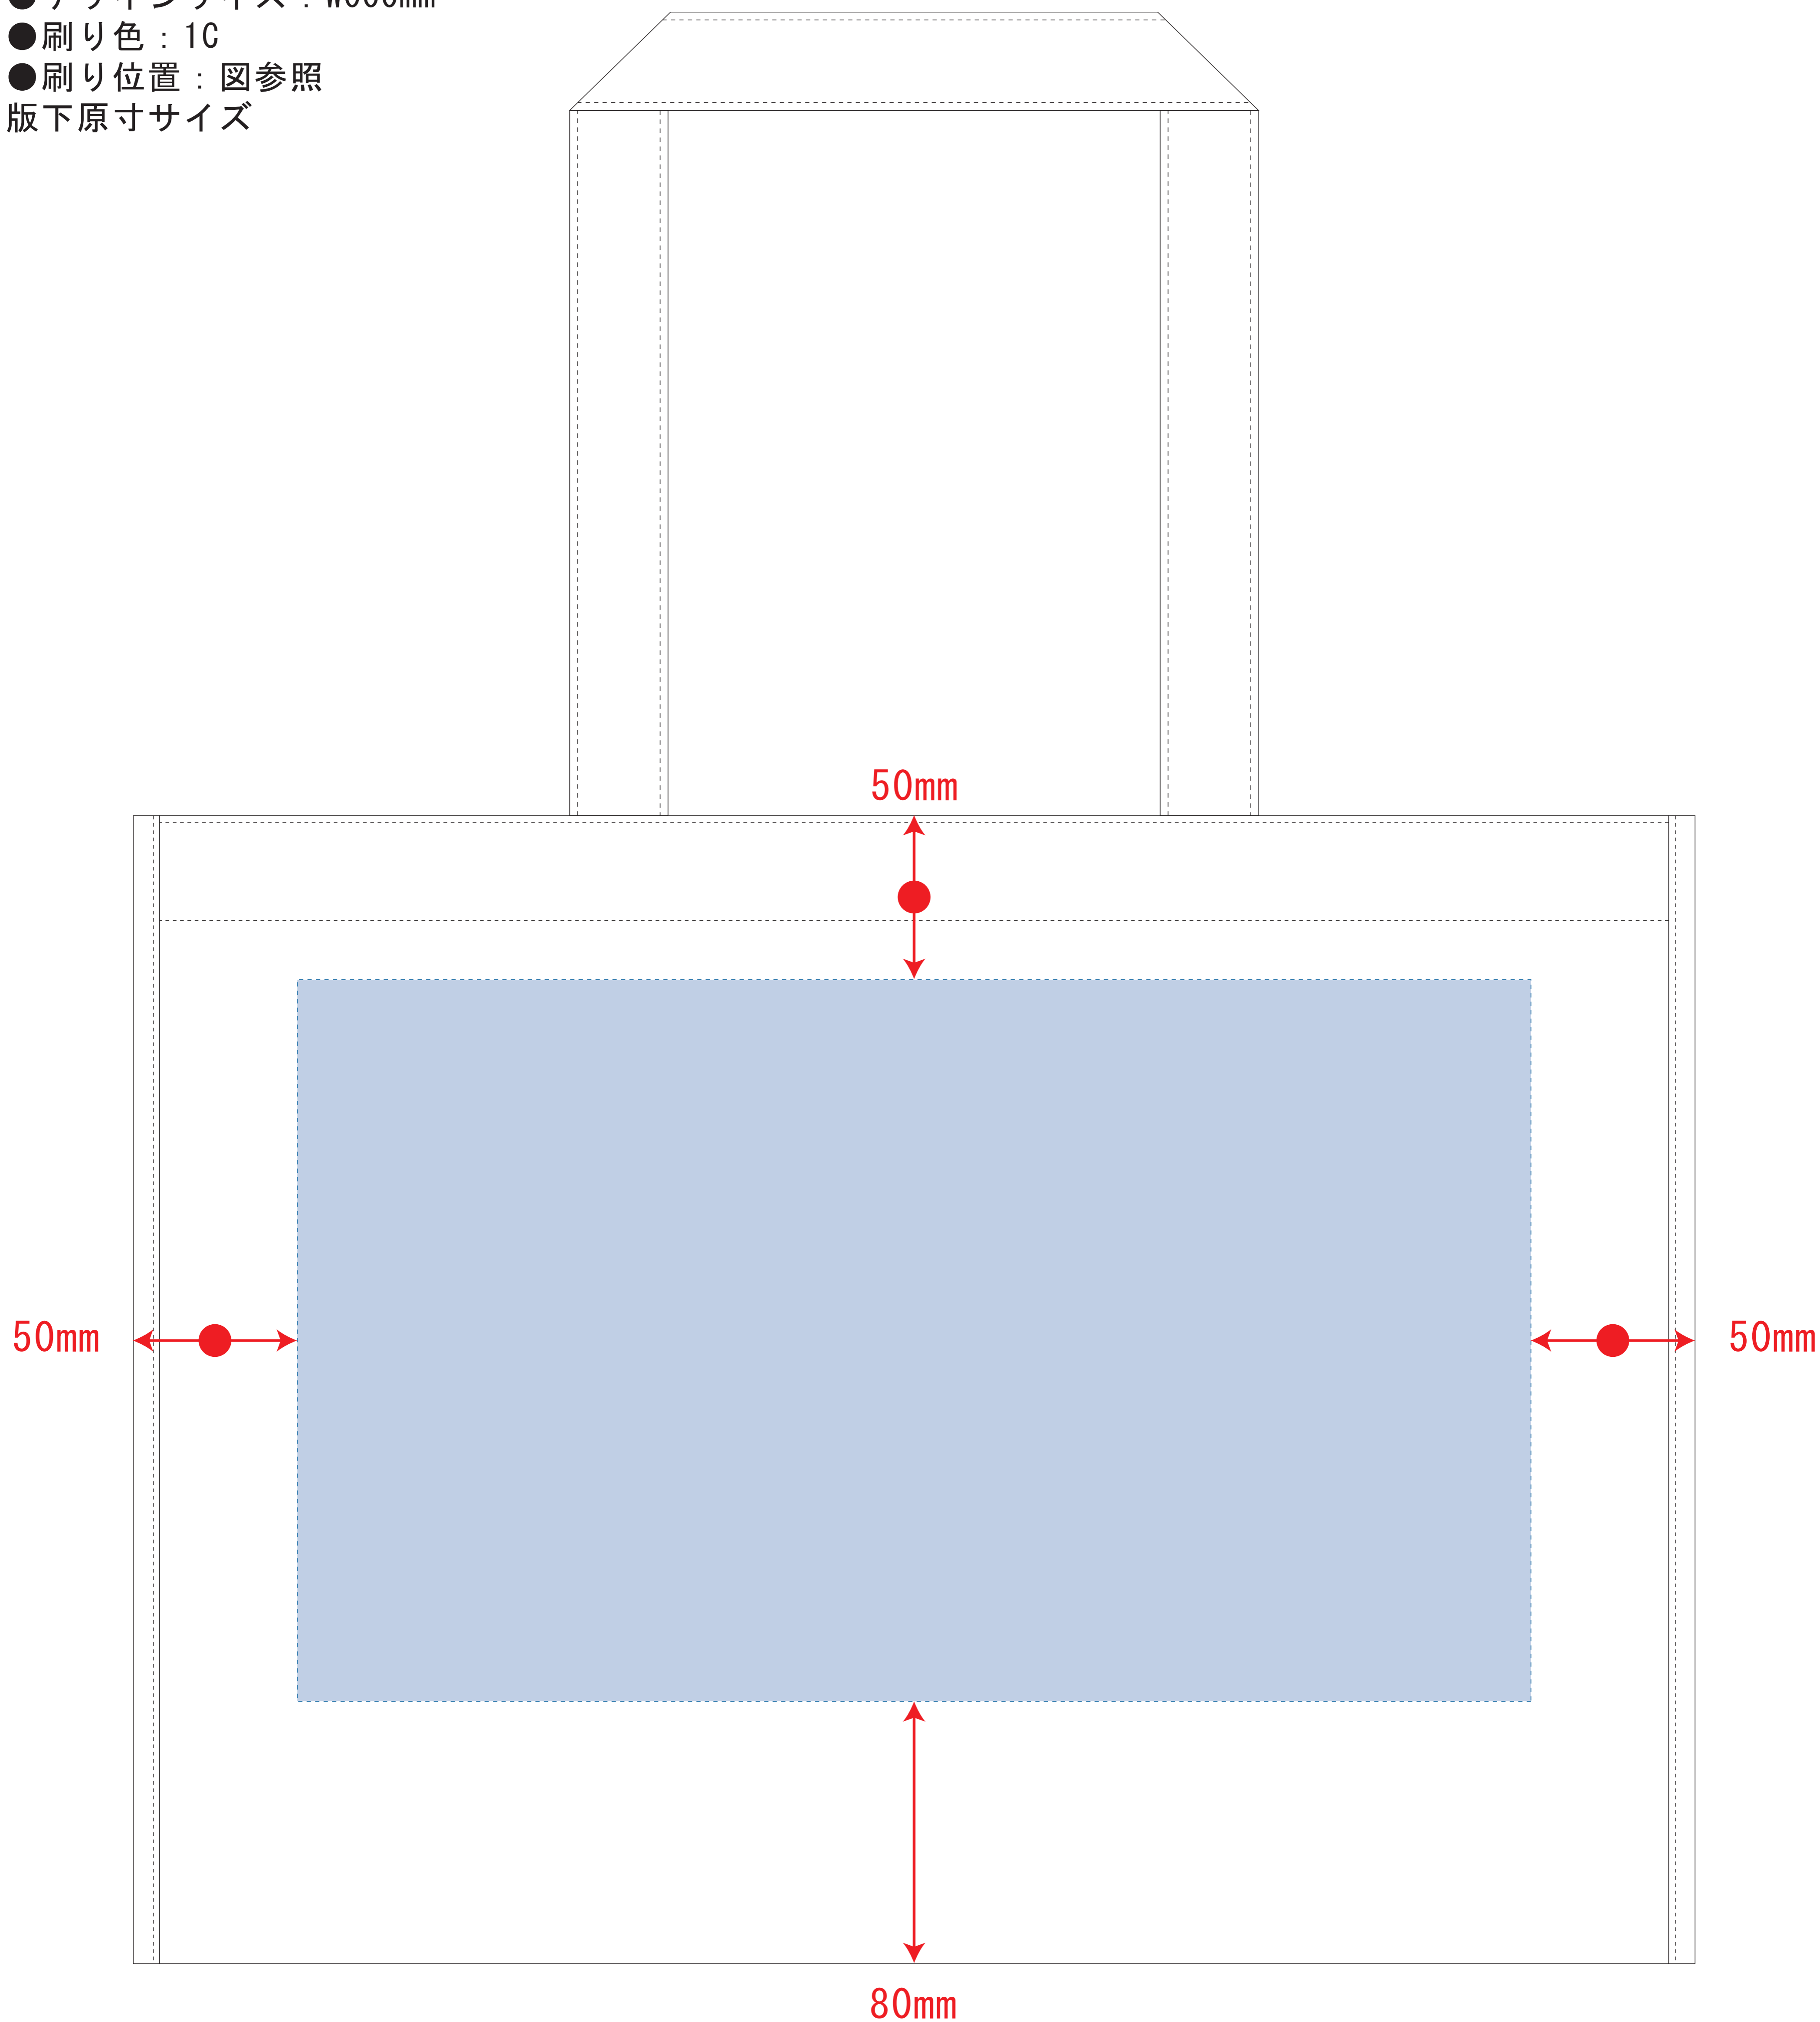

不織布スクエアトート (L)

●クライアント:

●ロット:

●デザインサイズ: W000mm

●刷り色: 1C

●刷り位置: 図参照

版下原寸サイズ

デザインスペース: W376 × H220 (mm)

■シルク印刷 最大範囲: W250 × H220 (mm)

■熱転写印刷 最大範囲: W250 × H220 (mm)