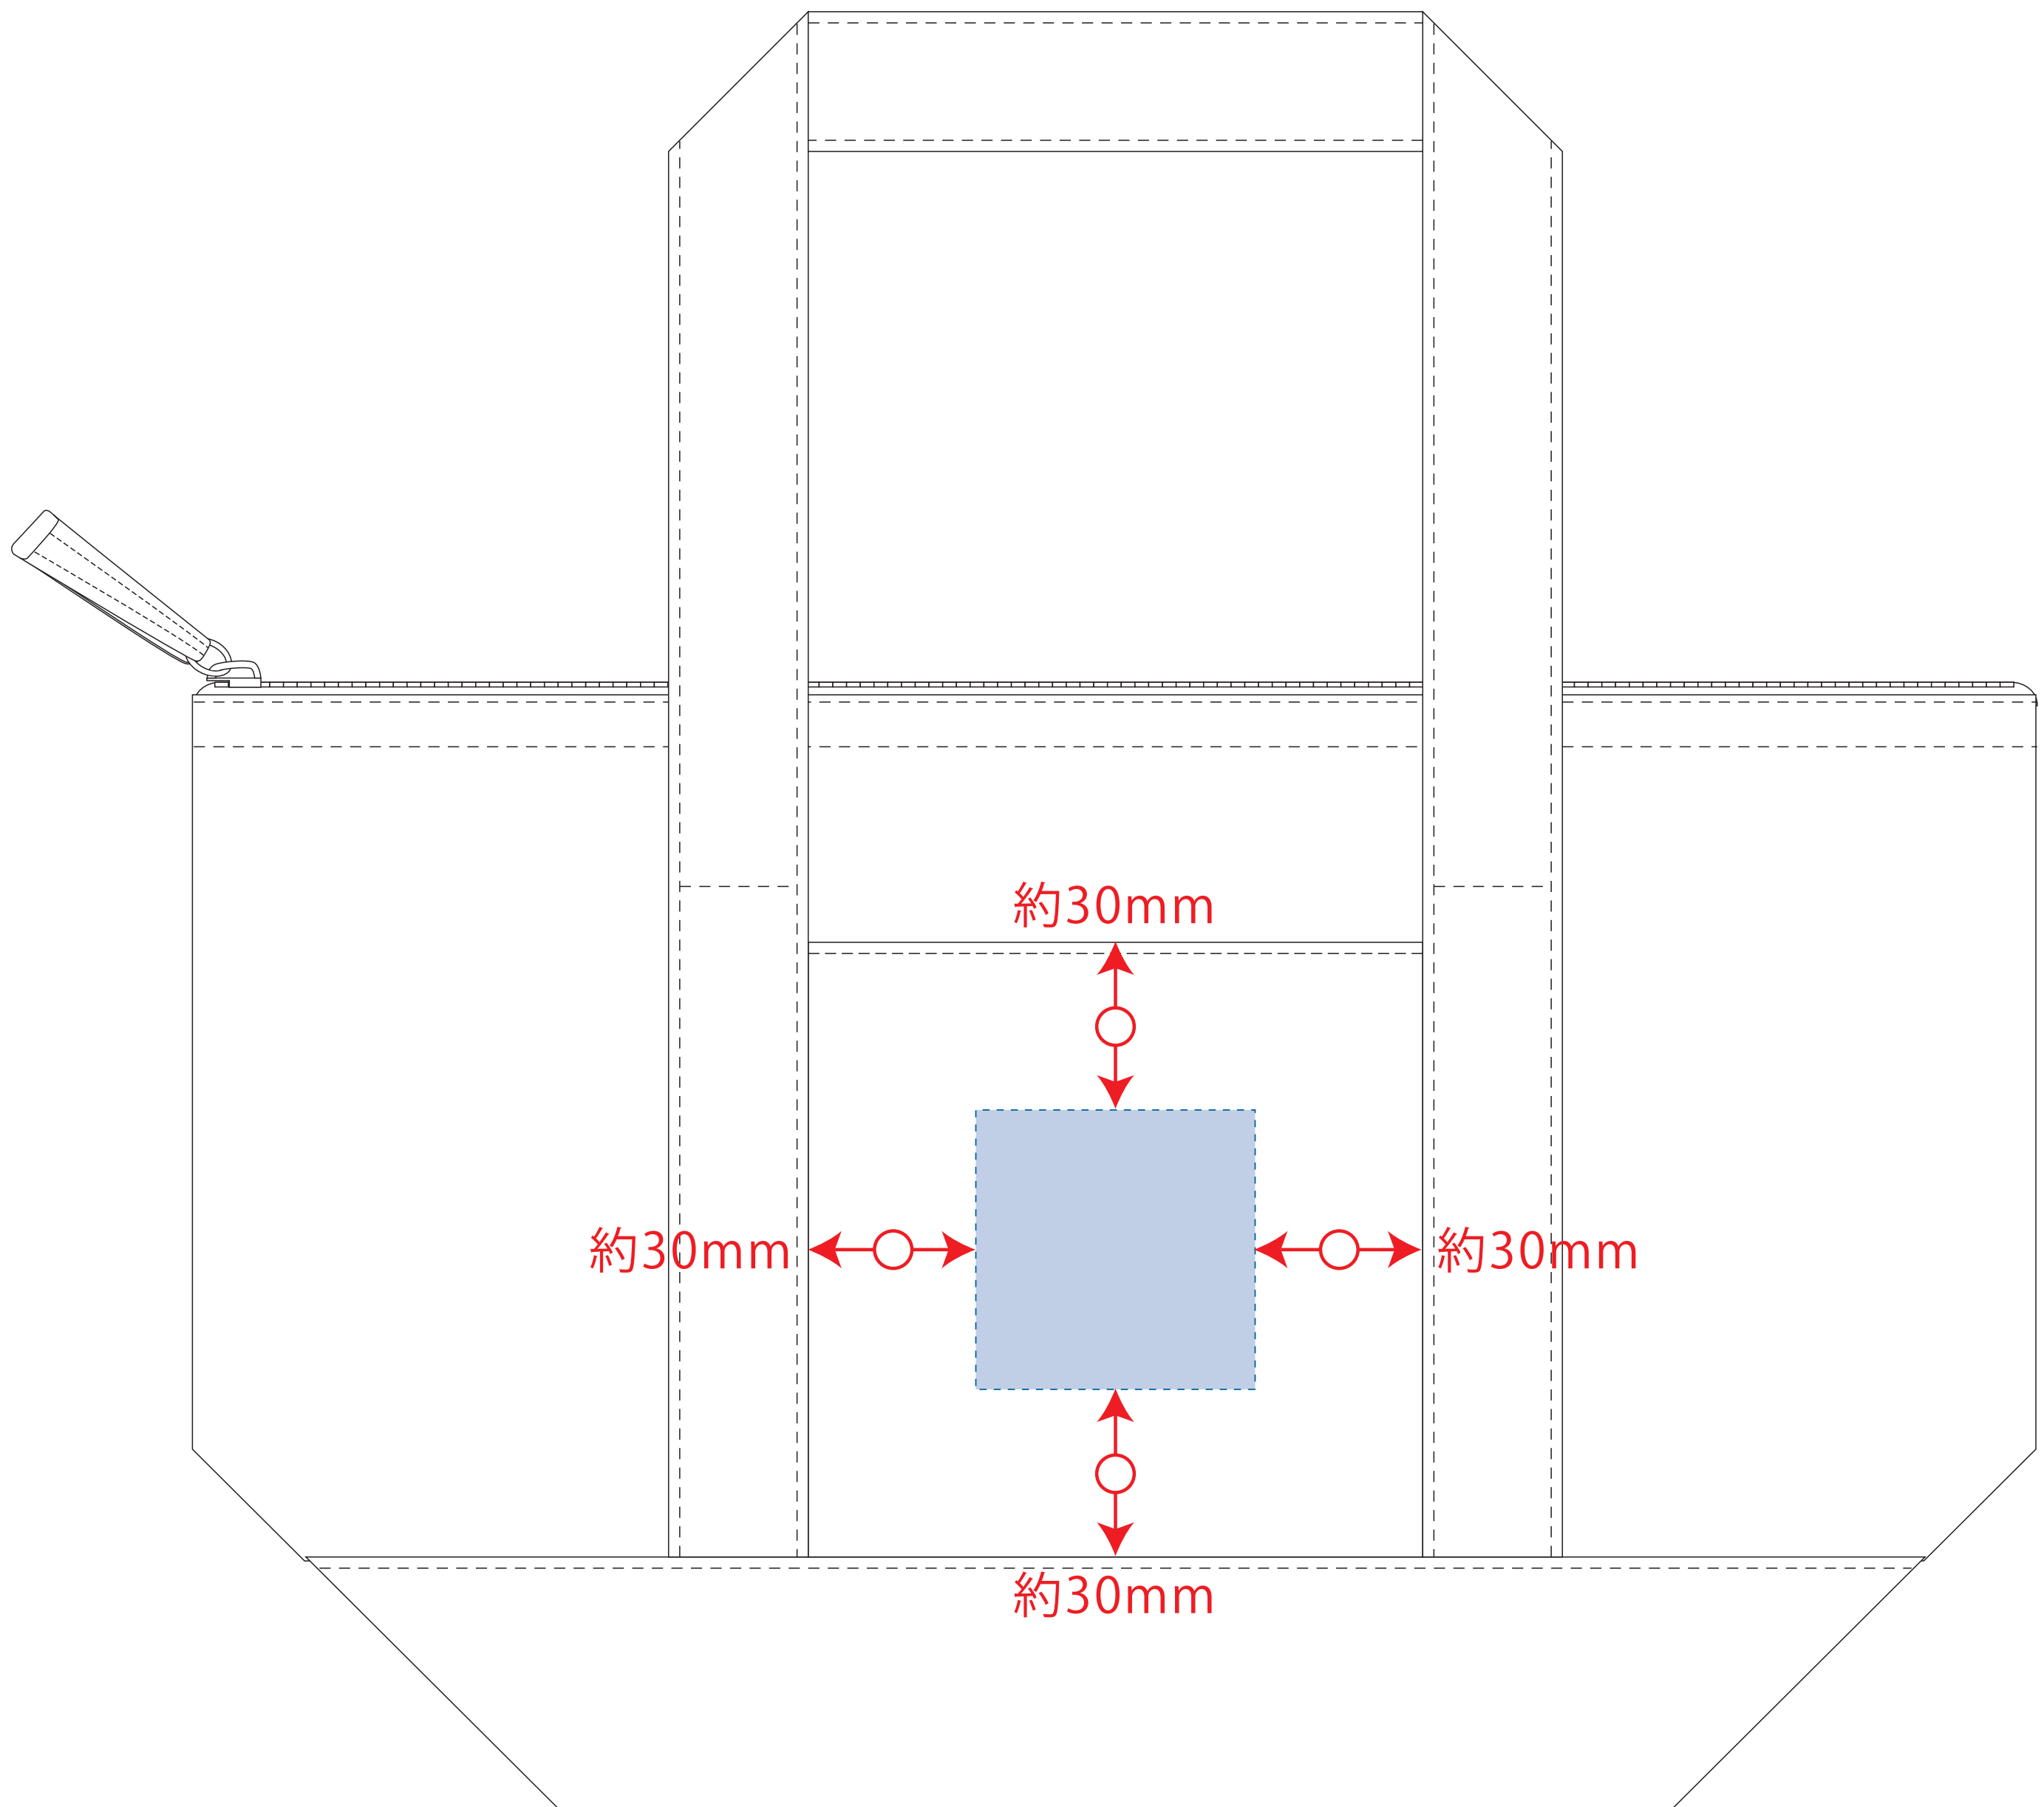

# 保冷バイカラートート (S)

●クライアント：

●ロット：

●デザインサイズ：W00mm

●刷り色：1C

●刷り位置：図参照

版下原寸サイズ

デザインスペース：W50×H50 (mm)

■シルク印刷 最大範囲：W50×H50 (mm)

■熱転写印刷 最大範囲：W50×H50 (mm)