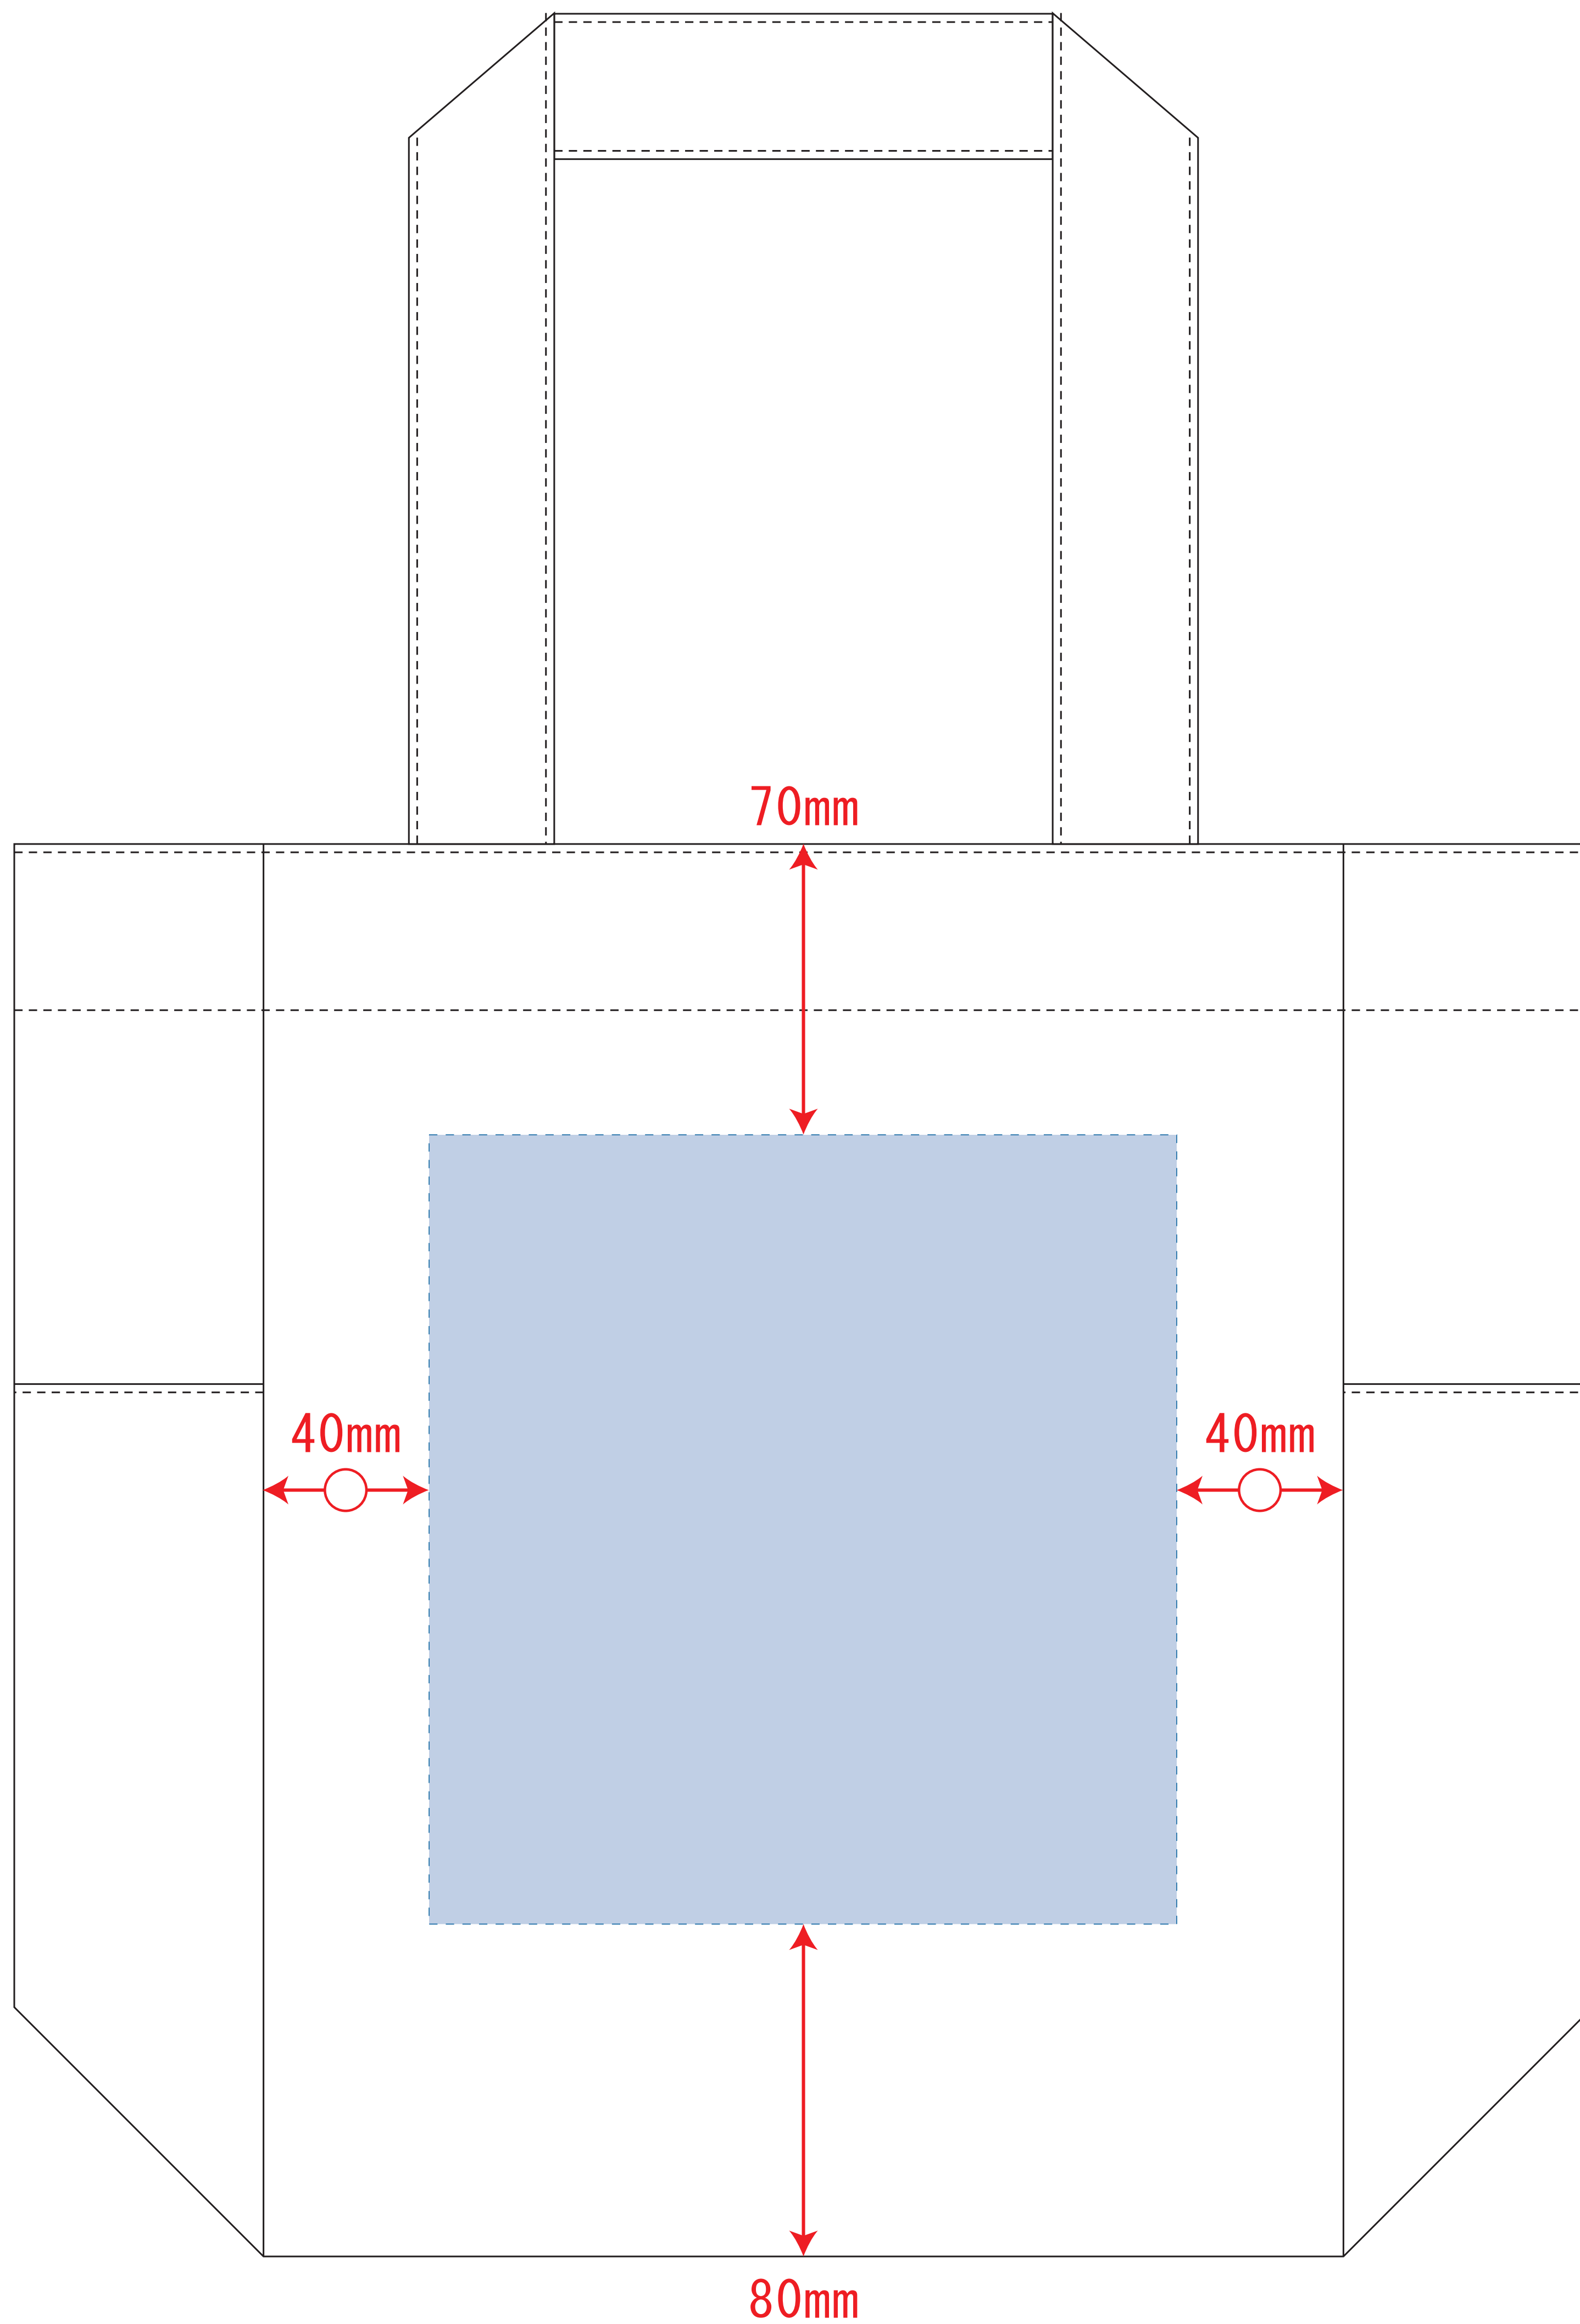

マルチトート (M)

- クライアント :
 - ロット :
 - デザインサイズ : W000mm
 - 刷り色 : 1C
 - 刷り位置 : 図参照
- 版下原寸サイズ

※内ポケット有 (内ポケットが付いている側は印刷不可)

レイアウト可能範囲 : W180×H190 (mm)

■シルク印刷 最大範囲 : W180×H190 (mm)

■熱転写印刷 最大範囲 : W180×H190 (mm)