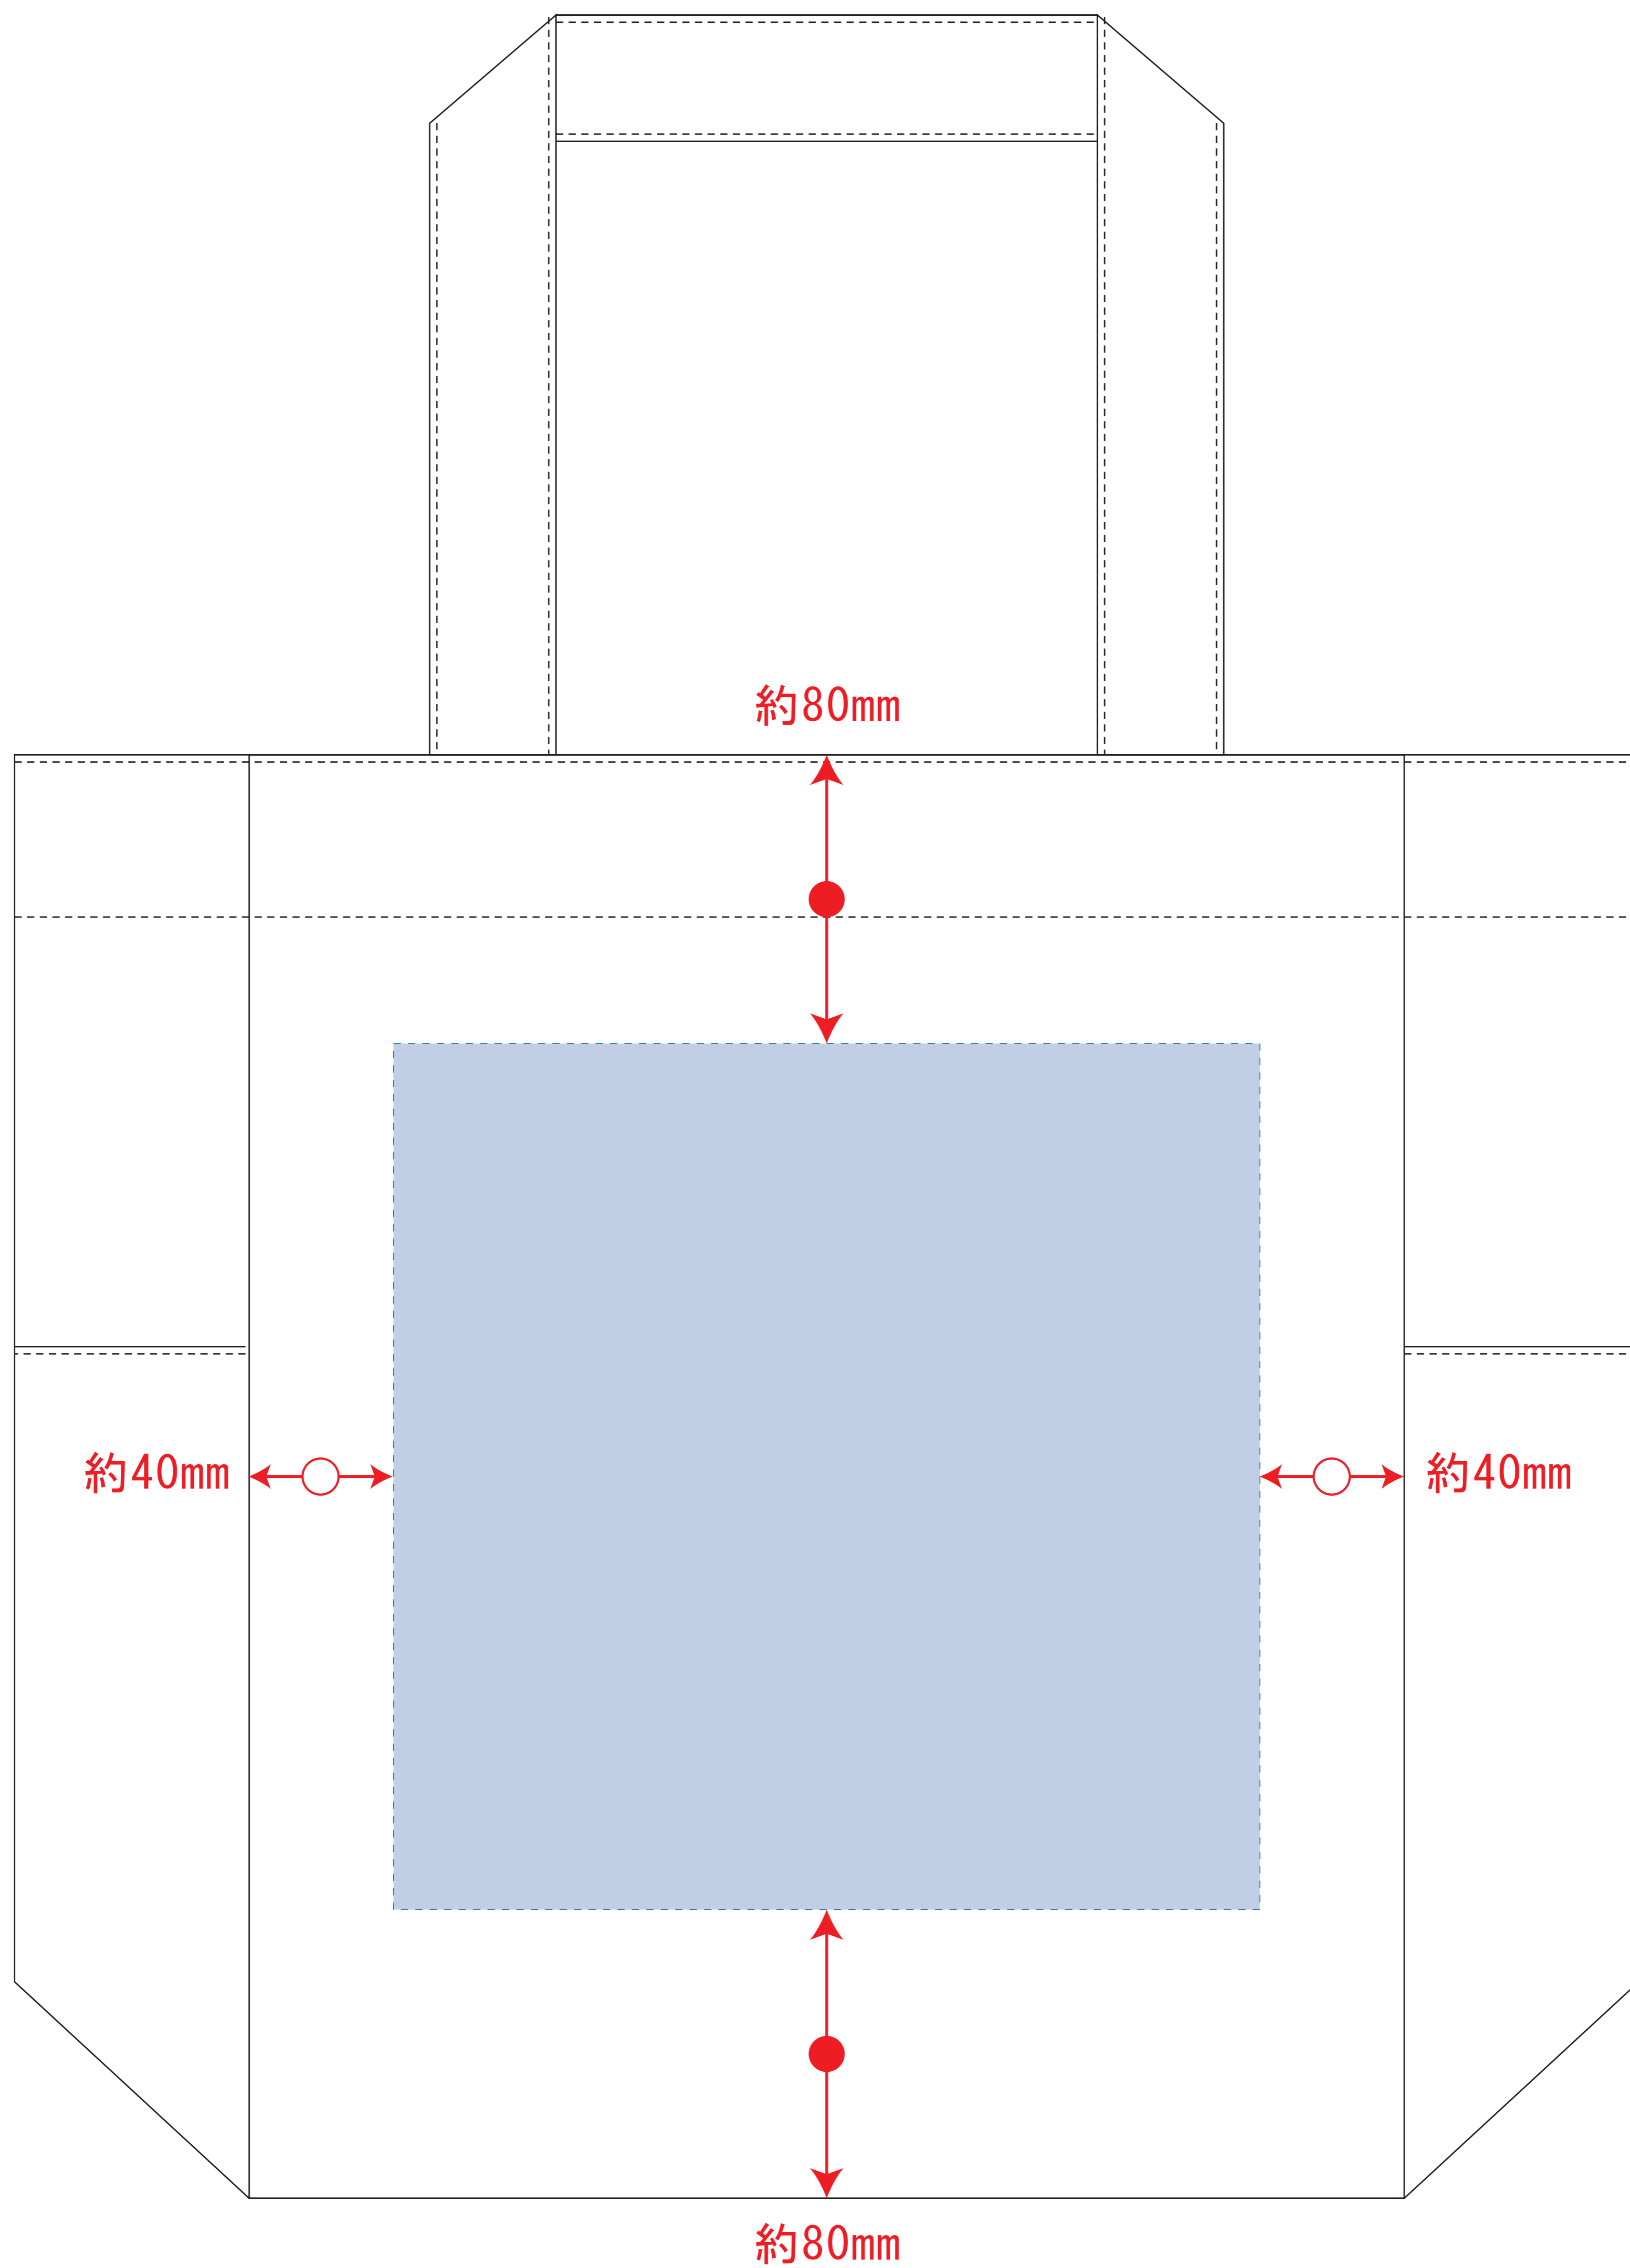

マルチトート (L)

- ロット :
 - デザインサイズ : W000mm
 - 刷り色 : 1C
 - 刷り位置 : 図参照
- 版下原寸サイズ

※内ポケット有 (内ポケットが付いている側は印刷不可)

デザインスペース : W240×H240 (mm)

■シルク印刷 最大範囲 : W240×H240 (mm)

■熱転写印刷 最大範囲 : W240×H240 (mm)