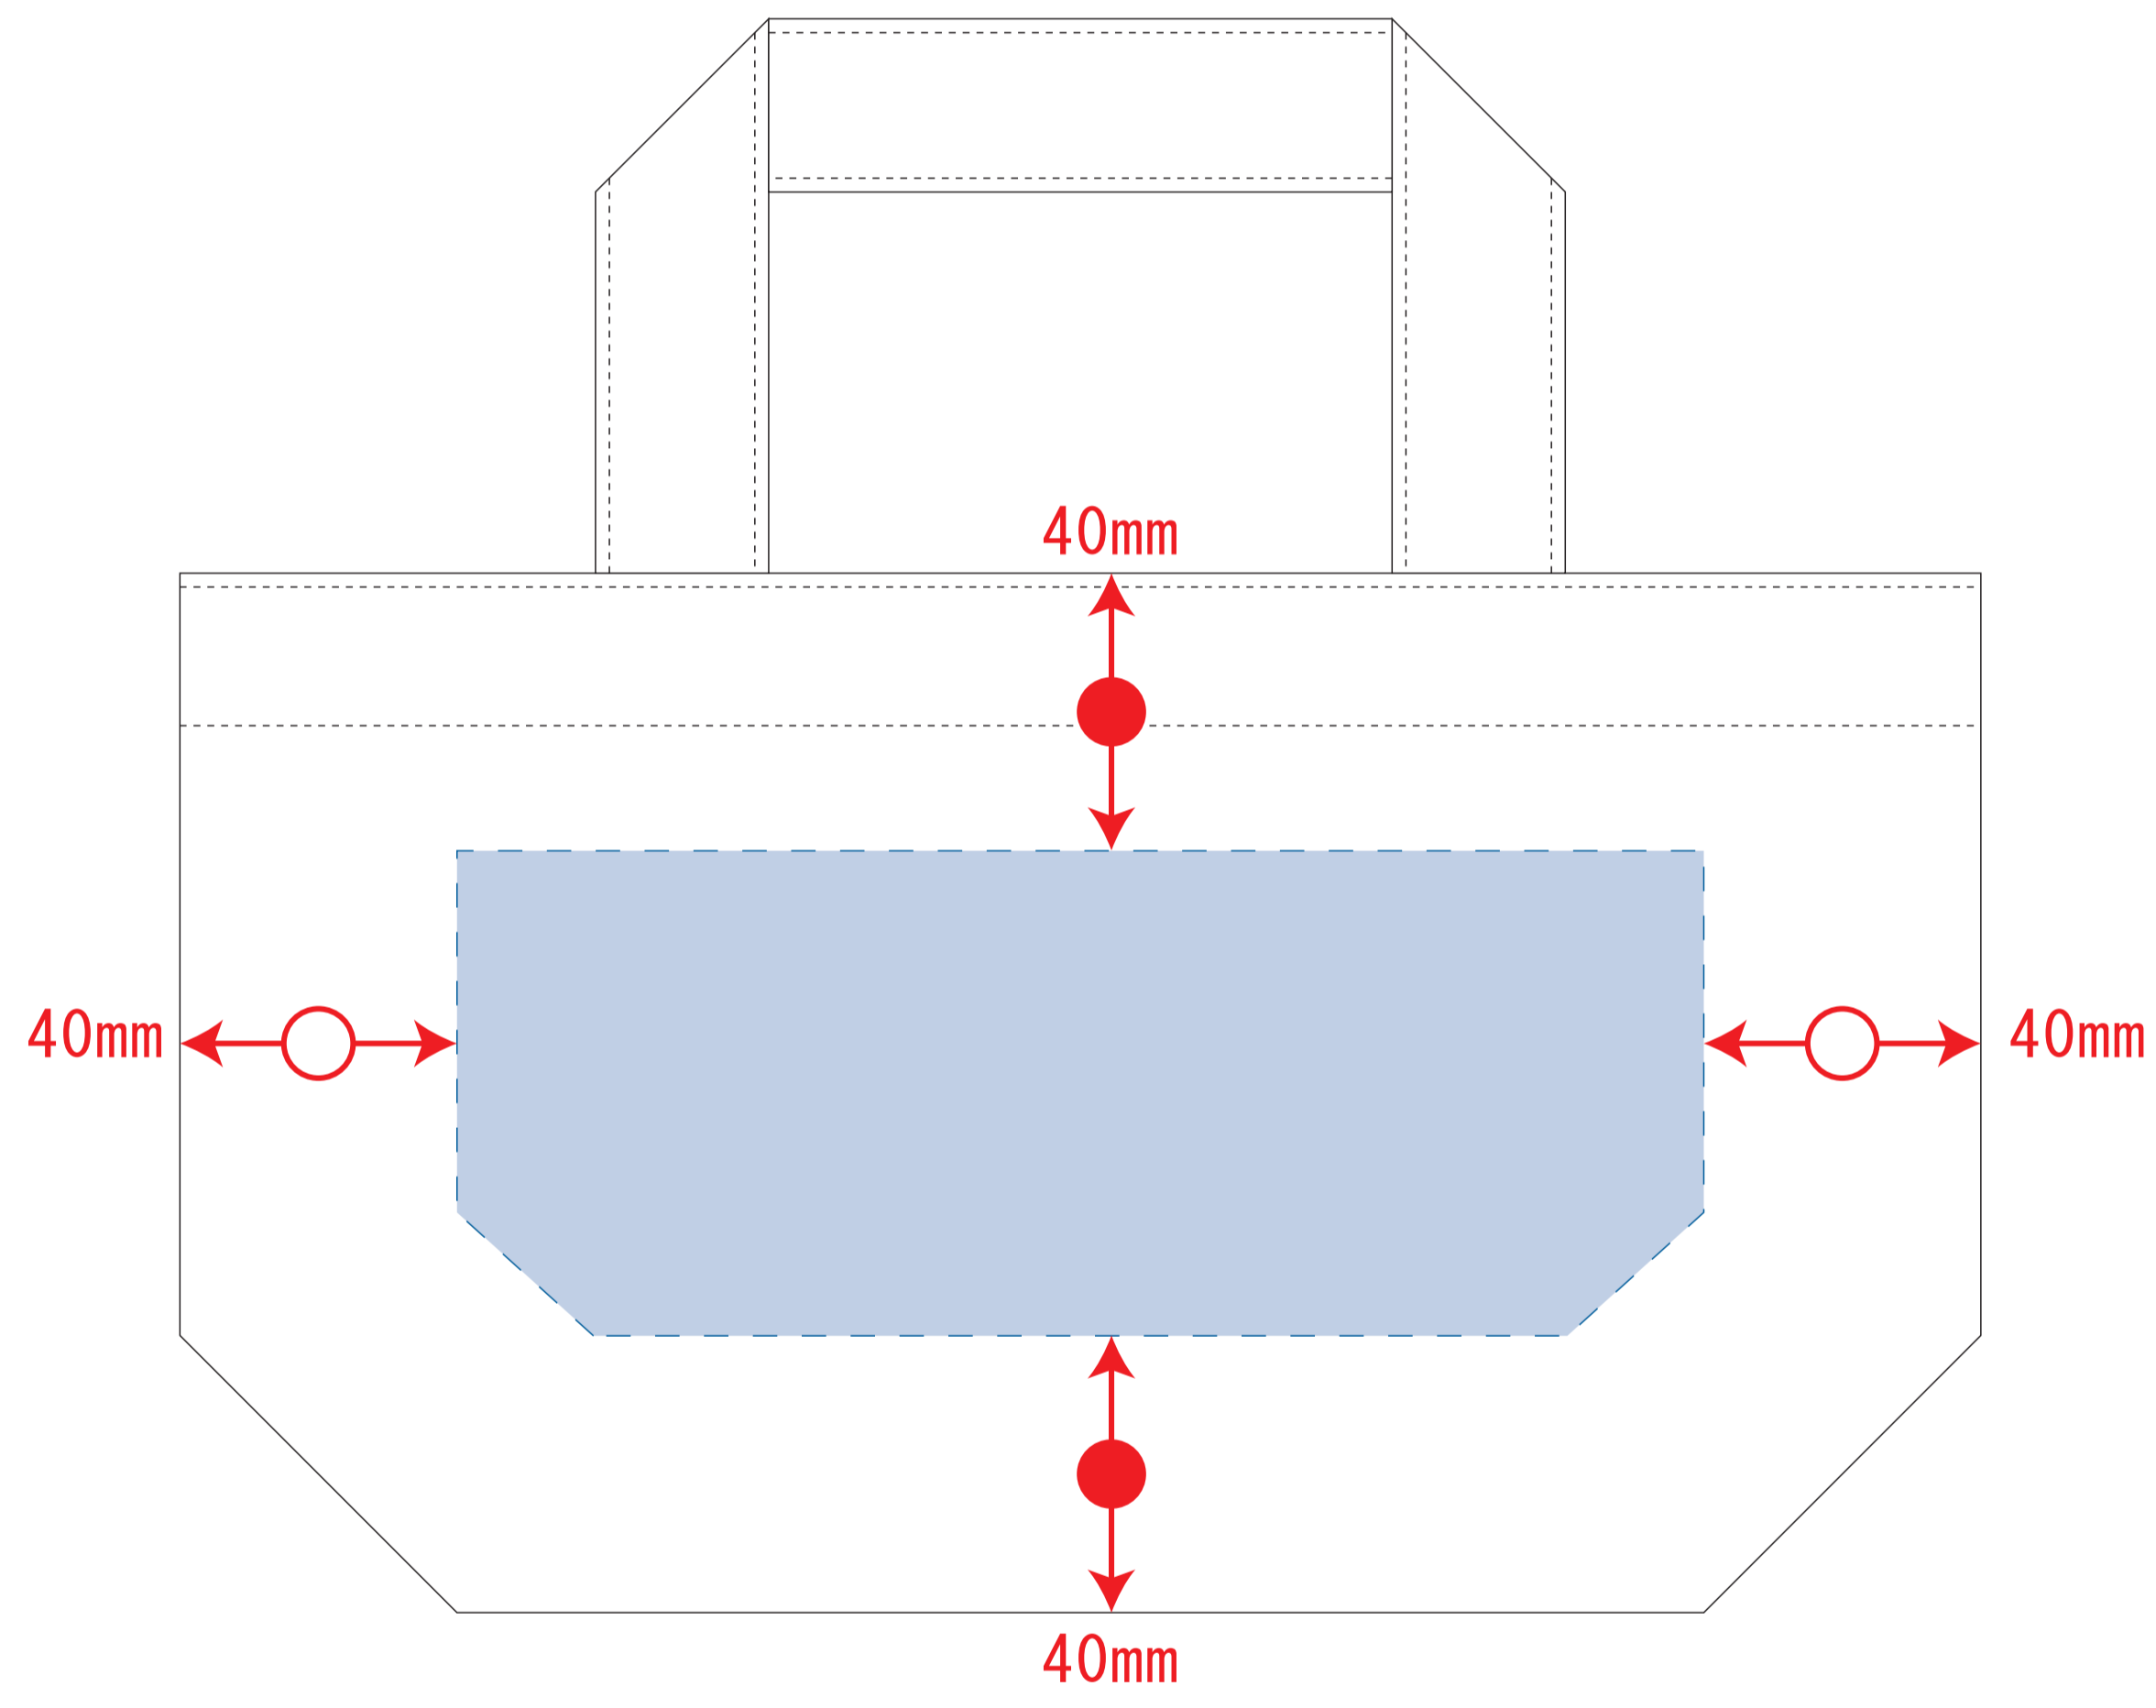

キャンバスデイリートート (SS)

- クライアント:
 - ロット:
 - デザインサイズ: W000mm
 - 刷り色: 1C
 - 刷り位置: 図参照
- 版下原寸サイズ

インクジェット用

※ナチュラルのみエコマーク有り(内側)

デザインスペース: W180×H70 (mm)

■シルク印刷 最大範囲: W180×H70 (mm)

■熱転写印刷 最大範囲: W180×H70 (mm)

※ナチュラルのみエコマーク有り(内側)

デザインスペース: W200×H80 (mm)

■インクジェット印刷 最大範囲: W200×H80 (mm)