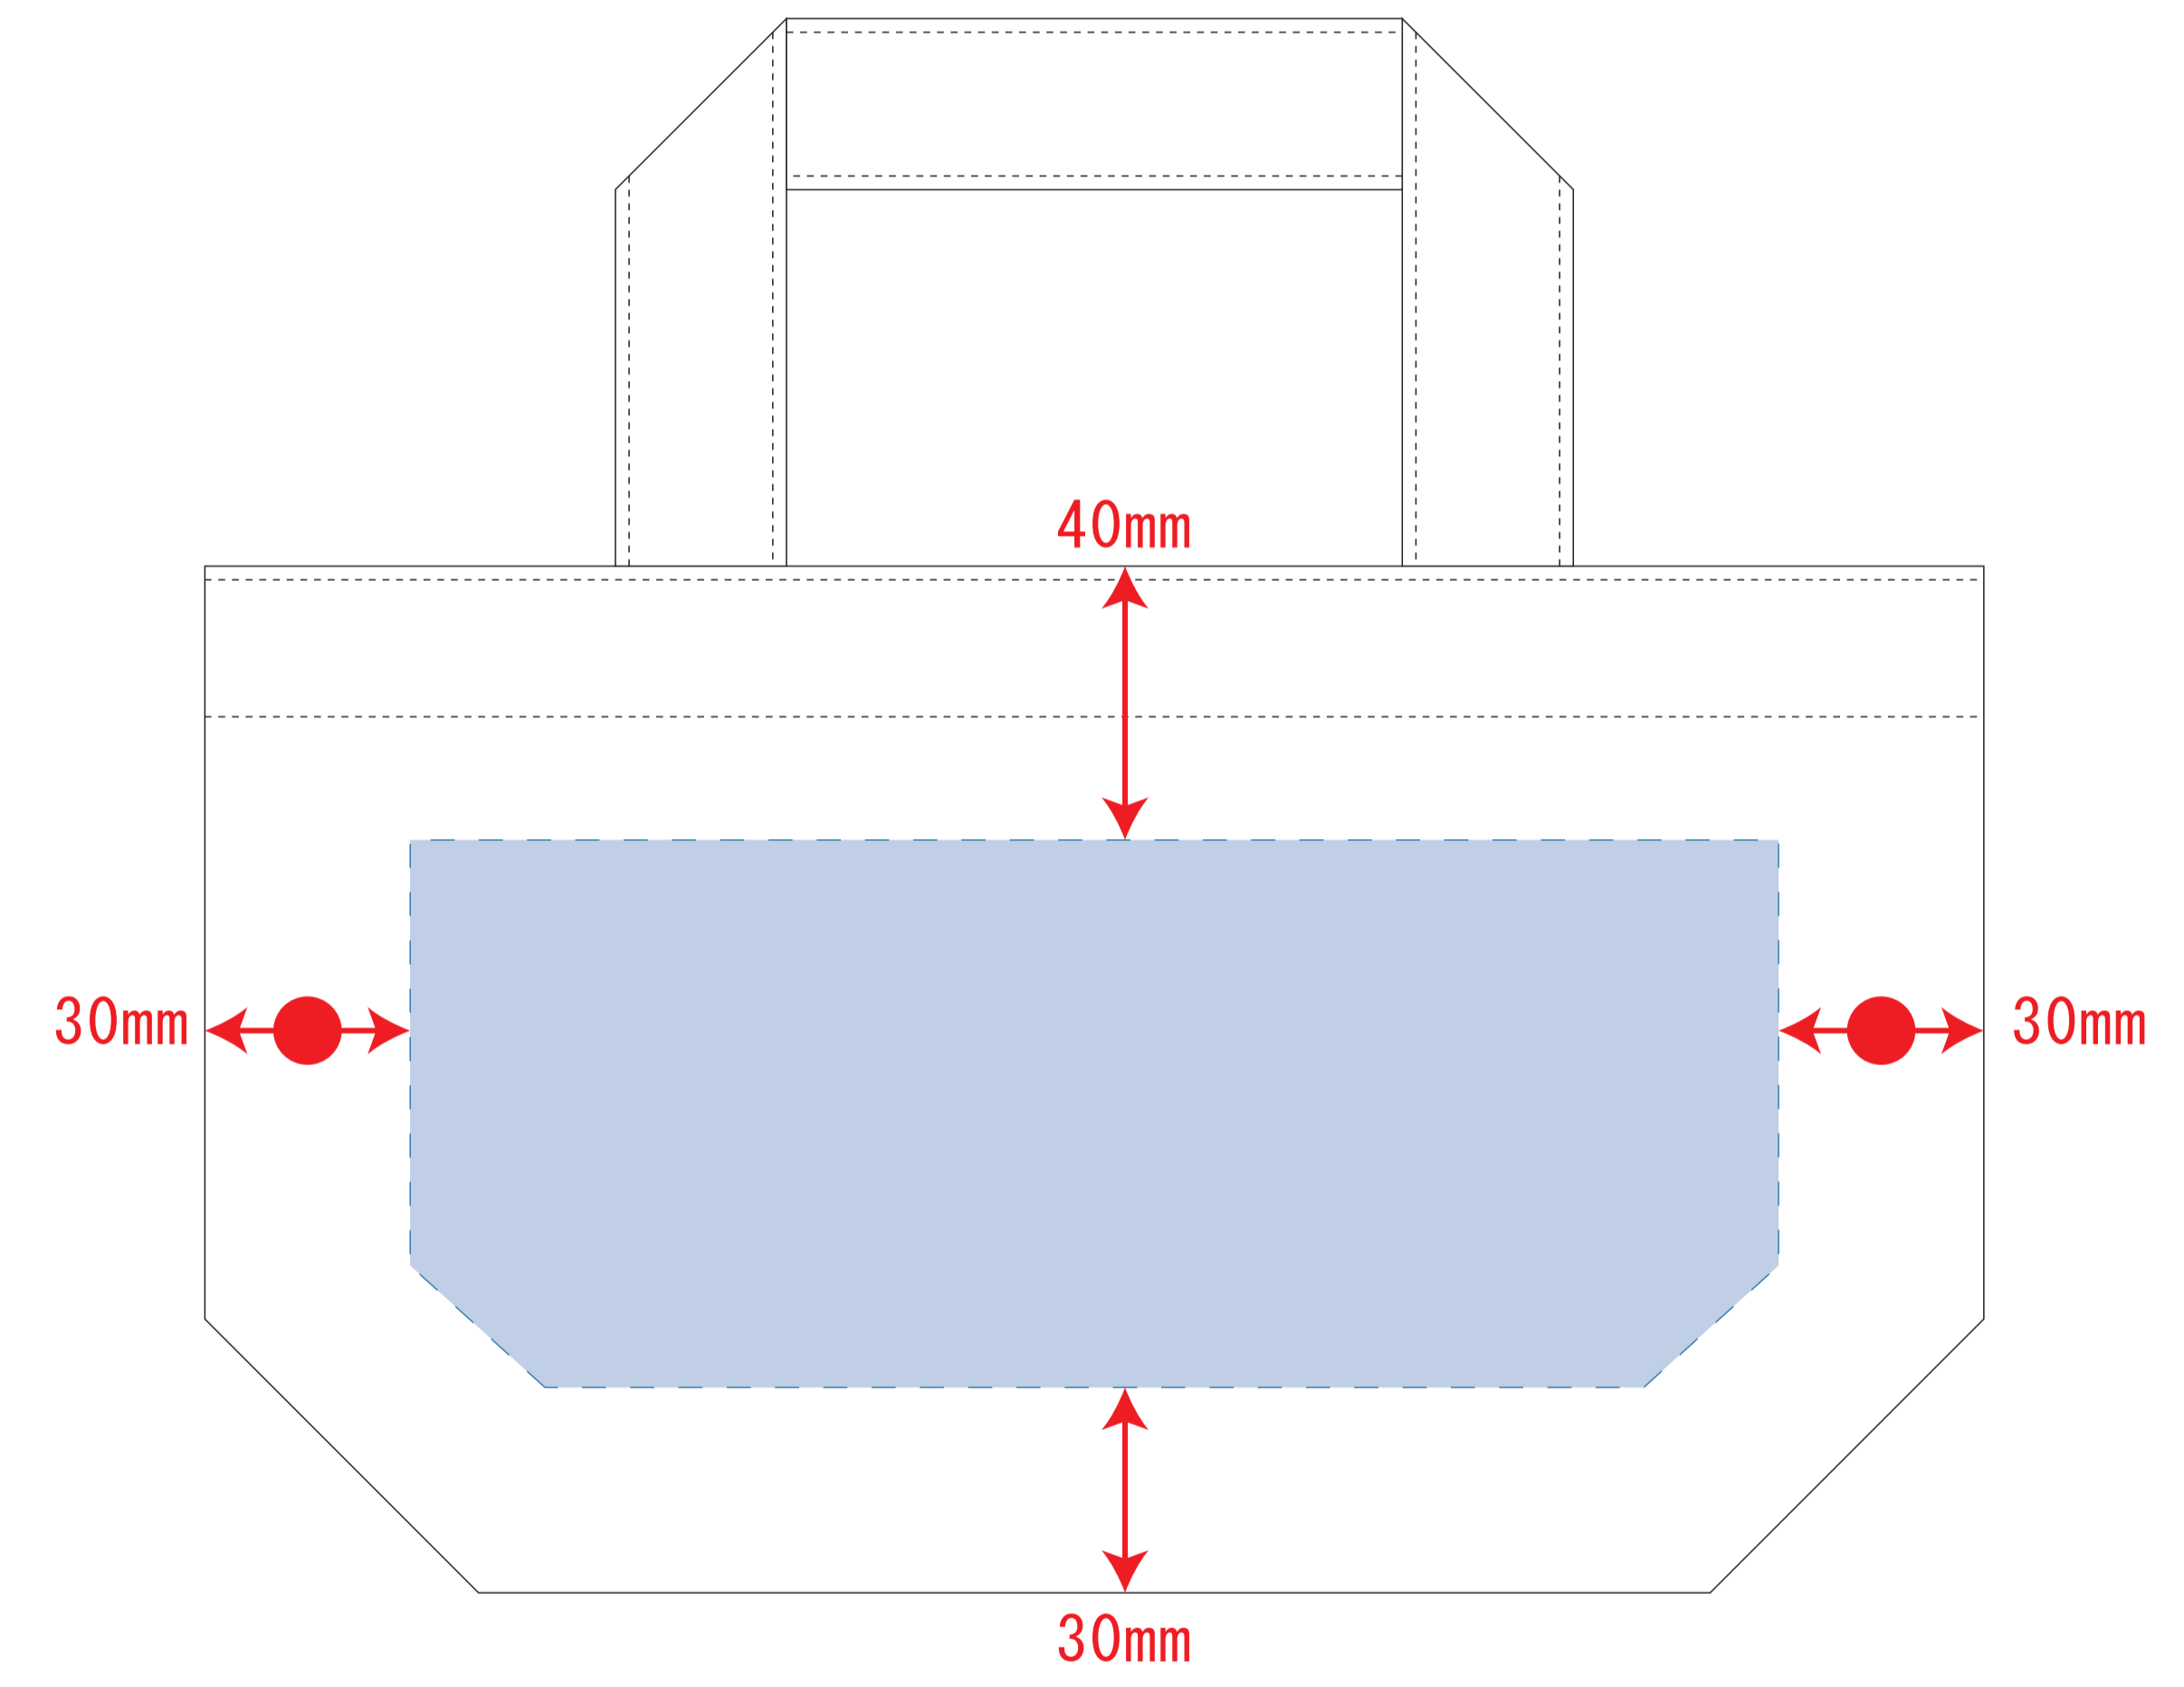

キャンバスデイリートート (SS)

- クライアント:
 - ロット:
 - デザインサイズ: W000mm
 - 刷り色: 1C
 - 刷り位置: 図参照
- 版下原寸サイズ

インクジェット用

※ナチュラルのみエコマーク有り(内側)

デザインスペース: W180×H70 (mm)

■シルク印刷 最大範囲: W180×H70 (mm)

■熱転写印刷 最大範囲: W180×H70 (mm)

※ナチュラルのみエコマーク有り(内側)

デザインスペース: W200×H80 (mm)

■インクジェット印刷 最大範囲: W200×H80 (mm)