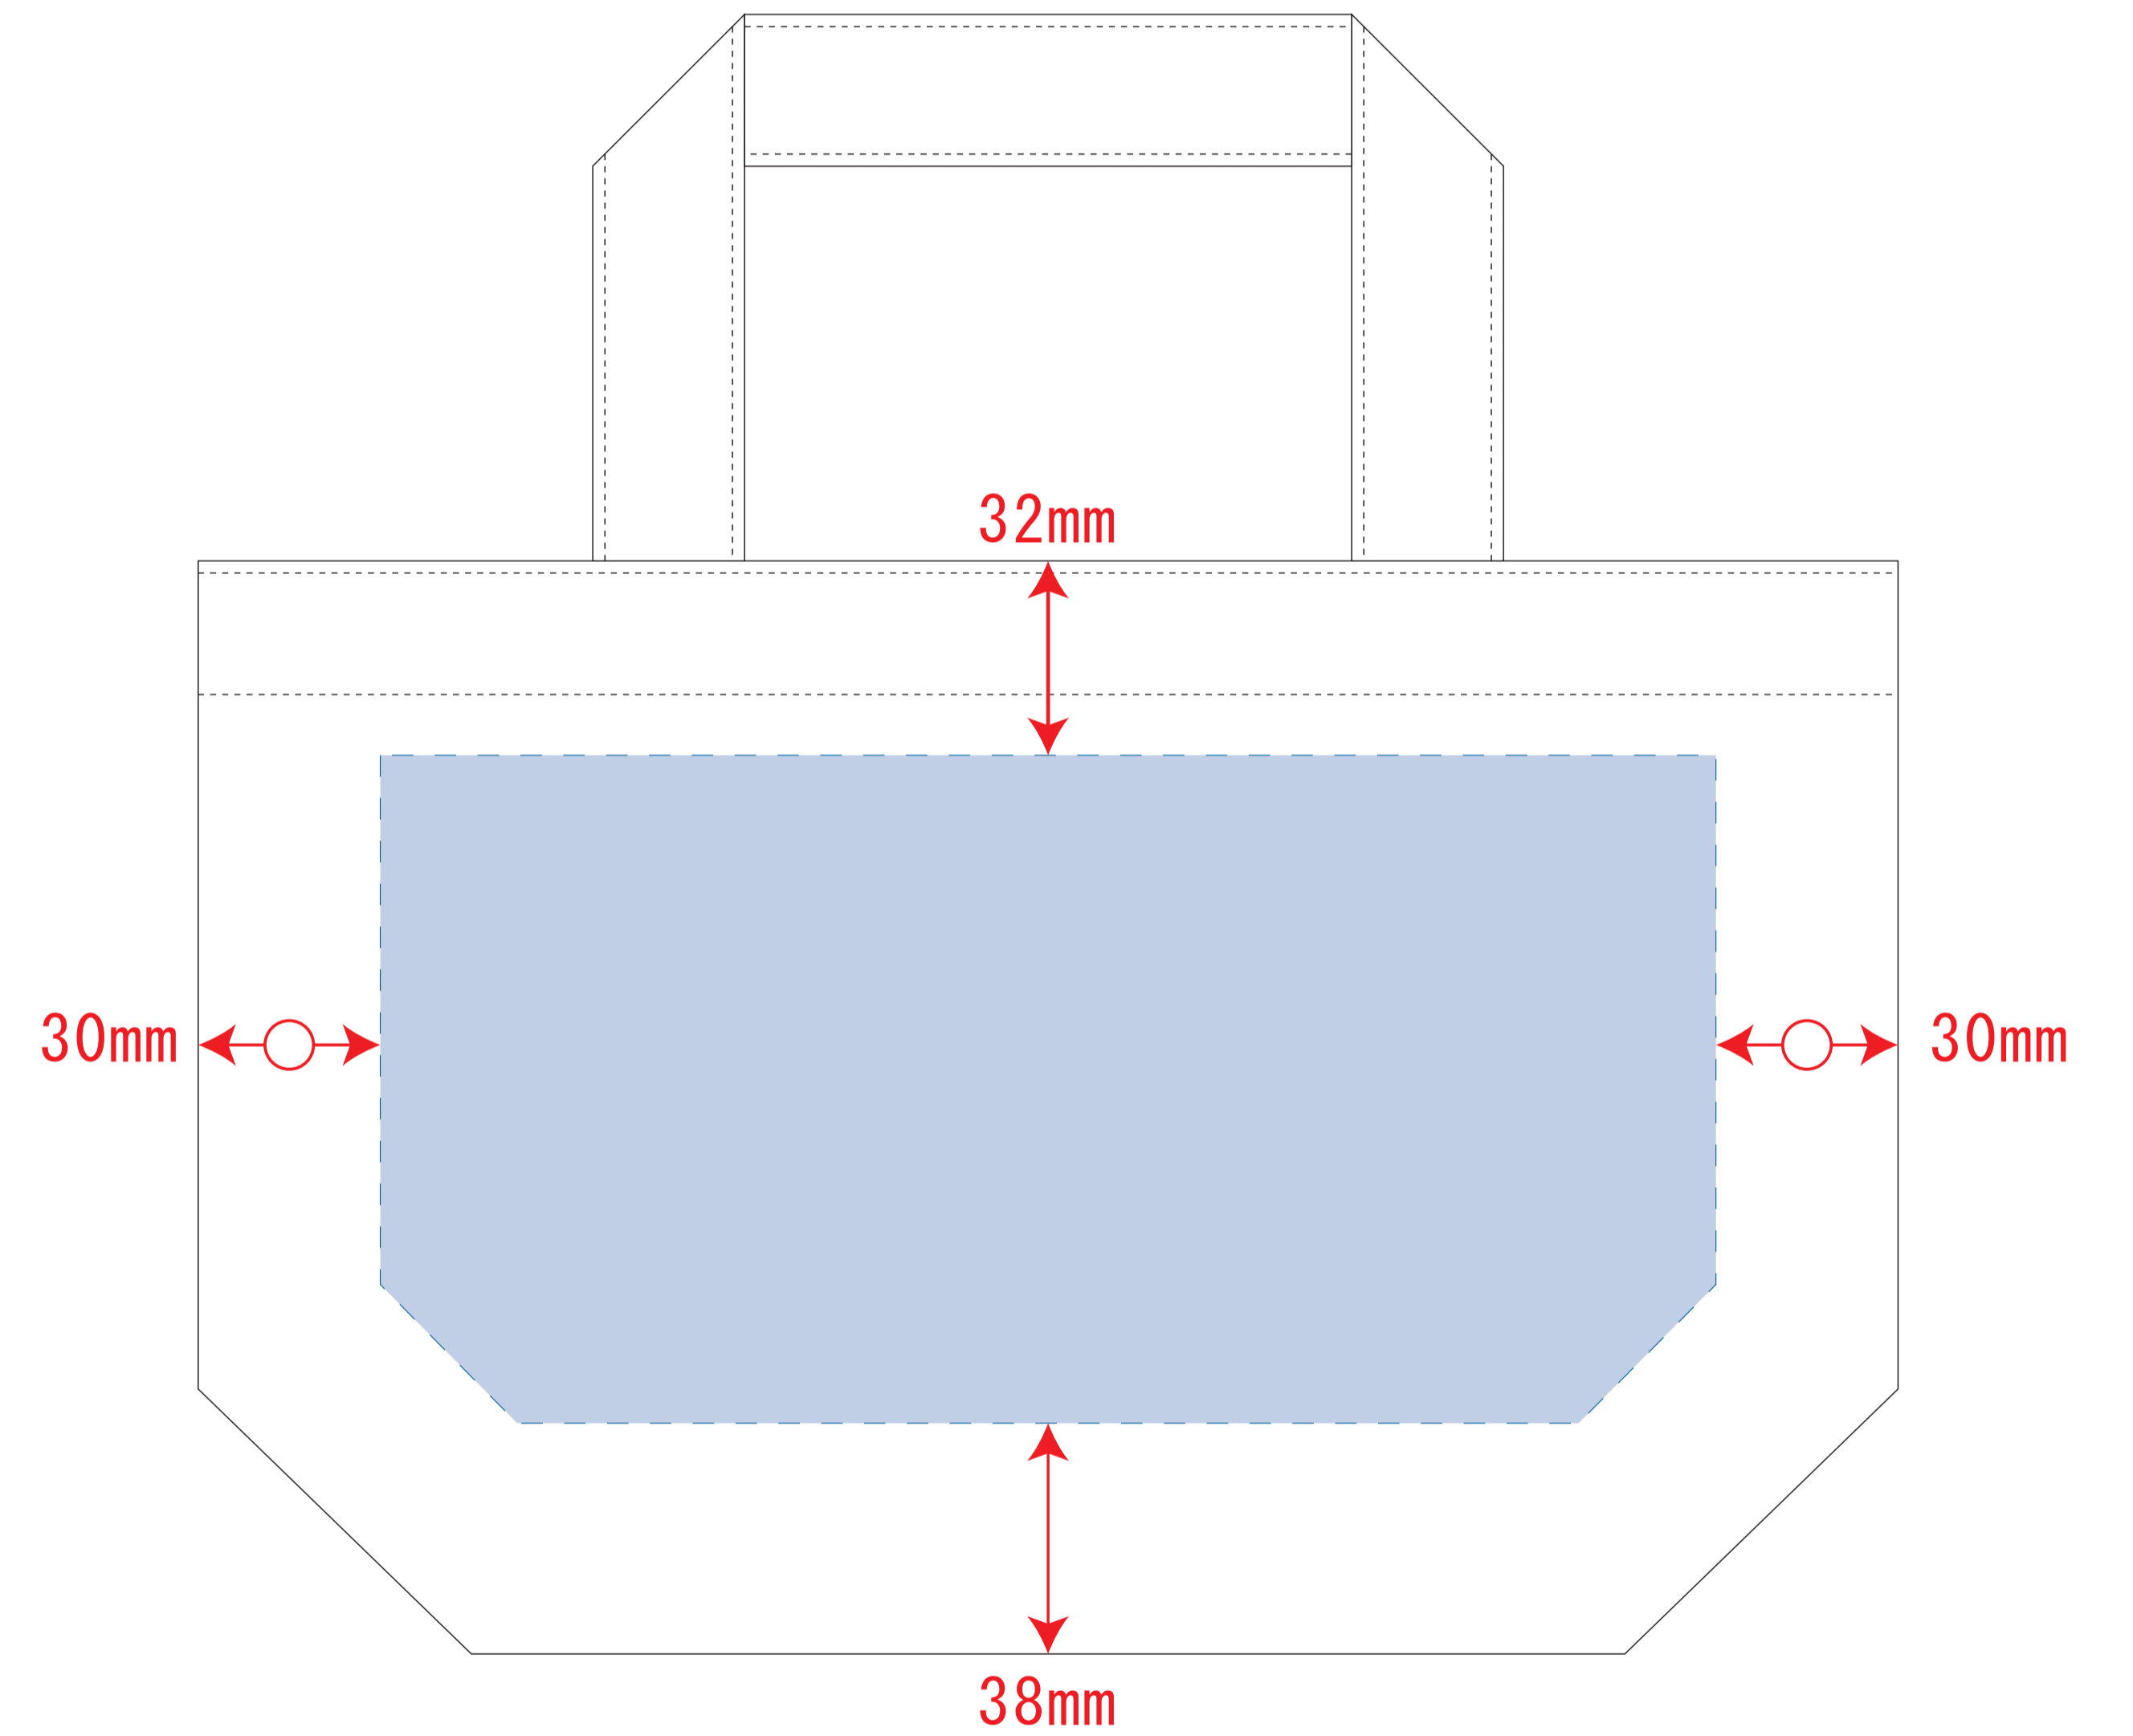

# キャンバスデイリートート (S)

- クライアント:
  - ロット:
  - デザインサイズ: W000mm
  - 刷り色: 1C
  - 刷り位置: 図参照
- 版下原寸サイズ

※ナチュラルのみエコマーク有り(内側)  
デザインスペース: W220×H100 (mm)  
■シルク印刷 最大範囲: W220×H100 (mm)  
■熱転写印刷 最大範囲: W220×H100 (mm)

インクジェット用

※ナチュラルのみエコマーク有り(内側)  
デザインスペース: W220×H110 (mm)  
■インクジェット印刷 最大範囲: W220×H110 (mm)