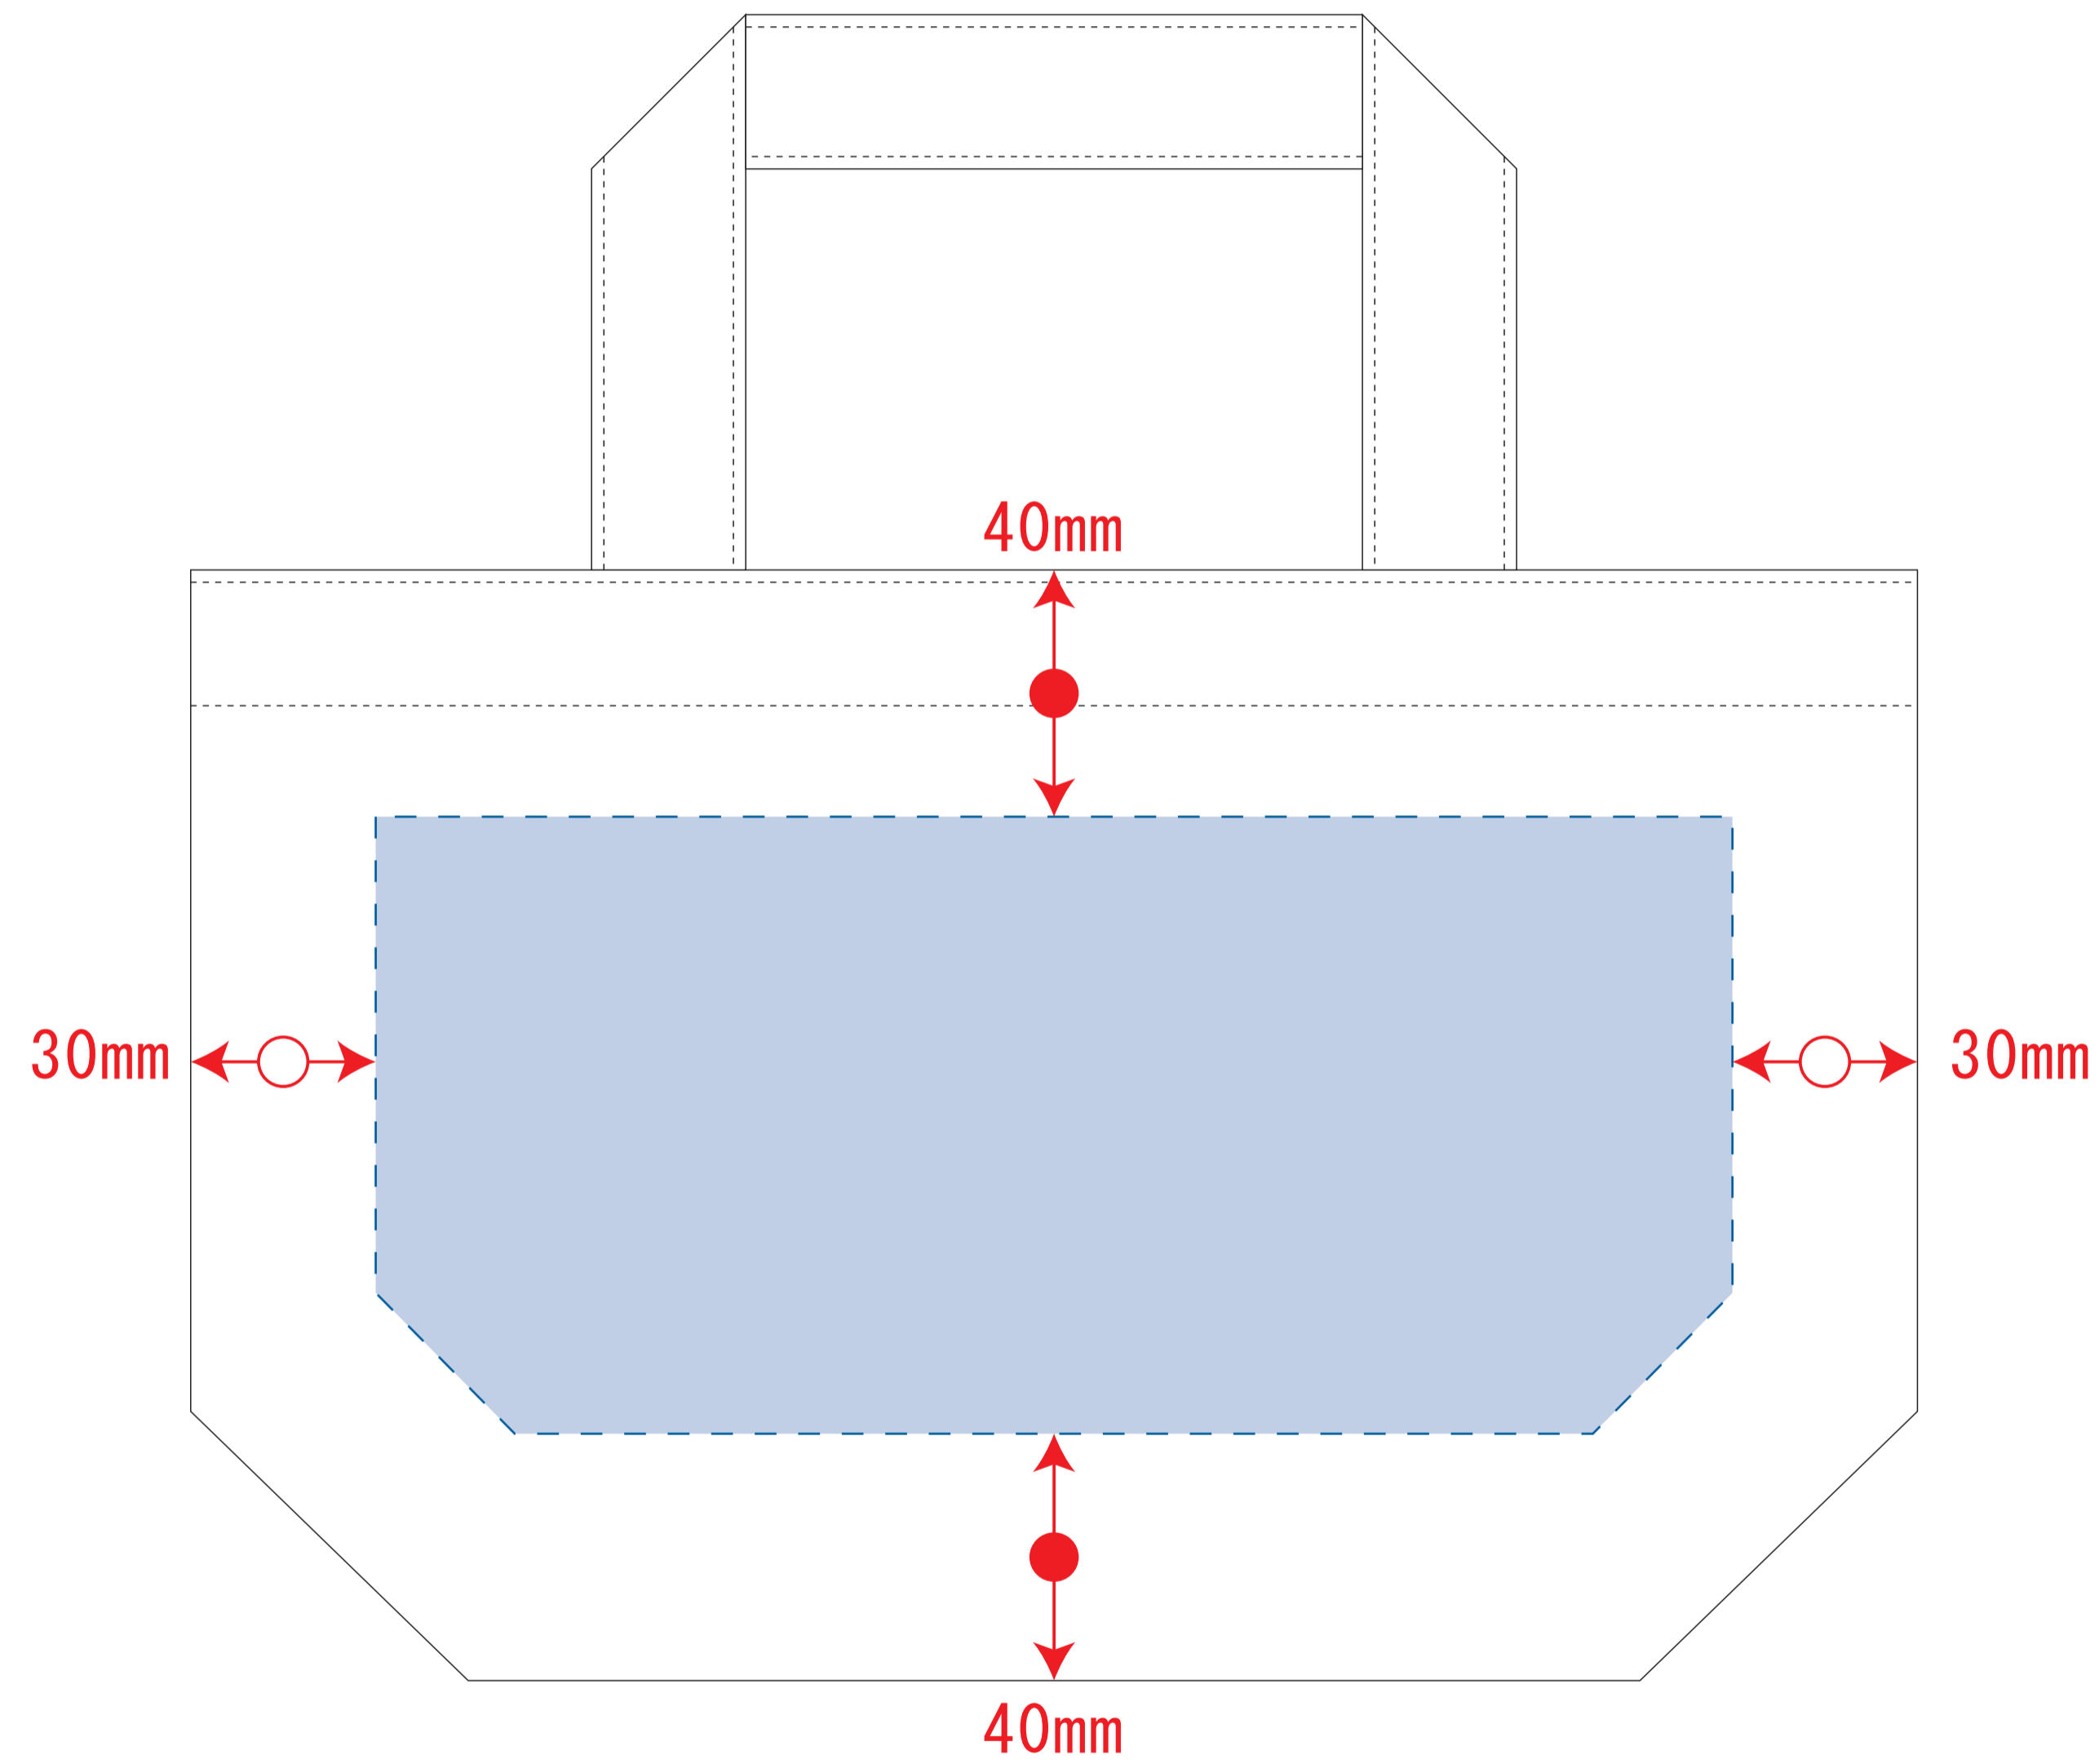

# キャンバスデイリートート (S)

- クライアント:
  - ロット:
  - デザインサイズ: W000mm
  - 刷り色: 1C
  - 刷り位置: 図参照
- 版下原寸サイズ

※ナチュラルのみエコマーク有り(内側)  
デザインスペース: W220×H100 (mm)  
■シルク印刷 最大範囲: W220×H100 (mm)  
■熱転写印刷 最大範囲: W220×H100 (mm)

インクジェット用

※ナチュラルのみエコマーク有り(内側)  
デザインスペース: W220×H110 (mm)  
■インクジェット印刷 最大範囲: W220×H110 (mm)