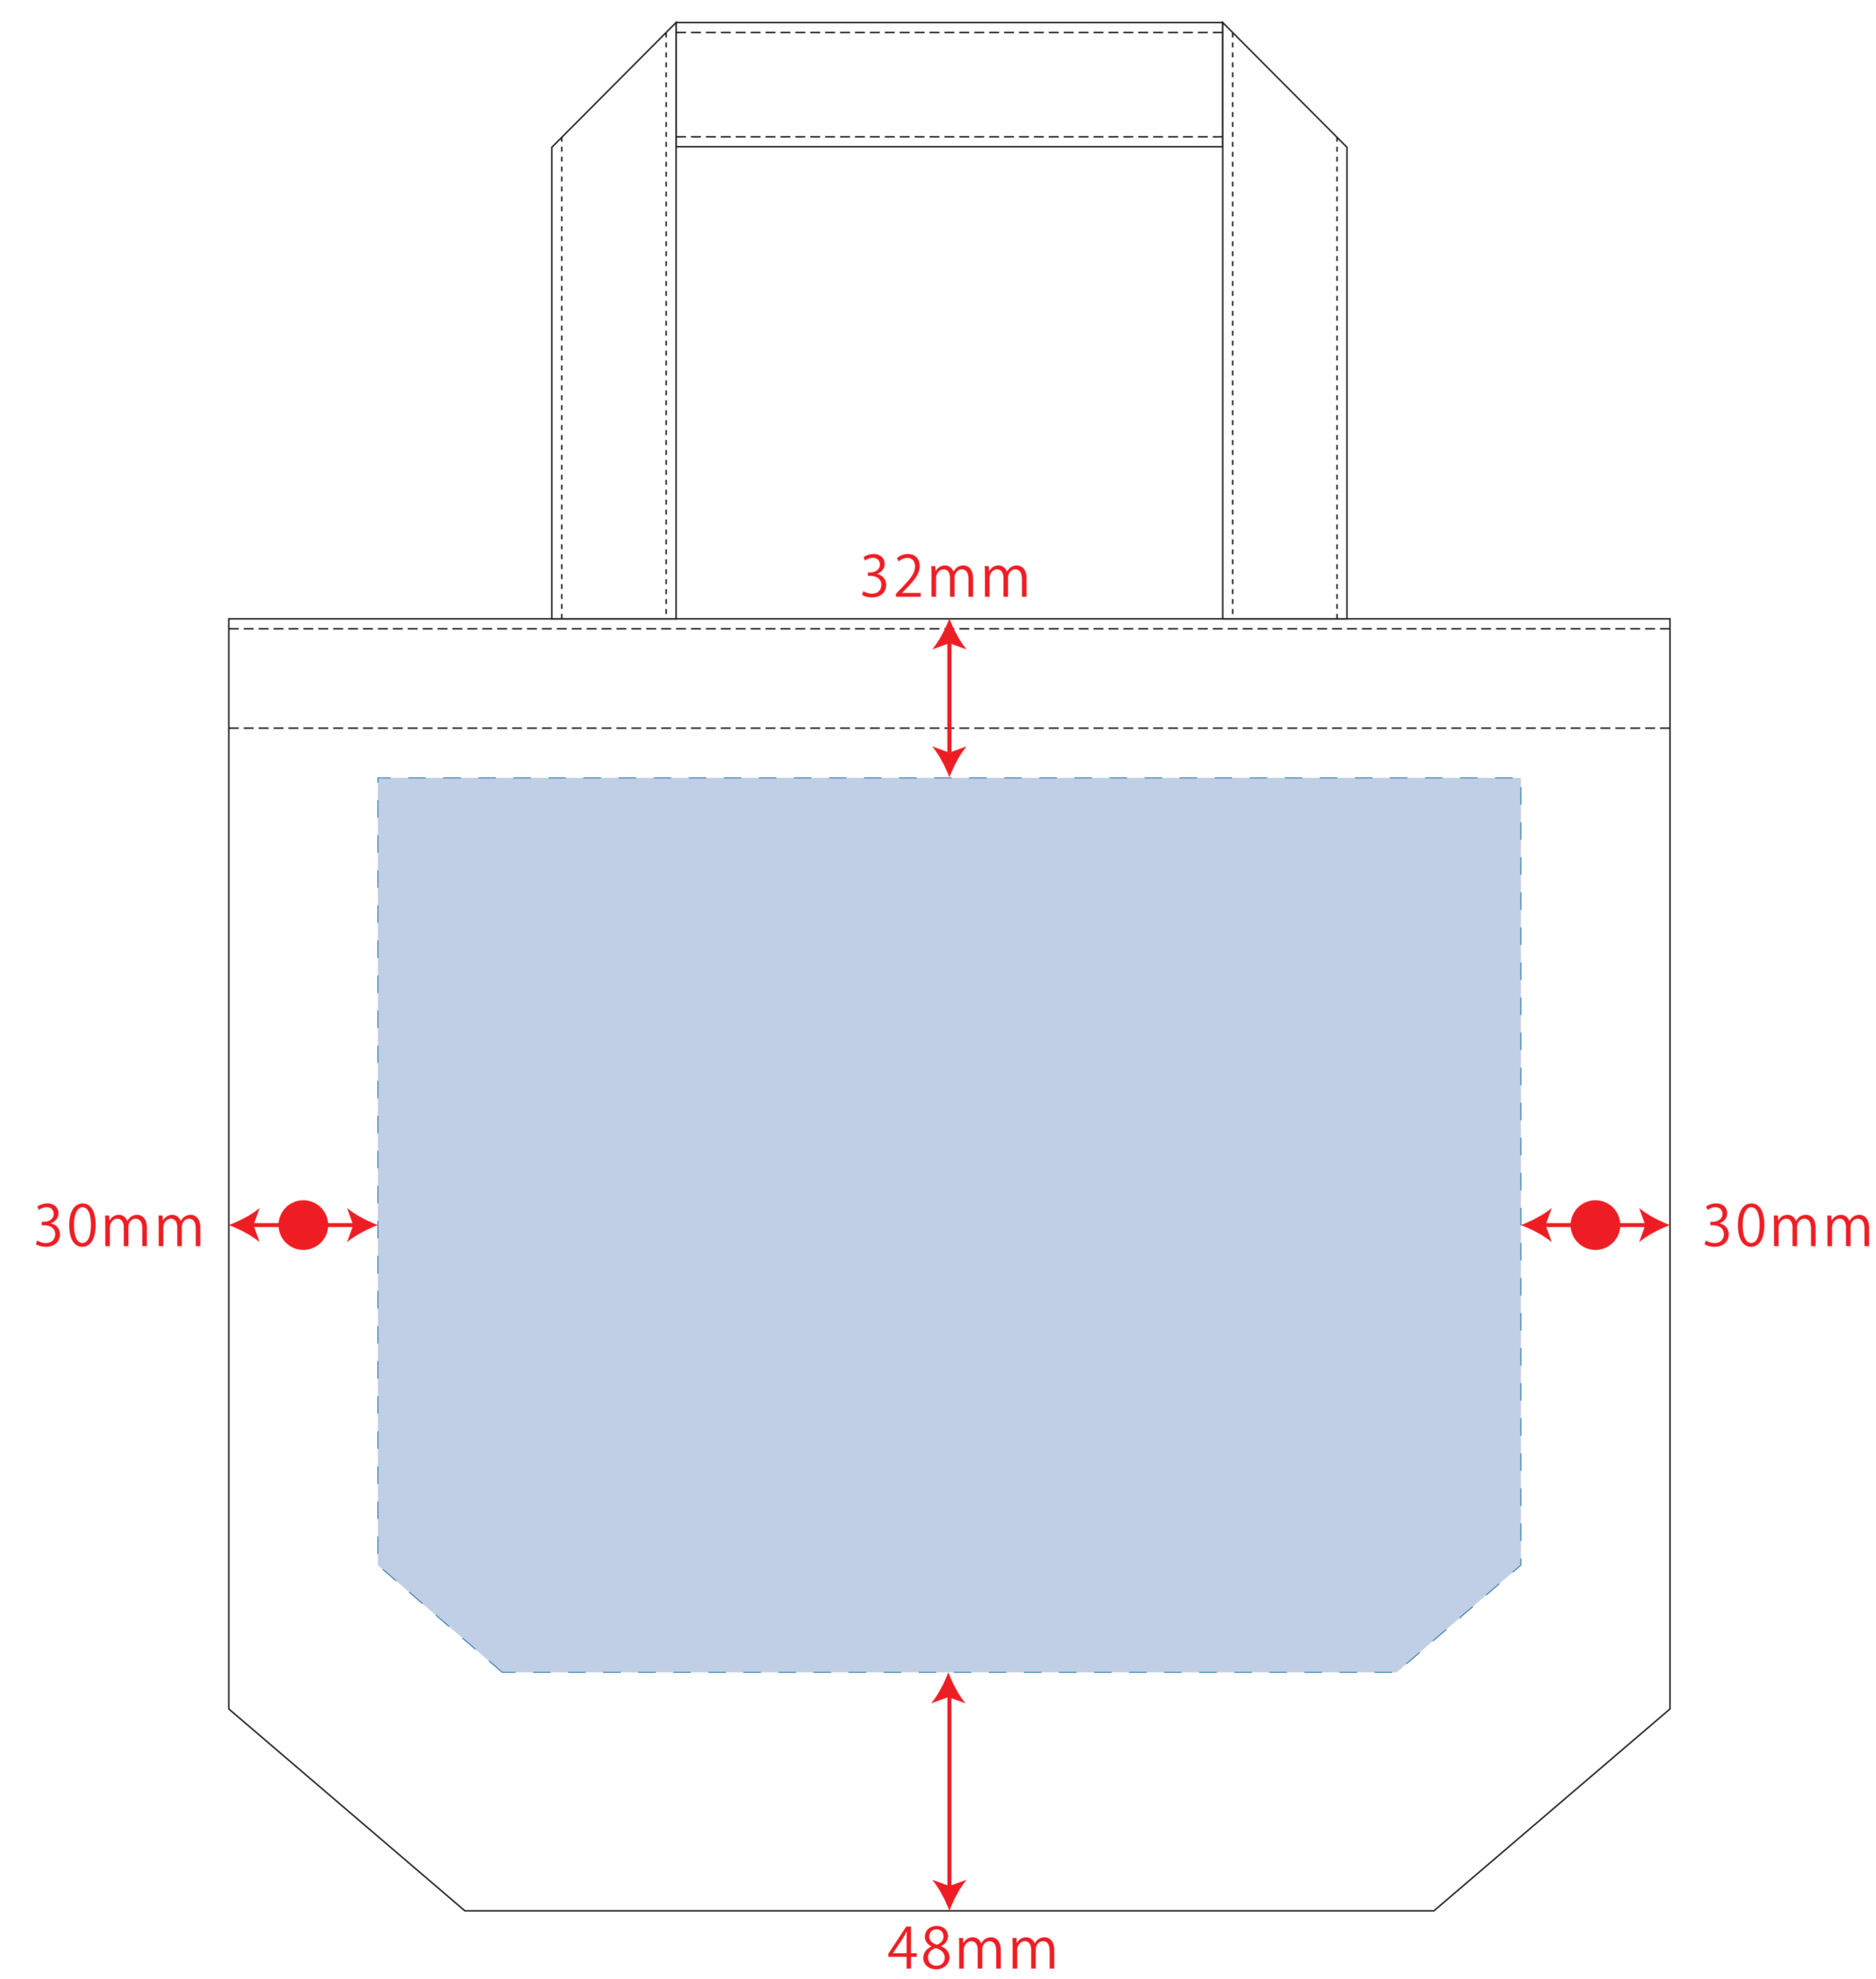

# キャンバスデイリートート (SM)

- クライアント：
  - ロット：
  - デザインサイズ：W000mm
  - 刷り色：1C
  - 刷り位置：図参照
- 版下原寸サイズ

制作上の注意点

- デザインサイズレイアウトの状態での寸法をご記入下さい。
- 刷り色PANTONEまたはDICのチップをご指定下さい。(フルカラーは指定不要)  
※黒・白・金・銀はチップでの指定はできません。  
※刷り色が白の場合、裏でレイアウトし、指示事項/刷り色の部分に「白」とご記入下さい。
- 刷り位置寸法線はレイアウト位置に合わせて調整して下さい。
- プリントは角線部分、糊掛けの刷り範囲 5mm 以内にお願致します。(ベースの材質、又はデザインによりベタ面が多い場合、糊が乾く場合等、調整が必要な場合がございます。)
- 細かい文字などは素材の關係上かすれたり、つぶれてしまう場合がございます。
- ベース素材のカラーにより、印刷色の仕上がり若干変わる場合がございます。

## シルク(通常範囲)用

※ナチュラルのみエコマーク有り(内側)  
デザインスペース：W190×H130 (mm)  
■シルク印刷 (通常範囲) 最大範囲：W190×H130 (mm)

## インクジェット用

※ナチュラルのみエコマーク有り(内側)  
デザインスペース：W230×H180 (mm)  
■インクジェット 最大範囲：W230×H180 (mm)

## シルク(Lサイズ)・熱転写用

※ナチュラルのみエコマーク有り(内側)  
デザインスペース：W200×H160 (mm)  
■シルク印刷 (Lサイズ) 最大範囲：W200×H160 (mm)  
■熱転写 最大範囲：W200×H160 (mm)