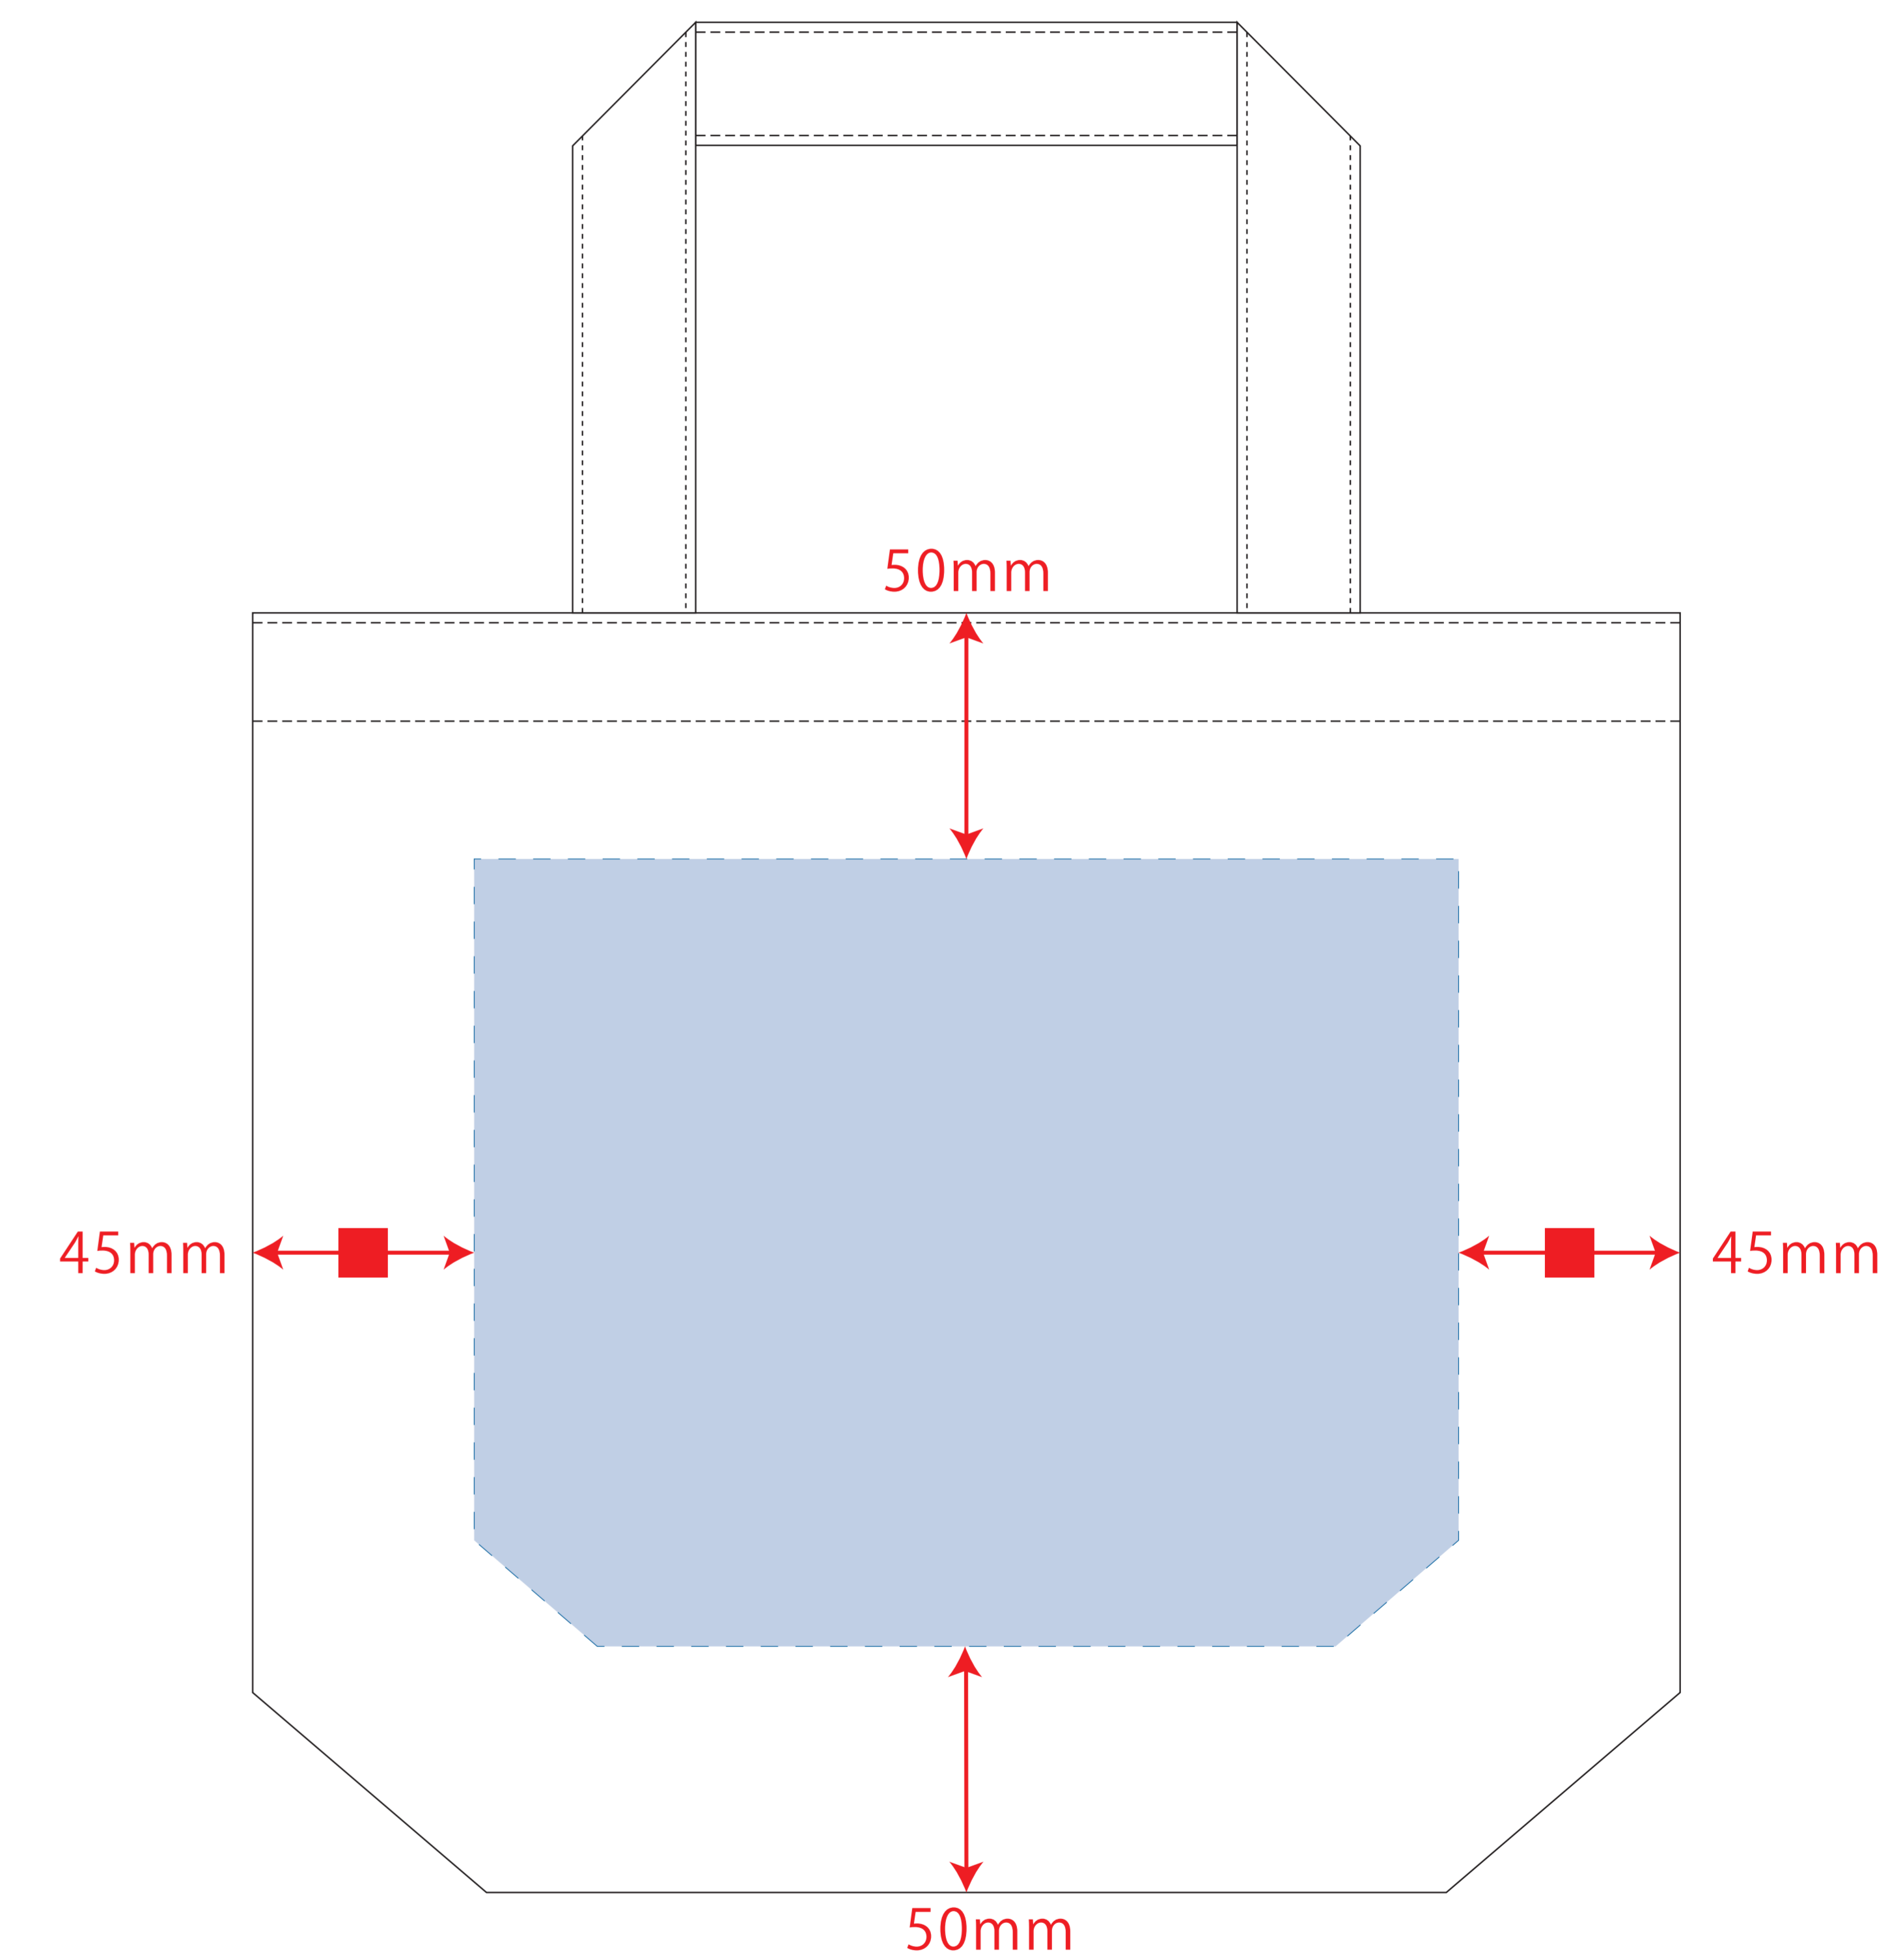

# キャンバスデイリートート (SM)

- クライアント：
  - ロット：
  - デザインサイズ：W000mm
  - 刷り色：1C
  - 刷り位置：図参照
- 版下原寸サイズ

制作上の注意点

- デザインサイズレイアウトの状態での寸法をご記入下さい。
- 刷り色PANTONEまたはDICのチップをご指定下さい。(フルカラーは指定不要)  
※黒・白・金・銀はチップでの指定はできません。  
※刷り色が白の場合、裏でレイアウトし、指示事項/刷り色の部分に「白」とご記入下さい。
- 刷り位置寸法線はレイアウト位置に合わせて調整して下さい。
- プリントは角線部分、糊掛けの刷り範囲 5mm 以内にお願致します。(ベースの材質、又はデザインによりベタ面が多い場合、糊が乾く場合等、調整が必要な場合がございます。)
- 細かい文字などは素材の關係上かすれたり、つぶれてしまう場合がございます。
- ベース素材のカラーにより、印刷色の仕上がり若干変わる場合がございます。

## シルク(通常範囲)用

※ナチュラルのみエコマーク有り(内側)  
デザインスペース：W190×H130 (mm)  
■シルク印刷 (通常範囲) 最大範囲：W190×H130 (mm)

## インクジェット用

※ナチュラルのみエコマーク有り(内側)  
デザインスペース：W230×H180 (mm)  
■インクジェット 最大範囲：W230×H180 (mm)

## シルク(Lサイズ)・熱転写用

※ナチュラルのみエコマーク有り(内側)  
デザインスペース：W200×H160 (mm)  
■シルク印刷 (Lサイズ) 最大範囲：W200×H160 (mm)  
■熱転写 最大範囲：W200×H160 (mm)