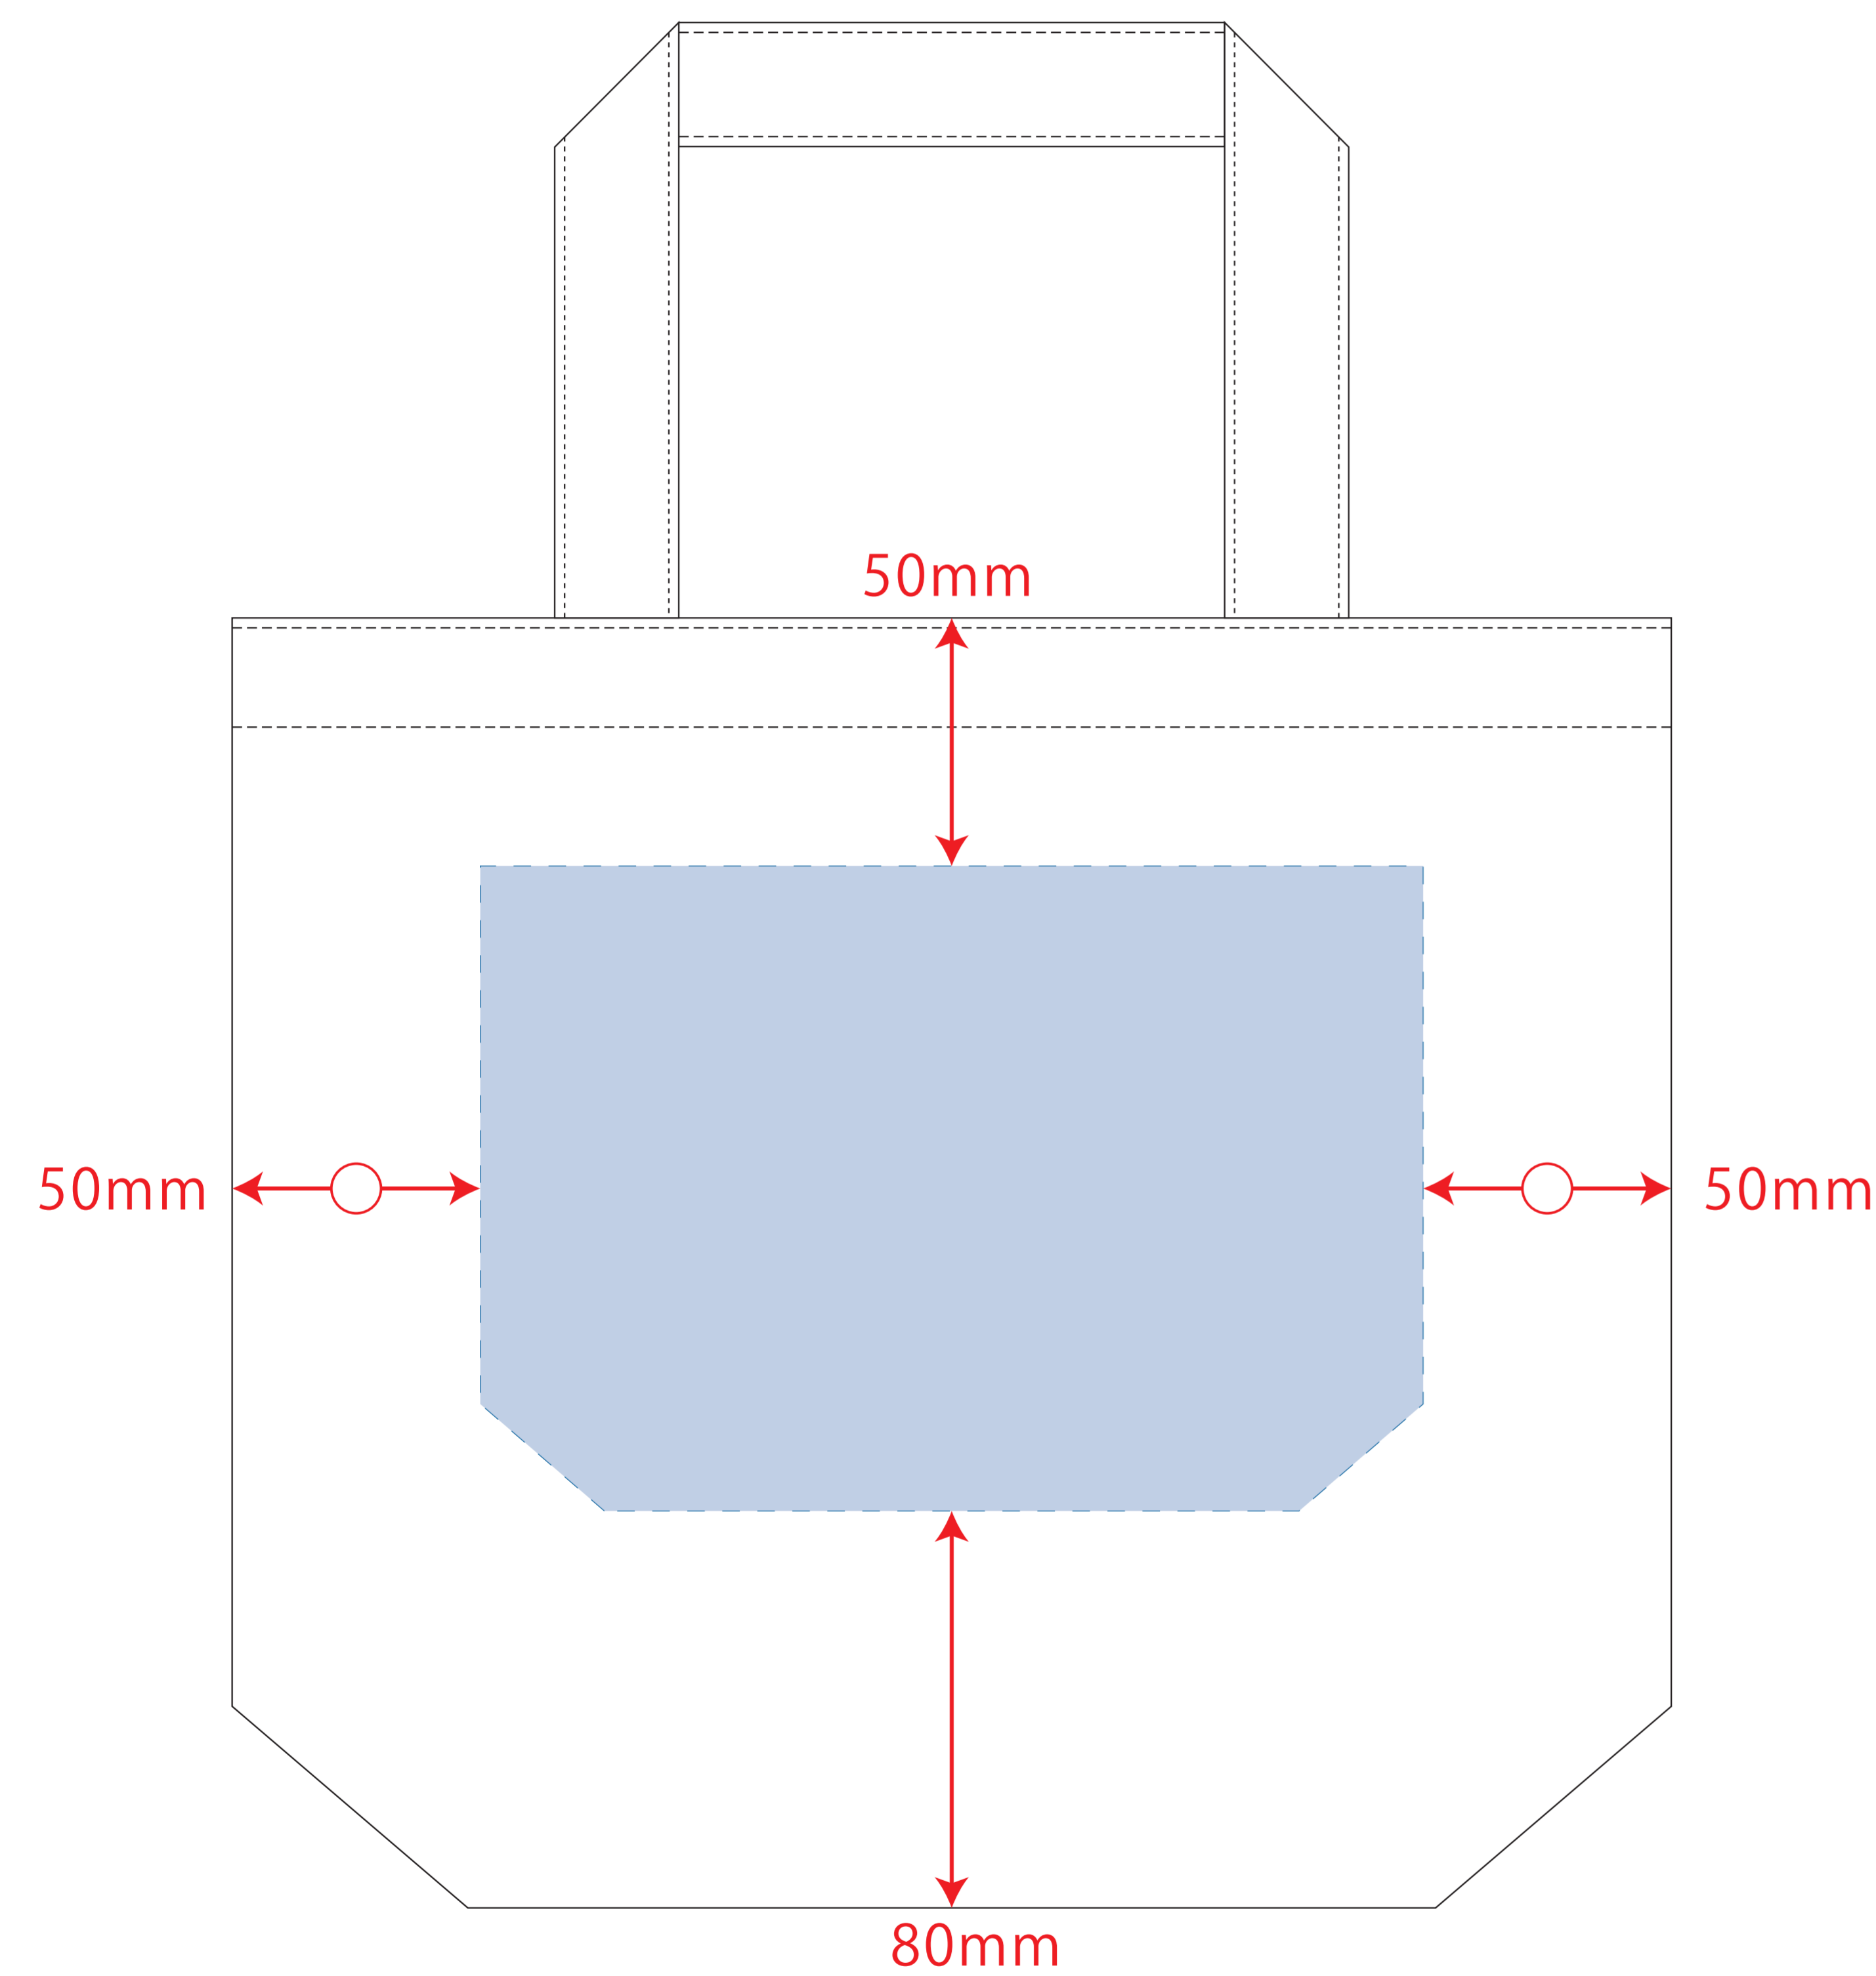

# キャンバスデイリートート (SM)

- クライアント：
  - ロット：
  - デザインサイズ：W000mm
  - 刷り色：1C
  - 刷り位置：図参照
- 版下原寸サイズ

制作上の注意点

- デザインサイズレイアウトの状態での寸法をご記入下さい。
- 刷り色PANTONEまたはDICのチップをご指定下さい。(フルカラーは指定不要)  
※黒・白・金・銀はチップでの指定はできません。  
※刷り色が白の場合、裏でレイアウトし、指示事項/刷り色の部分に「白」とご記入下さい。
- 刷り位置寸法線はレイアウト位置に合わせて調整して下さい。
- プリントは角線部分、糊掛けの刷り範囲 5mm 以内にお願致します。(ベースの材質、又はデザインによりベタ面が多い場合、糊が乾く場合等、調整が必要な場合がございます。)
- 細かい文字などは素材の關係上かすれたり、つぶれてしまう場合がございます。
- ベース素材のカラーにより、印刷色の仕上がり若干変わる場合がございます。

## シルク(通常範囲)用

※ナチュラルのみエコマーク有り(内側)  
デザインスペース：W190×H130 (mm)  
■シルク印刷 (通常範囲) 最大範囲：W190×H130 (mm)

## インクジェット用

※ナチュラルのみエコマーク有り(内側)  
デザインスペース：W230×H180 (mm)  
■インクジェット 最大範囲：W230×H180 (mm)

## シルク(Lサイズ)・熱転写用

※ナチュラルのみエコマーク有り(内側)  
デザインスペース：W200×H160 (mm)  
■シルク印刷 (Lサイズ) 最大範囲：W200×H160 (mm)  
■熱転写 最大範囲：W200×H160 (mm)