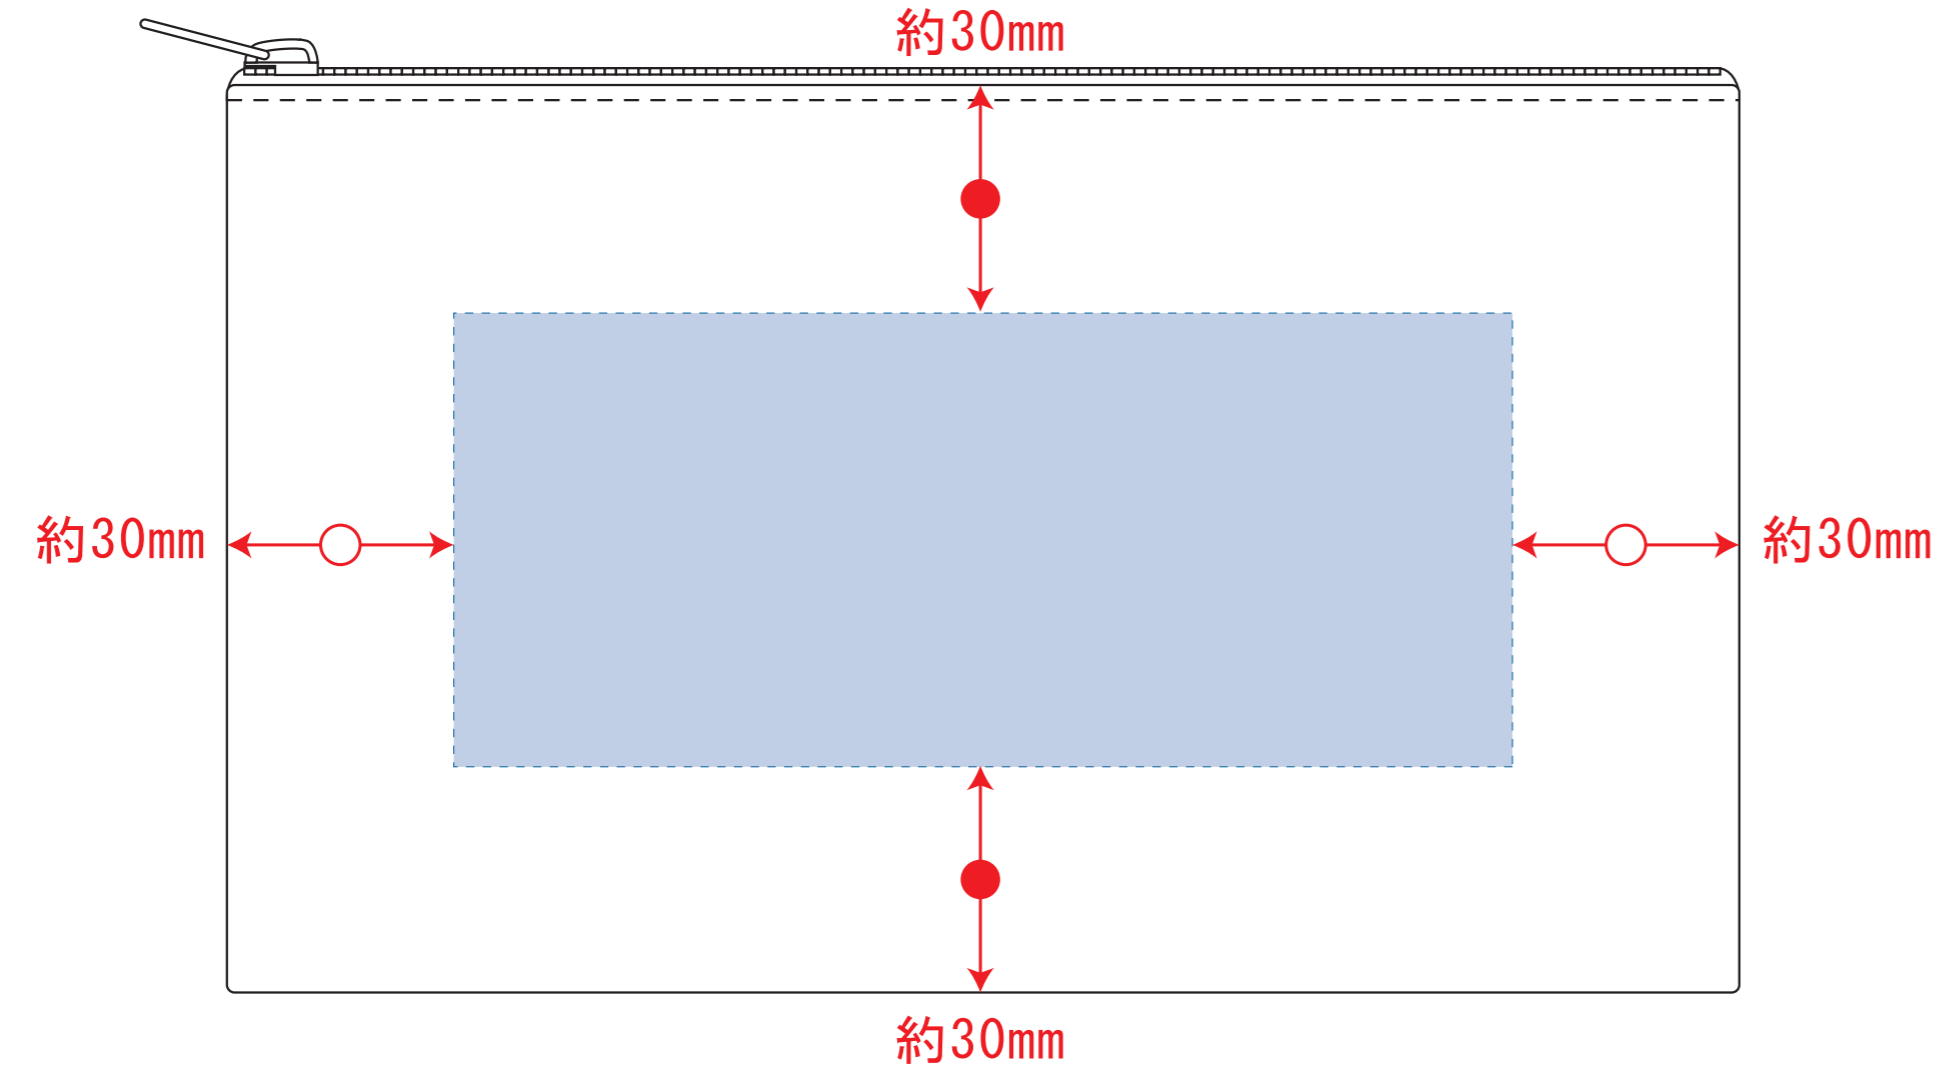

キャンバスフラットポーチ (S)

- ロット :
  - デザインサイズ : W00mm
  - 刷り色 : 1C
  - 刷り位置 : 図参照
- 版下原寸サイズ

< ナチュラル >

< ミッドナイトブルー、ナイトブラック >

< ナチュラル >

- デザインスペース : W140×H60 (mm)
- シルク印刷 最大範囲 : W140×H60 (mm)
- 熱転写印刷 最大範囲 : W140×H60 (mm)
- インクジェット印刷 最大範囲 : W140×H60 (mm)

< ミッドナイトブルー、ナイトブラック >

- デザインスペース : W120×H60 (mm)
- シルク印刷 最大範囲 : W120×H60 (mm)
- 熱転写印刷 最大範囲 : W120×H60 (mm)