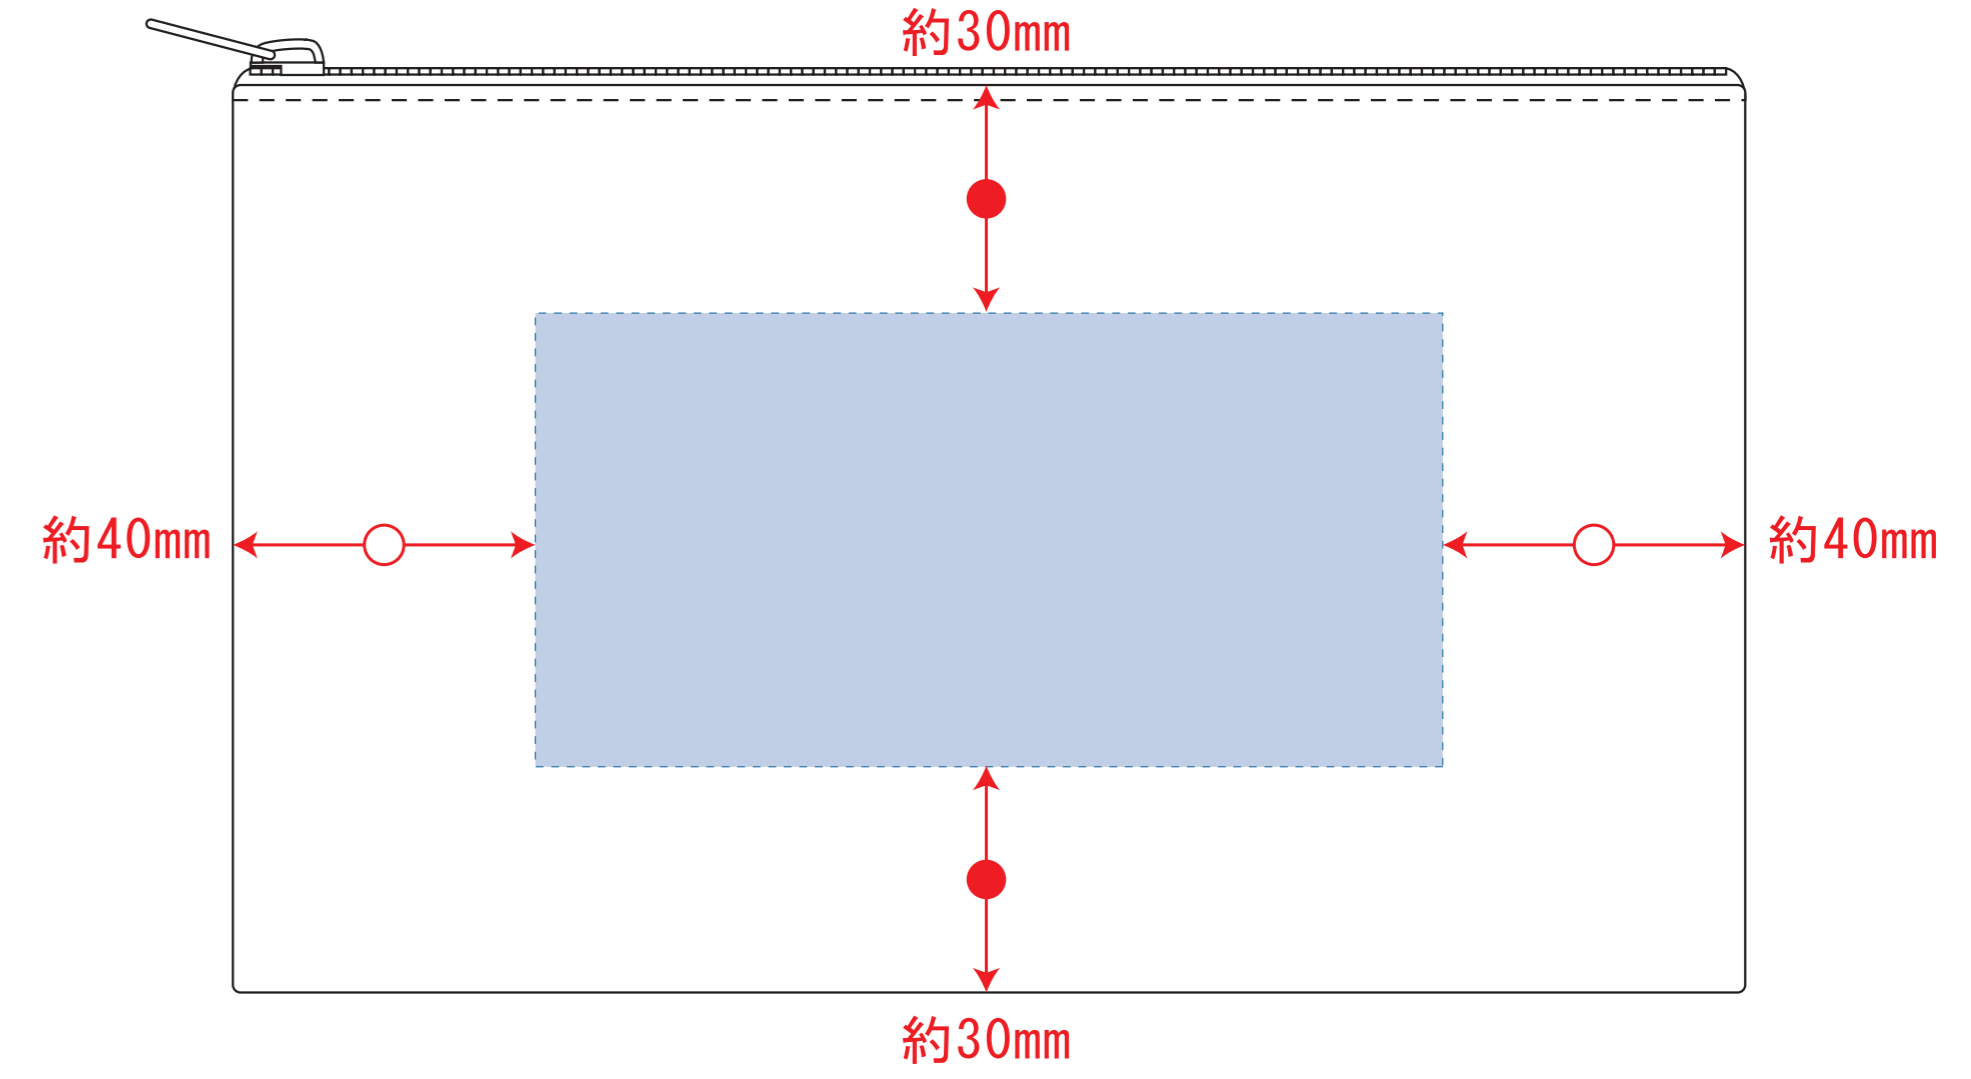

キャンバスフラットポーチ (S)

- ロット :
  - デザインサイズ : W00mm
  - 刷り色 : 1C
  - 刷り位置 : 図参照
- 版下原寸サイズ

< ナチュラル >

< ミッドナイトブルー、ナイトブラック >

< ナチュラル >

- デザインスペース : W140×H60 (mm)
- シルク印刷 最大範囲 : W140×H60 (mm)
- 熱転写印刷 最大範囲 : W140×H60 (mm)
- インクジェット印刷 最大範囲 : W140×H60 (mm)

< ミッドナイトブルー、ナイトブラック >

- デザインスペース : W120×H60 (mm)
- シルク印刷 最大範囲 : W120×H60 (mm)
- 熱転写印刷 最大範囲 : W120×H60 (mm)