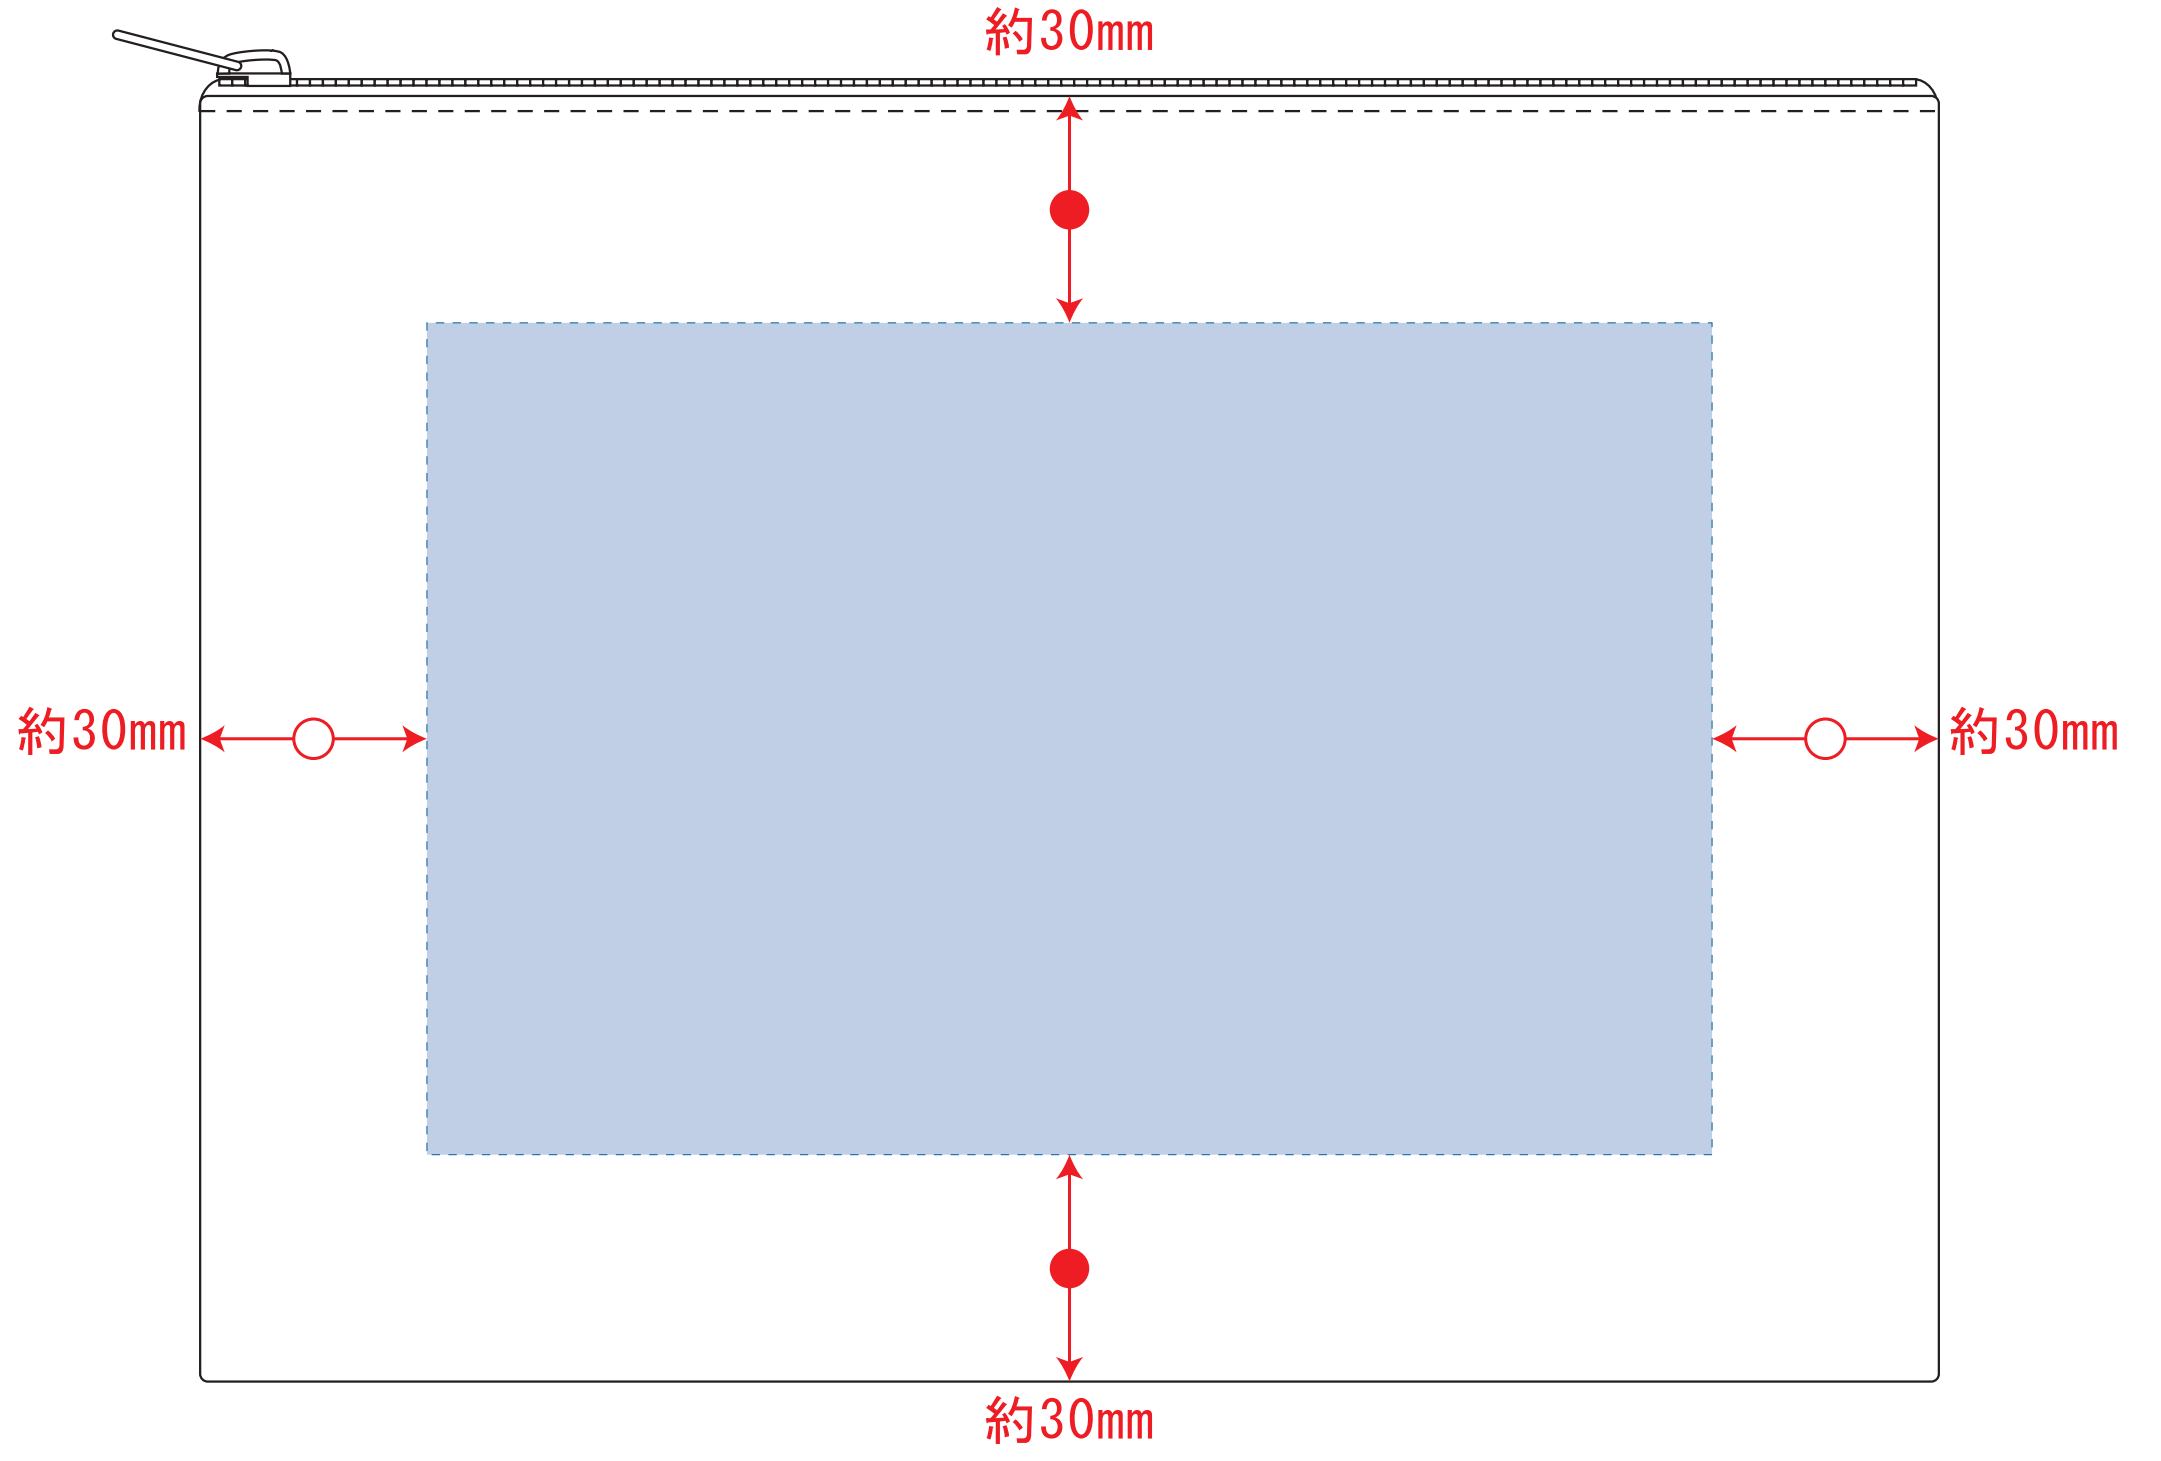

キャンバスフラットポーチ (M)

- ロット :
  - デザインサイズ : W000mm
  - 刷り色 : 1C
  - 刷り位置 : 図参照
- 版下原寸サイズ

< ナチュラル >

- < ナチュラル >
- デザインスペース : W170×H110 (mm)
  - シルク印刷 最大範囲 : W170×H110 (mm)
  - 熱転写印刷 最大範囲 : W170×H110 (mm)
  - インクジェット印刷 最大範囲 : W170×H110 (mm)

< ミッドナイトブルー、ナイトブラック >

- < ミッドナイトブルー、ナイトブラック >
- デザインスペース : W150×H110 (mm)
  - シルク印刷 最大範囲 : W150×H110 (mm)
  - 熱転写印刷 最大範囲 : W150×H110 (mm)