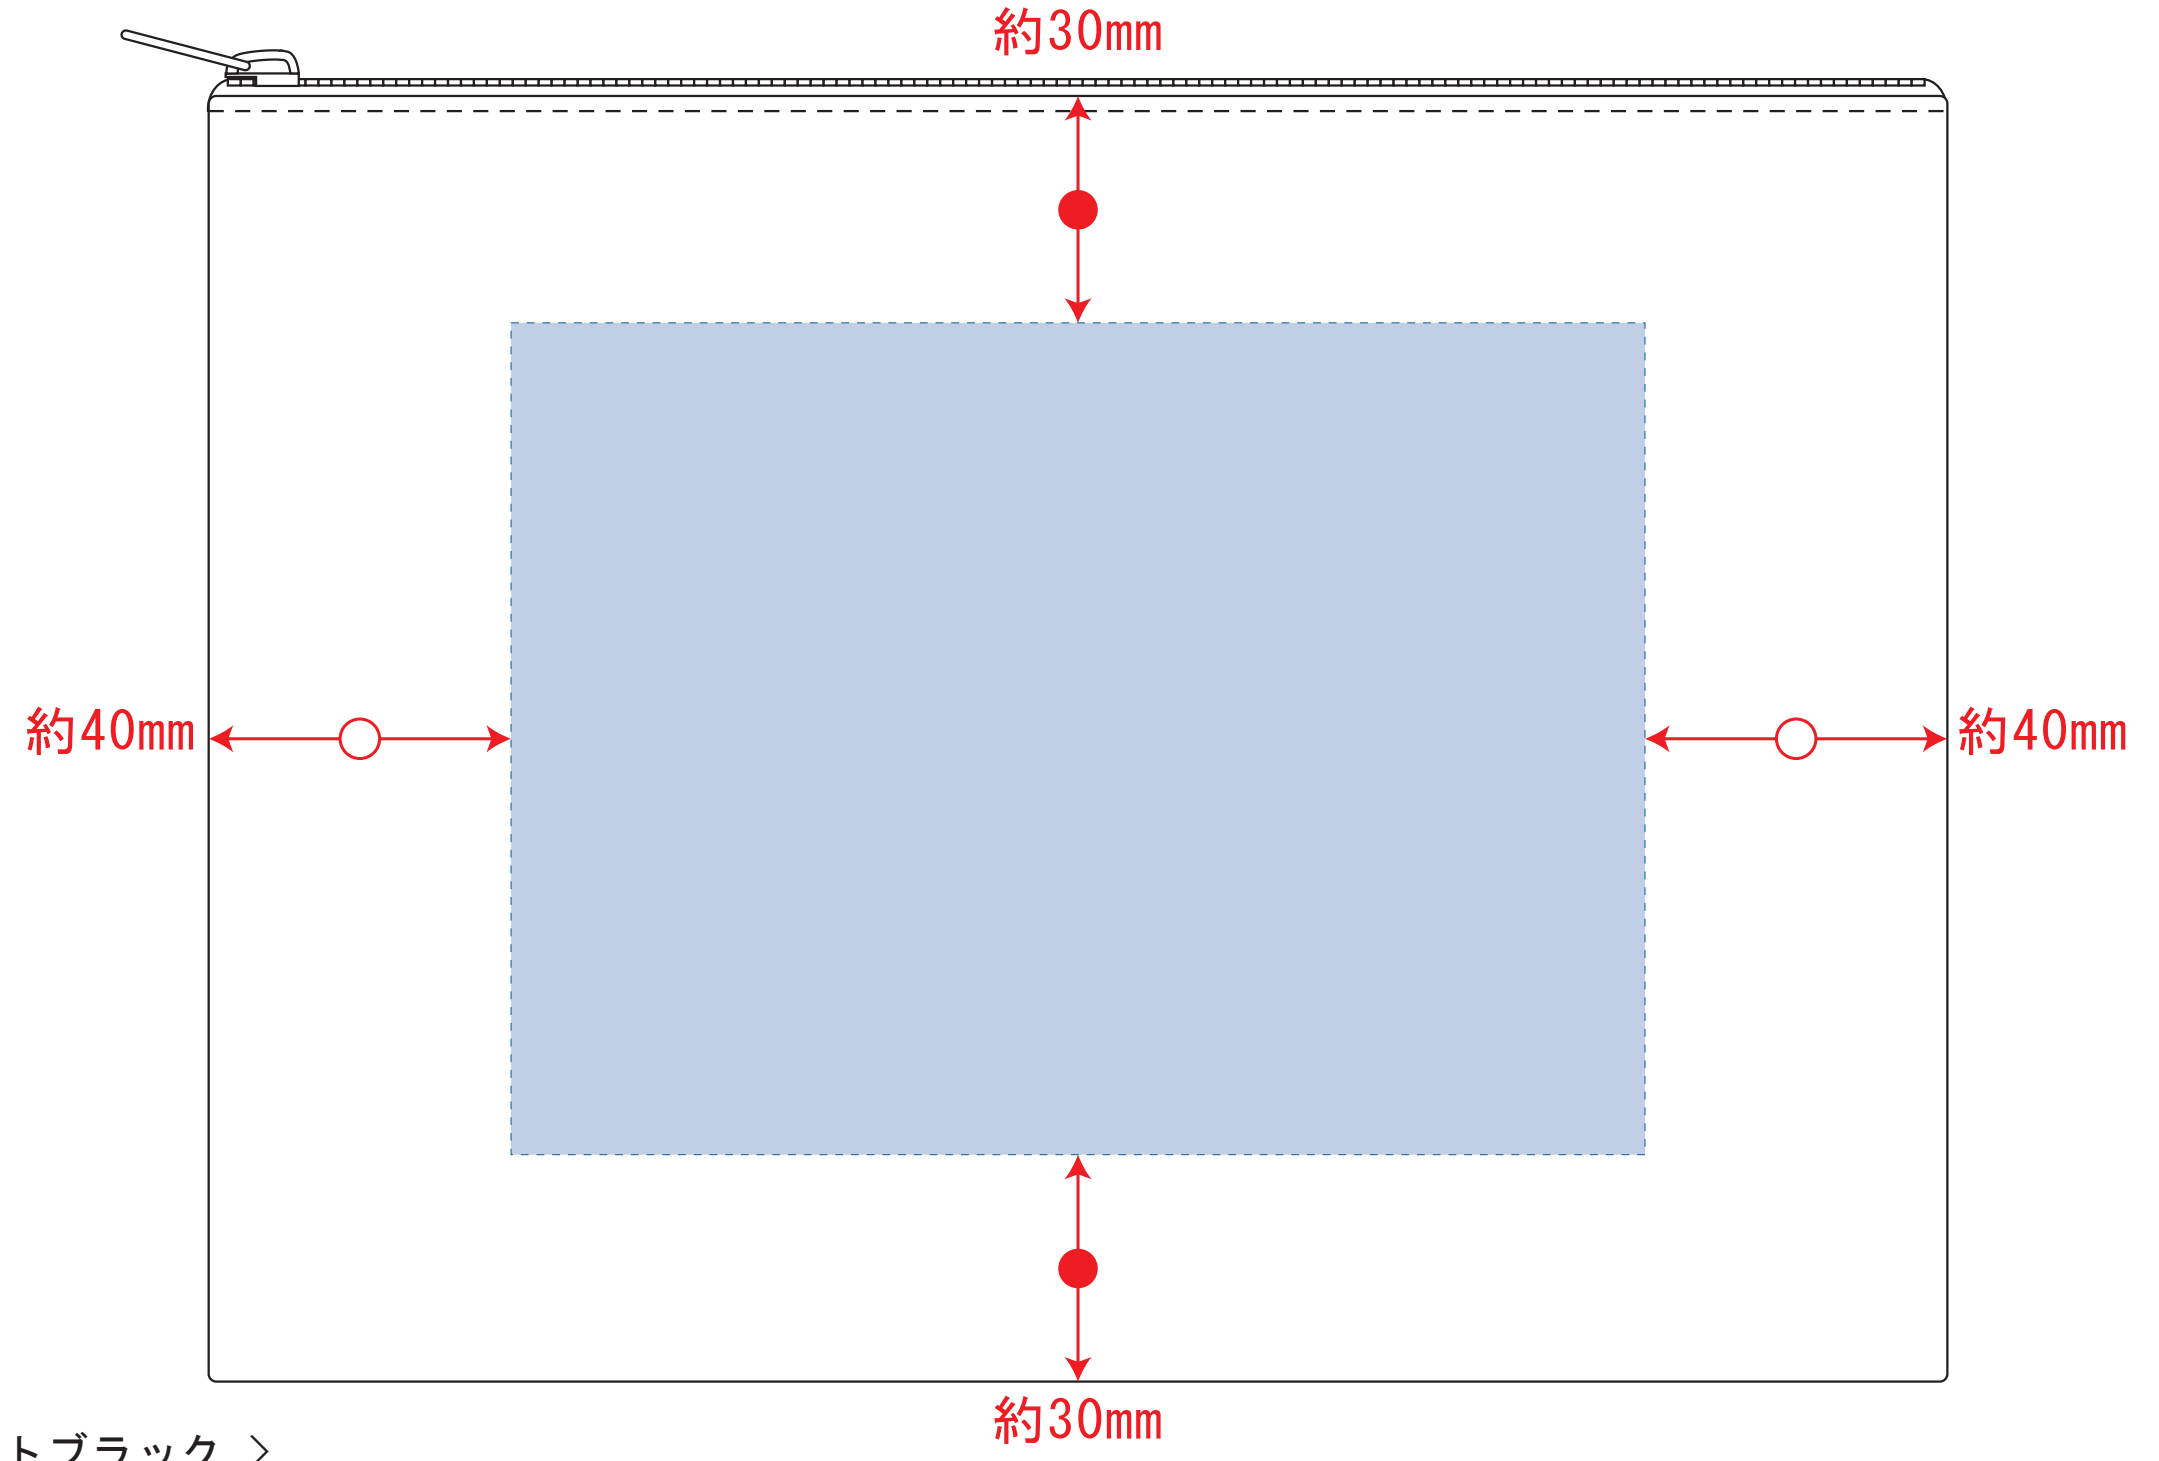

キャンバスフラットポーチ (M)

- ロット :
  - デザインサイズ : W000mm
  - 刷り色 : 1C
  - 刷り位置 : 図参照
- 版下原寸サイズ

< ナチュラル >

- < ナチュラル >
- デザインスペース : W170×H110 (mm)
  - シルク印刷 最大範囲 : W170×H110 (mm)
  - 熱転写印刷 最大範囲 : W170×H110 (mm)
  - インクジェット印刷 最大範囲 : W170×H110 (mm)

< ミッドナイトブルー、ナイトブラック >

- < ミッドナイトブルー、ナイトブラック >
- デザインスペース : W150×H110 (mm)
  - シルク印刷 最大範囲 : W150×H110 (mm)
  - 熱転写印刷 最大範囲 : W150×H110 (mm)