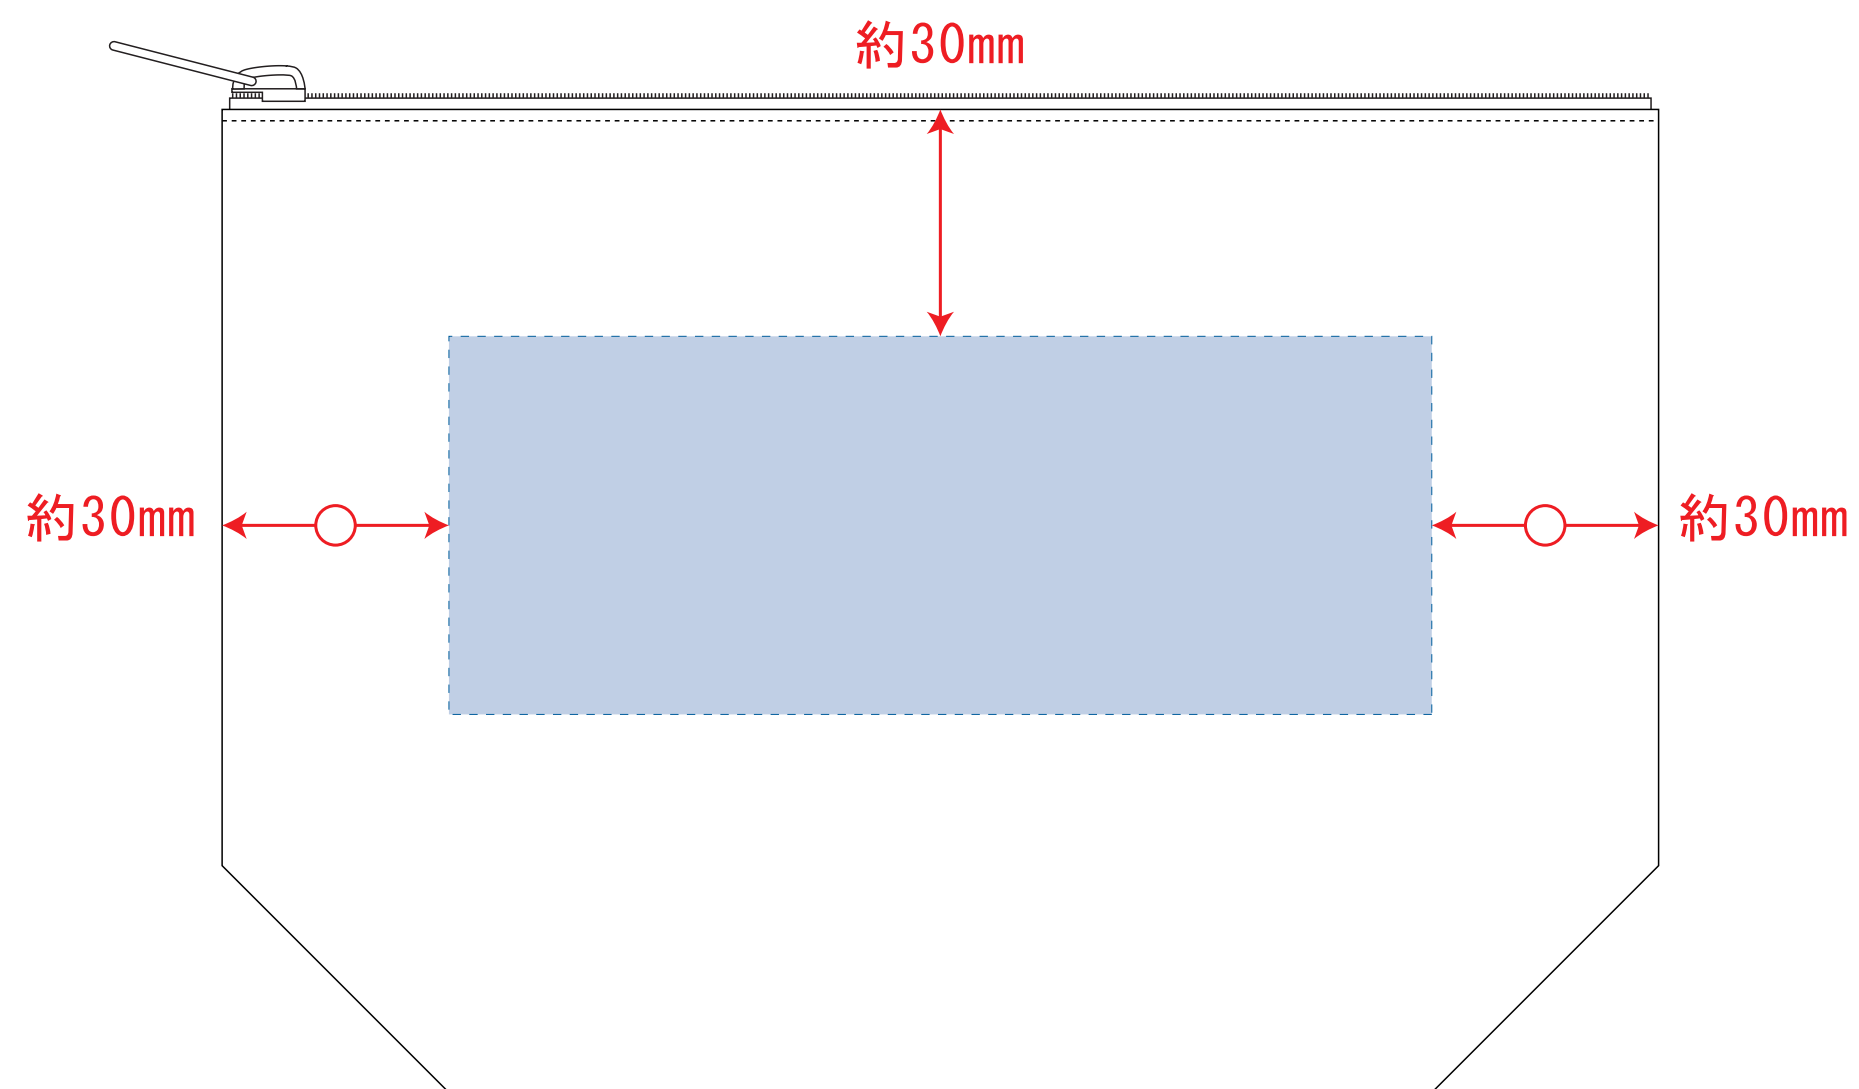

# キャンバスデイリーポーチ (S)

- ロット :
  - デザインサイズ : W000mm
  - 刷り色 : 1C
  - 刷り位置 : 図参照
- 版下原寸サイズ

## < ナチュラル >

- デザインスペース : W130×H50 (mm)
- シルク印刷 最大範囲 : W130×H50 (mm)
  - 熱転写印刷 最大範囲 : W130×H50 (mm)
  - インクジェット印刷 最大範囲 : W130×H50 (mm)

## < ミッドナイトブルー、ナイトブラック >

- デザインスペース : W110×H50 (mm)
- シルク印刷 最大範囲 : W110×H50 (mm)
  - 熱転写印刷 最大範囲 : W110×H50 (mm)

制作上の注意点

- デザインサイズ:レイアウトの状態での寸法をご記入下さい。
- 刷り色:PANTONEまたはDICのチップでご指定下さい。
  - ※黒・白・金・銀はチップでのご指定はできません。
  - ※刷り色が白の場合、黒でレイアウトし、指示事項/刷り色の部分に「白」とご記入下さい。
- 刷り位置:寸法線はレイアウト位置に合わせて調整して下さい。

● プリントは点線部分、網掛けの刷り範囲 [ ] 以内をお願い致します。  
(ベースの材質、又はデザインによりベタ面が多い場合、線が細かい場合等、調整が必要な場合がございます。)

- 細かい文字などは素材の関係上かすれたり、つぶれてしまう場合がございます。
- ベース素材のカラーにより、印刷色の仕上がりが若干変わる場合がございます。

※画像データをご使用の際の注意点

- 原寸600dpiのモノクロ2階調の画像データをレイアウトして下さい。
- 画像データは別途添付して下さい。(pdfデータにリンクしたもの)