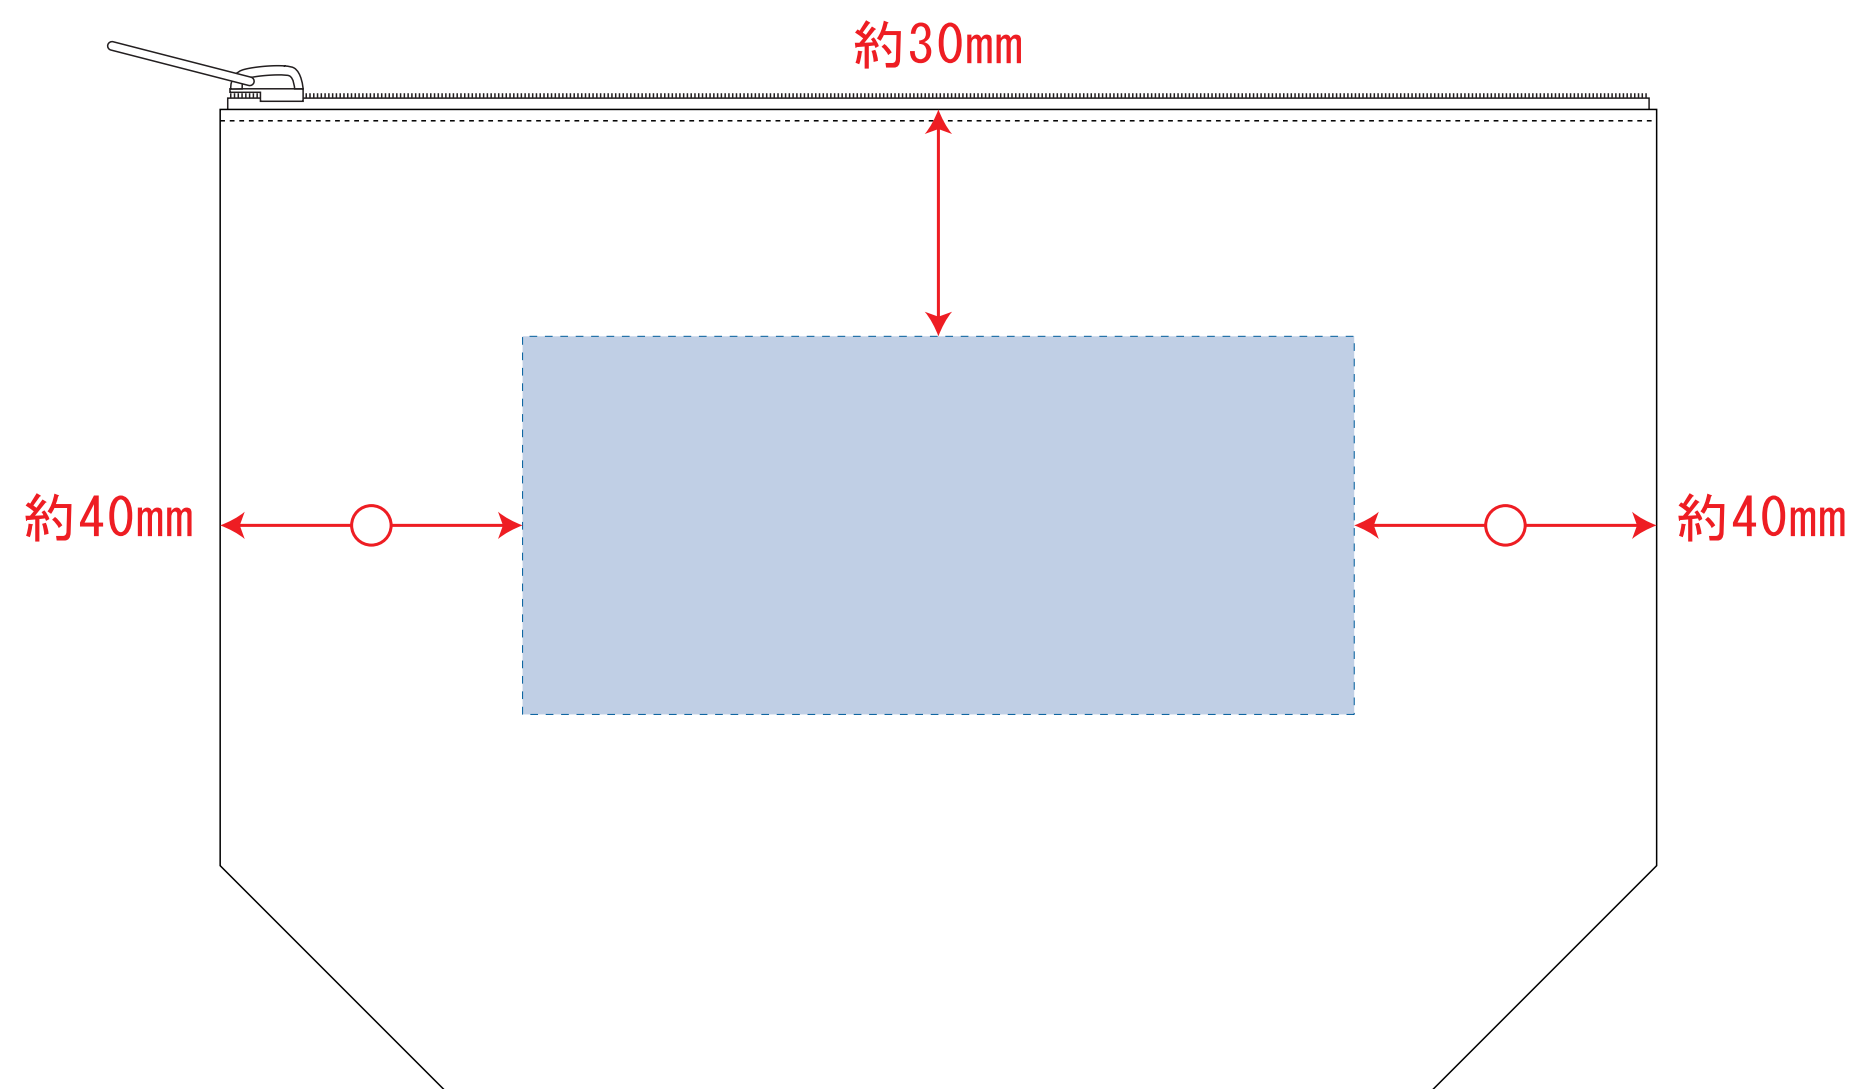

# キャンバスデイリーポーチ (S)

- ロット :
  - デザインサイズ : W000mm
  - 刷り色 : 1C
  - 刷り位置 : 図参照
- 版下原寸サイズ

## < ナチュラル >

- デザインスペース : W130×H50 (mm)
- シルク印刷 最大範囲 : W130×H50 (mm)
  - 熱転写印刷 最大範囲 : W130×H50 (mm)
  - インクジェット印刷 最大範囲 : W130×H50 (mm)

## < ミッドナイトブルー、ナイトブラック >

- デザインスペース : W110×H50 (mm)
- シルク印刷 最大範囲 : W110×H50 (mm)
  - 熱転写印刷 最大範囲 : W110×H50 (mm)

制作上の注意点

- デザインサイズ:レイアウトの状態での寸法をご記入下さい。
- 刷り色:PANTONEまたはDICのチップでご指定下さい。
  - ※黒・白・金・銀はチップでのご指定はできません。
  - ※刷り色が白の場合、黒でレイアウトし、指示事項/刷り色の部分に「白」とご記入下さい。
- 刷り位置:寸法線はレイアウト位置に合わせて調整して下さい。

● プリントは点線部分、網掛けの刷り範囲 [ ] 以内をお願い致します。  
(ベースの材質、又はデザインによりベタ面が多い場合、線が細かい場合等、調整が必要な場合がございます。)

- 細かい文字などは素材の関係上かすれたり、つぶれてしまう場合がございます。
- ベース素材のカラーにより、印刷色の仕上がりが若干変わる場合がございます。

※画像データをご使用の際の注意点

- 原寸600dpiのモノクロ2階調の画像データをレイアウトして下さい。
- 画像データは別途添付して下さい。(pdfデータにリンクしたもの)