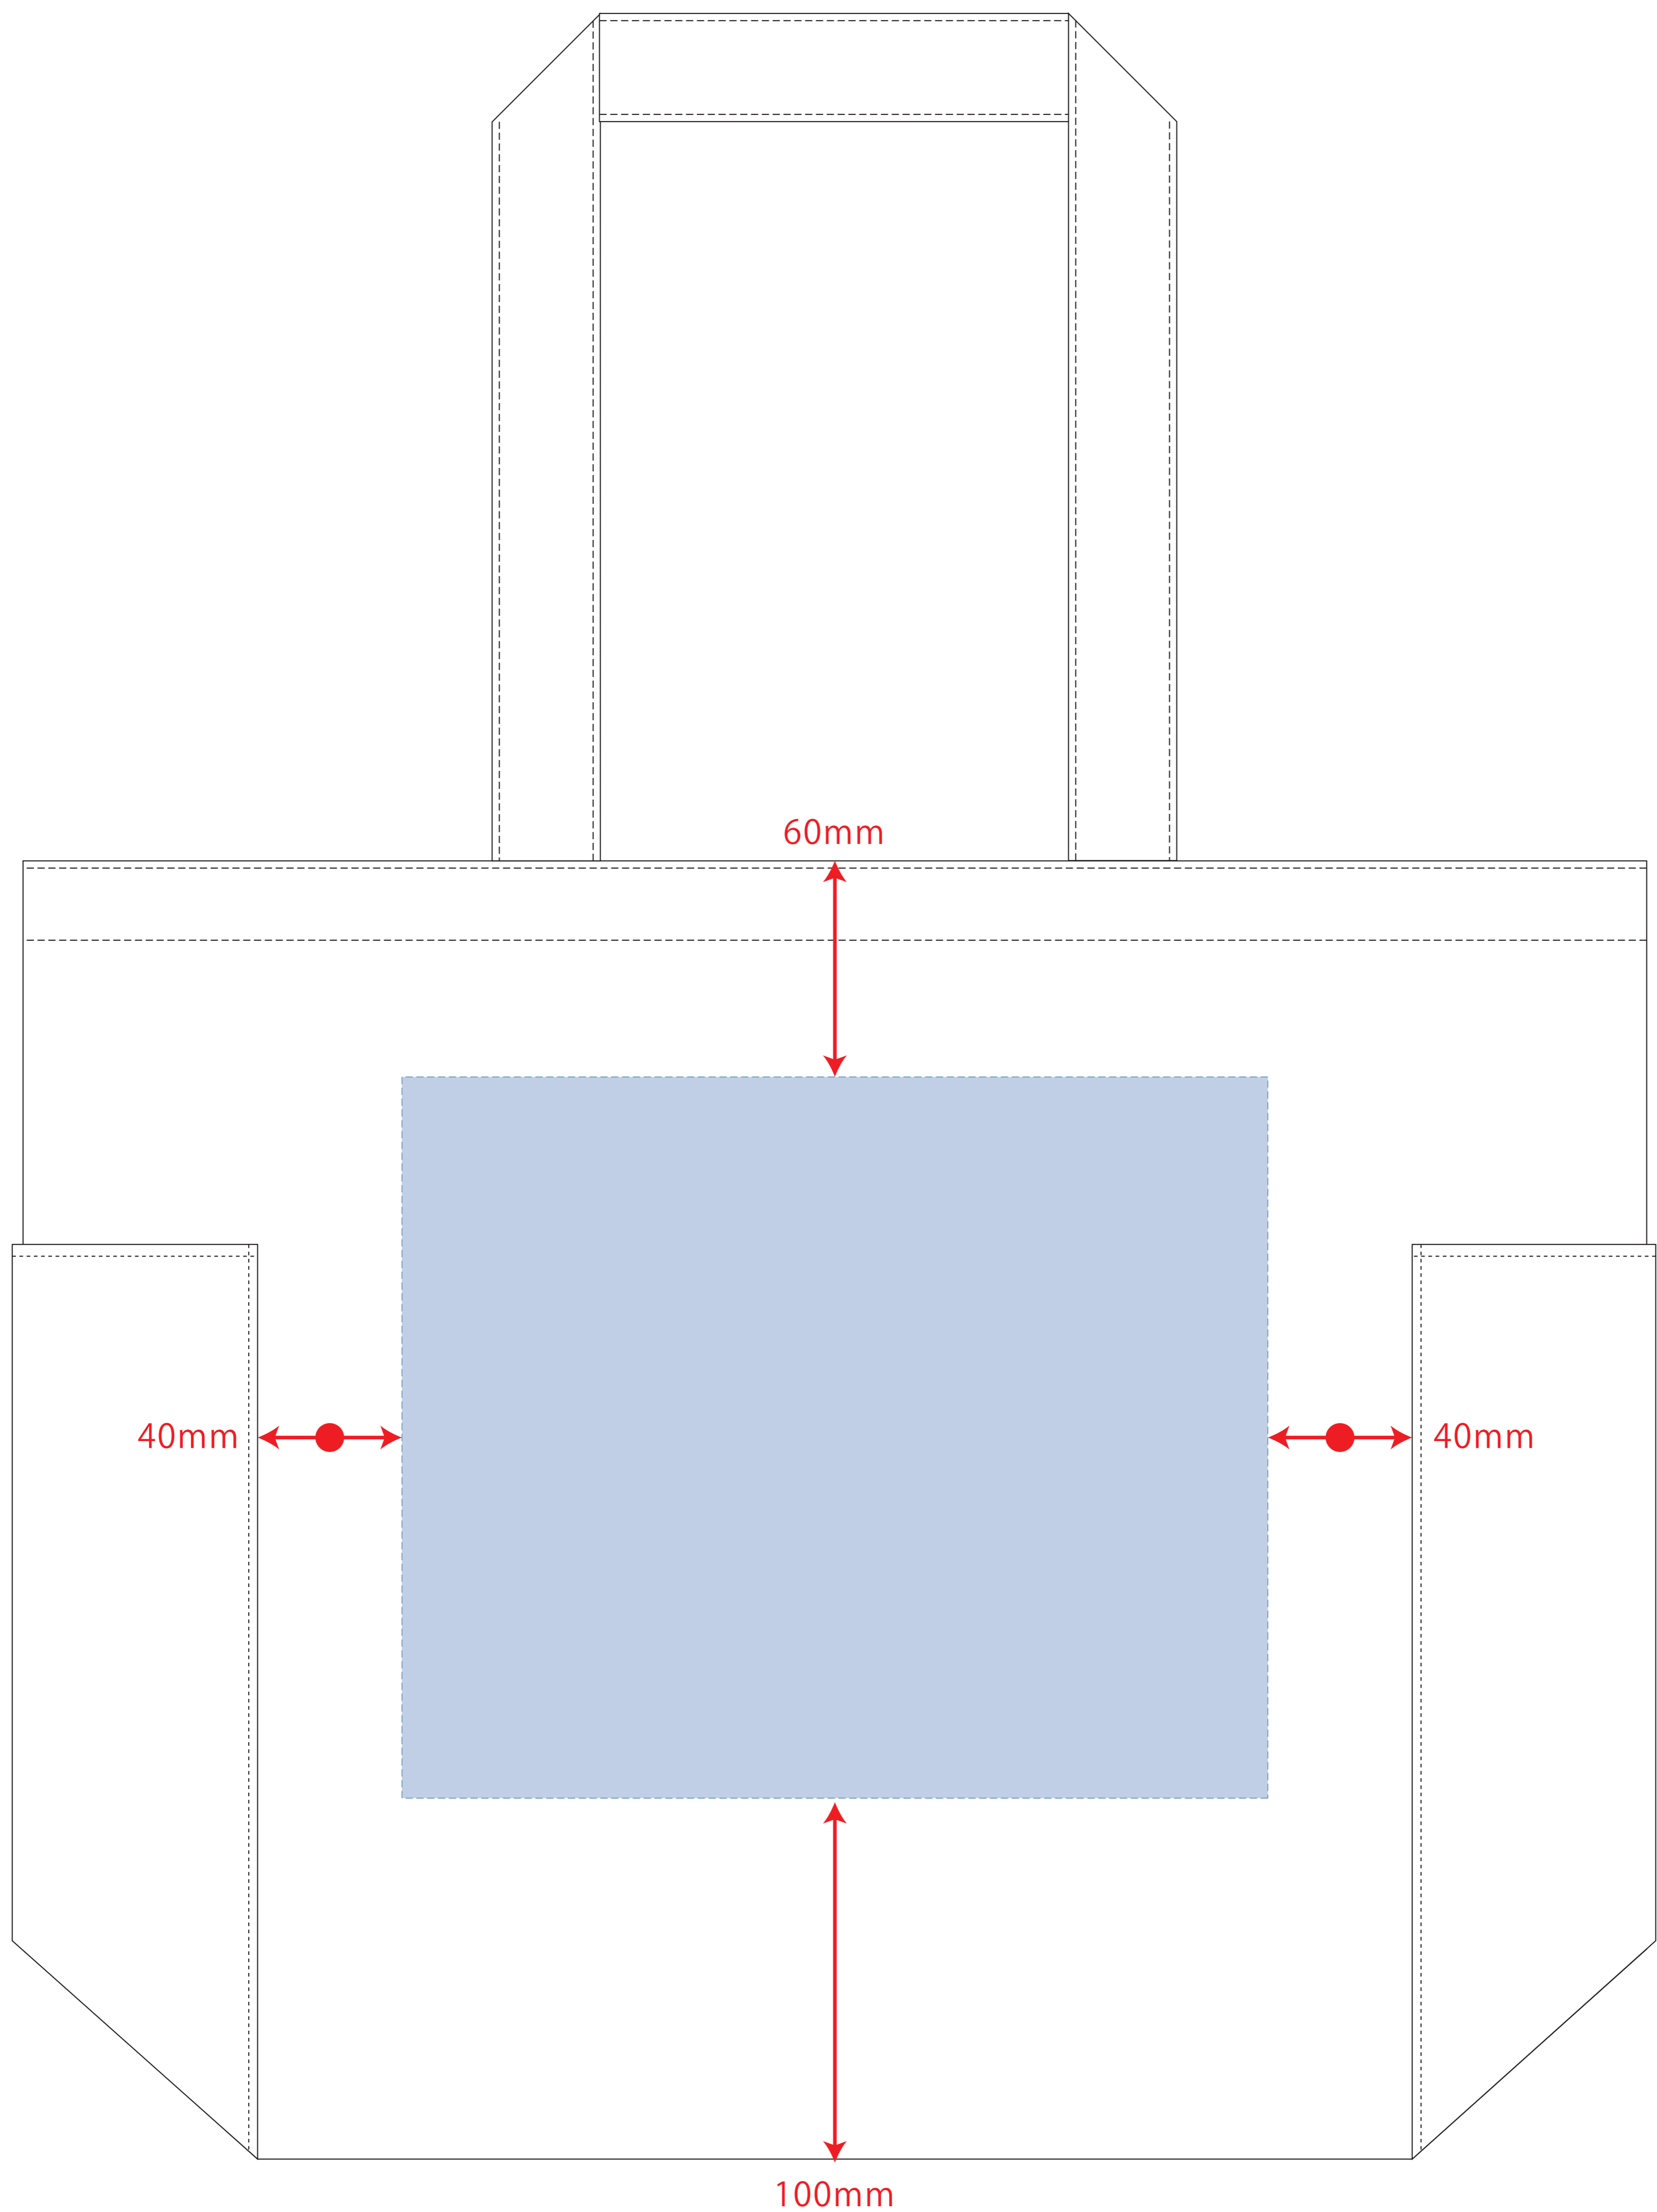

デニムマルチトート (M)

- ロット：
 - デザインサイズ：W000mm
 - 刷り色：1C
 - 刷り位置：図参照
- 版下原寸サイズ

レイアウト可能範囲：W240×H200 (mm)

■シルク印刷 最大範囲：W240×H200 (mm)

■熱転写印刷 最大範囲：W240×H200 (mm)