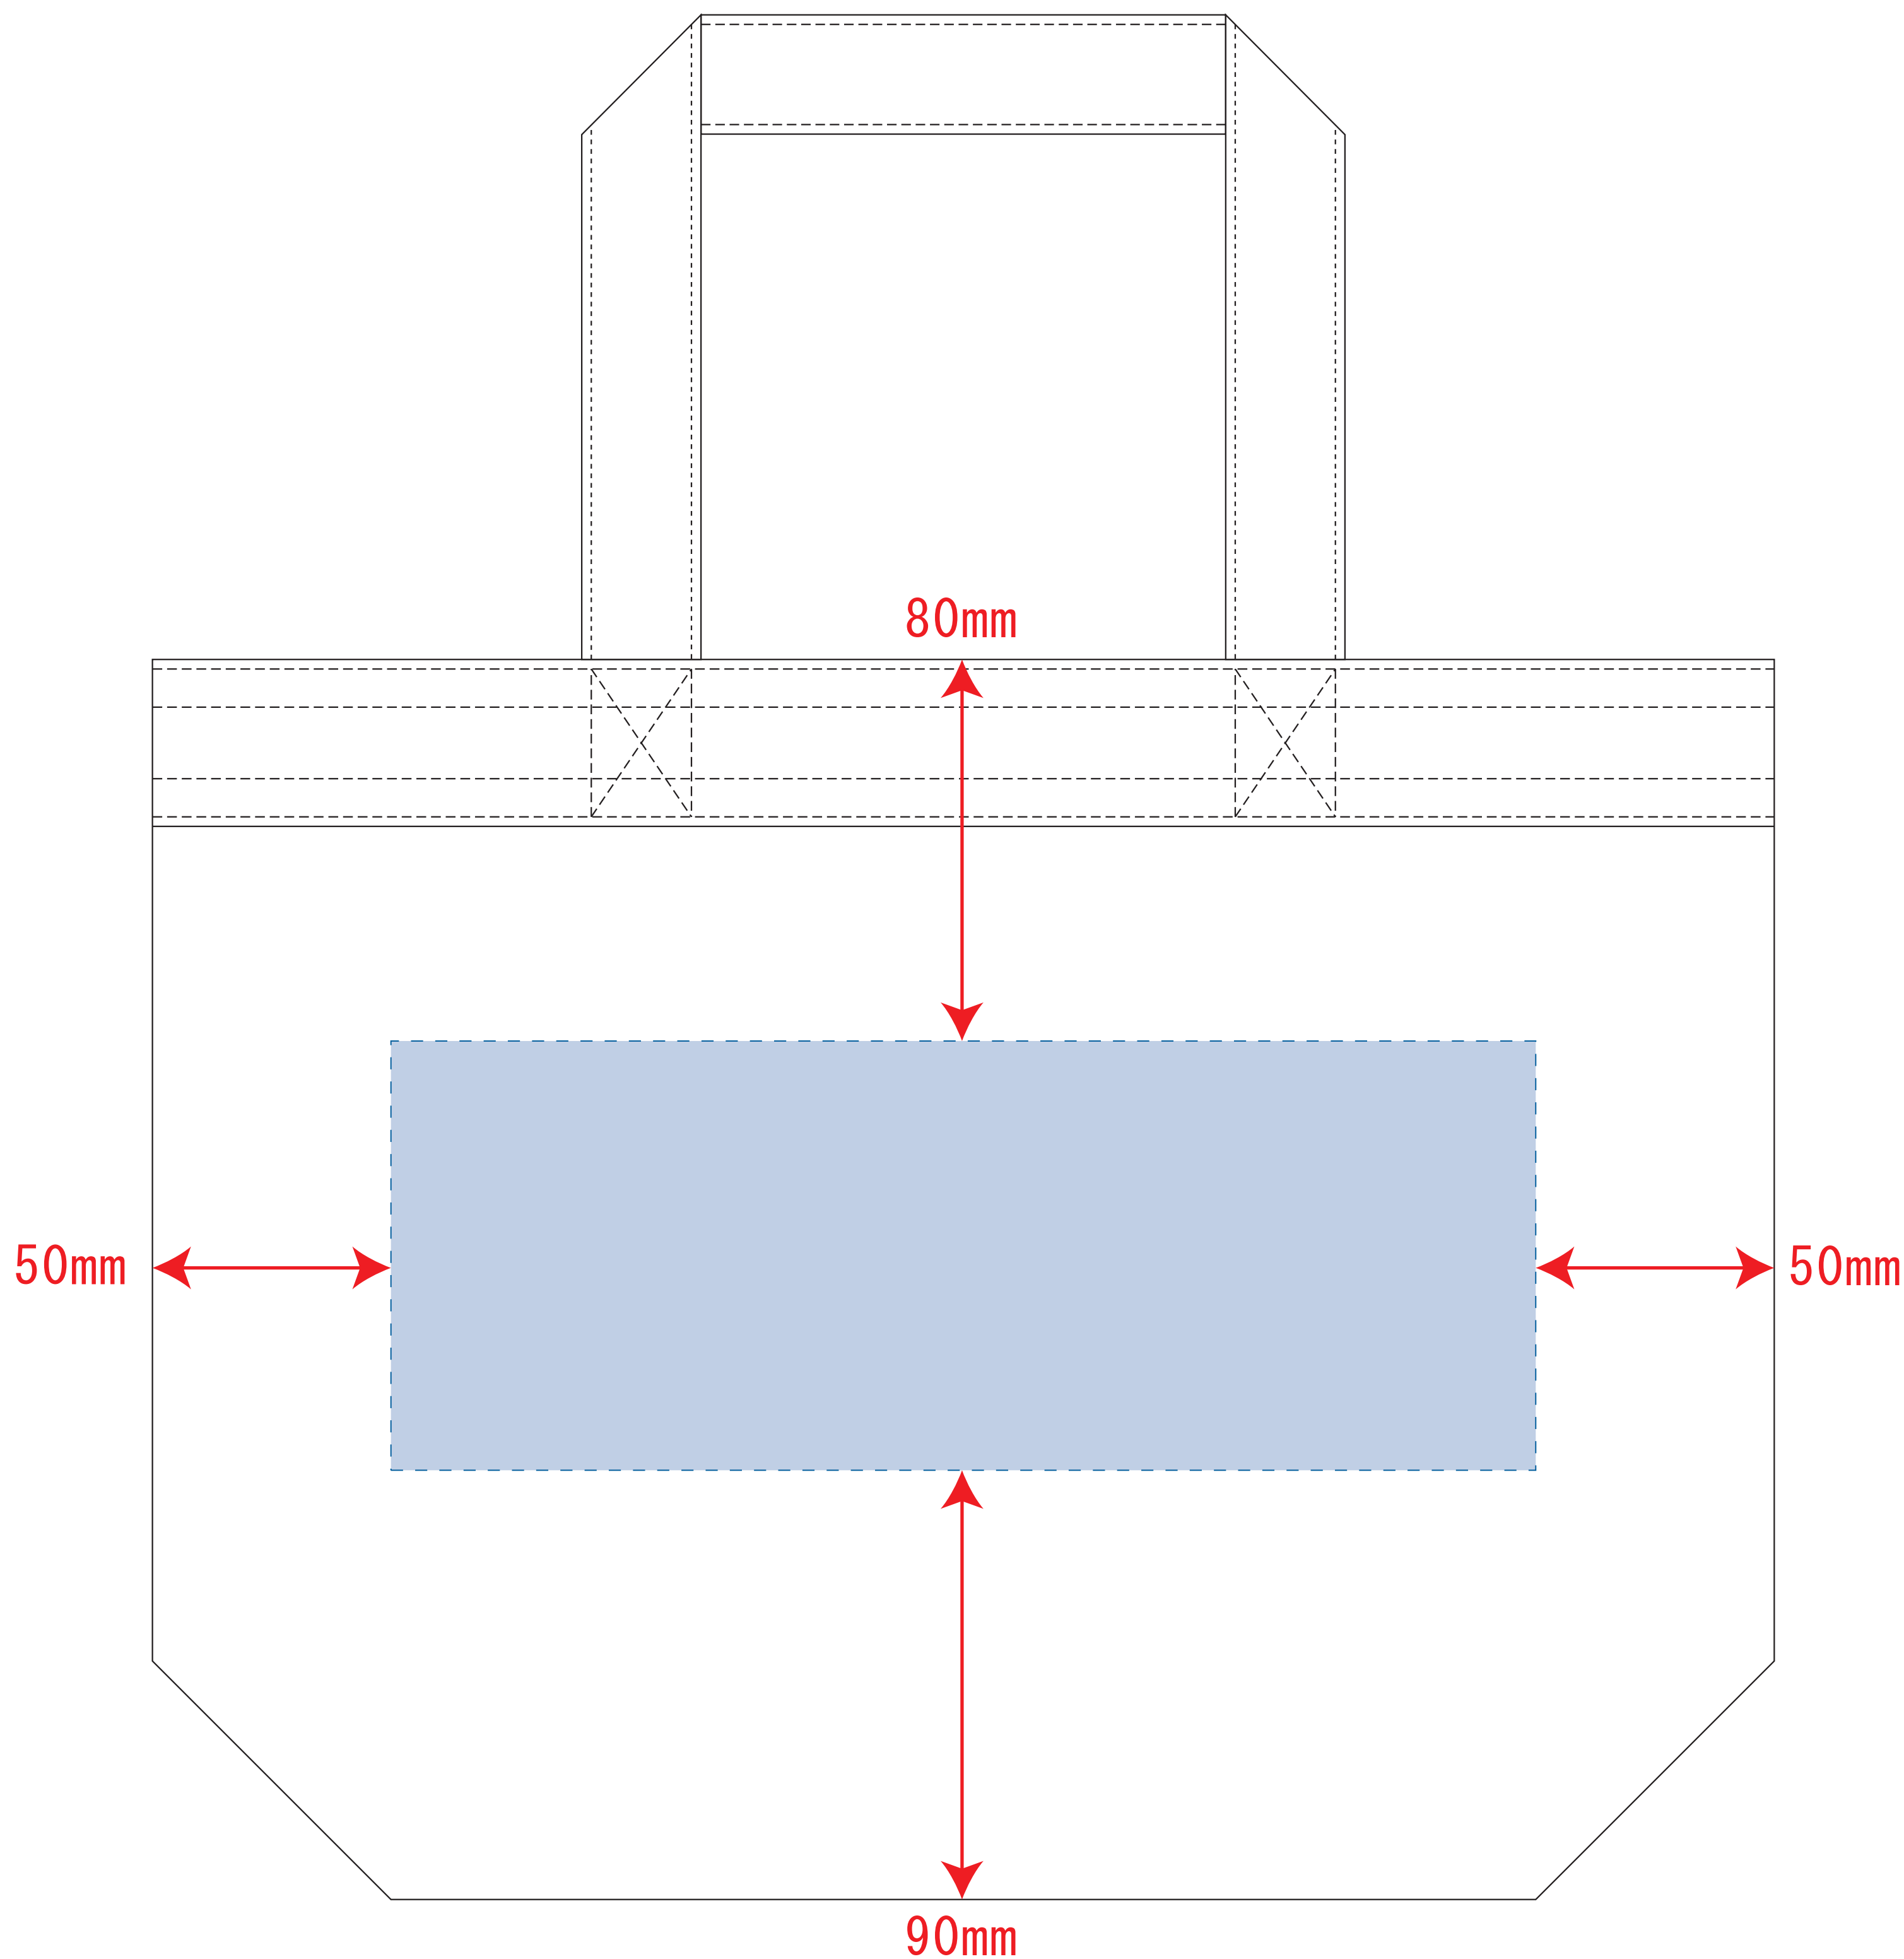

キャンバスベルトライントート (S)

- ロット :
 - デザインサイズ : W000mm
 - 刷り色 : 1C
 - 刷り位置 : 図参照
- 版下原寸サイズ

制作上の注意点

- デザインサイズ:レイアウトの状態での寸法をご記入下さい。
- 刷り色:PANTONEまたはDICのチップでご指定下さい。
 - ※黒・白・金・銀はチップでのご指定はできません。
 - ※刷り色が白の場合、黒でレイアウトし、指示事項/刷り色の部分に「白」とご記入下さい。
- 刷り位置:寸法線はレイアウト位置に合わせて調整して下さい。

- プリントは点線部分、網掛けの刷り範囲  以内をお願い致します。(ベースの材質、又はデザインによりベタ面が多い場合、線が細かい場合等、調整が必要な場合がございます。)
- 細かい文字などは素材の関係上かすれたり、つぶれてしまう場合がございます。
- ベース素材のカラーにより、印刷色の仕上がりが若干変わる場合がございます。

※画像データをご使用の際の注意点

- 原寸600dpiのモノクロ2階調の画像データをレイアウトして下さい。
- 画像データは別途添付して下さい。(pdfデータにリンクしたもの)

デザインスペース : W240 × H90 (mm)

■シルク印刷 最大範囲 : W240 × H90 (mm)

■熱転写印刷 最大範囲 : W240 × H90 (mm)

■インクジェット印刷 最大範囲 : W240 × H90 (mm)