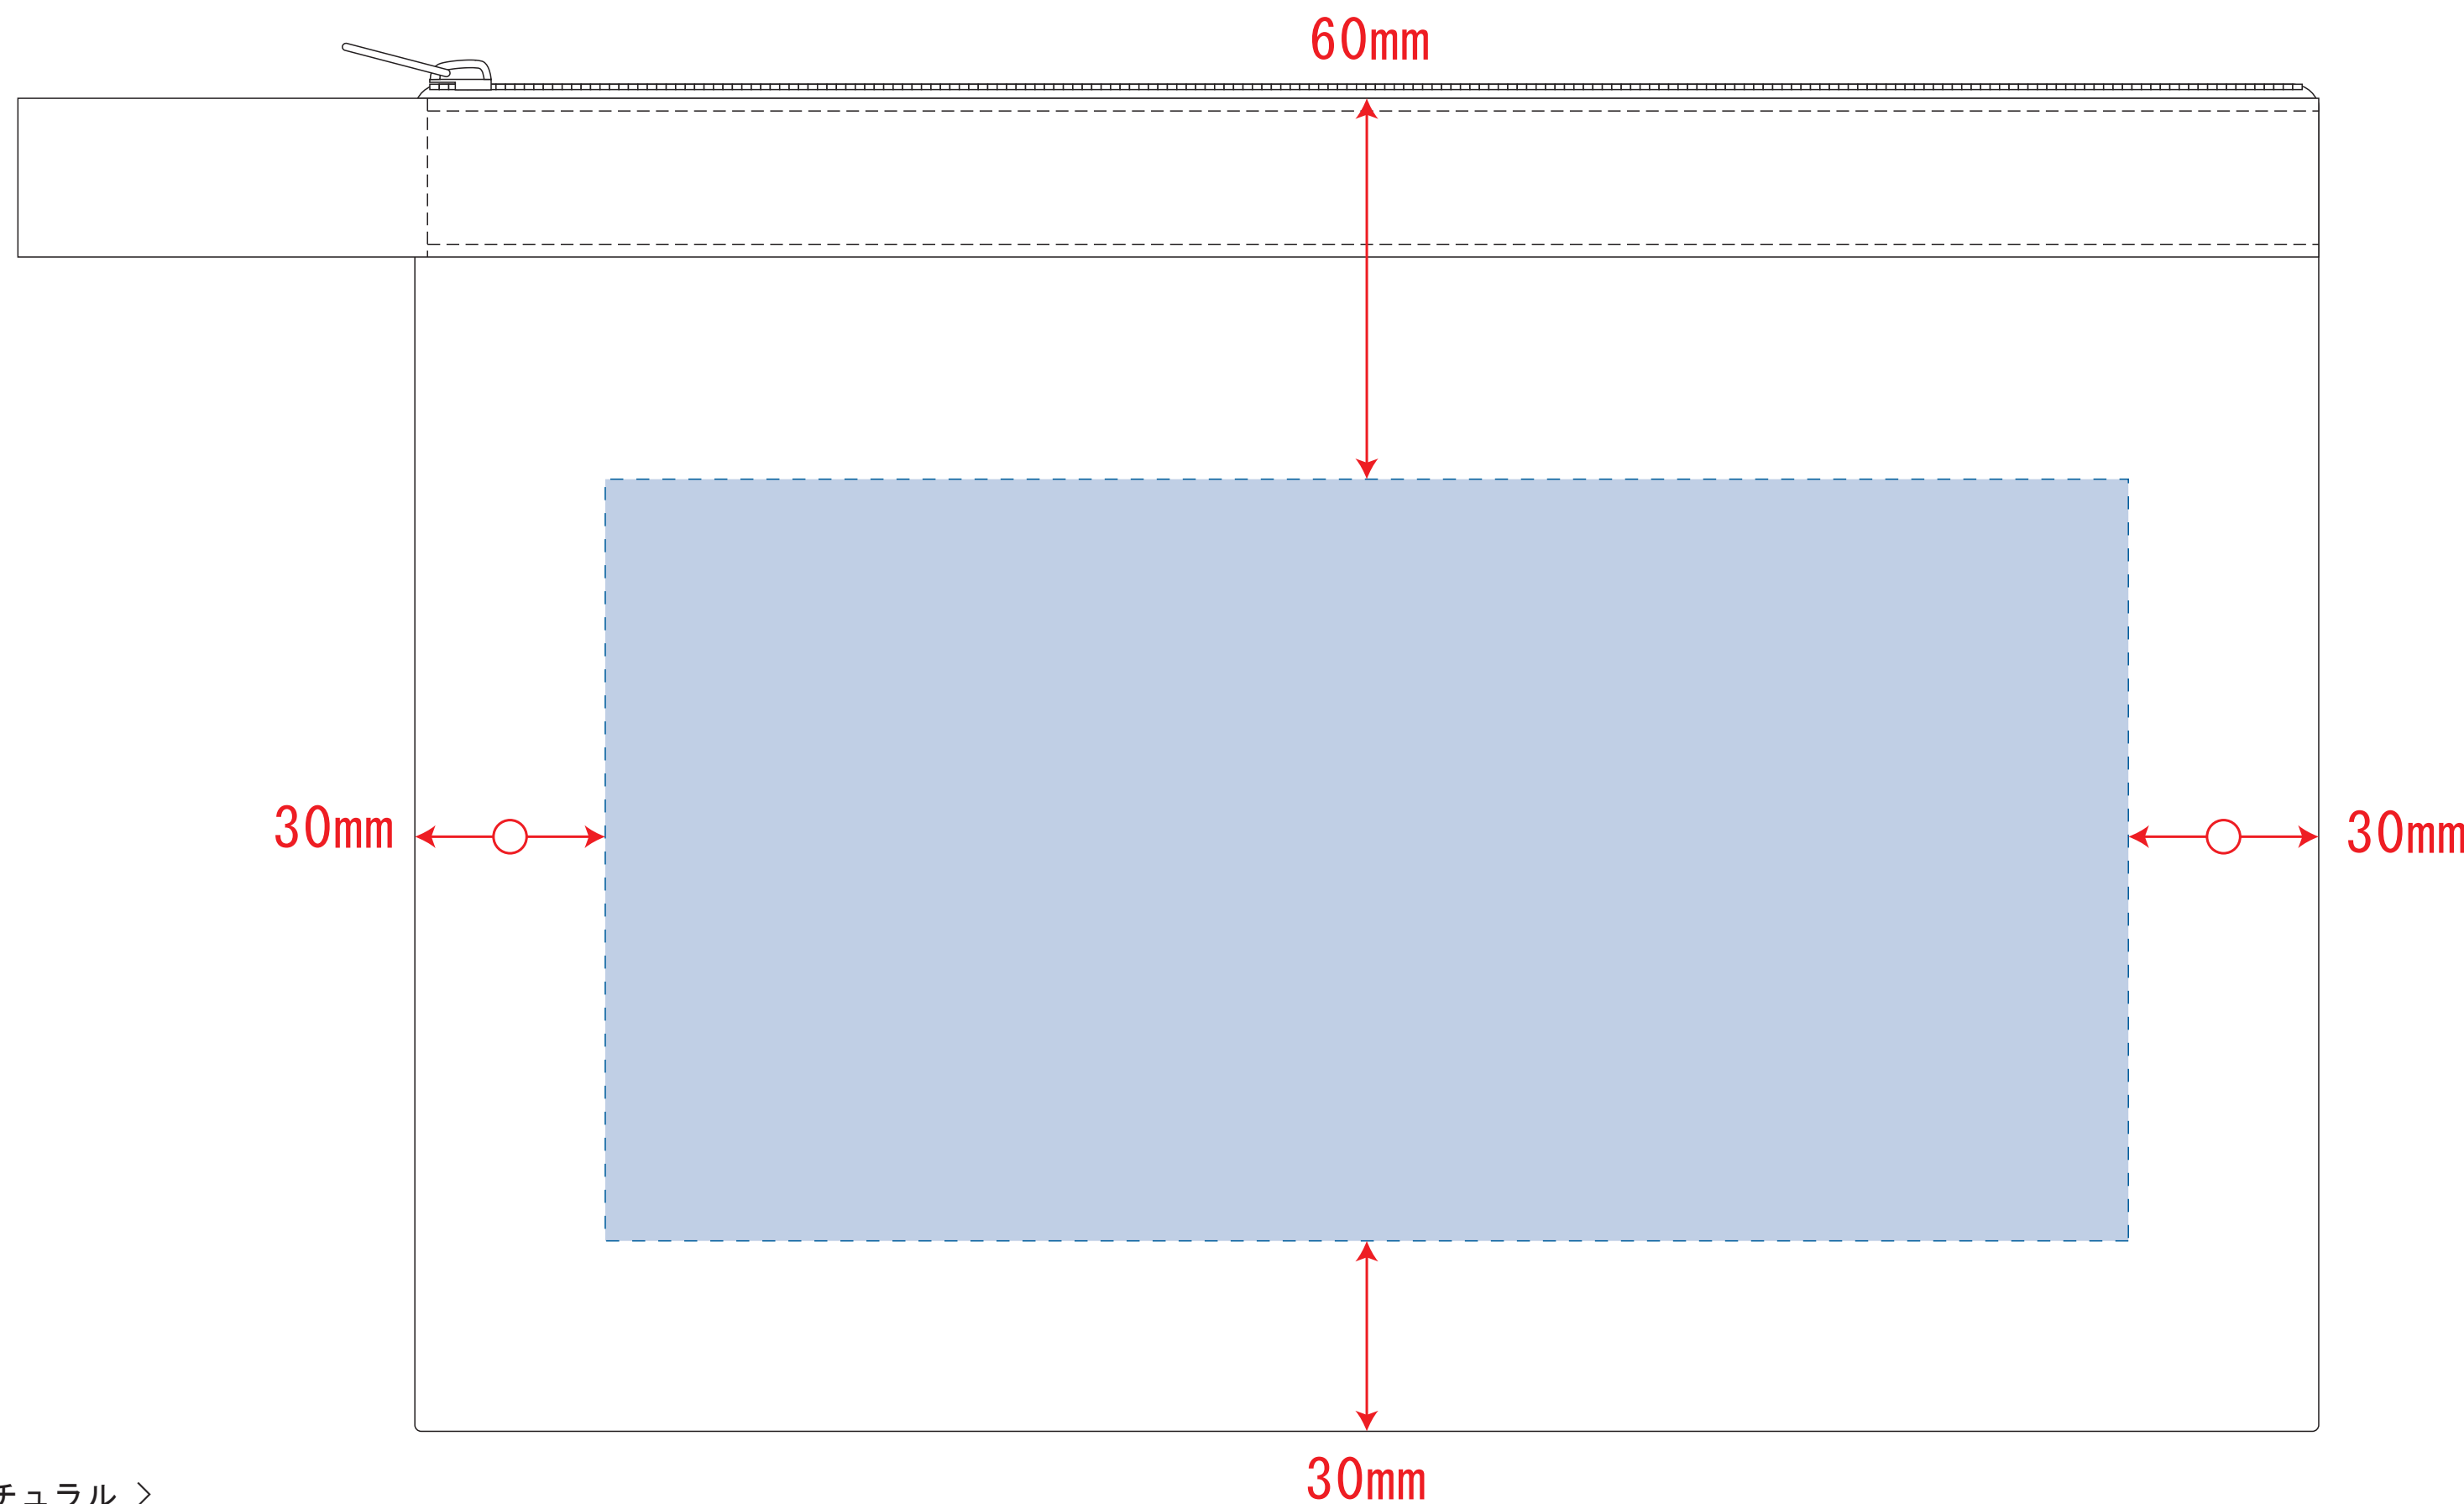

キャンバスベルトストラップポーチ (M)

- クライアント:
 - ロット:
 - デザインサイズ: W00mm
 - 刷り色: 1C
 - 刷り位置: 図参照
- 版下原寸サイズ

< ナチュラル >

- < ナチュラル >
デザインスペース: W240×H120 (mm)
■シルク印刷 最大範囲: W240×H120 (mm)
■熱転写印刷 最大範囲: W240×H120 (mm)
■インクジェット印刷 最大範囲: W240×H120 (mm)

< ミッドナイトブルー、ナイトブラック >

- < ミッドナイトブルー、ナイトブラック >
デザインスペース: W220×H120 (mm)
■シルク印刷 最大範囲: W220×H120 (mm)
■熱転写印刷 最大範囲: W220×H120 (mm)

- 制作上の注意点
- デザインサイズレイアウトの状態での寸法をご記入下さい。
 - 刷り色:PANTONEまたはDICのチップでご指定下さい。
 - ※黒・白・金・銀はチップでのご指定はできません。
 - ※刷り色が白の場合、黒でレイアウトし、指示事項/刷り色の部分に「白」とご記入下さい。
 - 刷り位置:寸法線はレイアウト位置に合わせて調整して下さい。
 - プリントは点線部分、網掛けの刷り範囲  以内をお願い致します。(ベースの材質、又はデザインによりベタ面が多い場合、線が細かい場合等、調整が必要な場合がございます。)
 - 細かい文字などは素材の関係上かすれたり、つぶれてしまう場合がございます。
 - ベース素材のカラーにより、印刷色の仕上りが若干変わる場合がございます。
- ※画像データをご使用の際の注意点
- 原寸600dpiのモノクロ2階調の画像データをレイアウトして下さい。
 - 画像データは別途添付して下さい。(pdfデータにリンクしたもの)