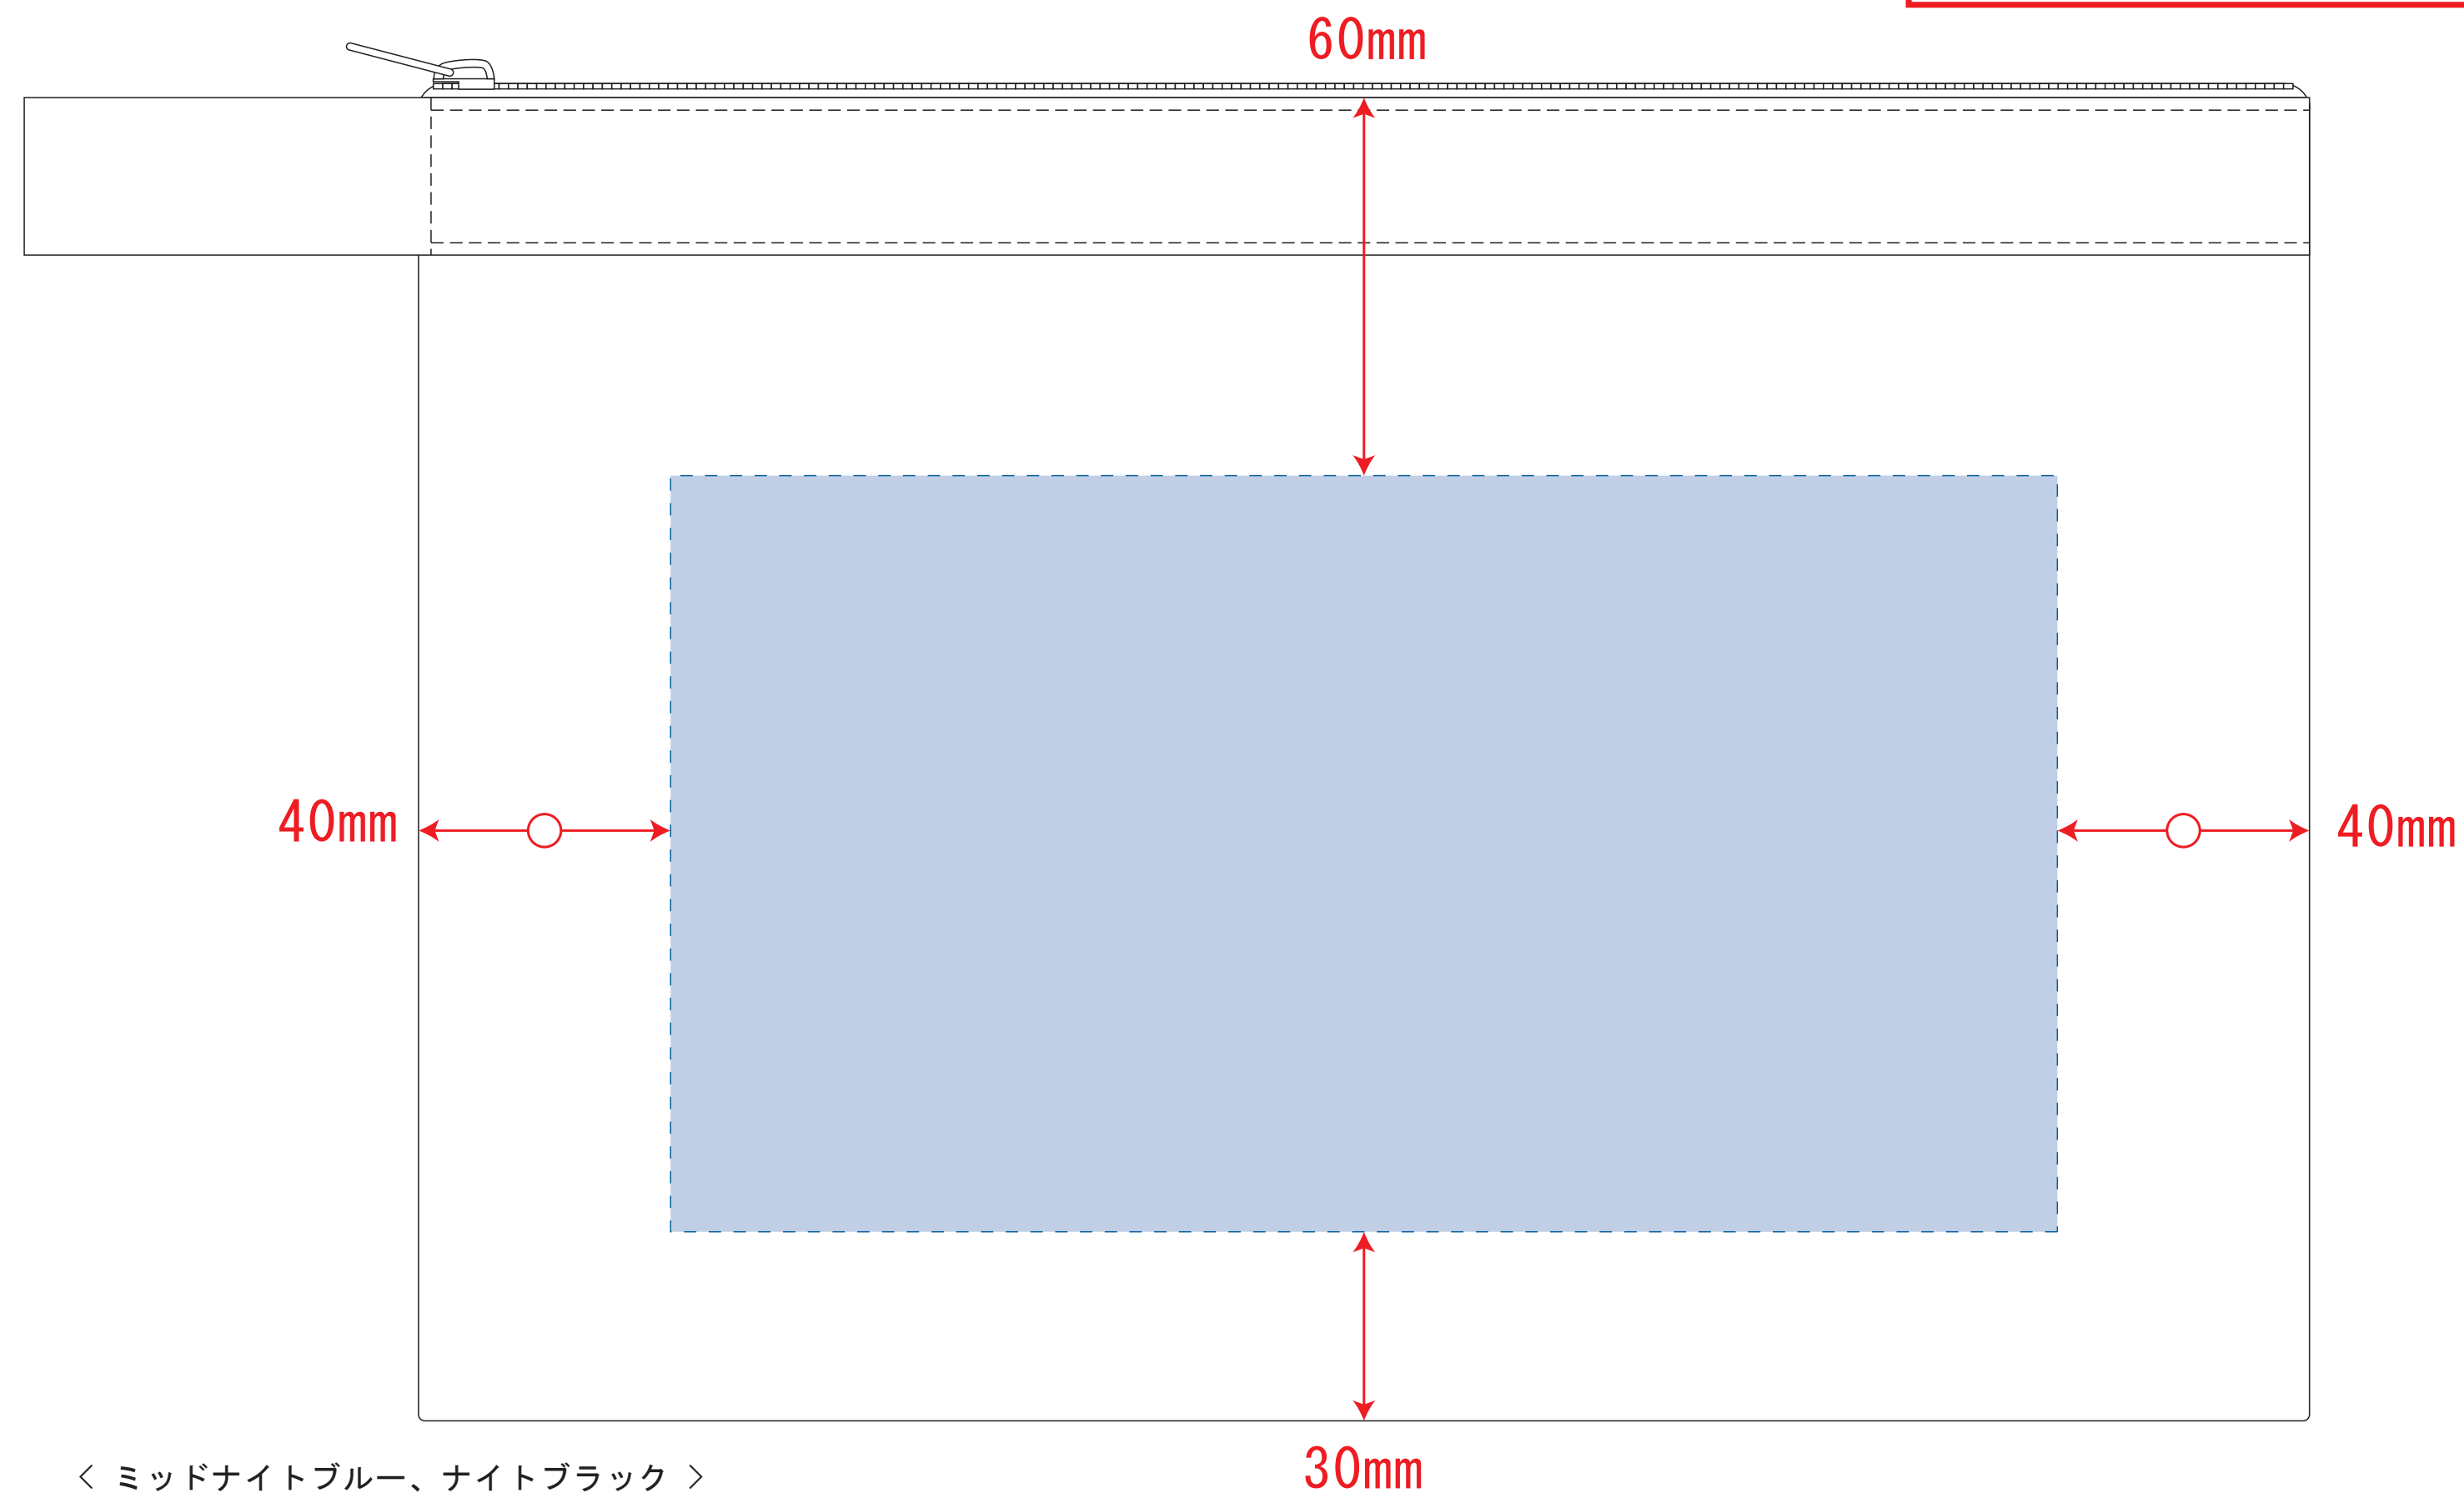

キャンバスベルトストラップポーチ (M)

- クライアント:
 - ロット:
 - デザインサイズ: W00mm
 - 刷り色: 1C
 - 刷り位置: 図参照
- 版下原寸サイズ

< ナチュラル >

- < ナチュラル >
デザインスペース: W240×H120 (mm)
■シルク印刷 最大範囲: W240×H120 (mm)
■熱転写印刷 最大範囲: W240×H120 (mm)
■インクジェット印刷 最大範囲: W240×H120 (mm)

< ミッドナイトブルー、ナイトブラック >

- < ミッドナイトブルー、ナイトブラック >
デザインスペース: W220×H120 (mm)
■シルク印刷 最大範囲: W220×H120 (mm)
■熱転写印刷 最大範囲: W220×H120 (mm)

- 制作上の注意点
- デザインサイズレイアウトの状態での寸法をご記入下さい。
 - 刷り色:PANTONEまたはDICのチップでご指定下さい。
 - ※黒・白・金・銀はチップでのご指定はできません。
 - ※刷り色が白の場合、黒でレイアウトし、指示事項/刷り色の部分に「白」とご記入下さい。
 - 刷り位置:寸法線はレイアウト位置に合わせて調整して下さい。
 - プリントは点線部分、網掛けの刷り範囲  以内をお願い致します。(ベースの材質、又はデザインによりベタ面が多い場合、線が細かい場合等、調整が必要な場合がございます。)
 - 細かい文字などは素材の関係上かすれたり、つぶれてしまう場合がございます。
 - ベース素材のカラーにより、印刷色の仕上りが若干変わる場合がございます。
- ※画像データをご使用の際の注意点
- 原寸600dpiのモノクロ2階調の画像データをレイアウトして下さい。
 - 画像データは別途添付して下さい。(pdfデータにリンクしたもの)