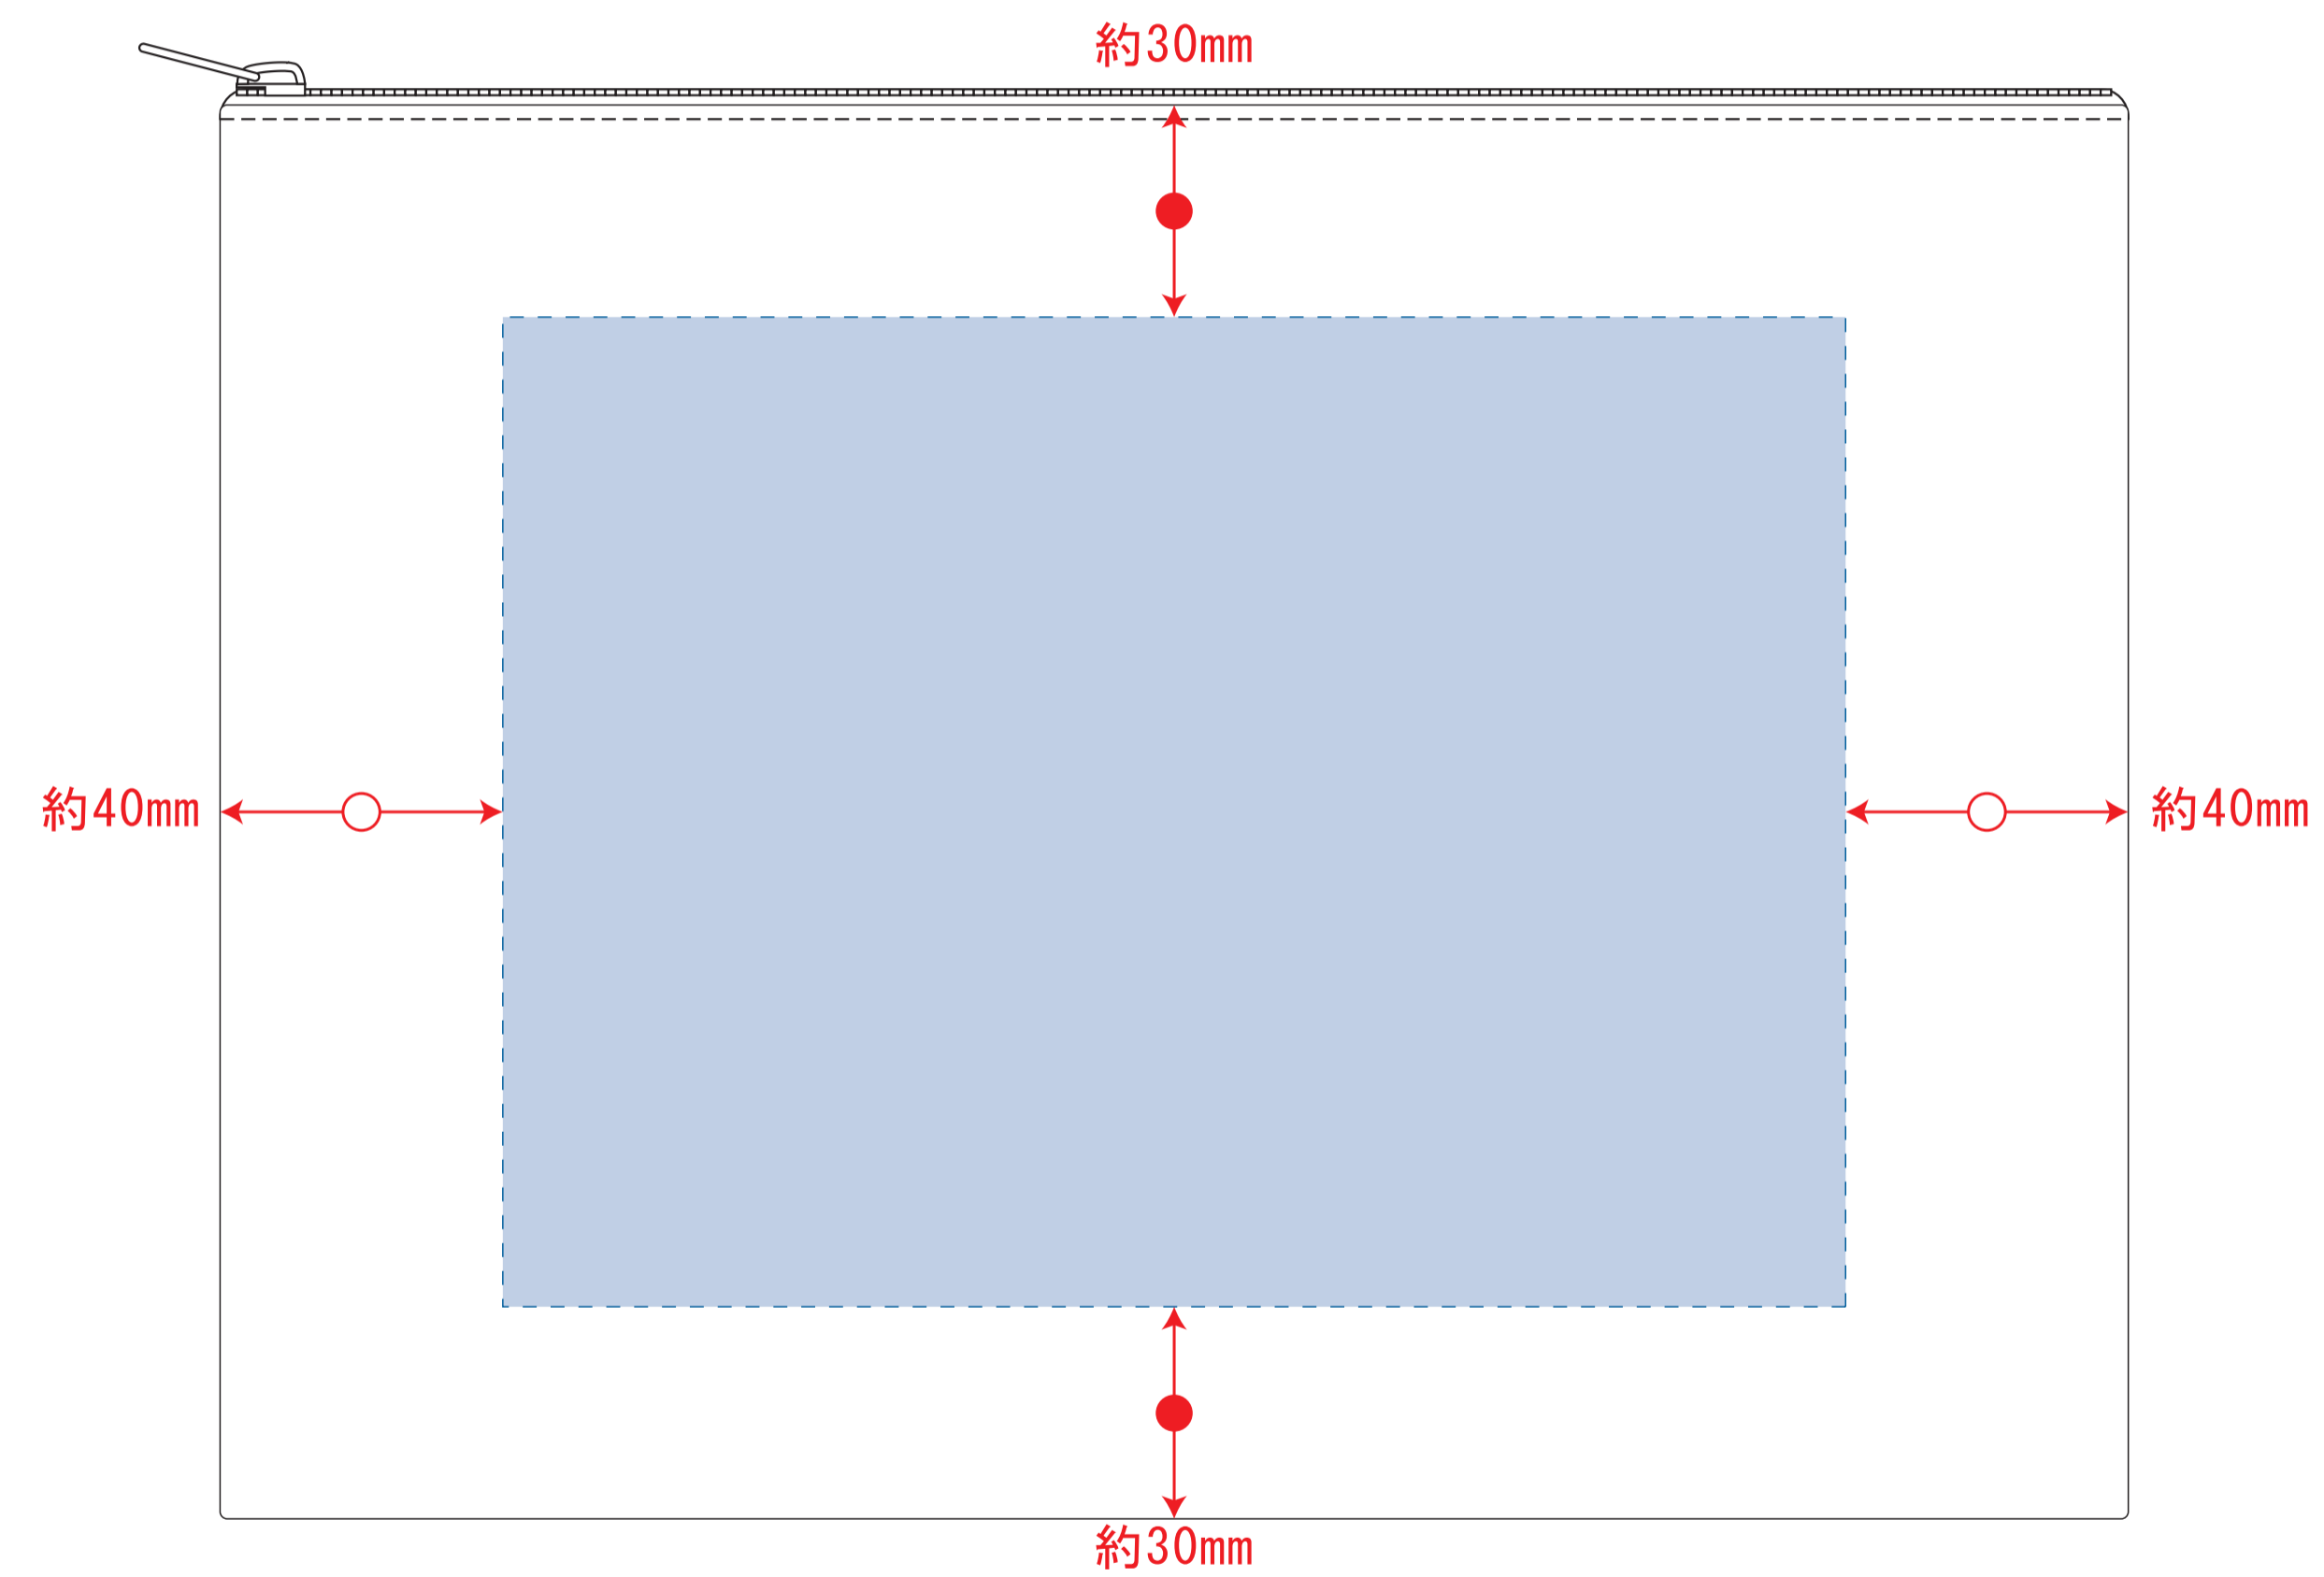

# キャンバスフラットポーチ (L)

- ロット :
- デザインサイズ : W00mm
- 刷り色 : 1C
- 刷り位置 : 図参照  
版下原寸サイズ

< ナチュラル >

< ナチュラル >

デザインスペース : W210×H140 (mm)

- シルク印刷 最大範囲 : W210×H140 (mm)
- 熱転写印刷 最大範囲 : W210×H140 (mm)
- インクジェット印刷 最大範囲 : W210×H140 (mm)

< ミッドナイトブルー、ナイトブラック >

< ミッドナイトブルー、ナイトブラック >

デザインスペース : W190×H140 (mm)

- シルク印刷 最大範囲 : W190×H140 (mm)
- 熱転写印刷 最大範囲 : W190×H140 (mm)
- インクジェット印刷 最大範囲 : W190×H140 (mm)