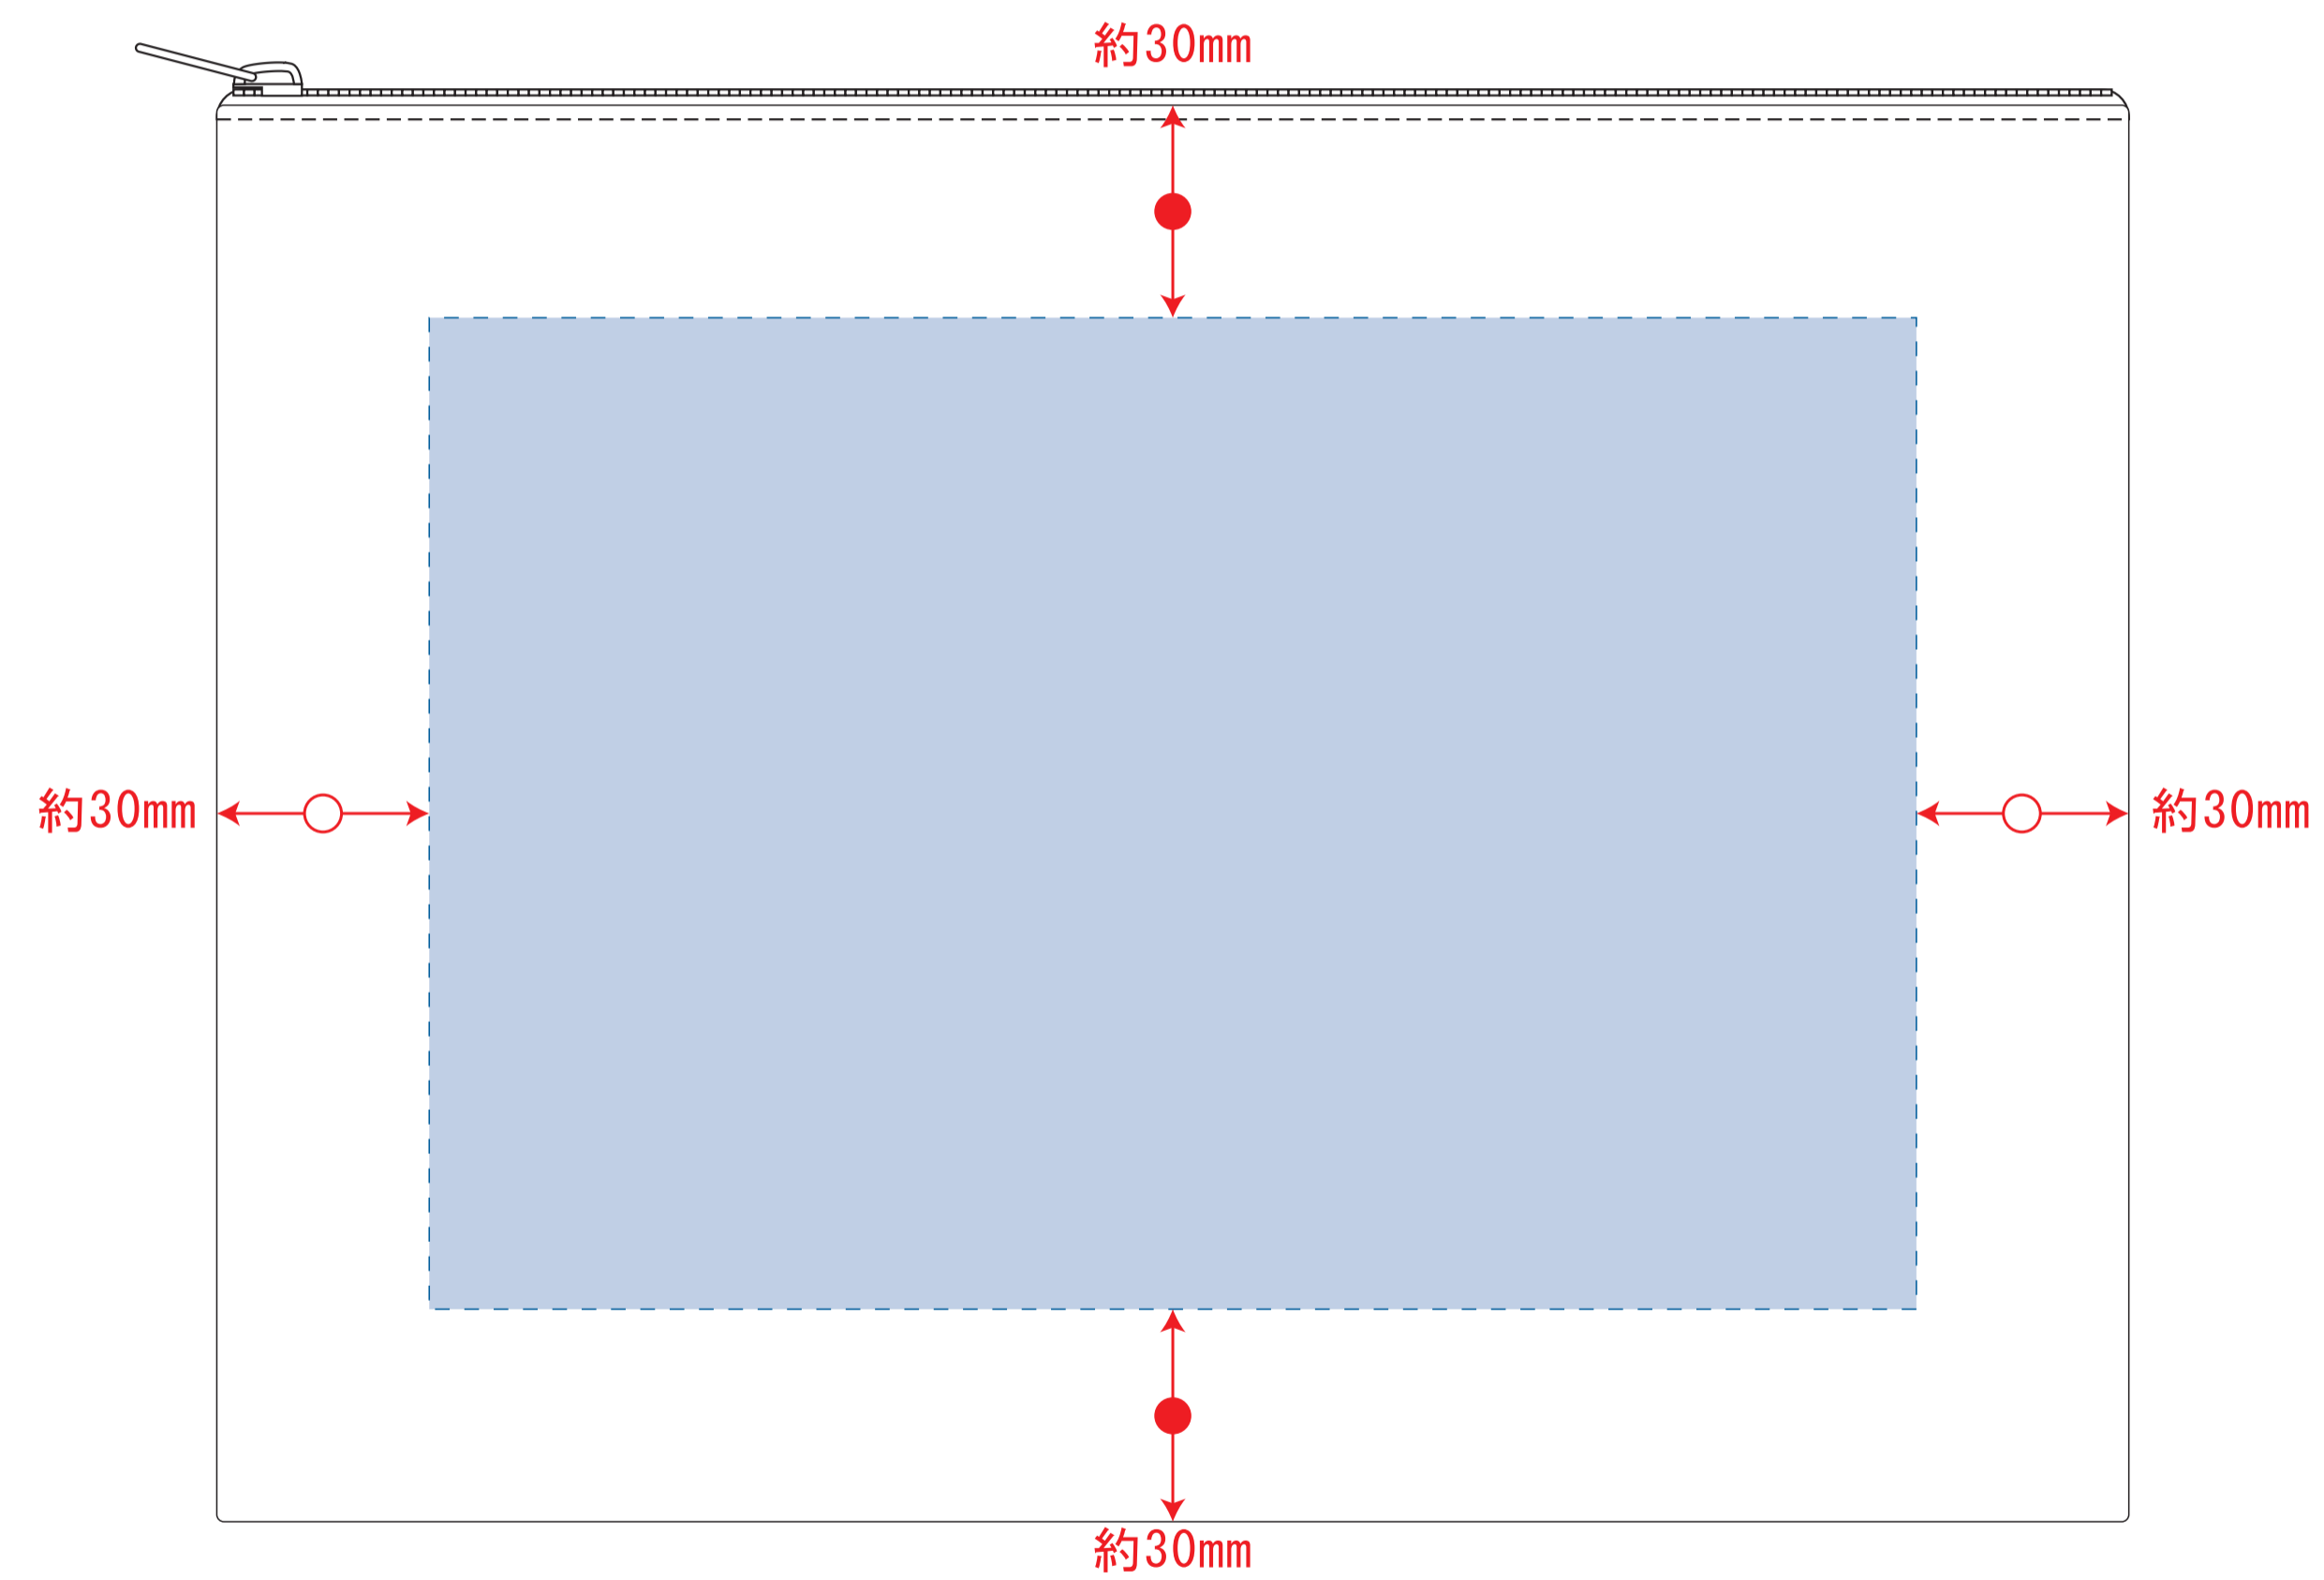

# キャンバスフラットポーチ (L)

- ロット :
- デザインサイズ : W00mm
- 刷り色 : 1C
- 刷り位置 : 図参照  
版下原寸サイズ

< ナチュラル >

< ナチュラル >

デザインスペース : W210×H140 (mm)

- シルク印刷 最大範囲 : W210×H140 (mm)
- 熱転写印刷 最大範囲 : W210×H140 (mm)
- インクジェット印刷 最大範囲 : W210×H140 (mm)

< ミッドナイトブルー、ナイトブラック >

< ミッドナイトブルー、ナイトブラック >

デザインスペース : W190×H140 (mm)

- シルク印刷 最大範囲 : W190×H140 (mm)
- 熱転写印刷 最大範囲 : W190×H140 (mm)
- インクジェット印刷 最大範囲 : W190×H140 (mm)