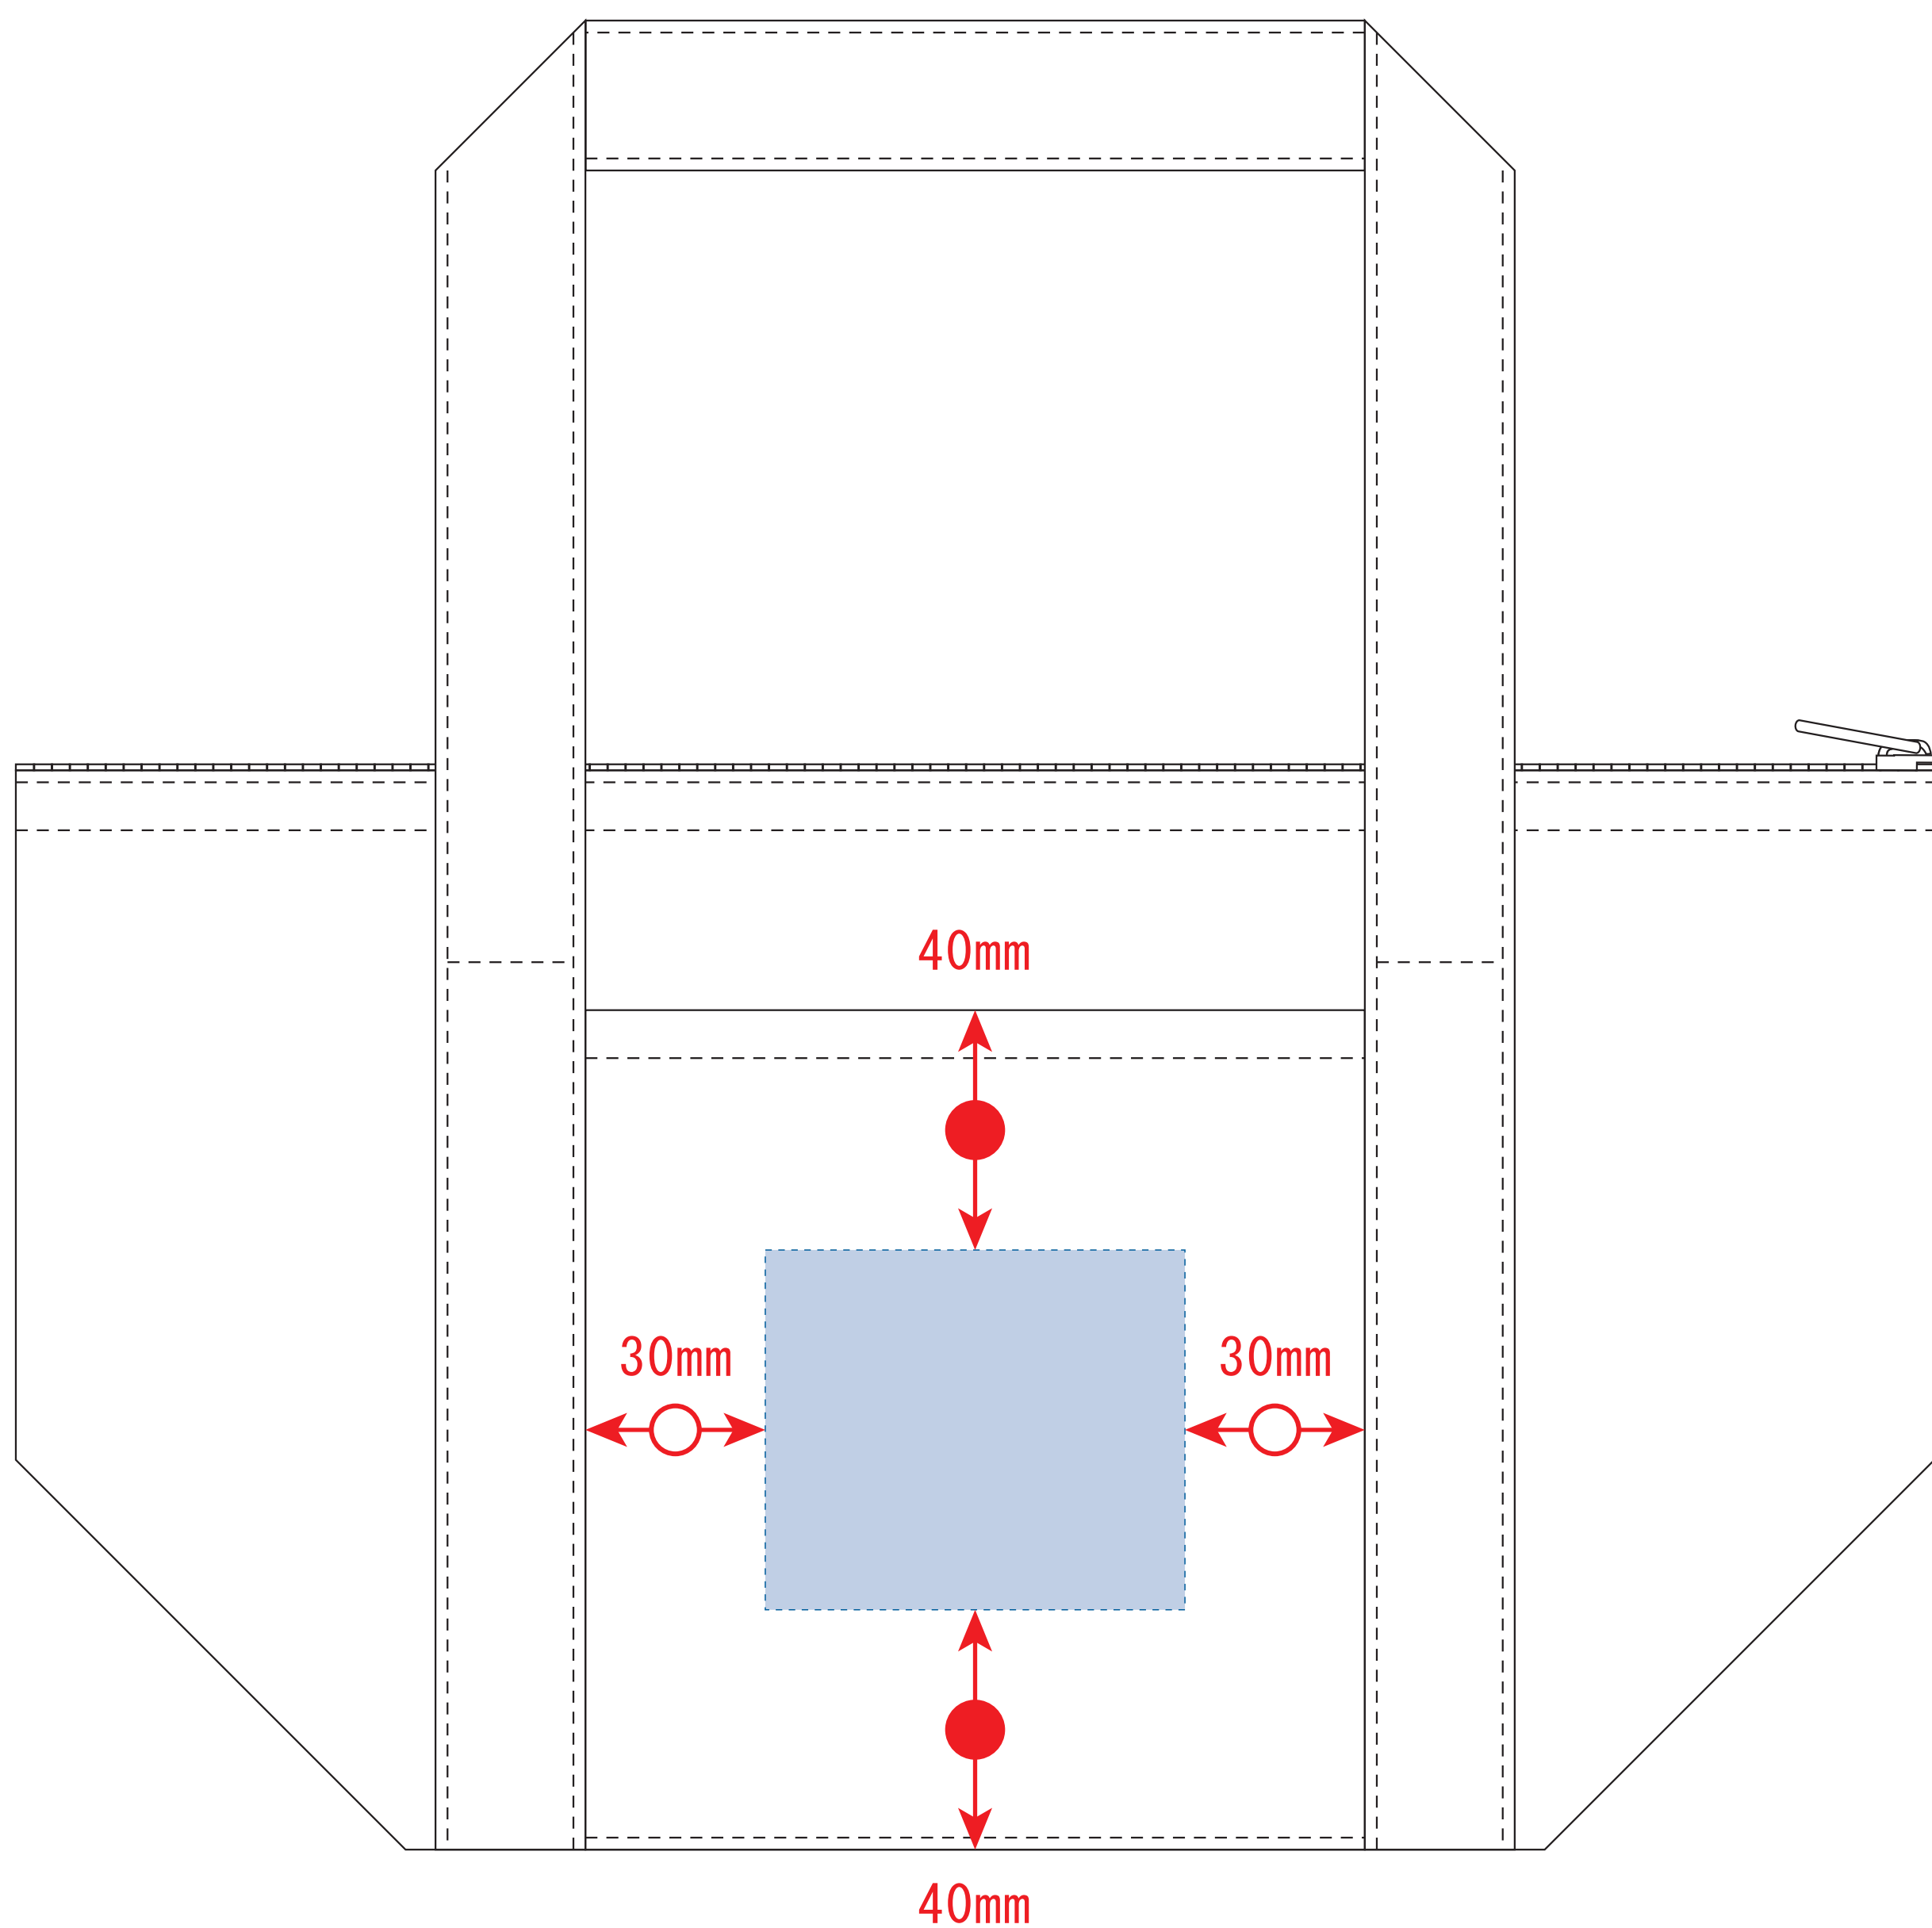

不織布保冷ライントート

- クライアント:
 - ロット:
 - デザインサイズ: W000mm
 - 刷り色: 1C
 - 刷り位置: 図参照
- 版下原寸サイズ

※ベタ印刷不可

※ベタ印刷不可

デザインスペース: W70×H60 (mm)

■シルク印刷 最大範囲: W70×H60 (mm)

■熱転写印刷 最大範囲: W70×H60 (mm)