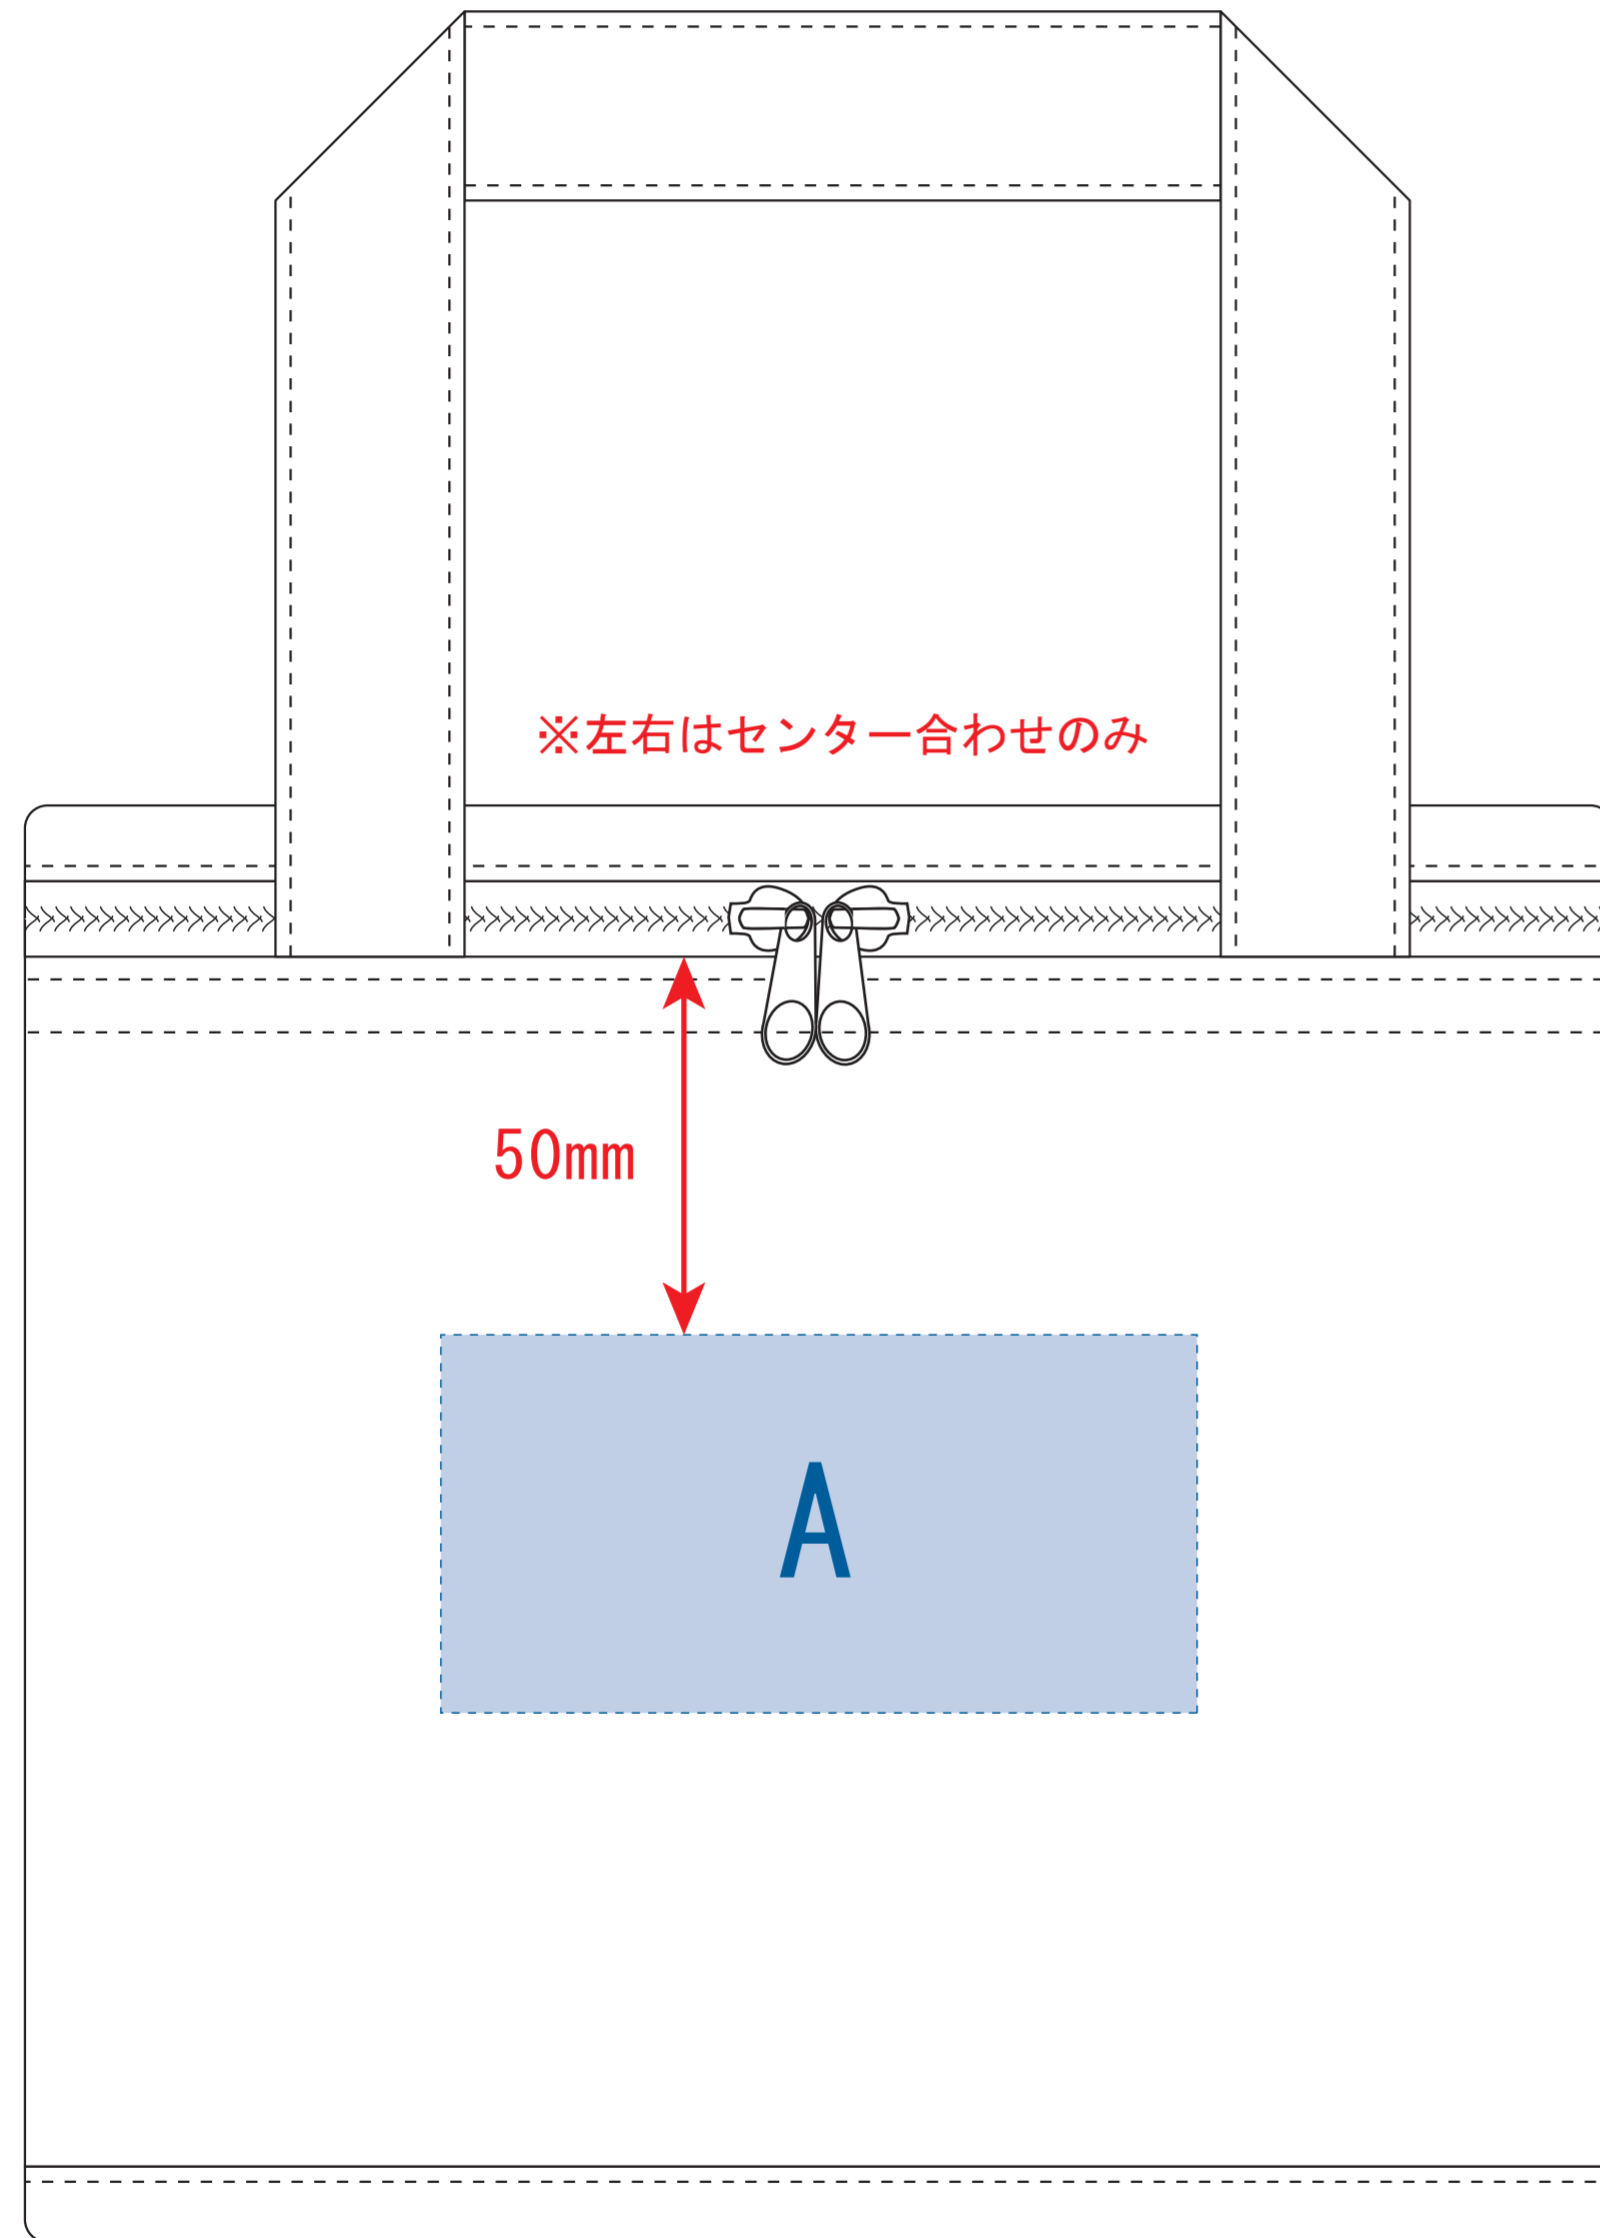

不織布保冷ボックストート

- クライアント:
 - ロット:
 - デザインサイズ: W000mm
 - 刷り色: 1C
 - 刷り位置: 図参照
- 版下原寸サイズ

【正面】

※ベタ印刷不可

【天面】

※ベタ印刷不可

デザインスペース: A/W100×H50 (mm)
B/W110×H40 (mm)

■シルク印刷 最大範囲: A/W100×H50 (mm)
B/W110×H40 (mm)