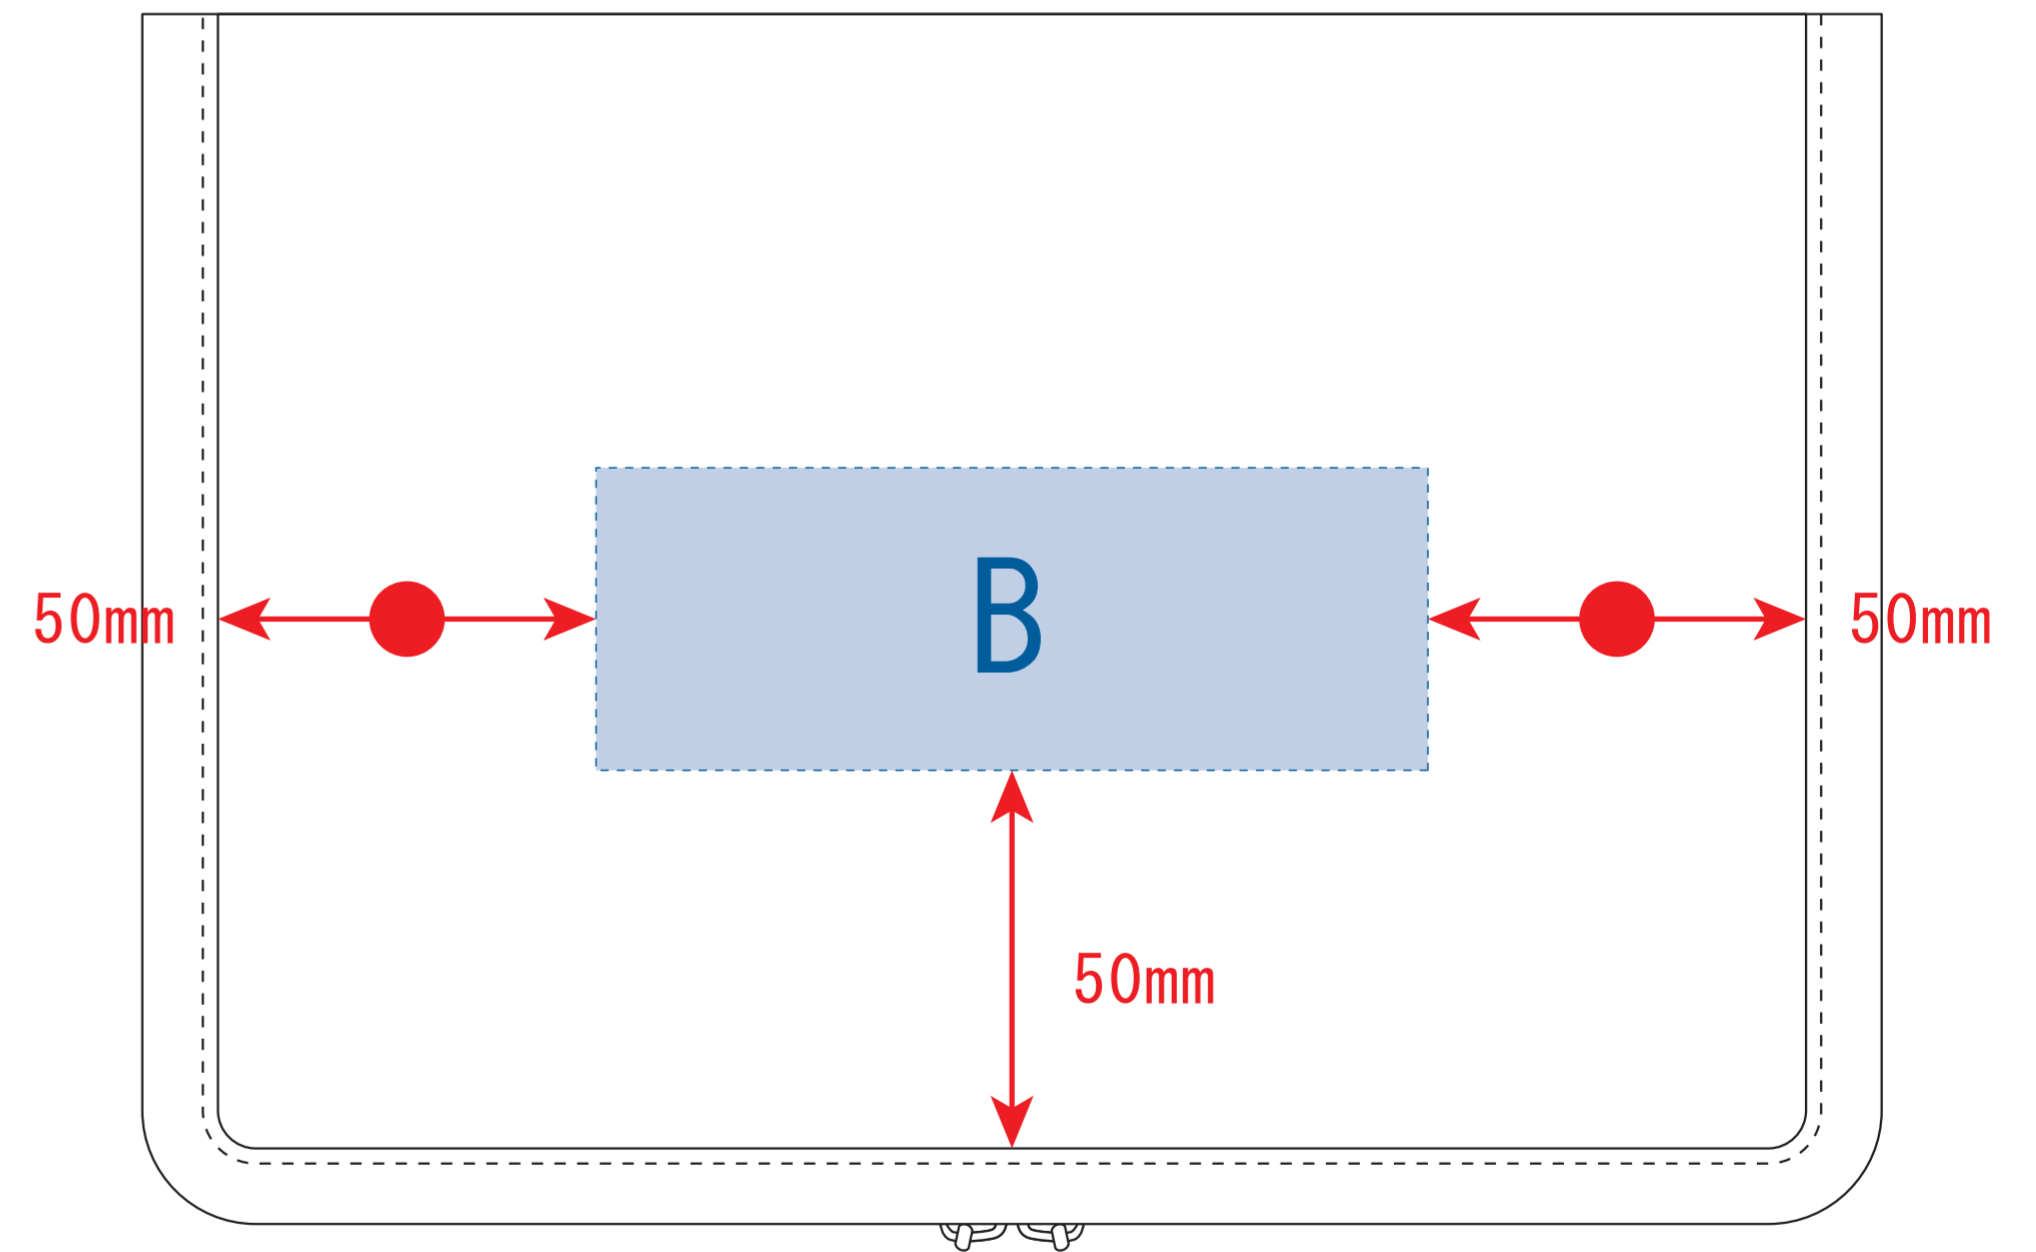

不織布保冷ボックストート

- クライアント:
 - ロット:
 - デザインサイズ: W000mm
 - 刷り色: 1C
 - 刷り位置: 図参照
- 版下原寸サイズ

【正面】

※ベタ印刷不可

【天面】

※ベタ印刷不可

デザインスペース: A/W100×H50 (mm)
B/W110×H40 (mm)

■シルク印刷 最大範囲: A/W100×H50 (mm)
B/W110×H40 (mm)