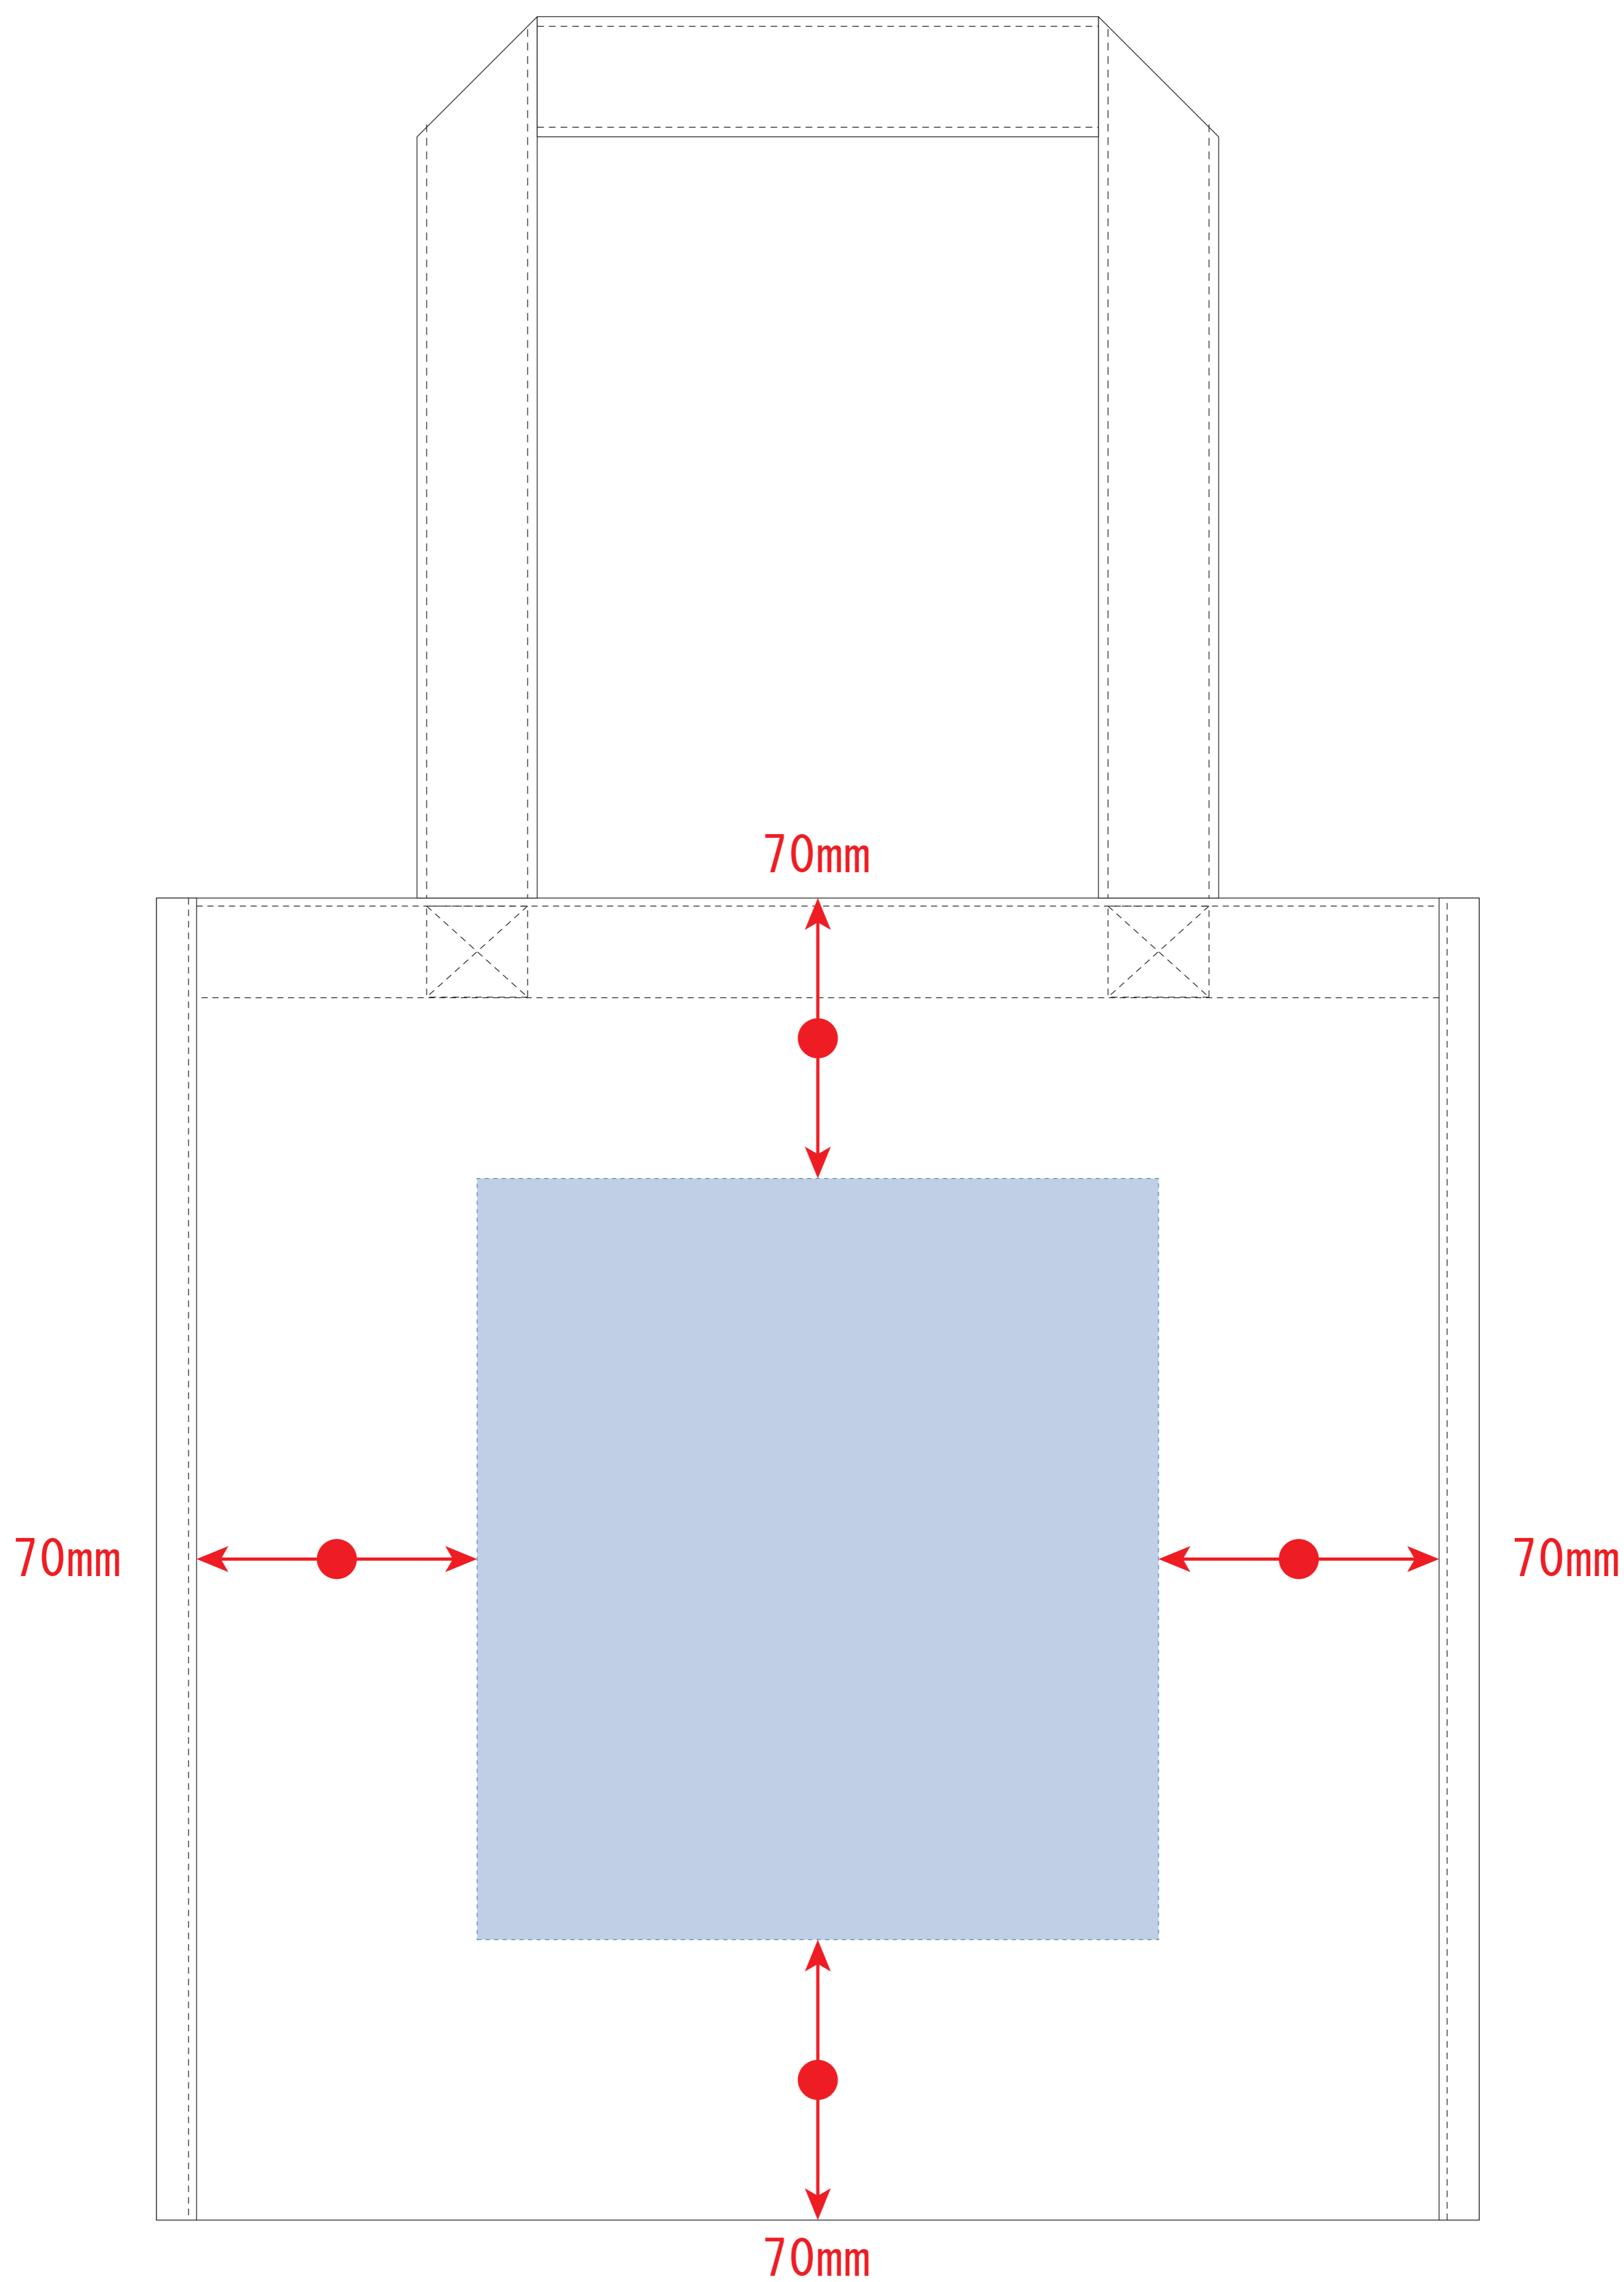

不織布保冷スクエアコンビトート

- クライアント :
 - ロット :
 - デザインサイズ : W000mm
 - 刷り色 : 1C
 - 刷り位置 : 図参照
- 版下原寸サイズ

※ベタ印刷不可

※ベタ印刷不可

デザインスペース : W170×H190 (mm)

■シルク印刷 最大範囲 : W170×H190 (mm)

■熱転写印刷 最大範囲 : W170×H190 (mm)