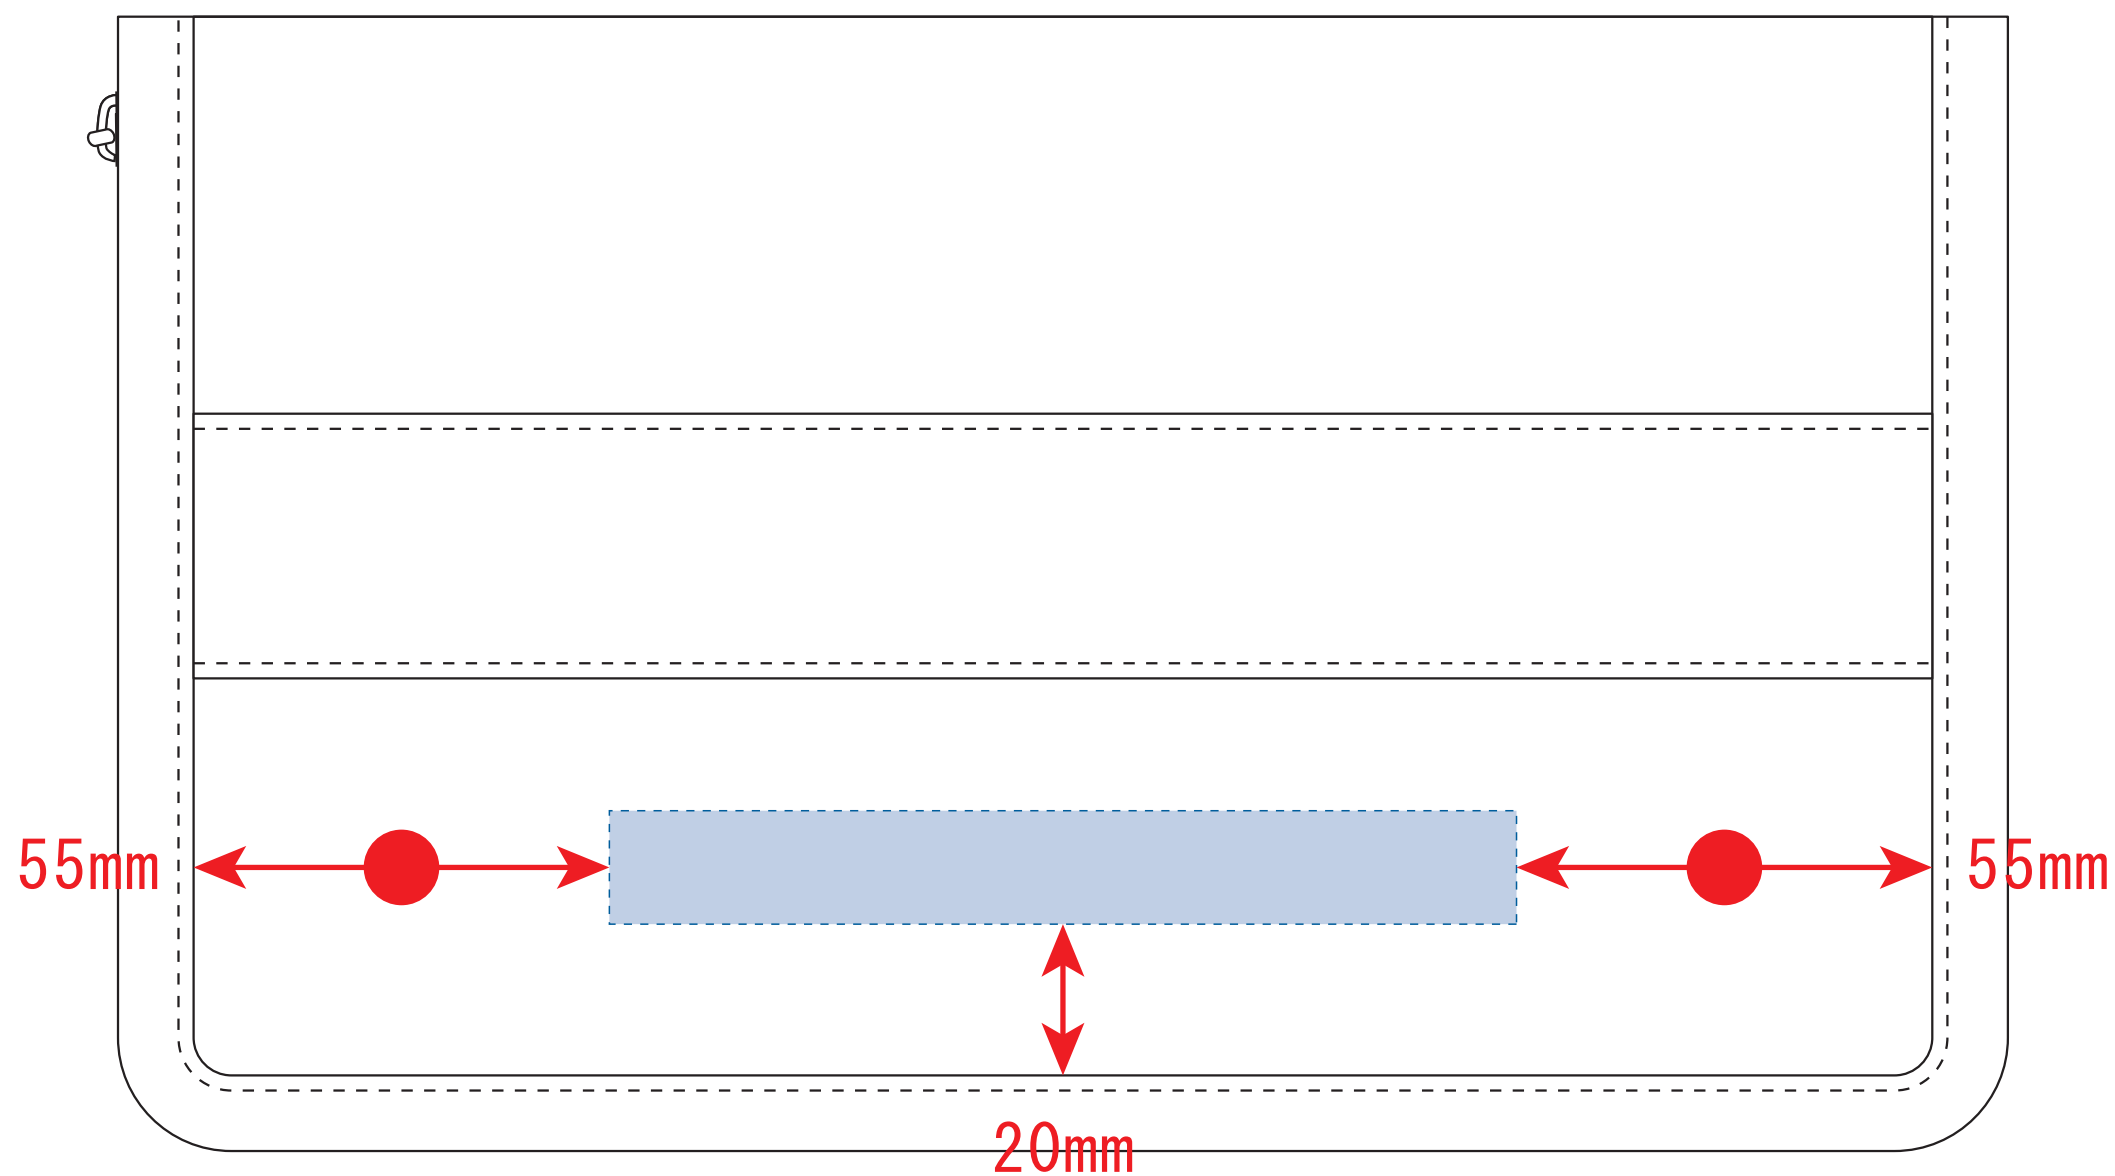

# 不織布保冷3WAYスクエアポーチ

- クライアント:
  - ロット:
  - デザインサイズ: W000mm
  - 刷り色: 1C
  - 刷り位置: 図参照
- 版下原寸サイズ

※ベタ印刷不可

【天面】

※ベタ印刷不可

デザインスペース: W120×H15 (mm)

■シルク印刷 最大範囲: W120×H15 (mm)

■熱転写印刷 最大範囲: W120×H15 (mm)