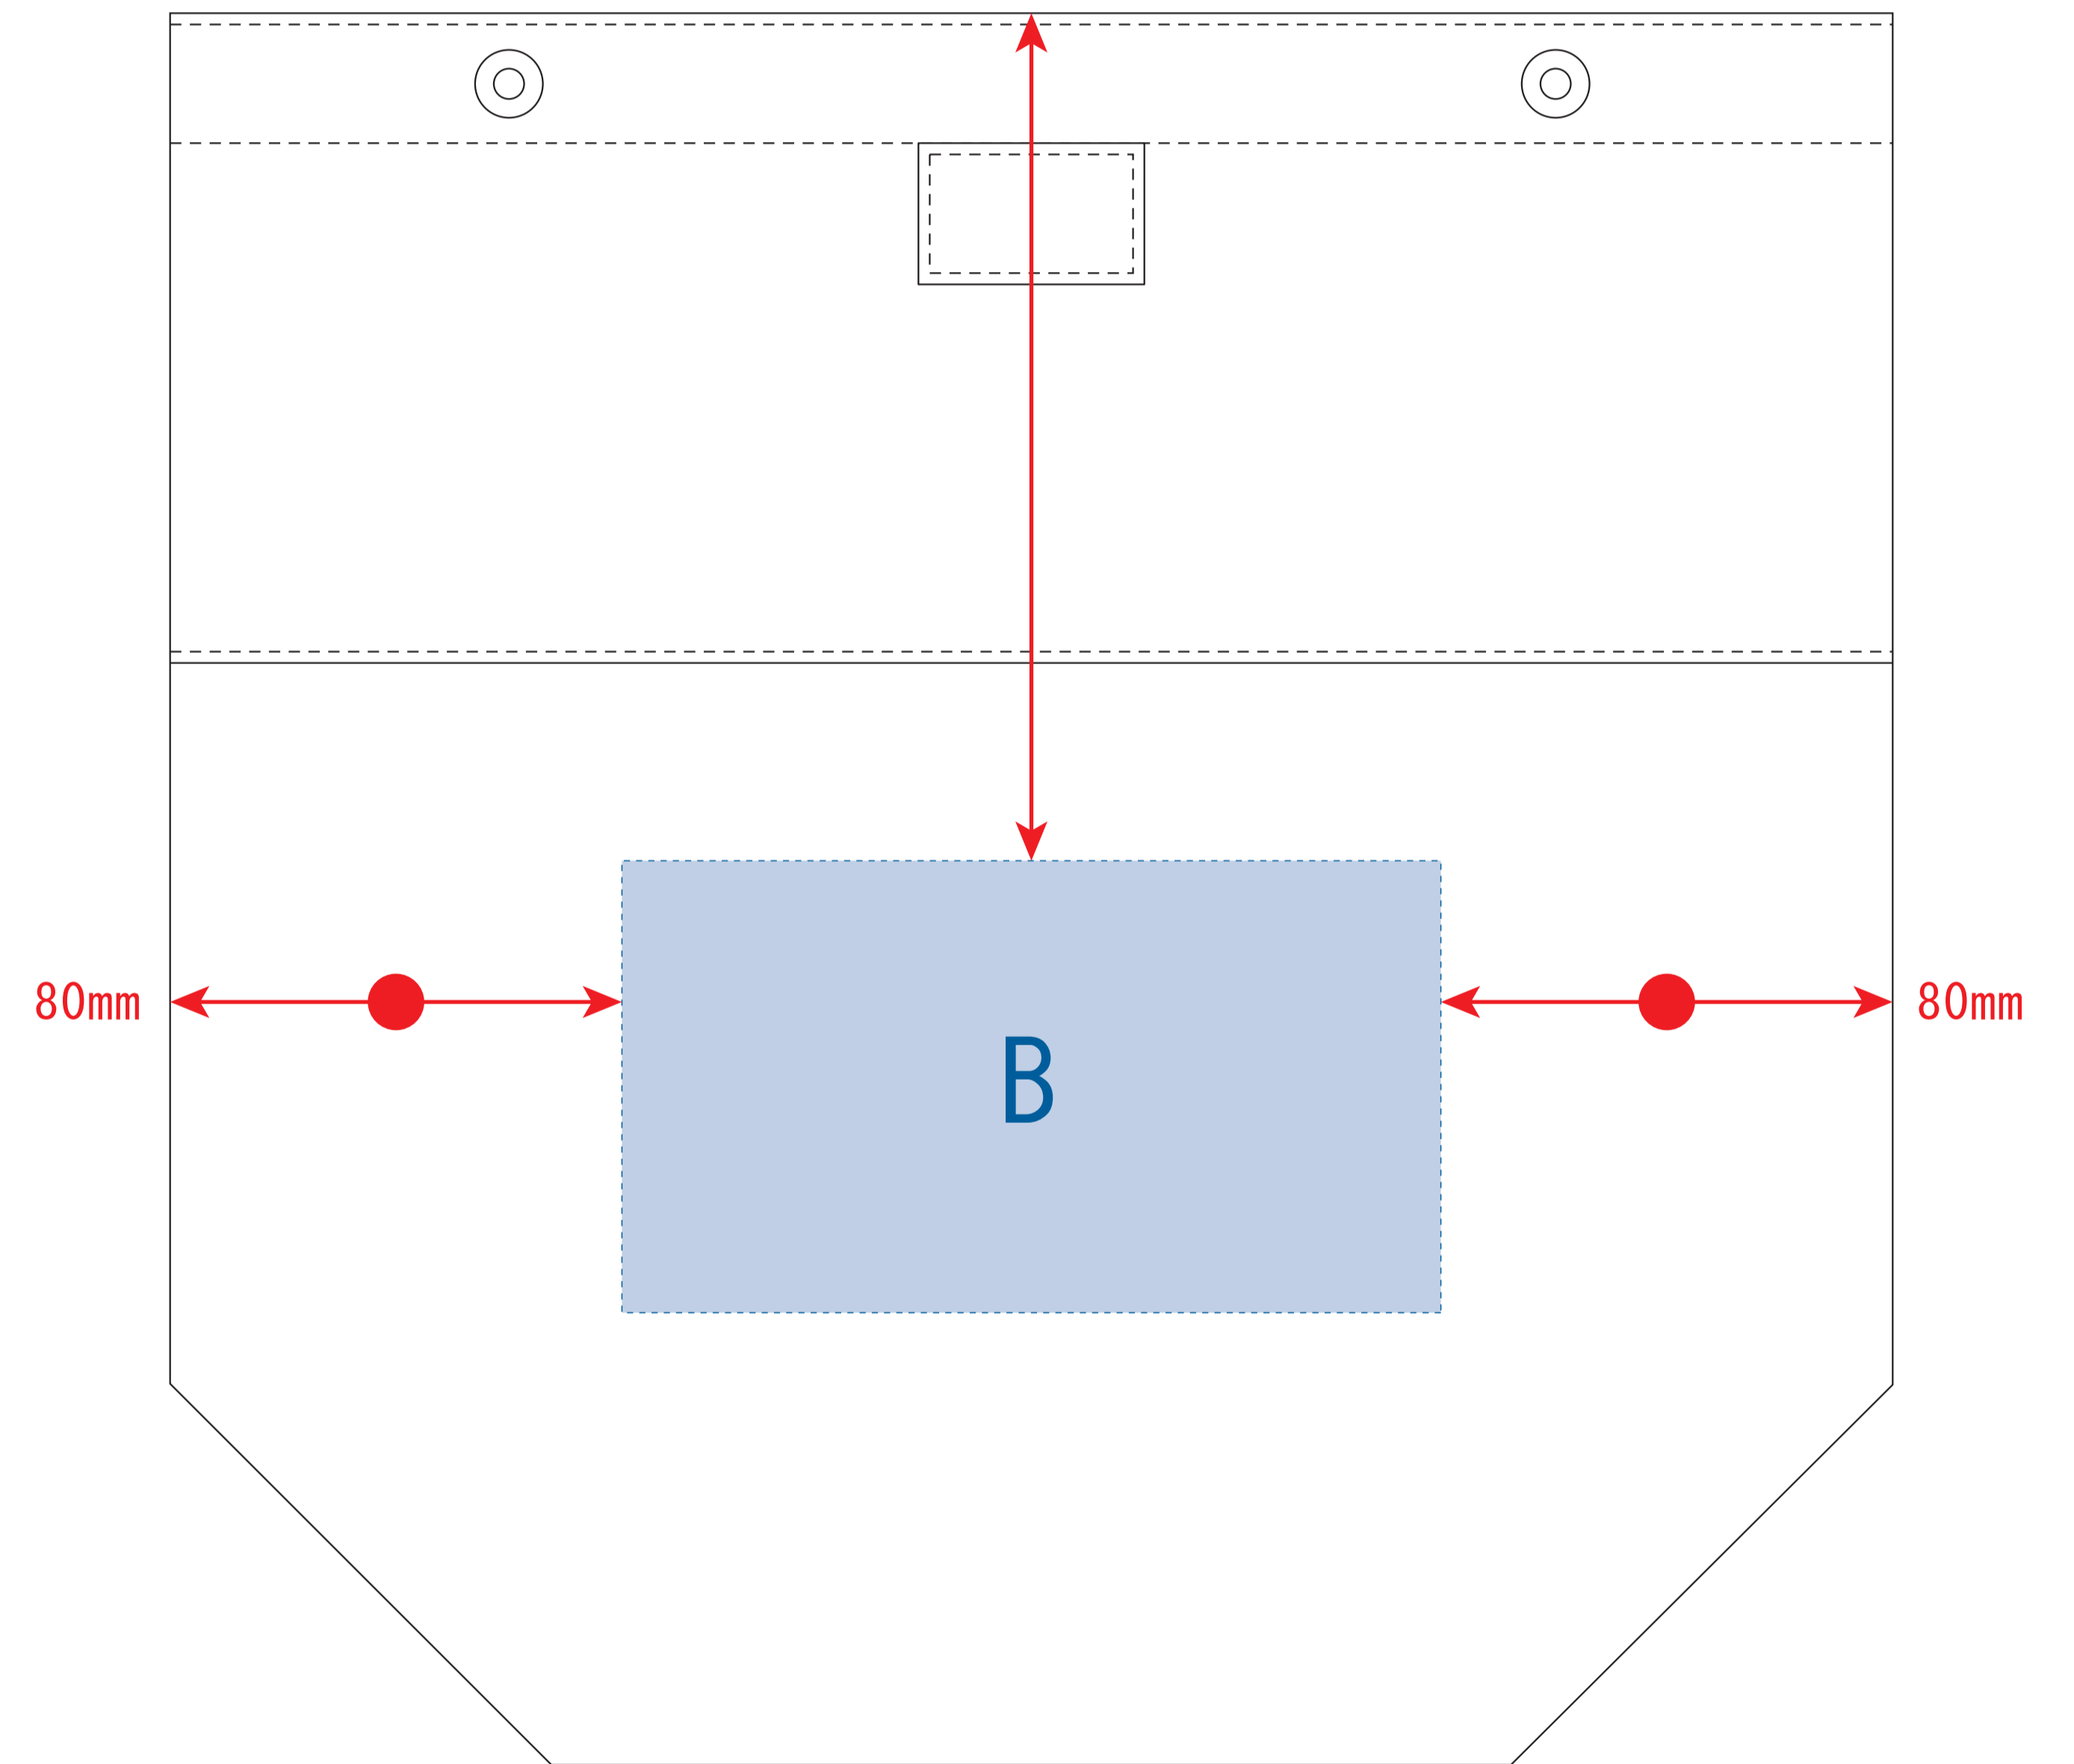

# 不織布保冷2WAYくるくるポーチ

- ロット :
  - デザインサイズ : W000mm
  - 刷り色 : 1C
  - 刷り位置 : 図参照
- 版下原寸サイズ

制作上の注意点

- デザインサイズ : レイアウトの状態での寸法をご記入下さい。
- 刷り色 : PANTONEまたはDICのチップでご指定下さい。  
※黒・白・金・銀はチップでご指定はできません。  
※刷り色が白の場合、黒でレイアウトし、指示事項/刷り色の部分に「白」とご記入下さい。
- 刷り位置 : 寸法線はレイアウト位置に合わせて調整して下さい。
- プリントは点線部分、網掛けの刷り範囲  以内をお願い致します。  
(ベースの材質、又はデザインによりベタ面が多い場合、線が細かい場合等、調整が必要な場合がございます。)
- 細かい文字などは素材の関係上かすれたり、つぶれてしまう場合がございます。
- ベース素材のカラーにより、印刷色の仕上りが若干変わる場合がございます。

※画像データをご使用の際の注意点

- 原寸 600dpi のモノクロ2階調の画像データをレイアウトして下さい。
- 画像データは別途添付して下さい。(pdfデータにリンクしたもの)

【正面】

180mm

※ベタ印刷不可

【背面】

150mm

※ベタ印刷不可

デザインスペース : A/W145×H50 (mm) 、 B/W145×H80 (mm)

■シルク印刷 最大範囲 : A/W145×H50 (mm) 、 B/W145×H80 (mm)

■熱転写印刷 最大範囲 : A/W145×H50 (mm) 、 B/W145×H80 (mm)