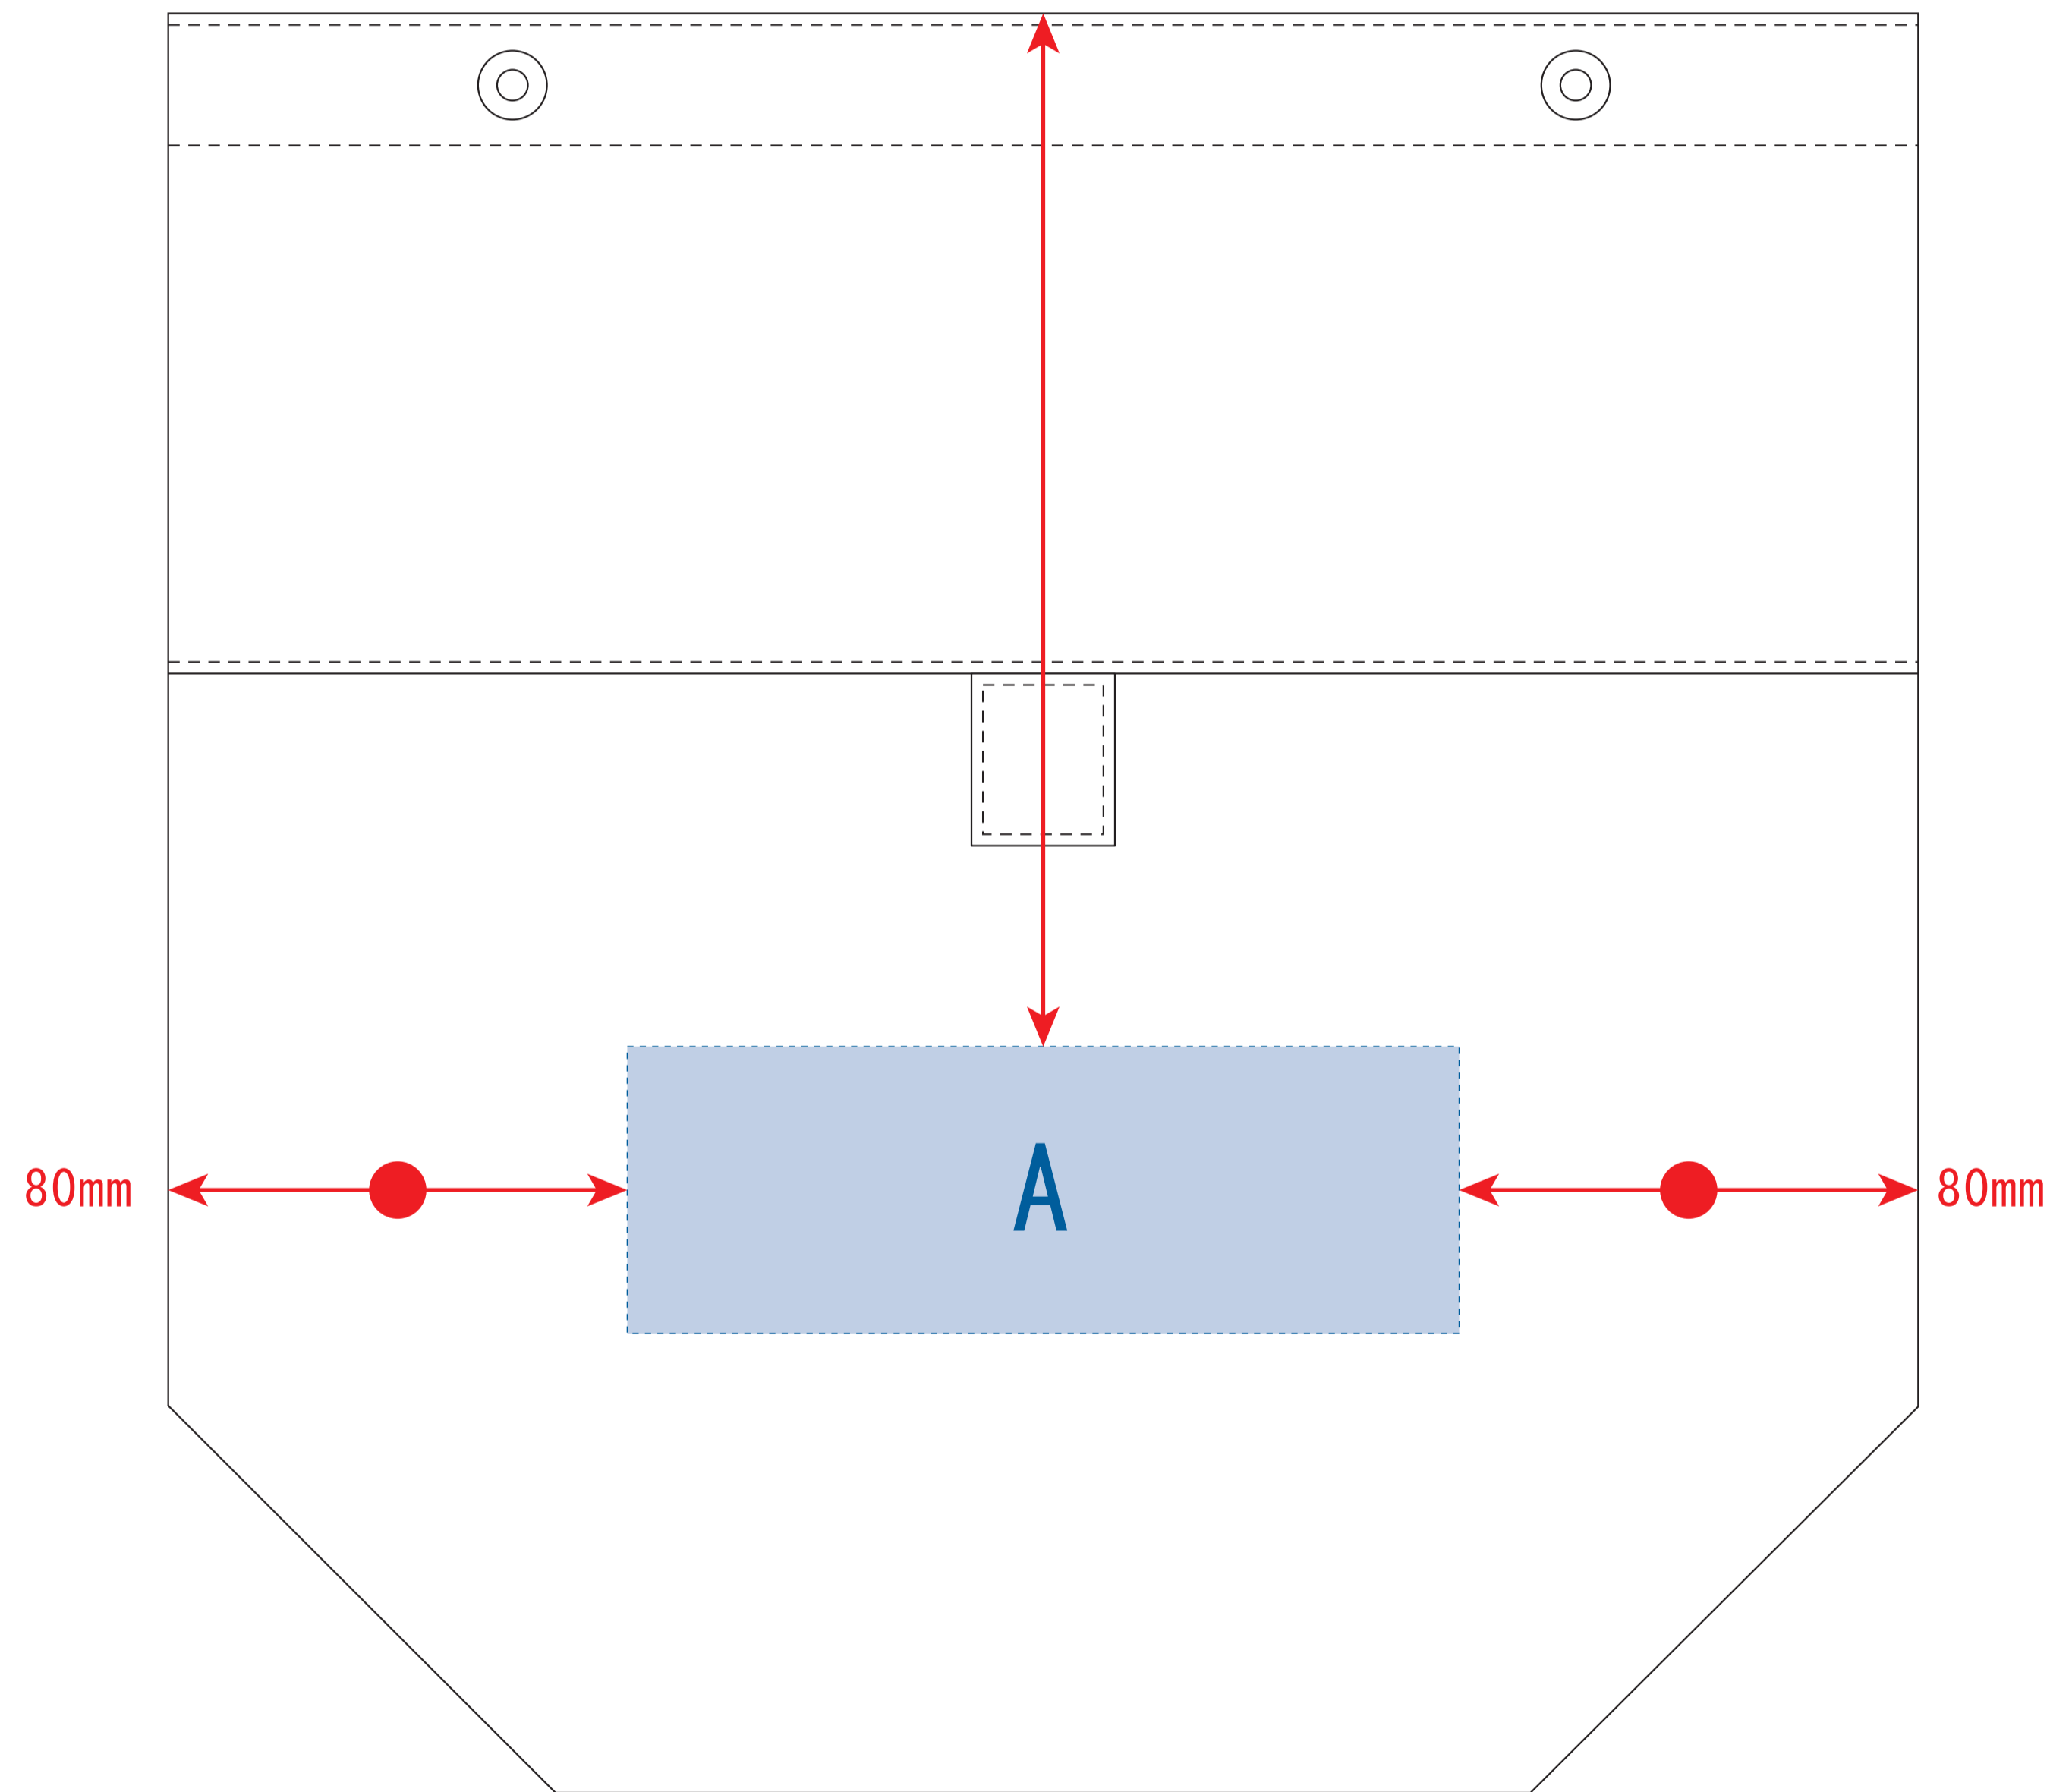

# 不織布保冷2WAYくるくるポーチ

- ロット :
  - デザインサイズ : W000mm
  - 刷り色 : 1C
  - 刷り位置 : 図参照
- 版下原寸サイズ

制作上の注意点

- デザインサイズ : レイアウトの状態での寸法をご記入下さい。
- 刷り色 : PANTONEまたはDICのチップでご指定下さい。  
※黒・白・金・銀はチップでご指定はできません。  
※刷り色が白の場合、黒でレイアウトし、指示事項/刷り色の部分に「白」とご記入下さい。
- 刷り位置 : 寸法線はレイアウト位置に合わせて調整して下さい。
- プリントは点線部分、網掛けの刷り範囲  以内をお願い致します。  
(ベースの材質、又はデザインによりベタ面が多い場合、線が細かい場合等、調整が必要な場合がございます。)
- 細かい文字などは素材の関係上かすれたり、つぶれてしまう場合がございます。
- ベース素材のカラーにより、印刷色の仕上りが若干変わる場合がございます。

※画像データをご使用の際の注意点

- 原寸 600dpi のモノクロ2階調の画像データをレイアウトして下さい。
- 画像データは別途添付して下さい。(pdfデータにリンクしたもの)

【正面】

180mm

※ベタ印刷不可

【背面】

150mm

※ベタ印刷不可

デザインスペース : A/W145×H50 (mm) 、 B/W145×H80 (mm)

■シルク印刷 最大範囲 : A/W145×H50 (mm) 、 B/W145×H80 (mm)

■熱転写印刷 最大範囲 : A/W145×H50 (mm) 、 B/W145×H80 (mm)