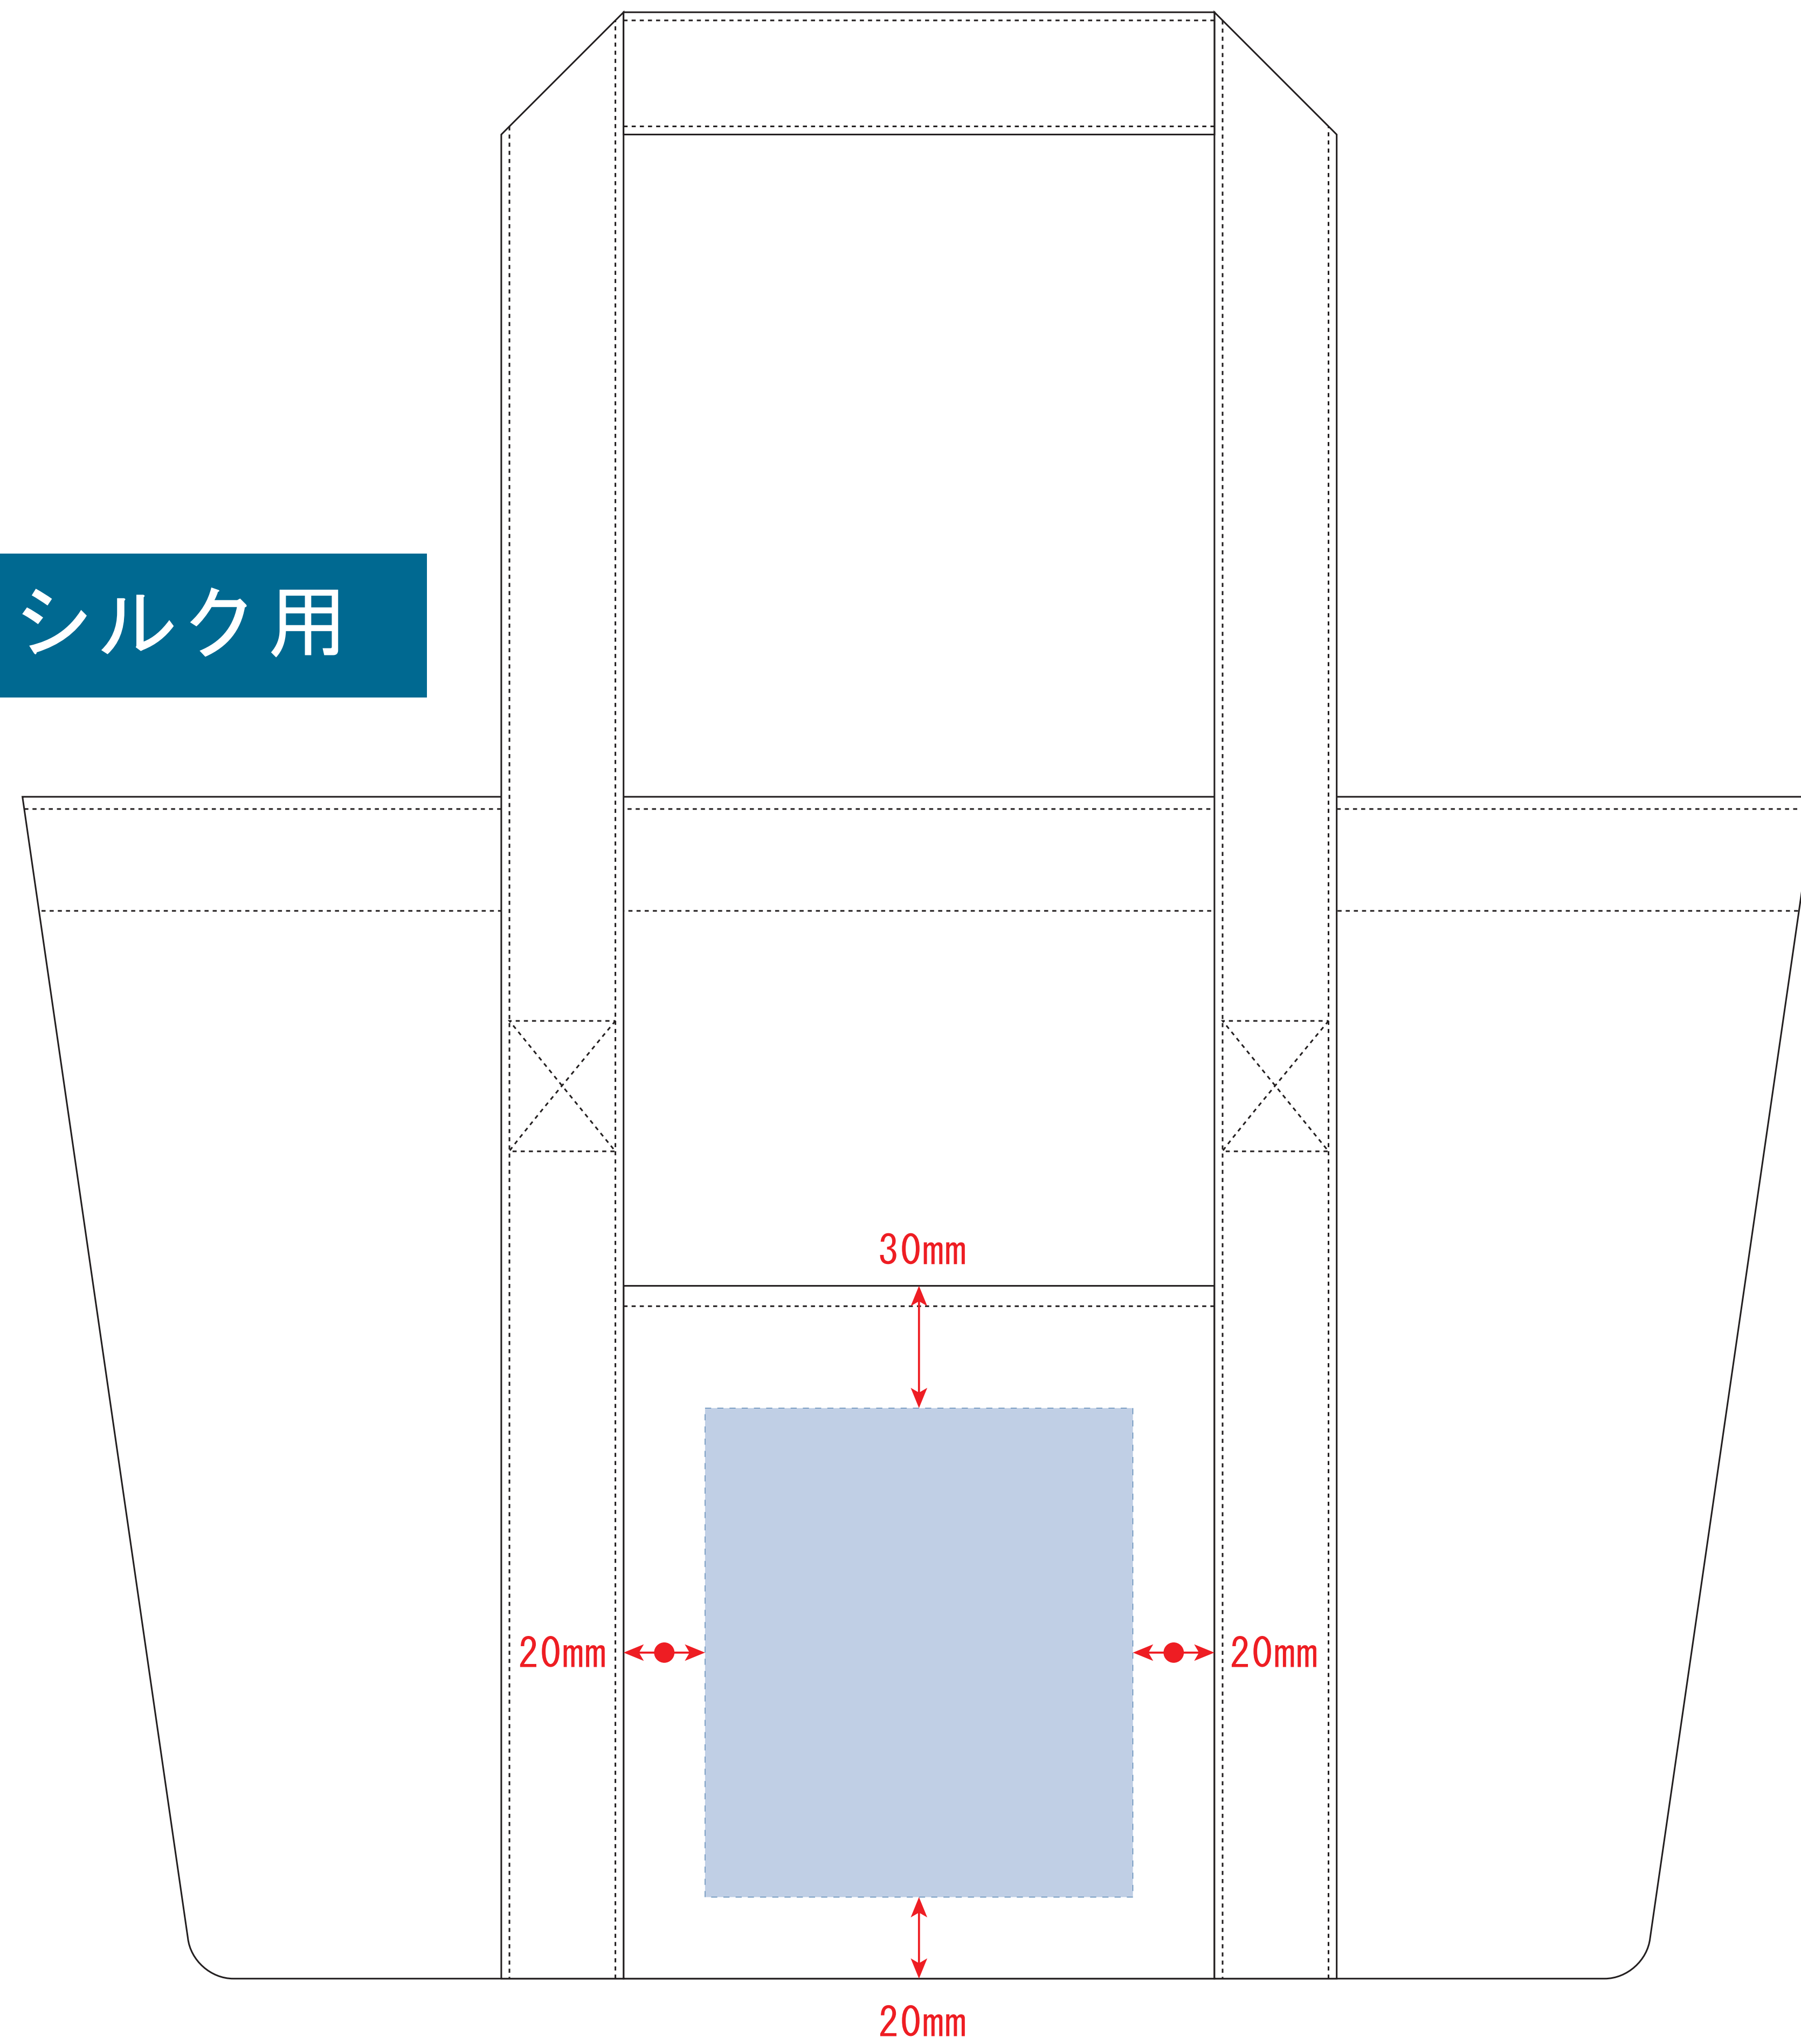

不織布保冷レジカゴトート

- クライアント:
 - ロット:
 - デザインサイズ: W000mm
 - 刷り色: 1C
 - 刷り位置: 図参照
- 版下原寸サイズ

※ベタ印刷不可

シルク用

※ベタ印刷不可

デザインスペース: W105×H120 (mm)

■シルク印刷 最大範囲: W105×H120 (mm)

熱転写用

デザインスペース: W105×H110 (mm)

■シルク印刷 最大範囲: W105×H110 (mm)