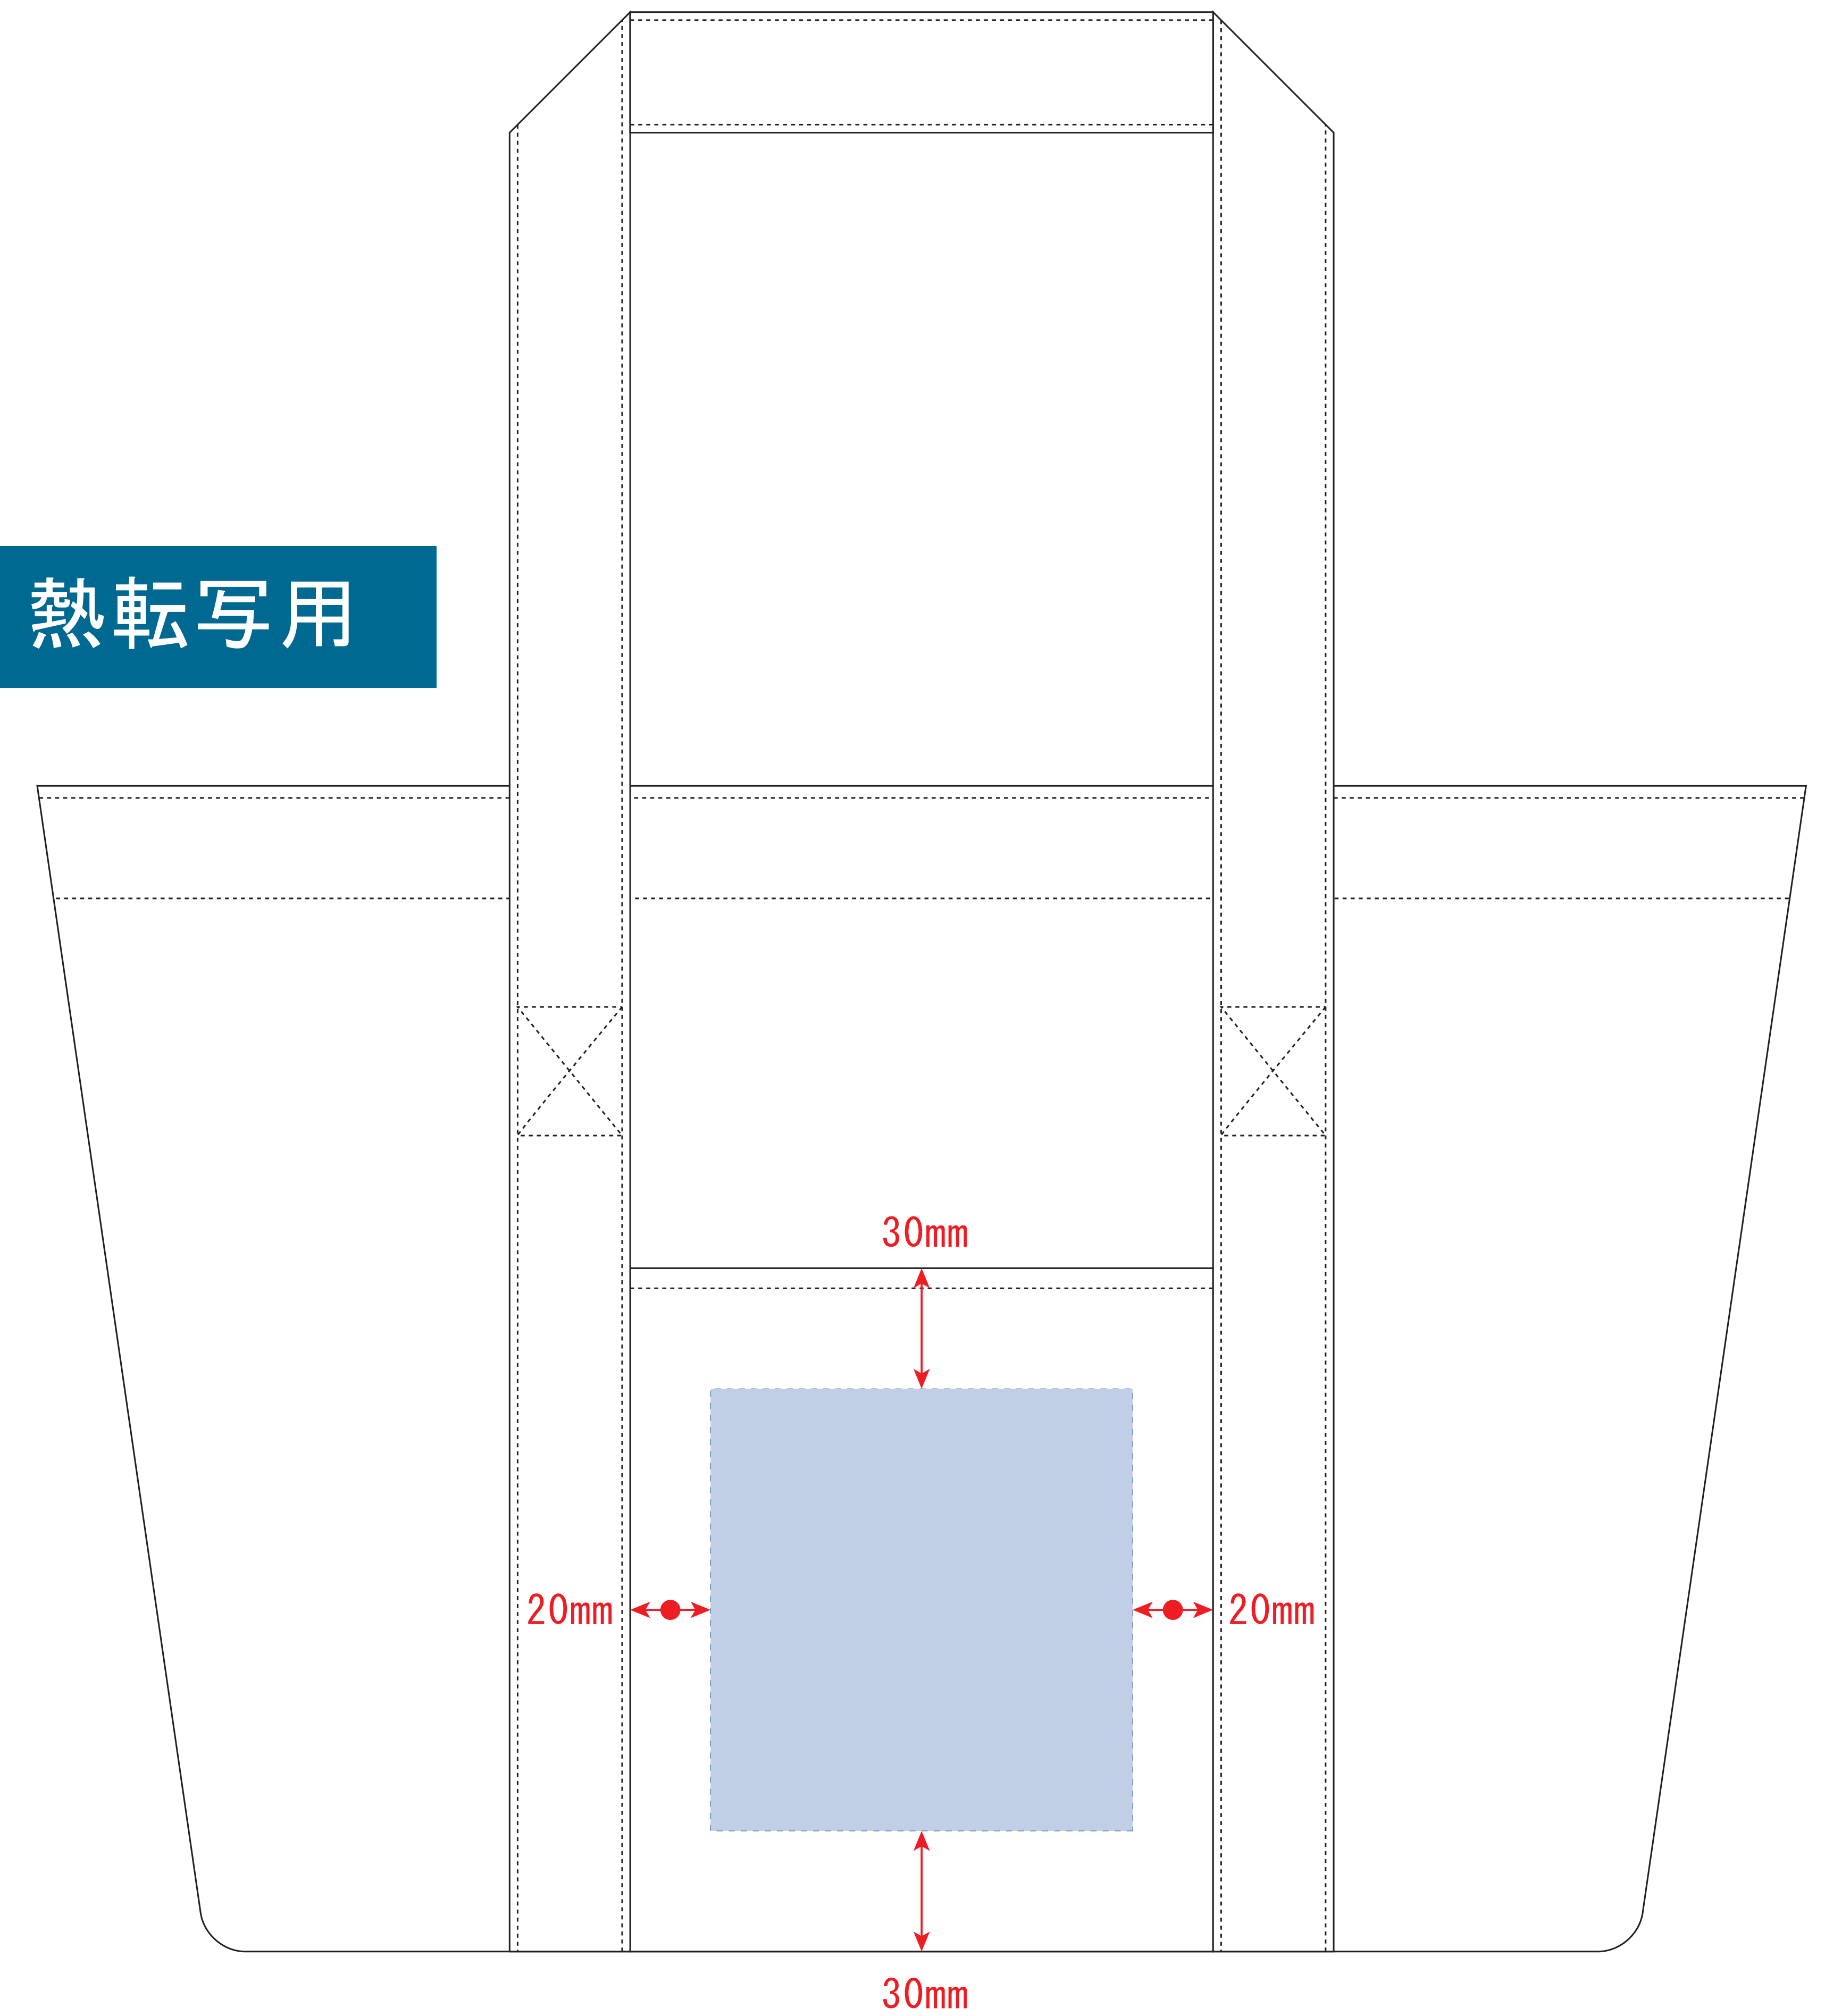

不織布保冷レジカゴトート

- クライアント:
 - ロット:
 - デザインサイズ: W000mm
 - 刷り色: 1C
 - 刷り位置: 図参照
- 版下原寸サイズ

※ベタ印刷不可

シルク用

※ベタ印刷不可

デザインスペース: W105×H120 (mm)

■シルク印刷 最大範囲: W105×H120 (mm)

熱転写用

デザインスペース: W105×H110 (mm)

■シルク印刷 最大範囲: W105×H110 (mm)