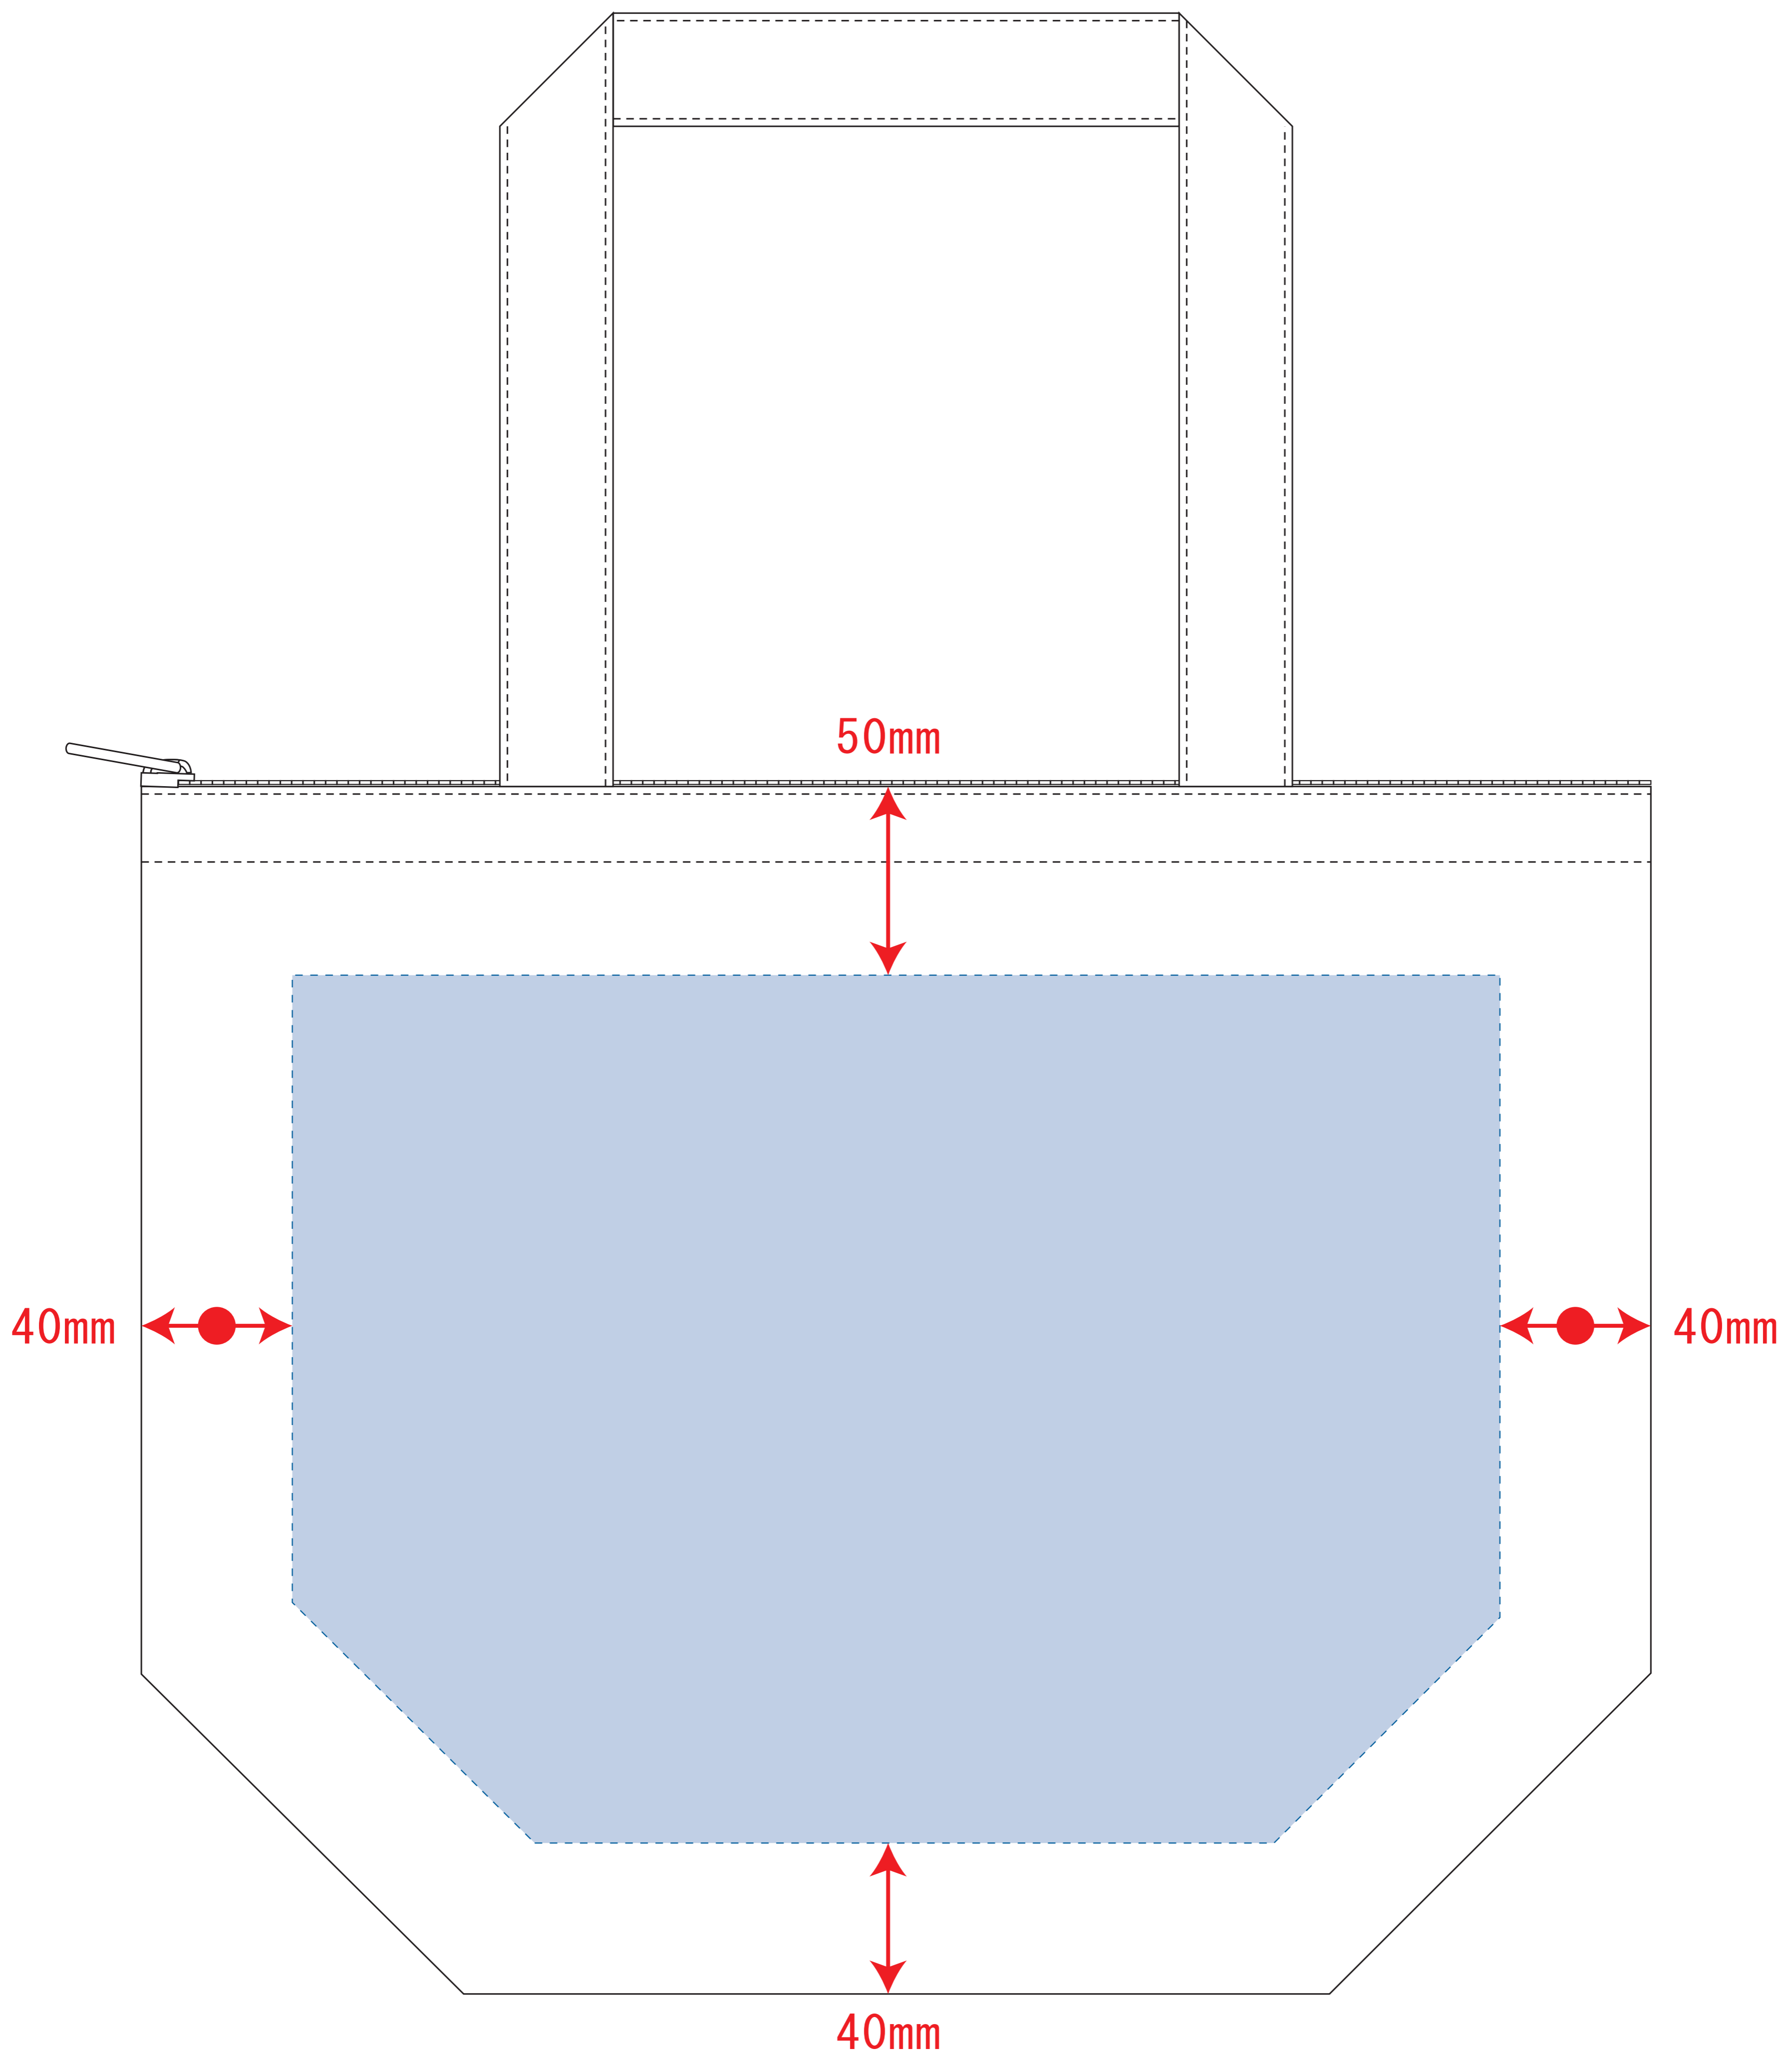

# デニム保冷トート (M)

- ロット :
- デザインサイズ : W000mm
- 刷り色 : 1C
- 刷り位置 : 図参照  
版下原寸サイズ

制作上の注意点

- デザインサイズ:レイアウトの状態での寸法をご記入下さい。
- 刷り色:PANTONEまたはDICのチップでご指定下さい。  
※黒・白・金・銀はチップでの指定はできません。  
※刷り色が白の場合、黒でレイアウトし、指示事項 / 刷り色の部分に「白」とご記入下さい。
- 刷り位置:寸法線はレイアウト位置に合わせて調整して下さい。

● プリントは点線部分、網掛けの刷り範囲  以内をお願い致します。  
(ベースの材質、又はデザインによりベタ面が多い場合、線が細かい場合等、調整が必要な場合がございます。)

- 細かい文字などは素材の関係上かすれたり、つぶれてしまう場合がございます。
- ベース素材のカラーにより、印刷色の仕上がりが若干変わる場合がございます。

※画像データをご使用の際の注意点

- 原寸600dpiのモノクロ2階調の画像データをレイアウトして下さい。
- 画像データは別途添付して下さい。(pdfデータにリンクしたもの)

デザインスペース : W320 × H230 (mm)

■シルク印刷 最大範囲 : W250 × H230 (mm)

■熱転写印刷 最大範囲 : W250 × H230 (mm)