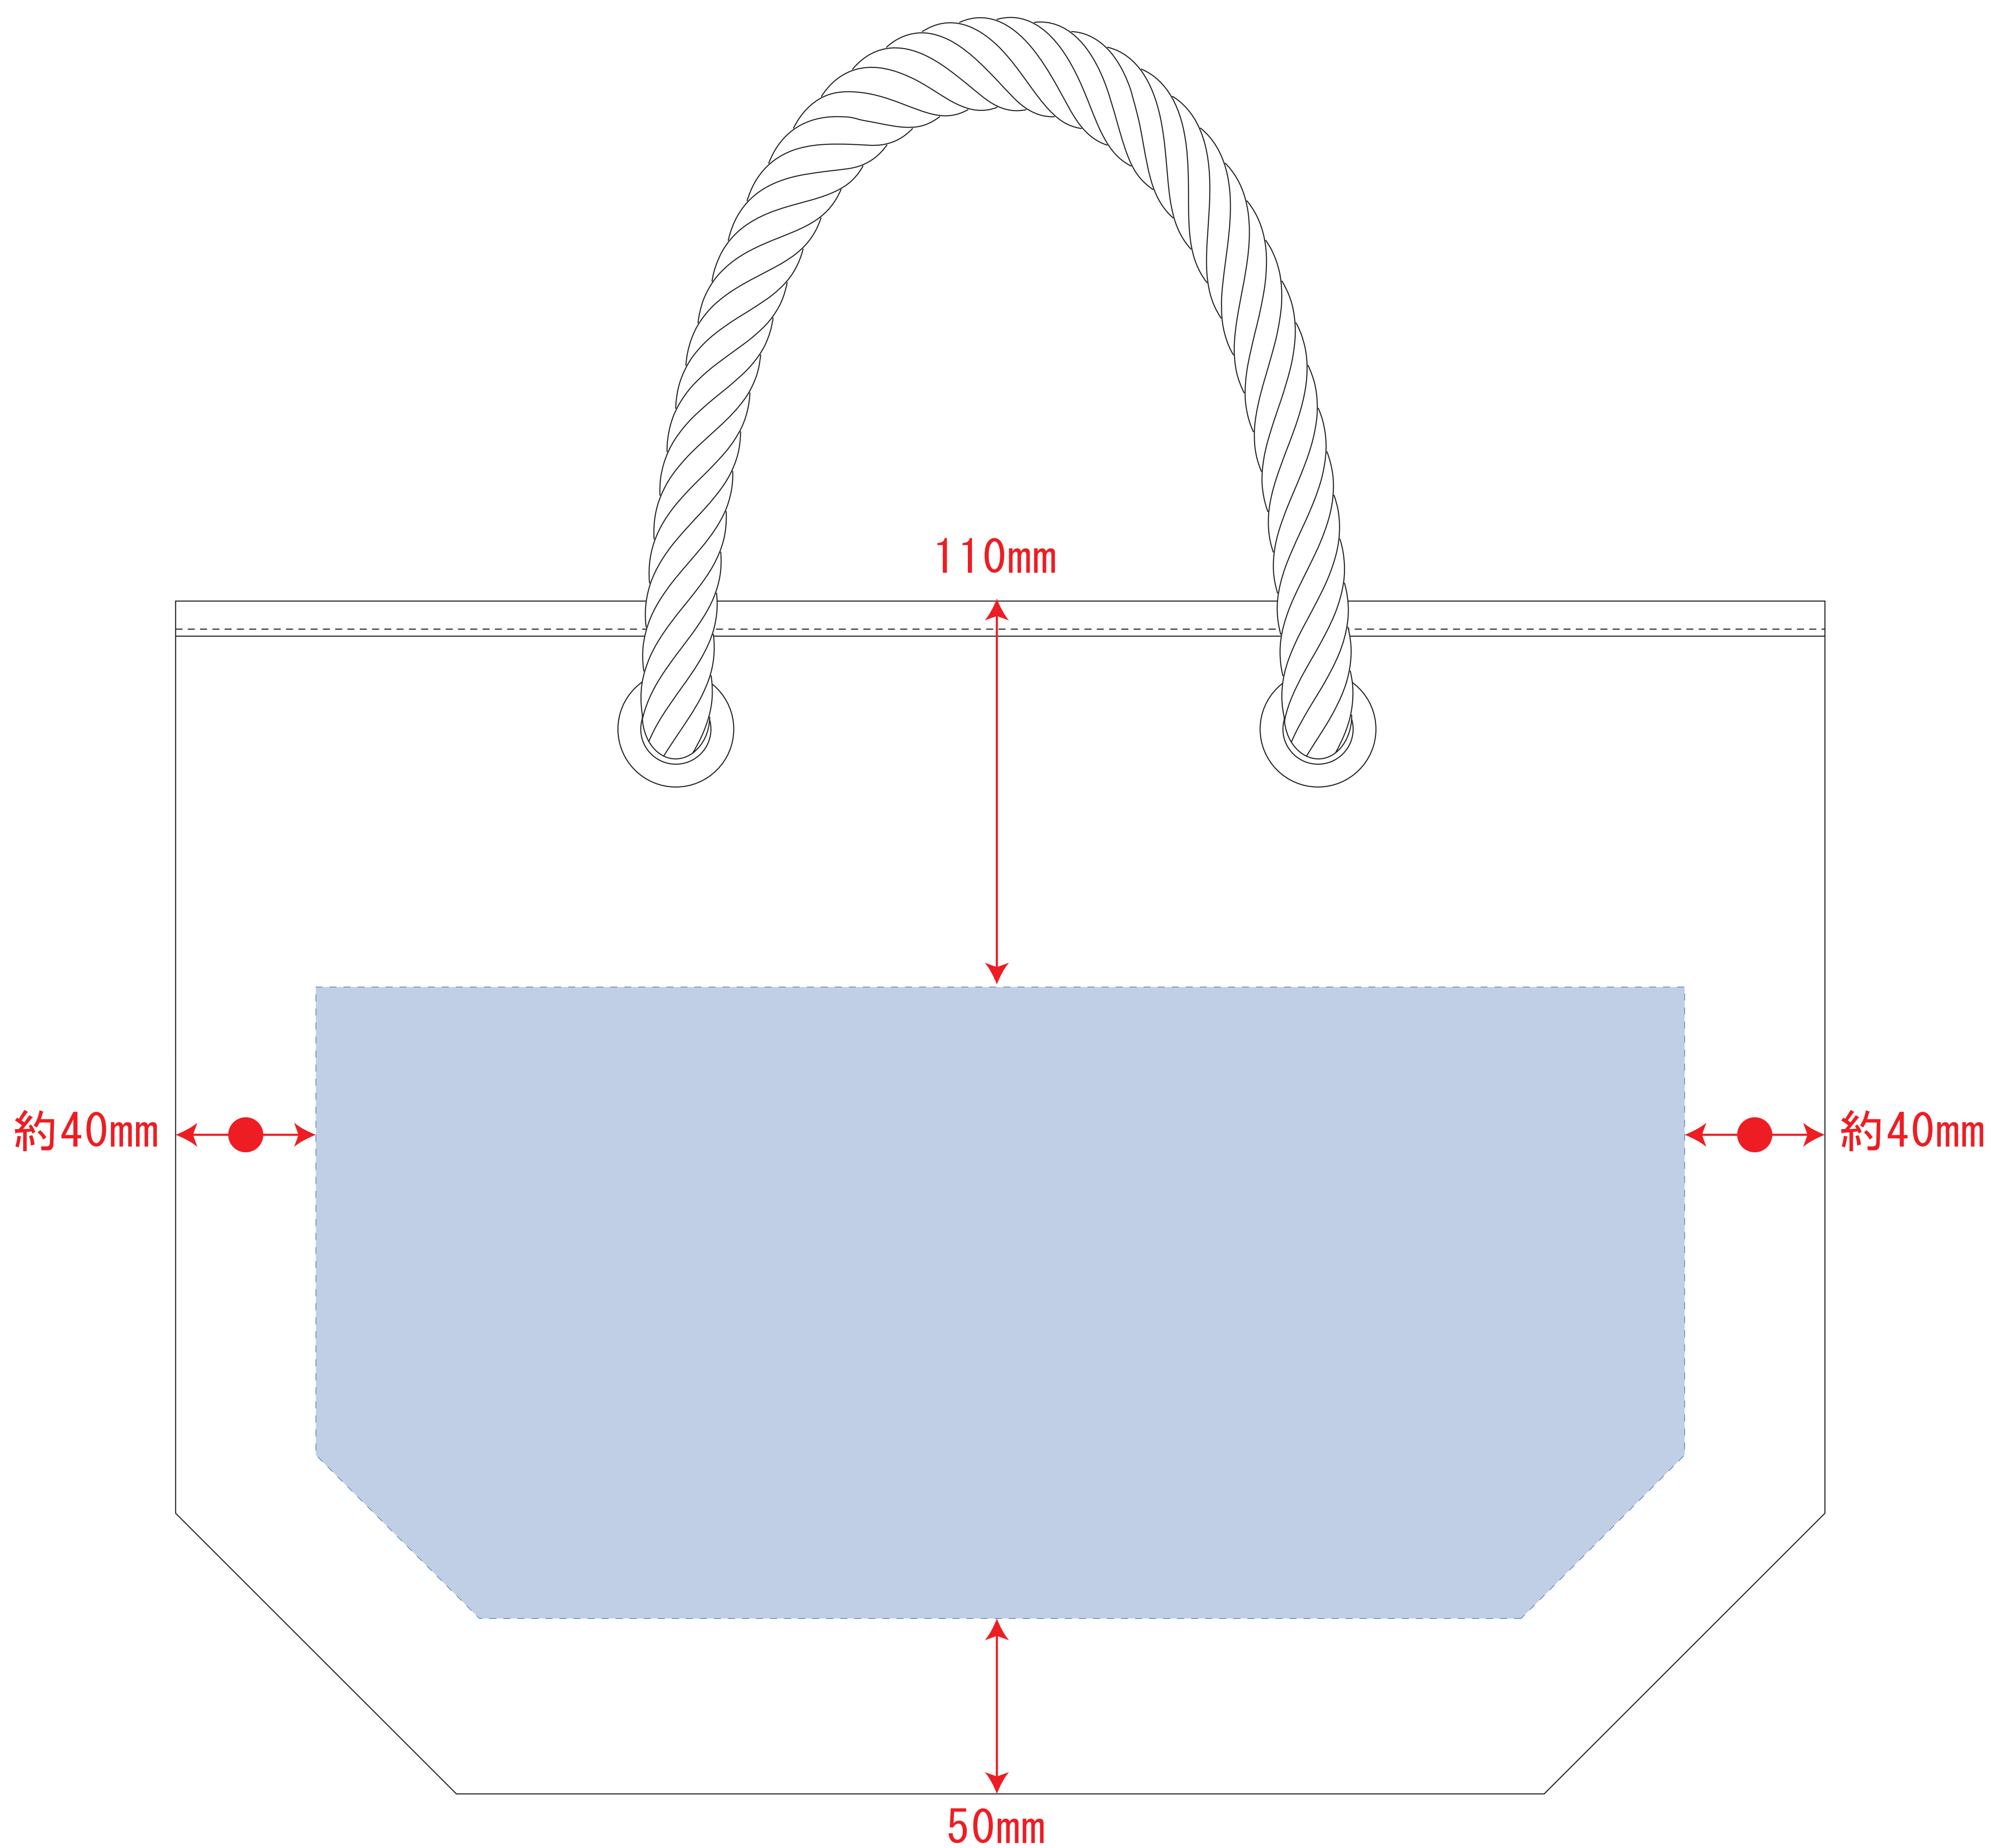

# キャンバスマリントート (M)

- ロット :
  - デザインサイズ : W000mm
  - 刷り色 : 1C
  - 刷り位置 : 図参照
- 版下原寸サイズ

デザインスペース : W390 × H180 (mm)

■シルク印刷 最大範囲 : W250 × H180 (mm)

■熱転写印刷 最大範囲 : W250 × H180 (mm)

■インクジェット印刷 最大範囲 : W250 × H180 (mm)