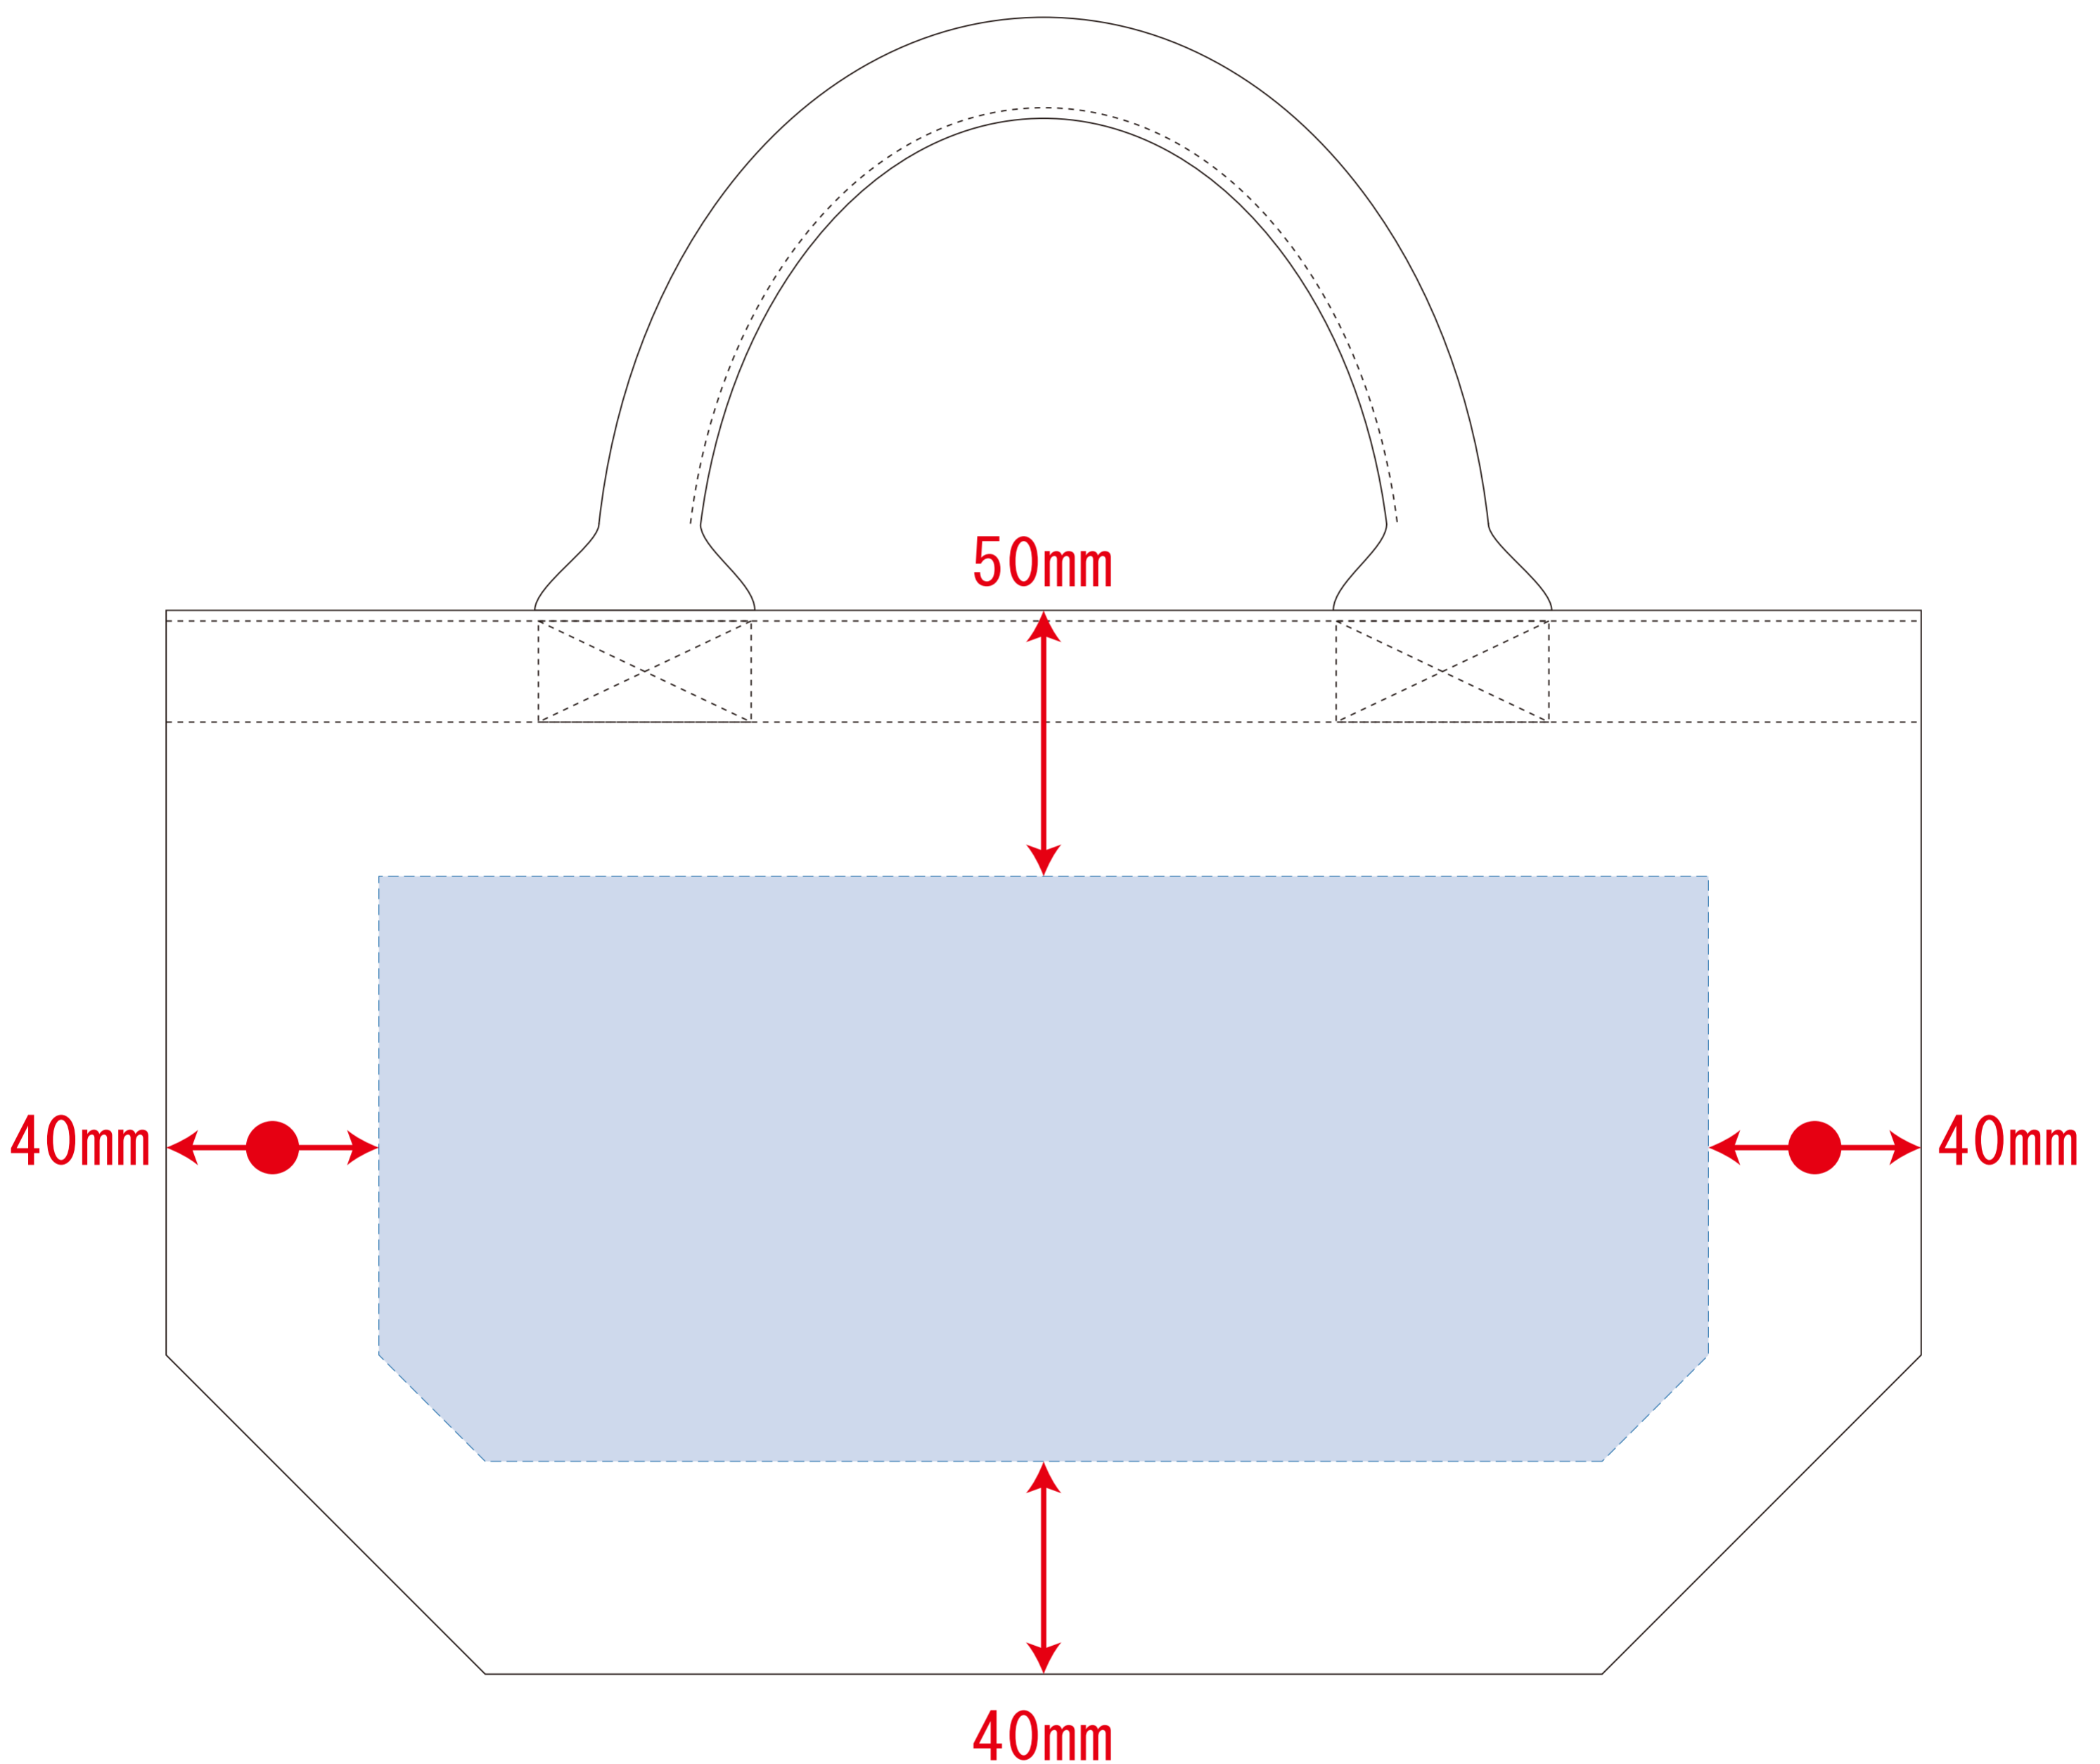

# キャンバスガーデントート (S)

●クライアント :

●ロット :

●デザインサイズ : W000mm

●刷り色 : 1C

●刷り位置 : 図参照  
版下原寸サイズ

## 制作上の注意点

●デザインサイズ:レイアウトの状態での寸法をご記入下さい。

●刷り色:PANTONEまたはDICのチップでご指定下さい。

※黒・白・金・銀はチップでのご指定はできません。

※刷り色が白の場合、黒でレイアウトし、

指示事項/刷り色の部分に「白」とご記入下さい。

●刷り位置:寸法線はレイアウト位置に合わせて調整して下さい。

●プリントは点線部分、網掛けの刷り範囲( )以内をお願い致します。  
(ベースの材質、又はデザインによりベタ面が多い場合、線が細かい場合等、調整が必要な場合がございます。)

## ※画像データをご使用の際の注意点

●原寸600dpiのモノクロ2階調の画像データをレイアウトして下さい。

●画像データは別途添付して下さい。(pdfデータにリンクしたもの)

※ナチュラルのみエコマーク有り (内側)

デザインスペース : W250×H110 (mm)

■シルク印刷 最大範囲 : W250×H110 (mm)

■熱転写印刷 最大範囲 : W250×H110 (mm)

■インクジェット印刷 最大範囲 : W250×H110 (mm)