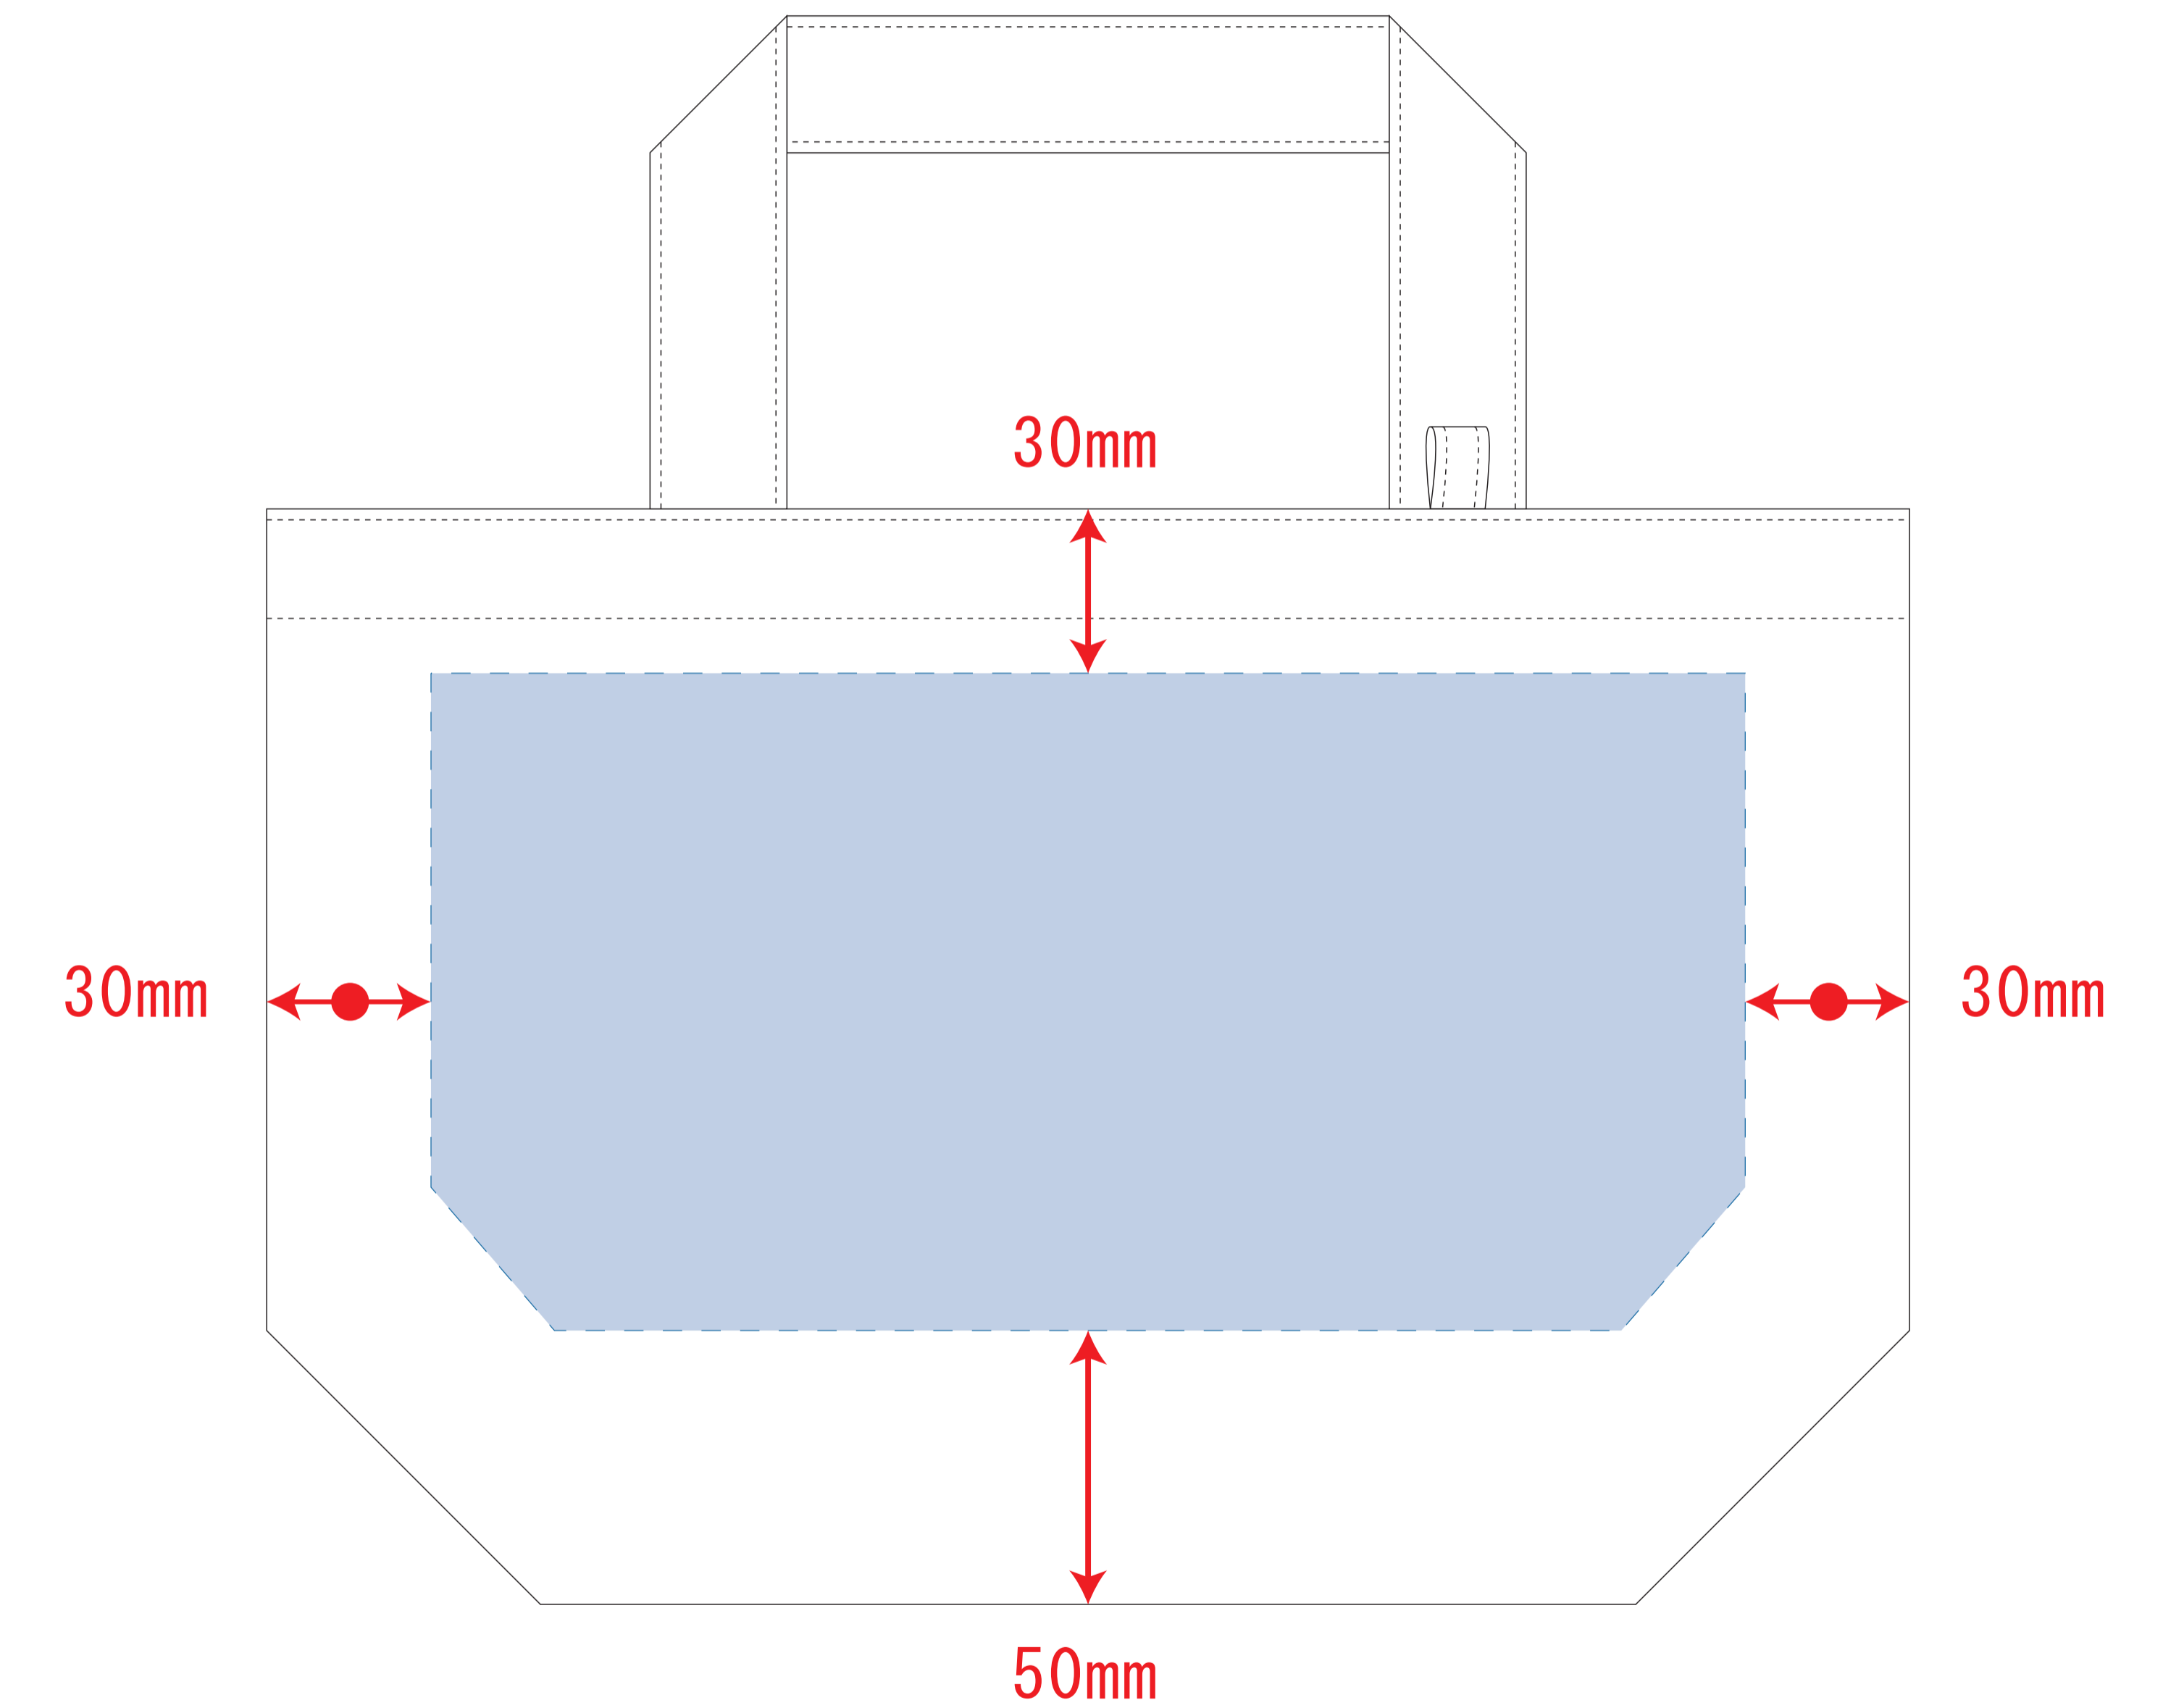

キャンバストート (S) インナーポケット付

- ロット :
 - デザインサイズ : W000mm
 - 刷り色 : 1C
 - 刷り位置 : 図参照
- 版下原寸サイズ

※内ポケット有 (内ポケットが付いている側は印刷不可)
※ナチュラルのみエコマーク有り (内側)
デザインスペース : W220×H110 (mm)
■シルク印刷 最大範囲 : W220×H110 (mm)
■熱転写印刷 最大範囲 : W220×H110 (mm)

キャンバストート (S) インナーポケット付 インクジェット

- ロット :
 - デザインサイズ : W000mm
 - 刷り色 : インクジェットフルカラー
 - 刷り位置 : 図参照
- 版下原寸サイズ

インクジェット用

※内ポケット有 (内ポケットが付いている側は印刷不可)
※ナチュラルのみエコマーク有り (内側)
デザインスペース : W240×H120 (mm)
■インクジェット印刷 最大範囲 : W240×H120 (mm)