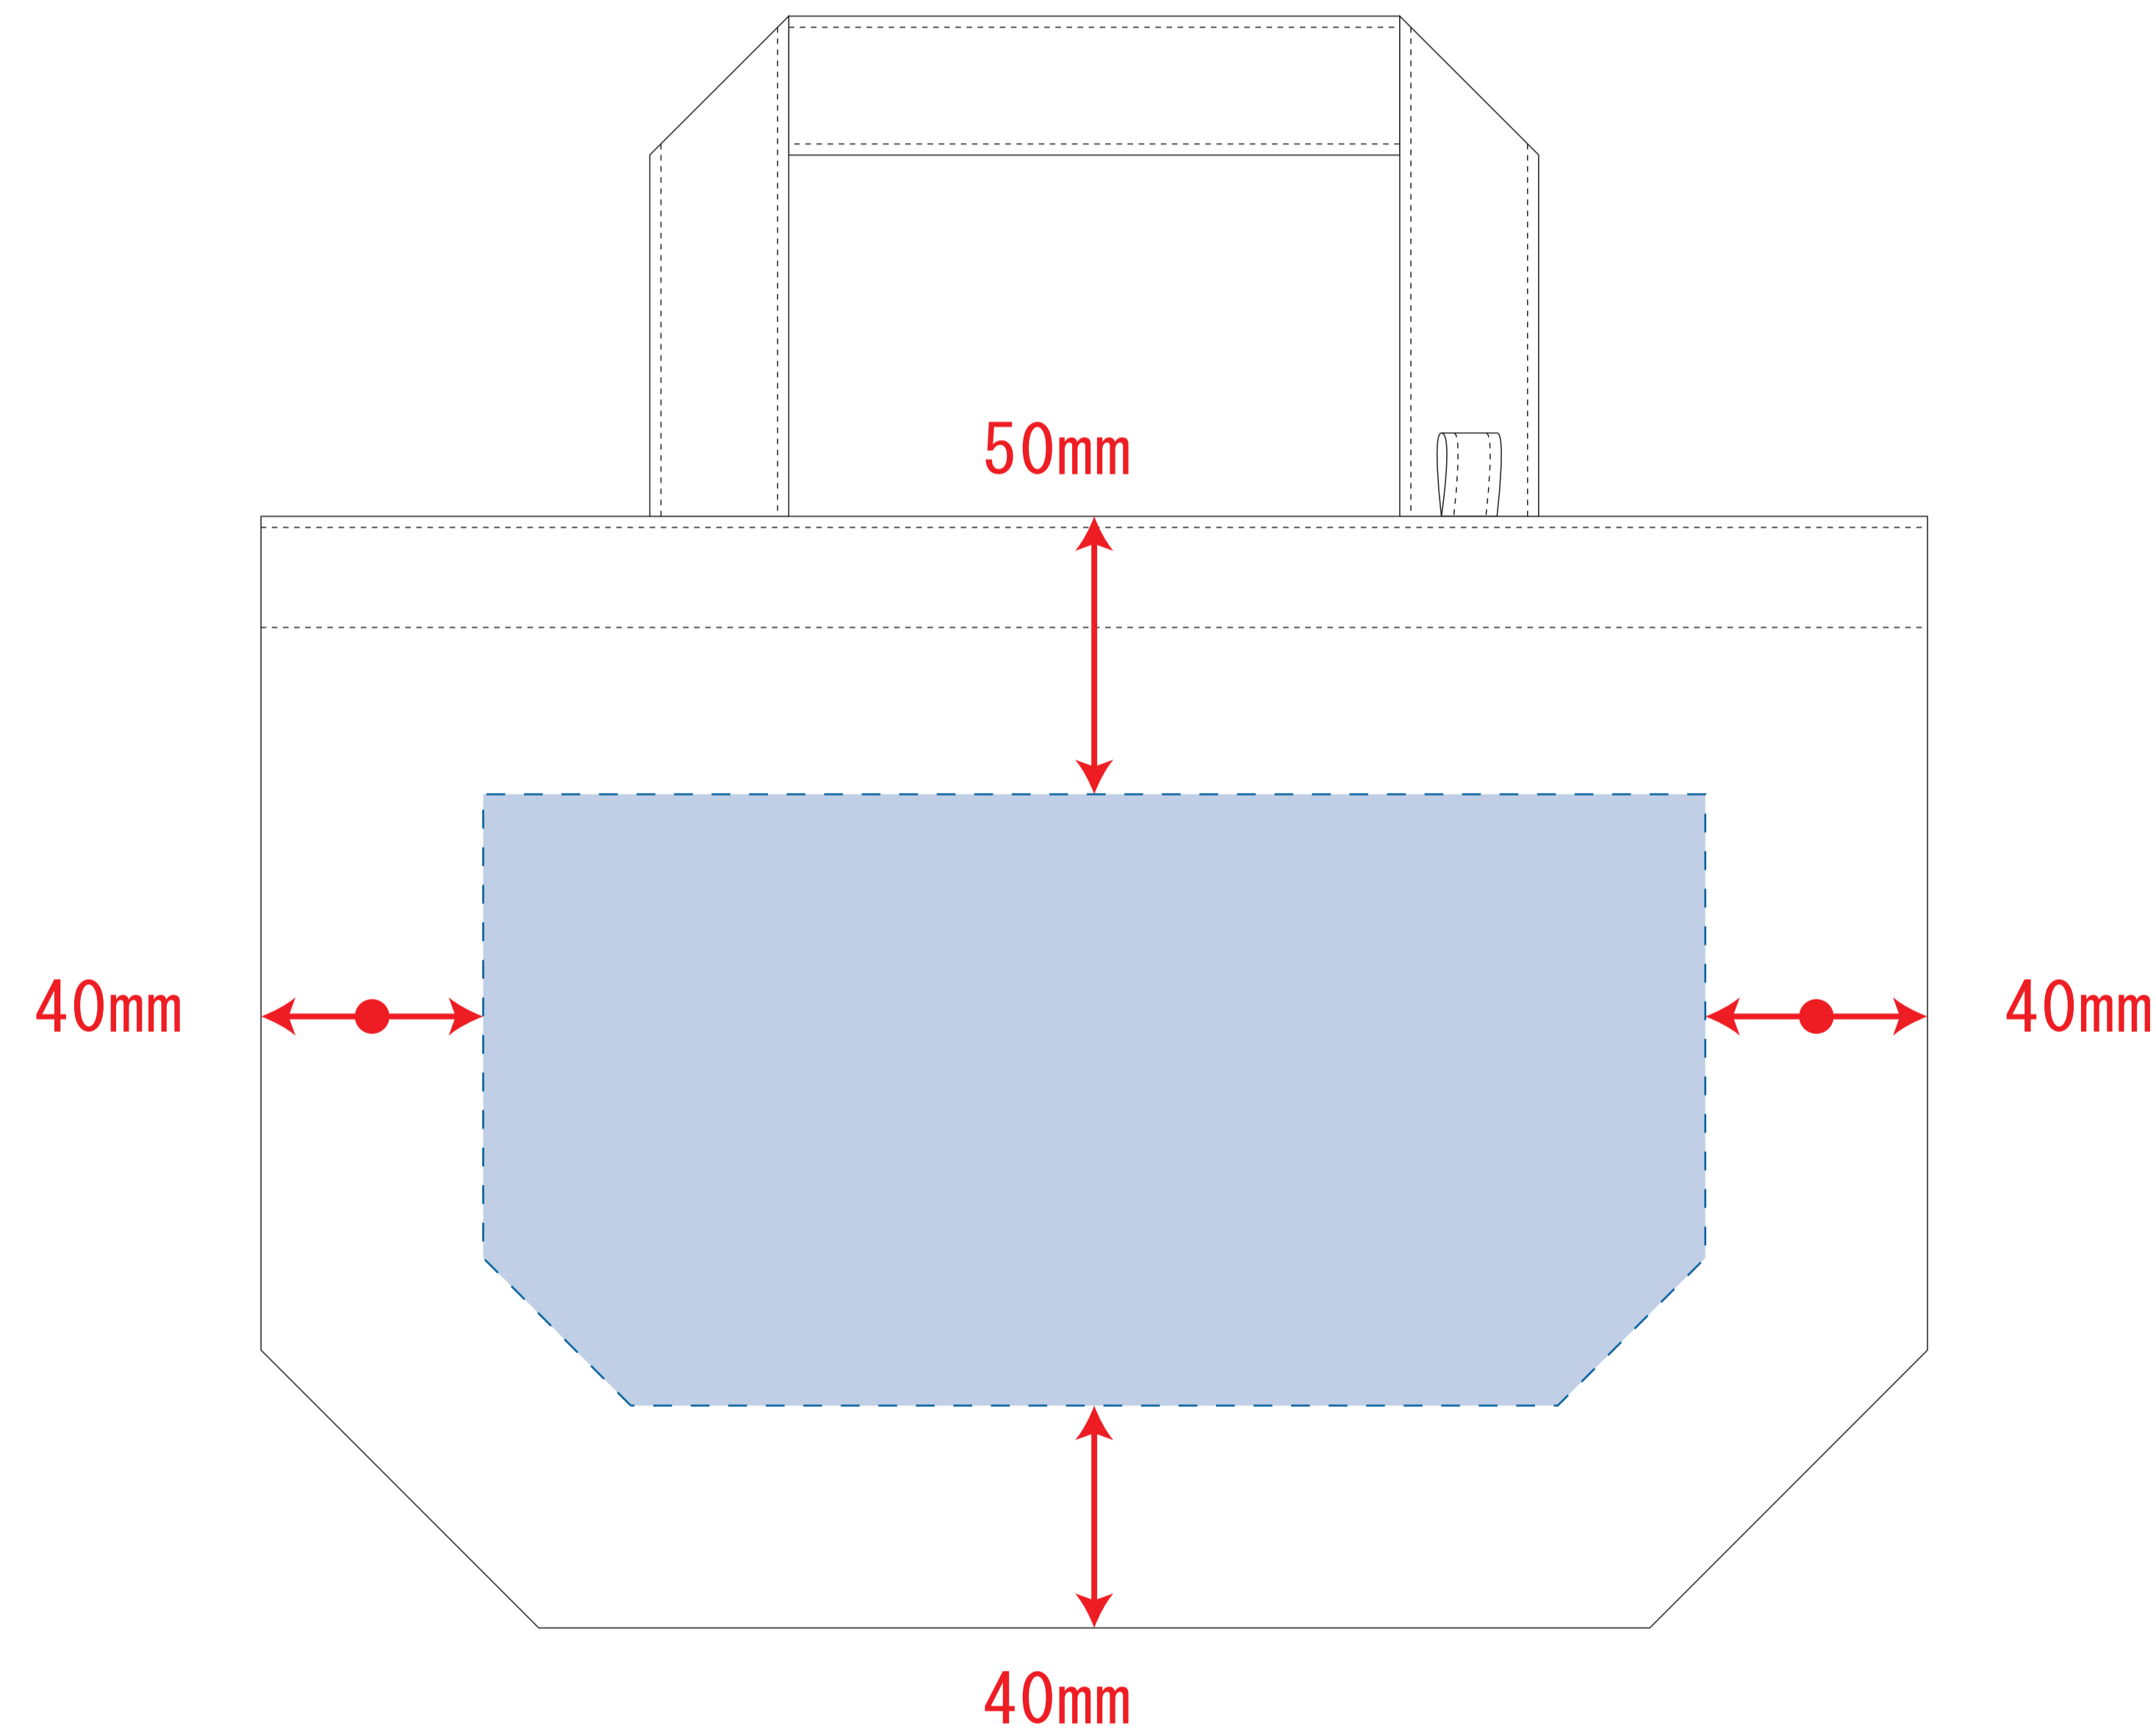

キャンバストート (S) インナーポケット付

- ロット :
 - デザインサイズ : W000mm
 - 刷り色 : 1C
 - 刷り位置 : 図参照
- 版下原寸サイズ

※内ポケット有 (内ポケットが付いている側は印刷不可)
※ナチュラルのみエコマーク有り (内側)
デザインスペース : W220×H110 (mm)
■シルク印刷 最大範囲 : W220×H110 (mm)
■熱転写印刷 最大範囲 : W220×H110 (mm)

キャンバストート (S) インナーポケット付 インクジェット

- ロット :
 - デザインサイズ : W000mm
 - 刷り色 : インクジェットフルカラー
 - 刷り位置 : 図参照
- 版下原寸サイズ

インクジェット用

※内ポケット有 (内ポケットが付いている側は印刷不可)
※ナチュラルのみエコマーク有り (内側)
デザインスペース : W240×H120 (mm)
■インクジェット印刷 最大範囲 : W240×H120 (mm)