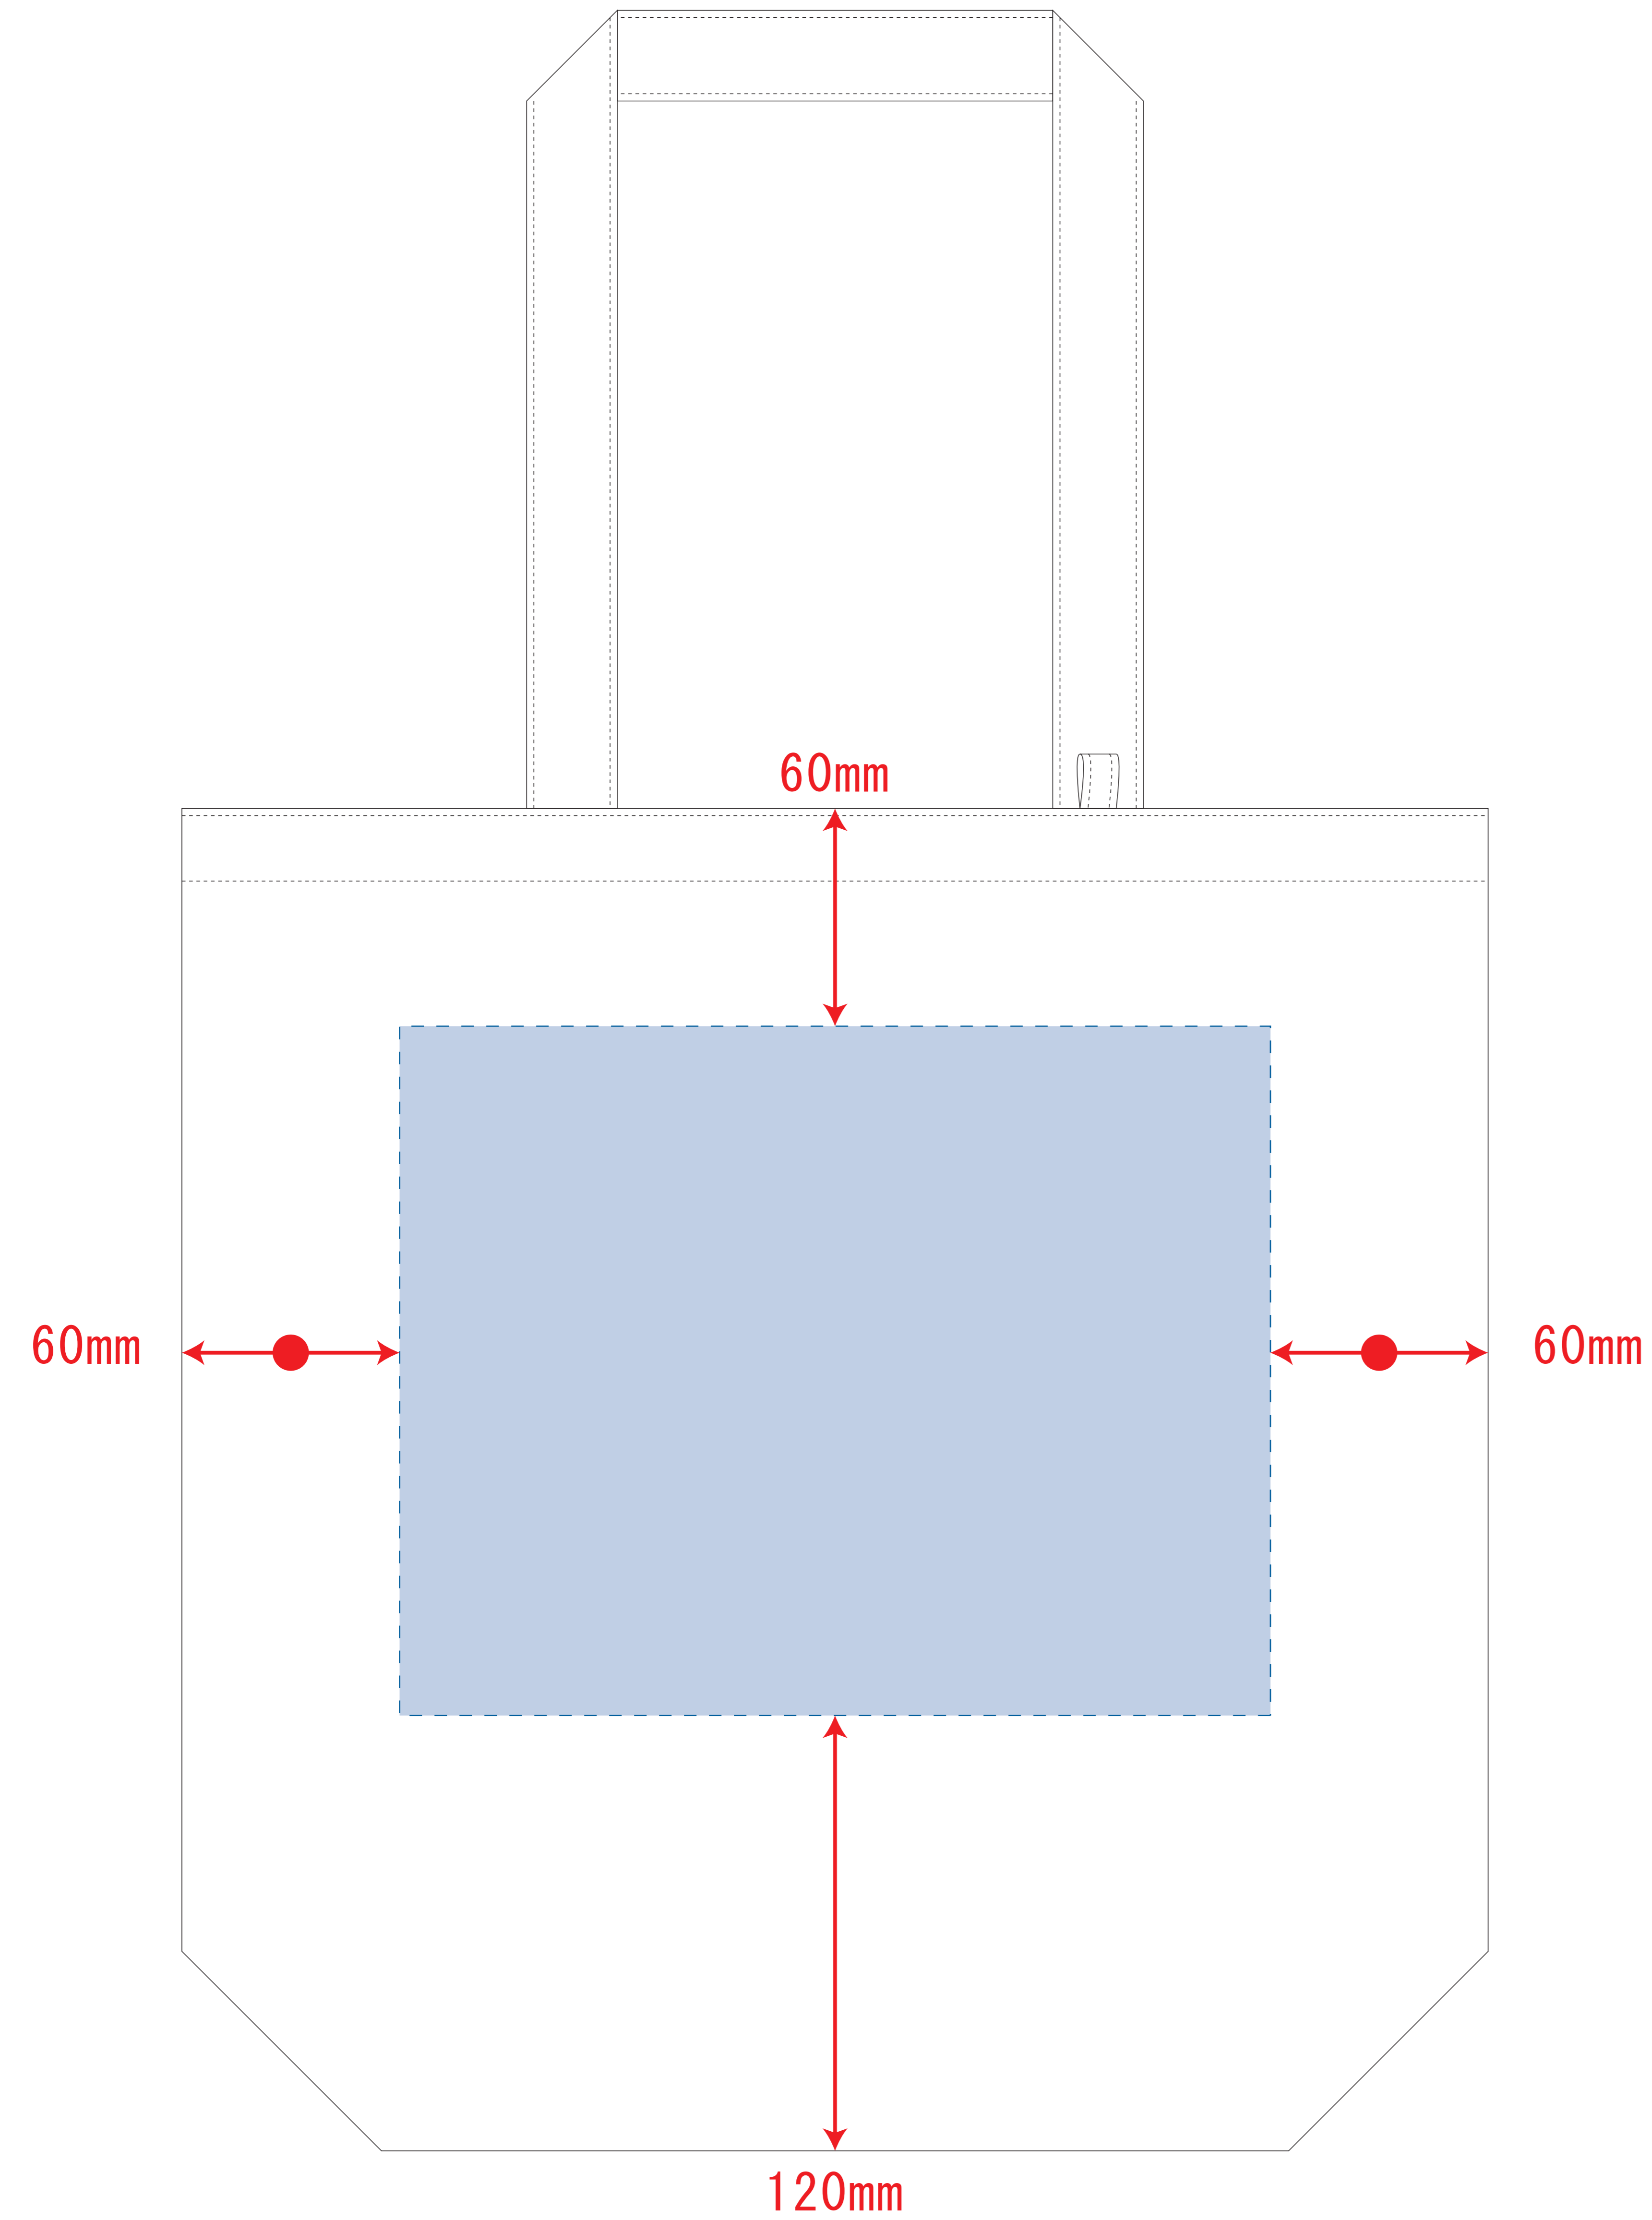

キャンバストート (M) インナーポケット付

- ロット:
 - デザインサイズ: W000mm
 - 刷り色: 1C
 - 刷り位置: 図参照
- 版下原寸サイズ

- ※内ポケット有 (内ポケットが付いている側は印刷不可)
- ※ナチュラルのみエコマーク有り (内側)
- デザインスペース: W240×H190 (mm)
- シルク印刷 最大範囲: W240×H190 (mm)
- 熱転写印刷 最大範囲: W240×H190 (mm)

キャンバストート (M) インナーポケット付 インクジェット

- ロット:
 - デザインサイズ: W000mm
 - 刷り色: インクジェットフルカラー
 - 刷り位置: 図参照
- 版下原寸サイズ

インクジェット用

- ※内ポケット有 (内ポケットが付いている側は印刷不可)
- ※ナチュラルのみエコマーク有り (内側)
- デザインスペース: W270×H260 (mm)
- インクジェット 最大範囲: W270×H260 (mm)