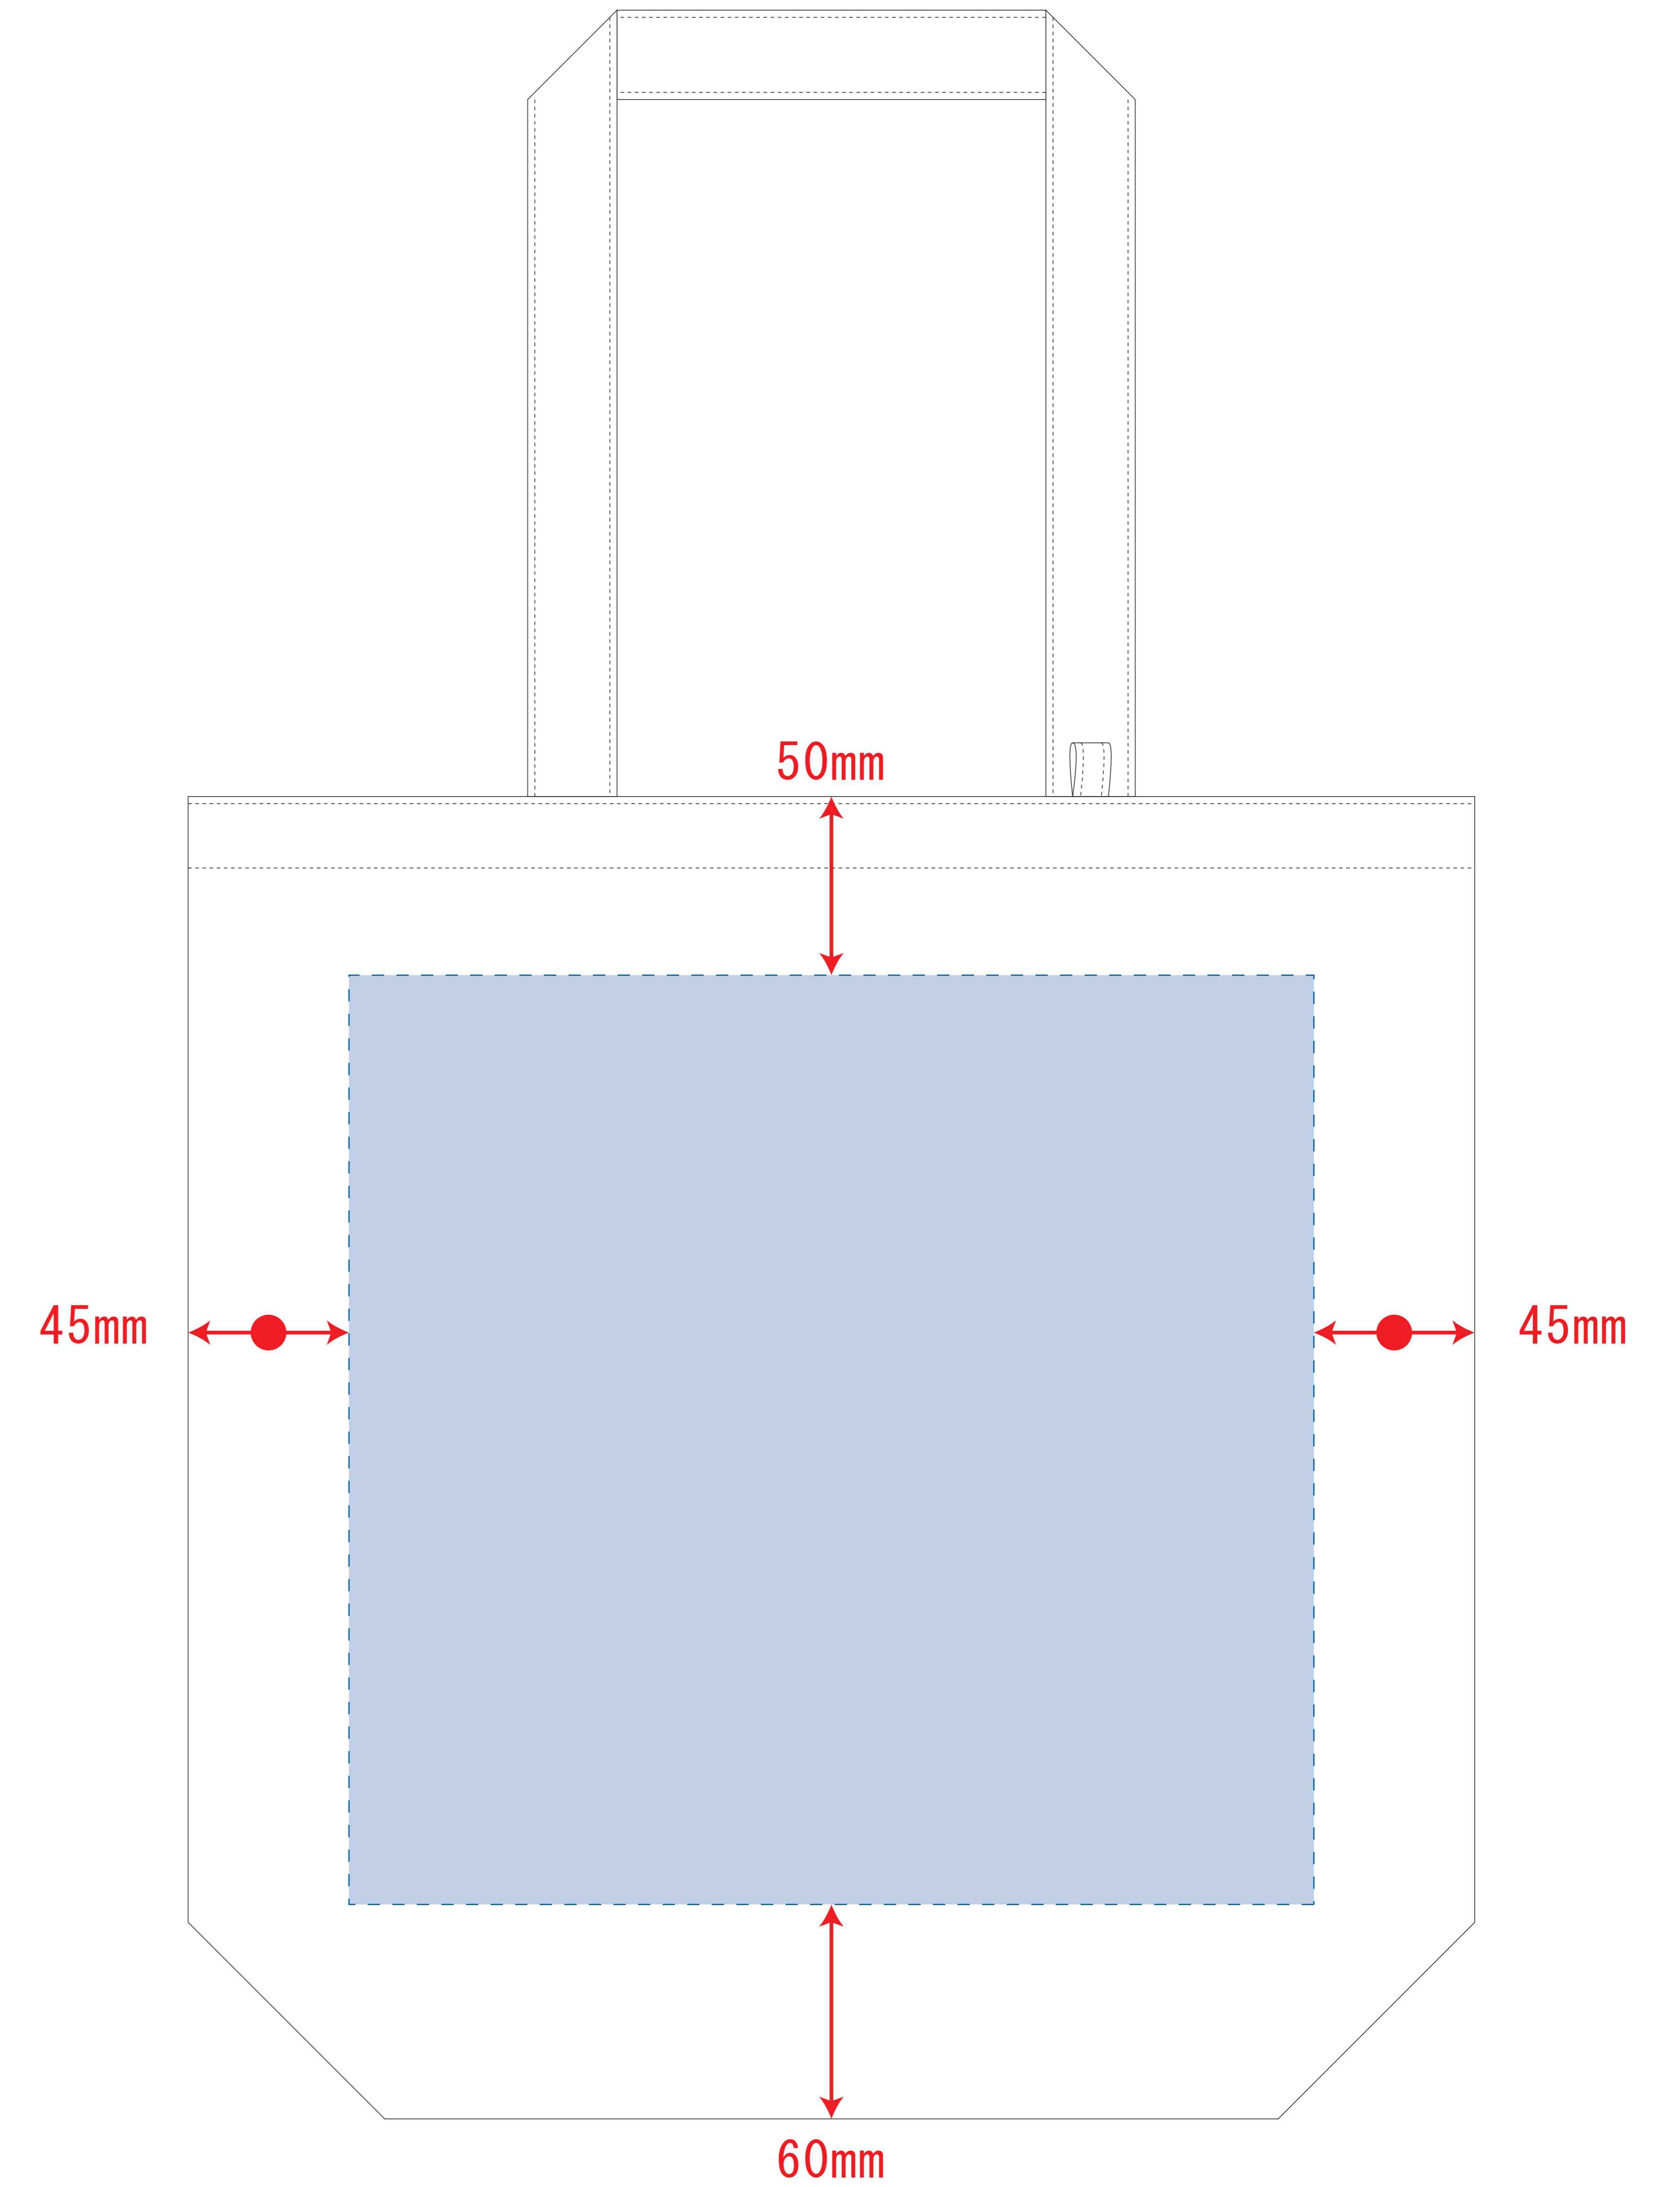

キャンバストート (M) インナーポケット付

- ロット:
 - デザインサイズ: W000mm
 - 刷り色: 1C
 - 刷り位置: 図参照
- 版下原寸サイズ

- ※内ポケット有 (内ポケットが付いている側は印刷不可)
- ※ナチュラルのみエコマーク有り (内側)
- デザインスペース: W240×H190 (mm)
- シルク印刷 最大範囲: W240×H190 (mm)
- 熱転写印刷 最大範囲: W240×H190 (mm)

キャンバストート (M) インナーポケット付 インクジェット

- ロット:
 - デザインサイズ: W000mm
 - 刷り色: インクジェットフルカラー
 - 刷り位置: 図参照
- 版下原寸サイズ

インクジェット用

- ※内ポケット有 (内ポケットが付いている側は印刷不可)
- ※ナチュラルのみエコマーク有り (内側)
- デザインスペース: W270×H260 (mm)
- インクジェット 最大範囲: W270×H260 (mm)