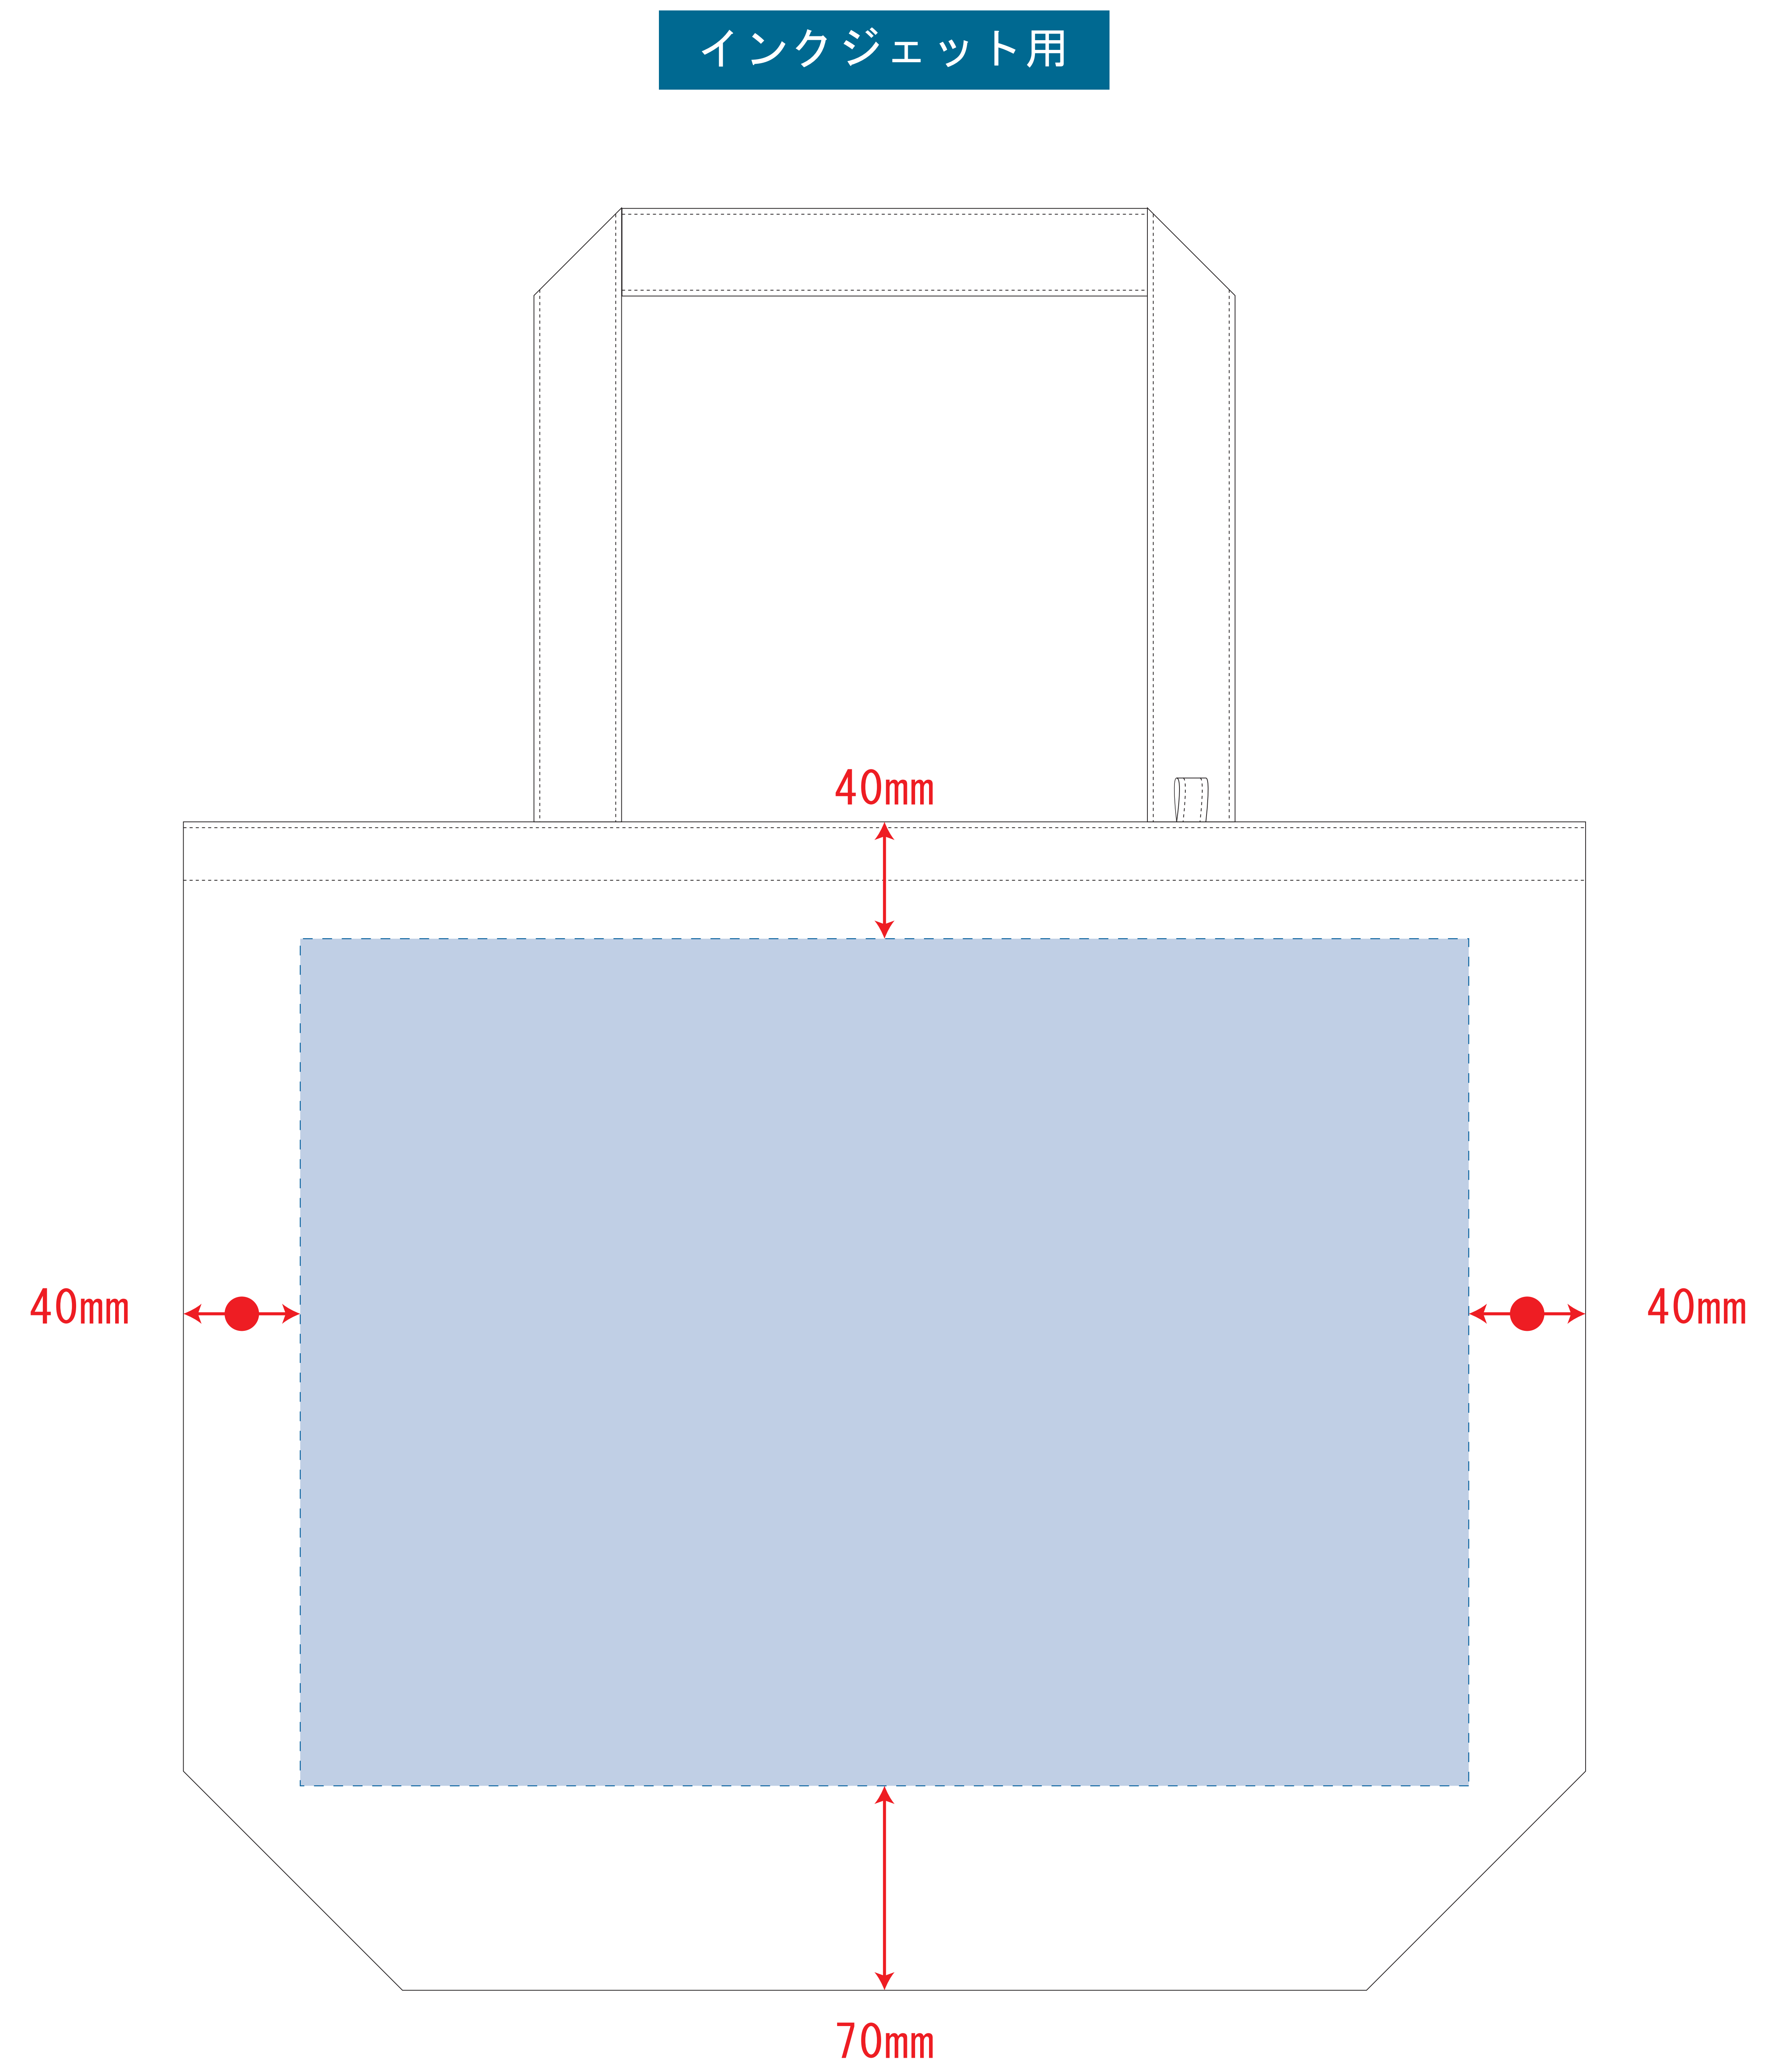

### キャンバストート (L) インナーポケット付

- ロット:
  - デザインサイズ: W000mm
  - 刷り色: 1C
  - 刷り位置: 図参照
- 版下原寸サイズ

- ※内ポケット有(内ポケットが付いている側は印刷不可)
- ※ナチュラルのみエコマーク有り(内側)
- デザインスペース: W280×H190 (mm)
- シルク印刷 最大範囲: W280×H190 (mm)
- 熱転写印刷 最大範囲: W280×H190 (mm)

### キャンバストート (L) インナーポケット付 インクジェット

- ロット:
  - デザインサイズ: W000mm
  - 刷り色: インクジェットフルカラー
  - 刷り位置: 図参照
- 版下原寸サイズ

- ※内ポケット有(内ポケットが付いている側は印刷不可)
- ※ナチュラルのみエコマーク有り(内側)
- デザインスペース: W400×H290 (mm)
- インクジェット 最大範囲: W400×H290 (mm)