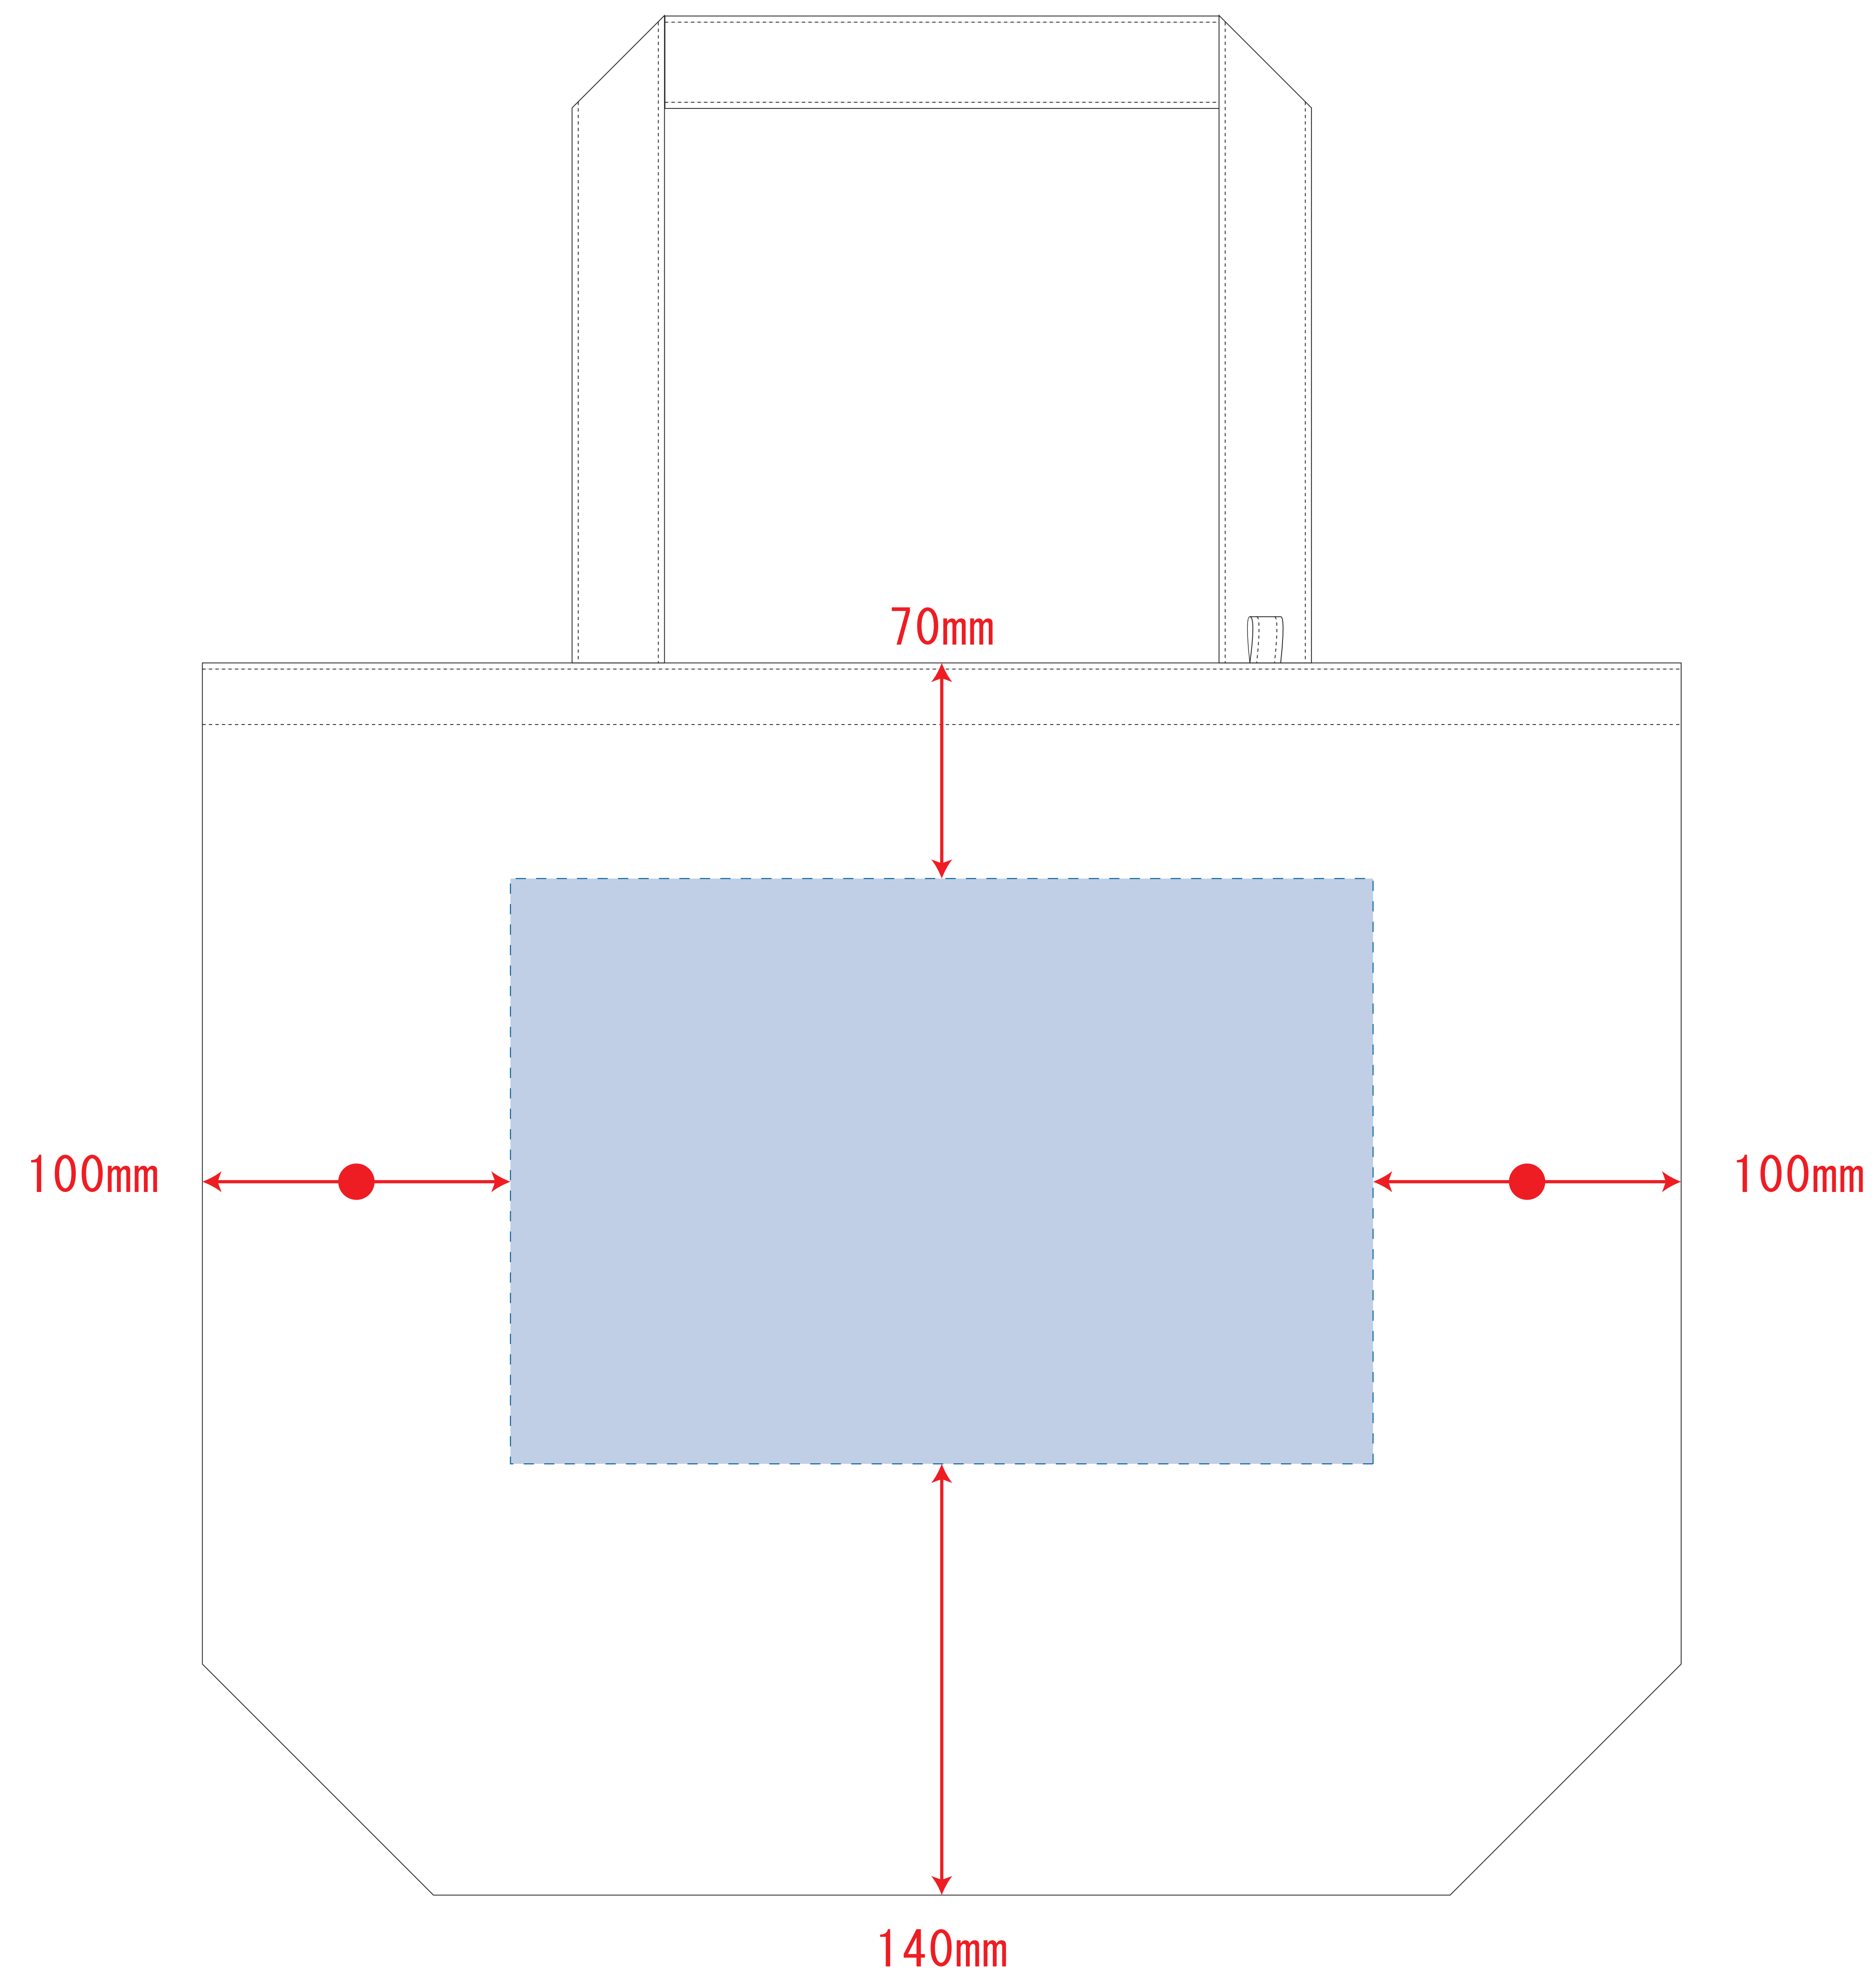

### キャンバストート (L) インナーポケット付

- ロット:
  - デザインサイズ: W000mm
  - 刷り色: 1C
  - 刷り位置: 図参照
- 版下原寸サイズ

- ※内ポケット有(内ポケットが付いている側は印刷不可)
- ※ナチュラルのみエコマーク有り(内側)
- デザインスペース: W280×H190 (mm)
- シルク印刷 最大範囲: W280×H190 (mm)
- 熱転写印刷 最大範囲: W280×H190 (mm)

### キャンバストート (L) インナーポケット付 インクジェット

- ロット:
  - デザインサイズ: W000mm
  - 刷り色: インクジェットフルカラー
  - 刷り位置: 図参照
- 版下原寸サイズ

- ※内ポケット有(内ポケットが付いている側は印刷不可)
- ※ナチュラルのみエコマーク有り(内側)
- デザインスペース: W400×H290 (mm)
- インクジェット 最大範囲: W400×H290 (mm)