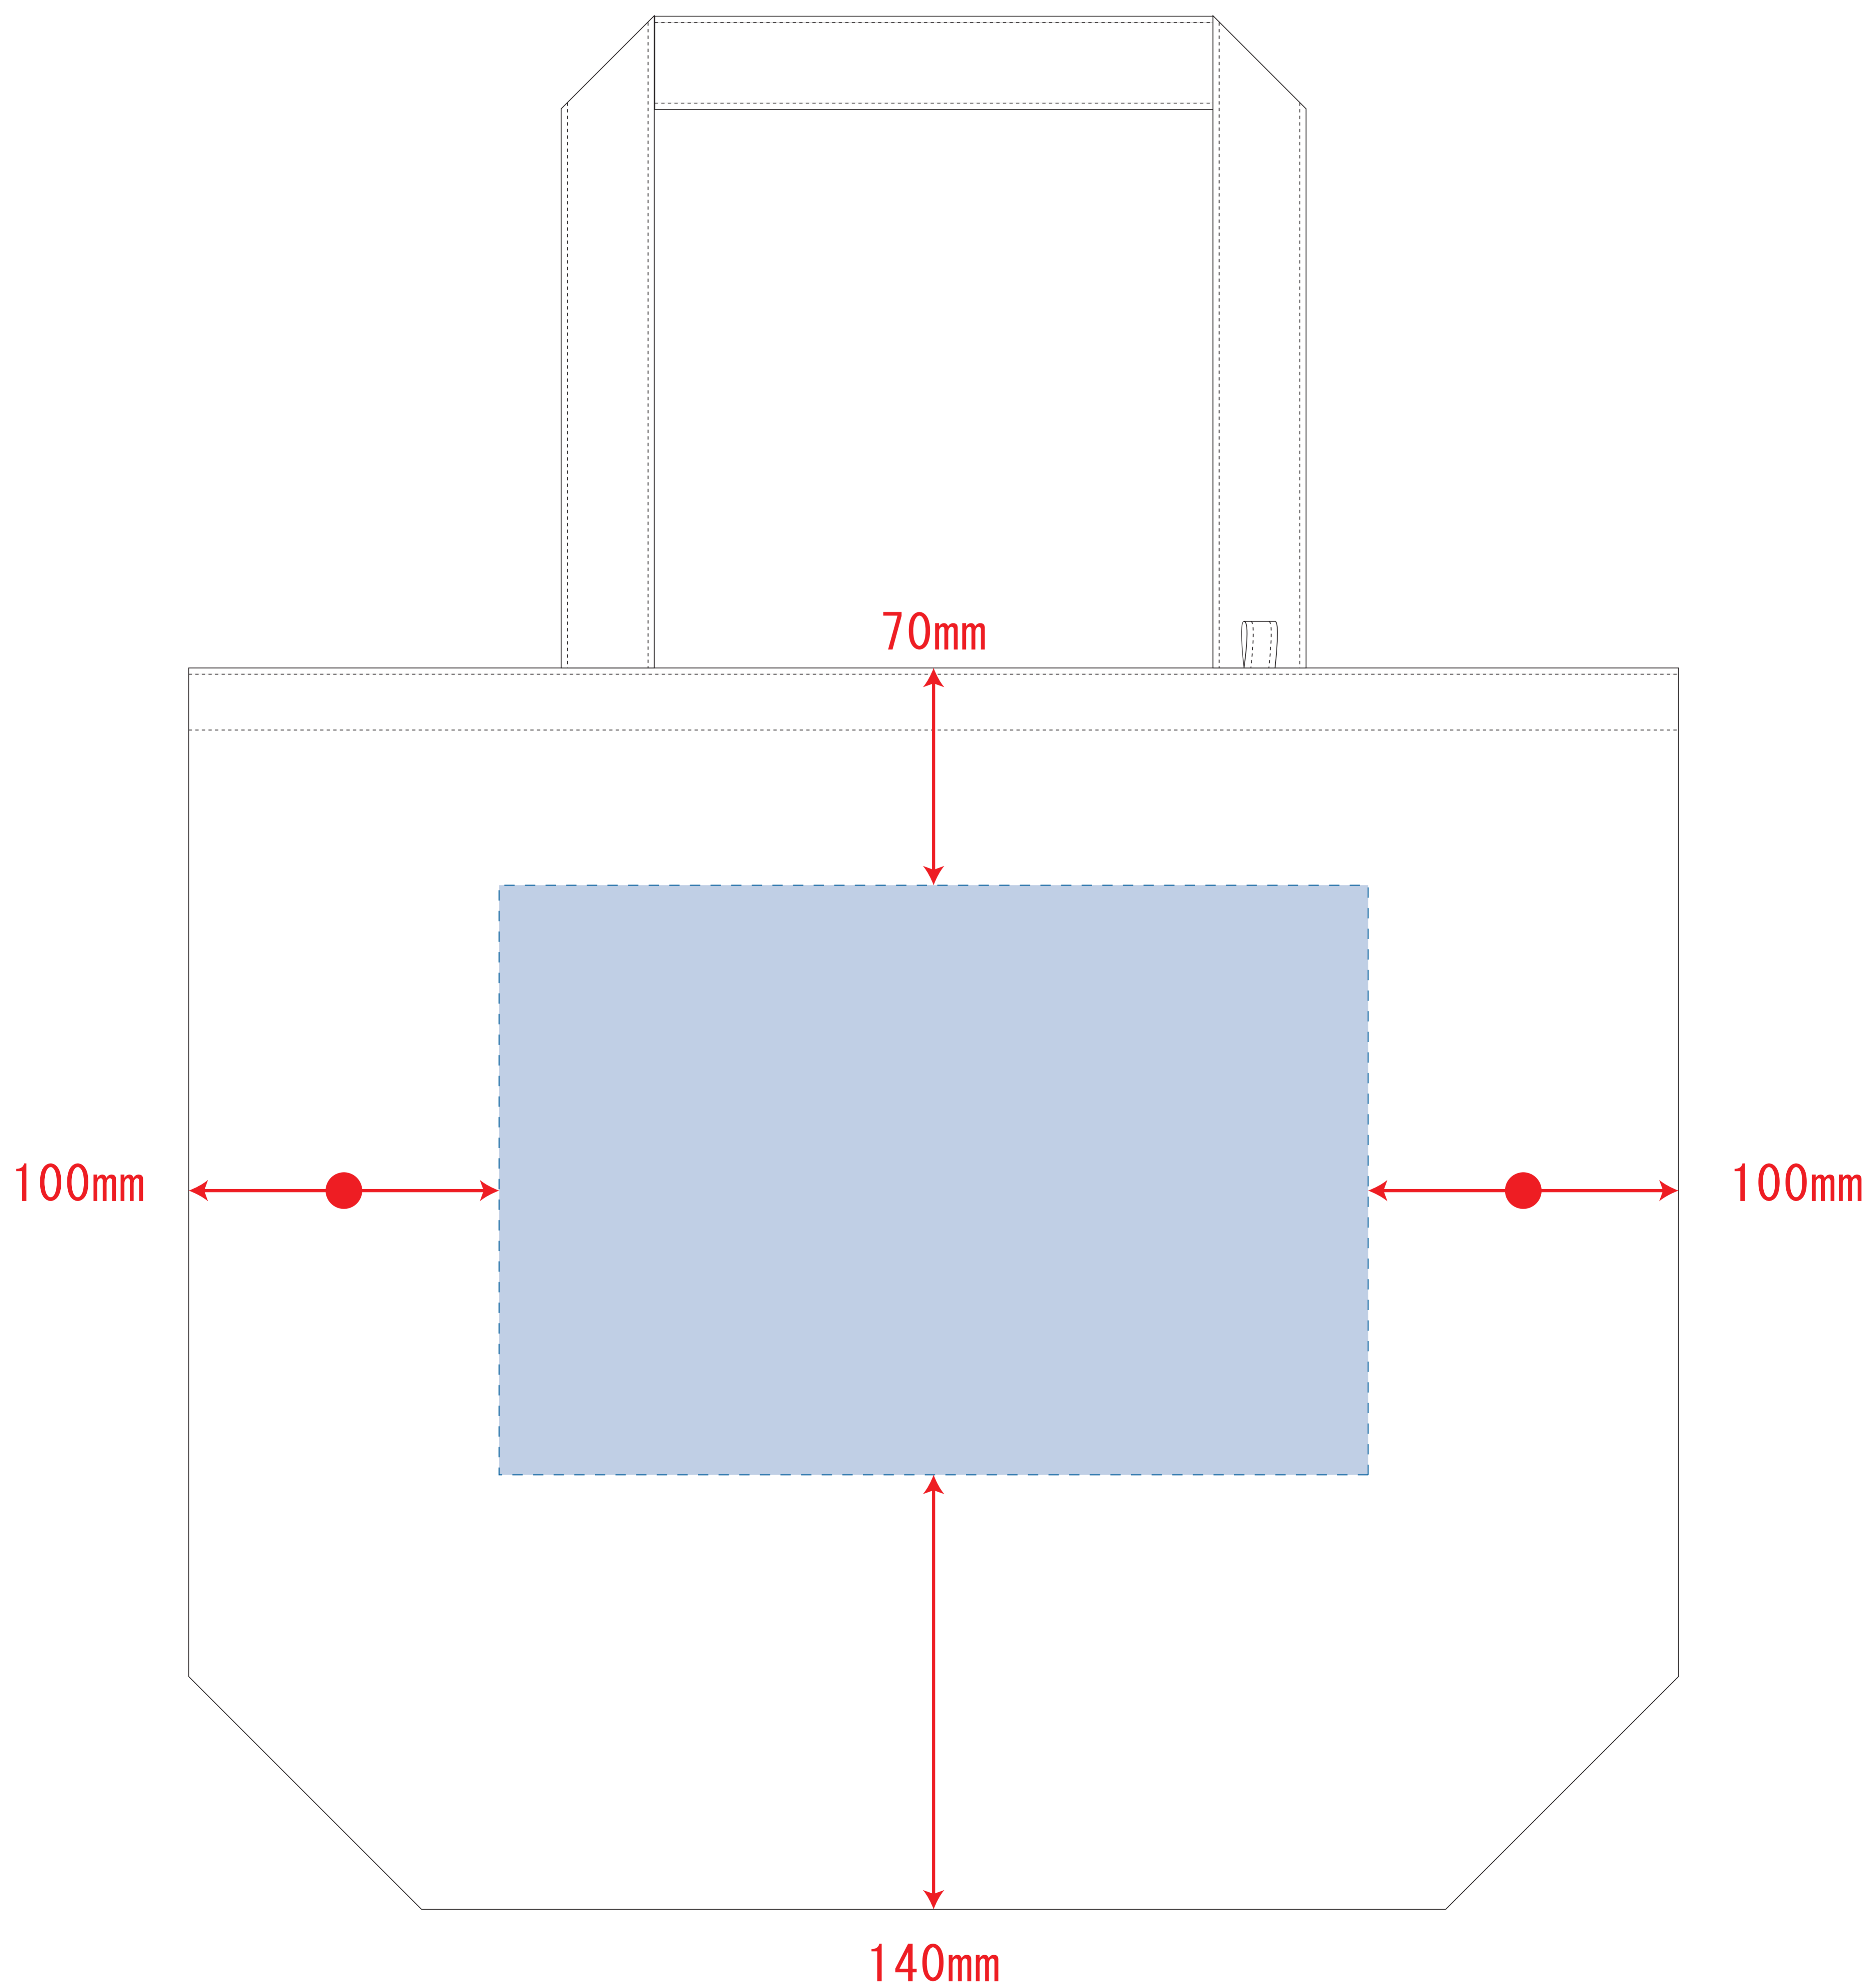

キャンバストート (L) インナーポケット付

- ロット :
 - デザインサイズ : W000mm
 - 刷り色 : 1C
 - 刷り位置 : 図参照
- 版下原寸サイズ

※内ポケット有 (内ポケットが付いている側は印刷不可)

※ナチュラルのみエコマーク有り (内側)

デザインスペース : W280×H190 (mm)

■シルク印刷 最大範囲 : W280×H190 (mm)

■熱転写印刷 最大範囲 : W280×H190 (mm)