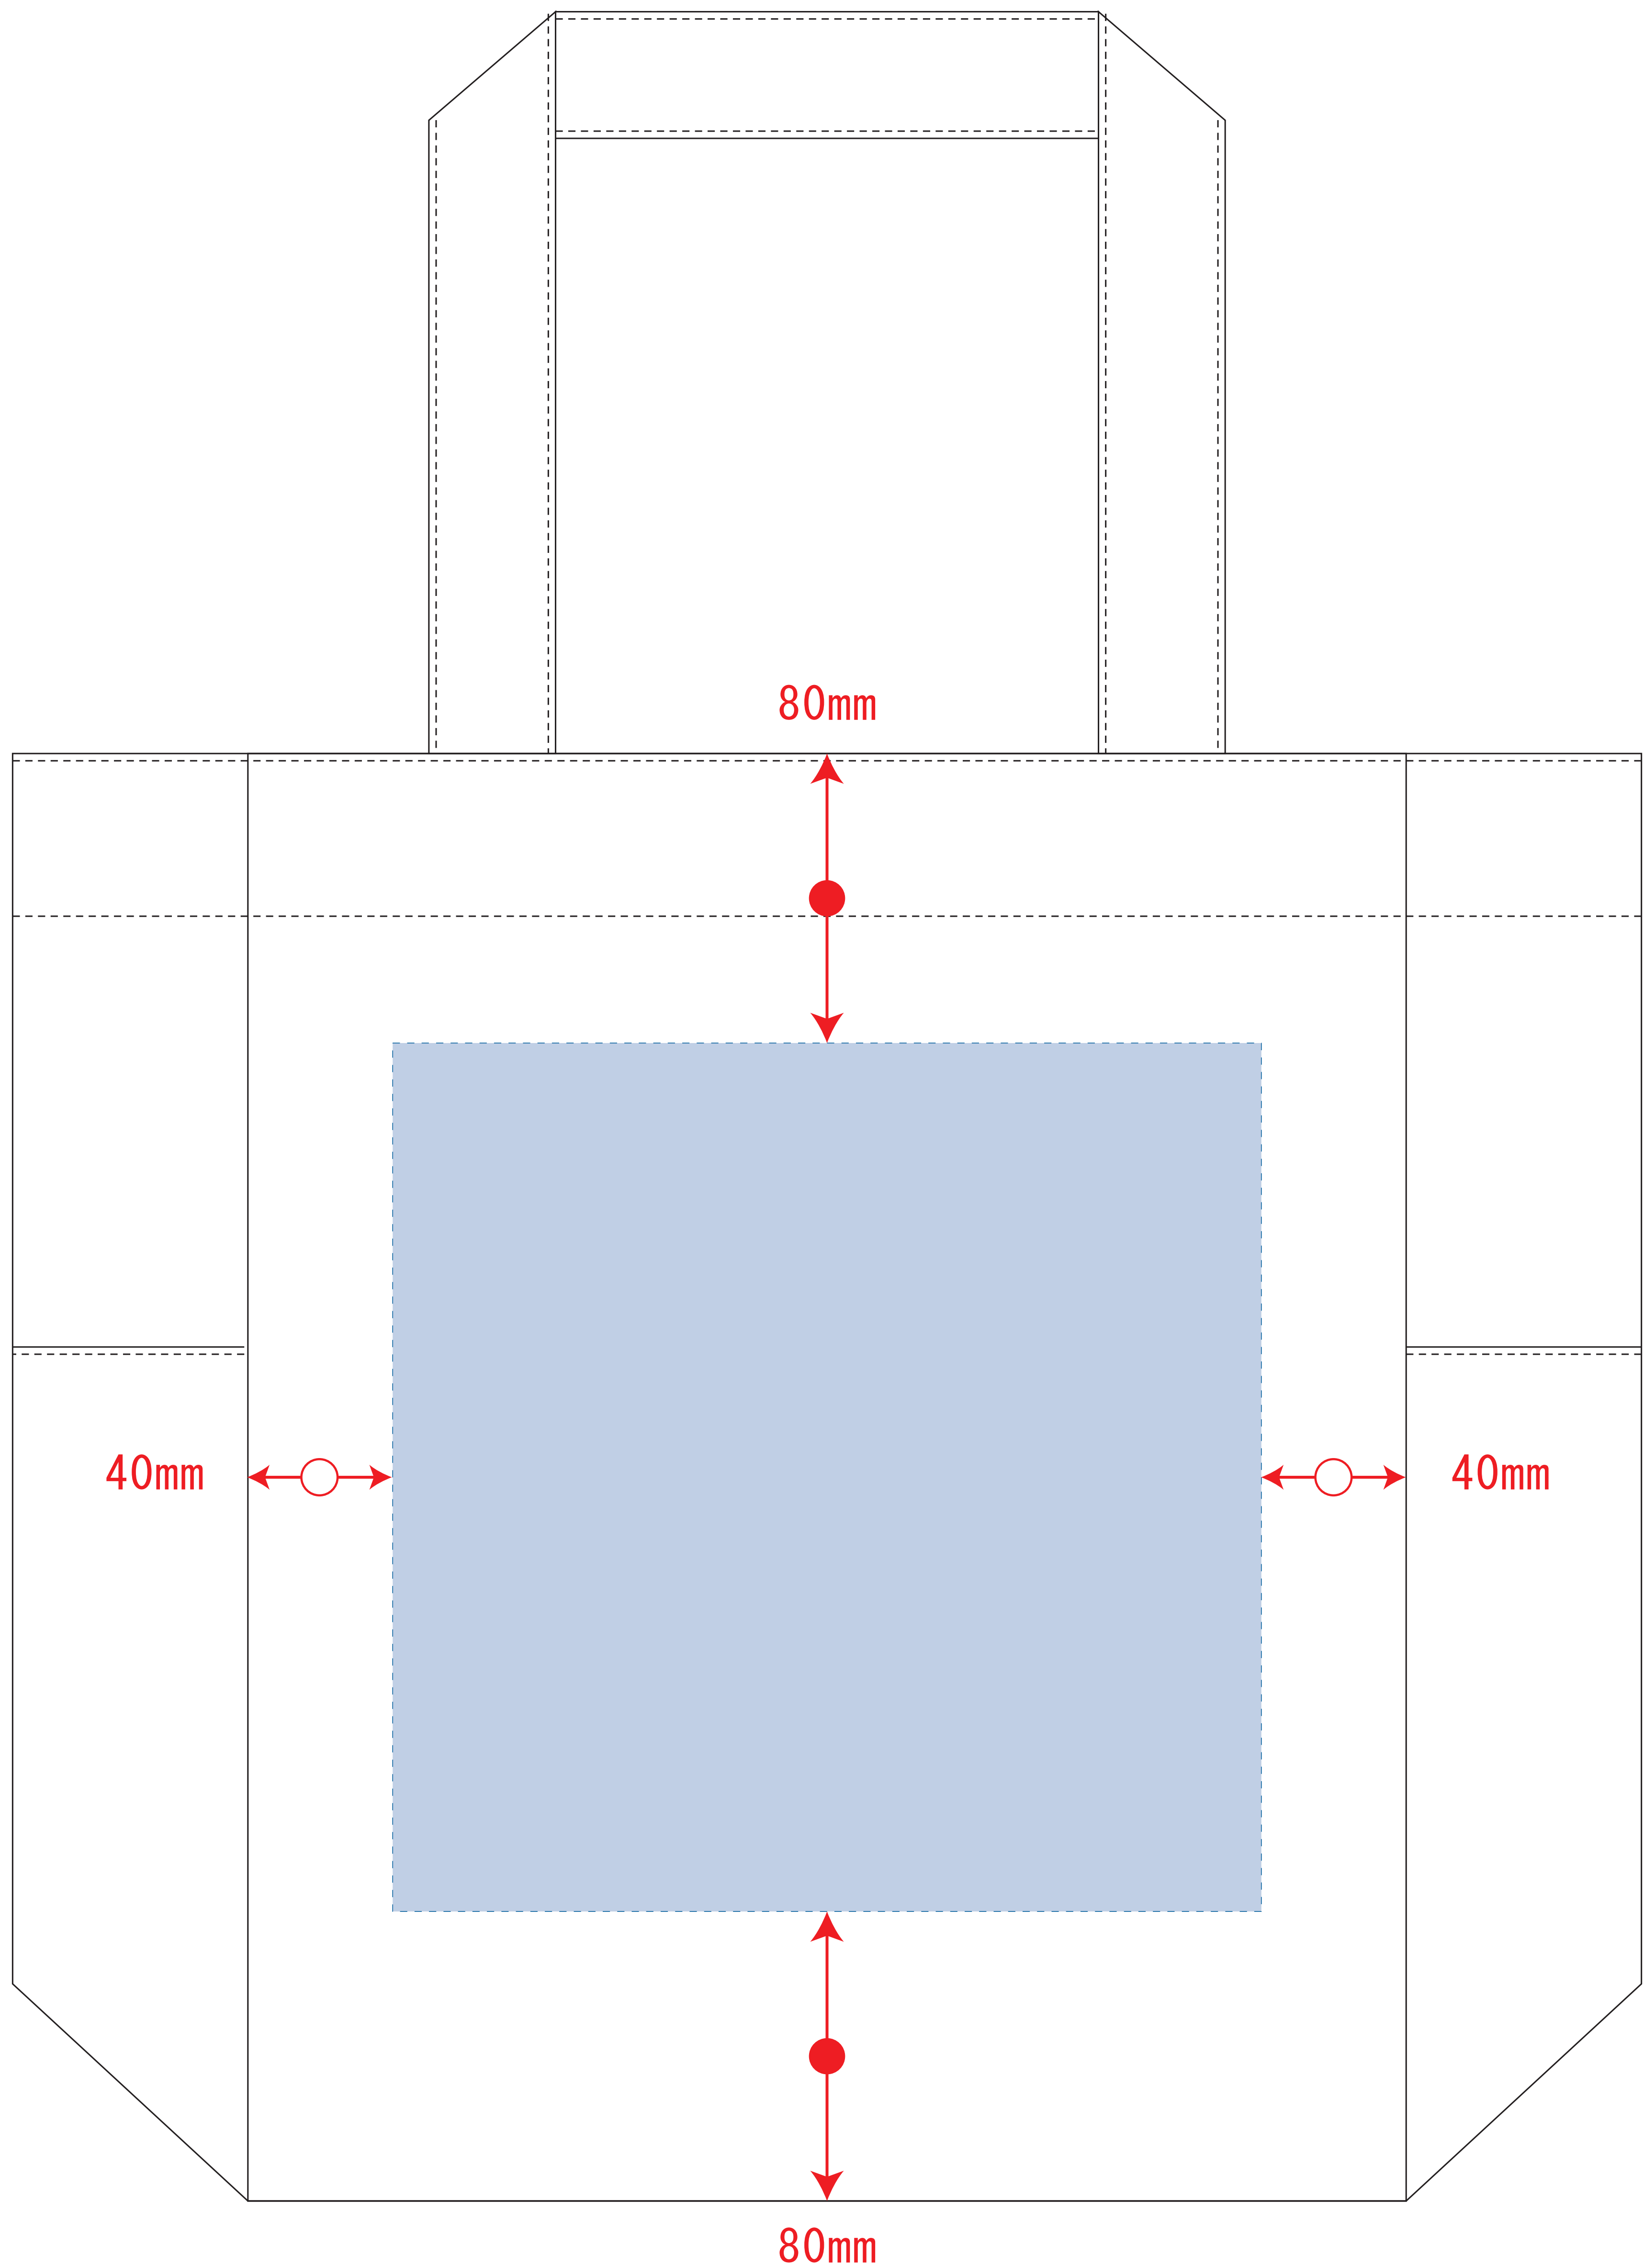

# マルチトートコンビ (L)

- ロット :
  - デザインサイズ : W000mm
  - 刷り色 : 1C
  - 刷り位置 : 図参照
- 版下原寸サイズ

- 制作上の注意点
- デザインサイズ: レイアウトの状態での寸法をご記入下さい。
  - 刷り色: PANTONEまたはDICのチップでご指定下さい。  
※黒・白・金・銀はチップでの指定はできません。  
※刷り色が白の場合、黒でレイアウトし、指示事項/刷り色の部分に「白」とご記入下さい。
  - 刷り位置: 寸法線はレイアウト位置に合わせて調整して下さい。
- プリントは点線部分、網掛けの刷り範囲  以内をお願い致します。  
(ベースの材質、又はデザインによりベタ面が多い場合、線が細かい場合等、調整が必要な場合がございます。)
- 細かい文字などは素材の関係上かすれたり、つぶれてしまう場合がございます。
  - ベース素材のカラーにより、印刷色の仕上りが若干変わる場合がございます。
- ※画像データをご使用の際の注意点
- 原寸 600 dpi のモノクロ2階調の画像データをレイアウトして下さい。
  - 画像データは別途添付して下さい。(pdfデータにリンクしたもの)

※内ポケット有 (内ポケットが付いている側は印刷不可)

デザインスペース : W240 × H240 (mm)

■シルク印刷 最大範囲 : W240 × H240 (mm)

■熱転写印刷 最大範囲 : W240 × H240 (mm)