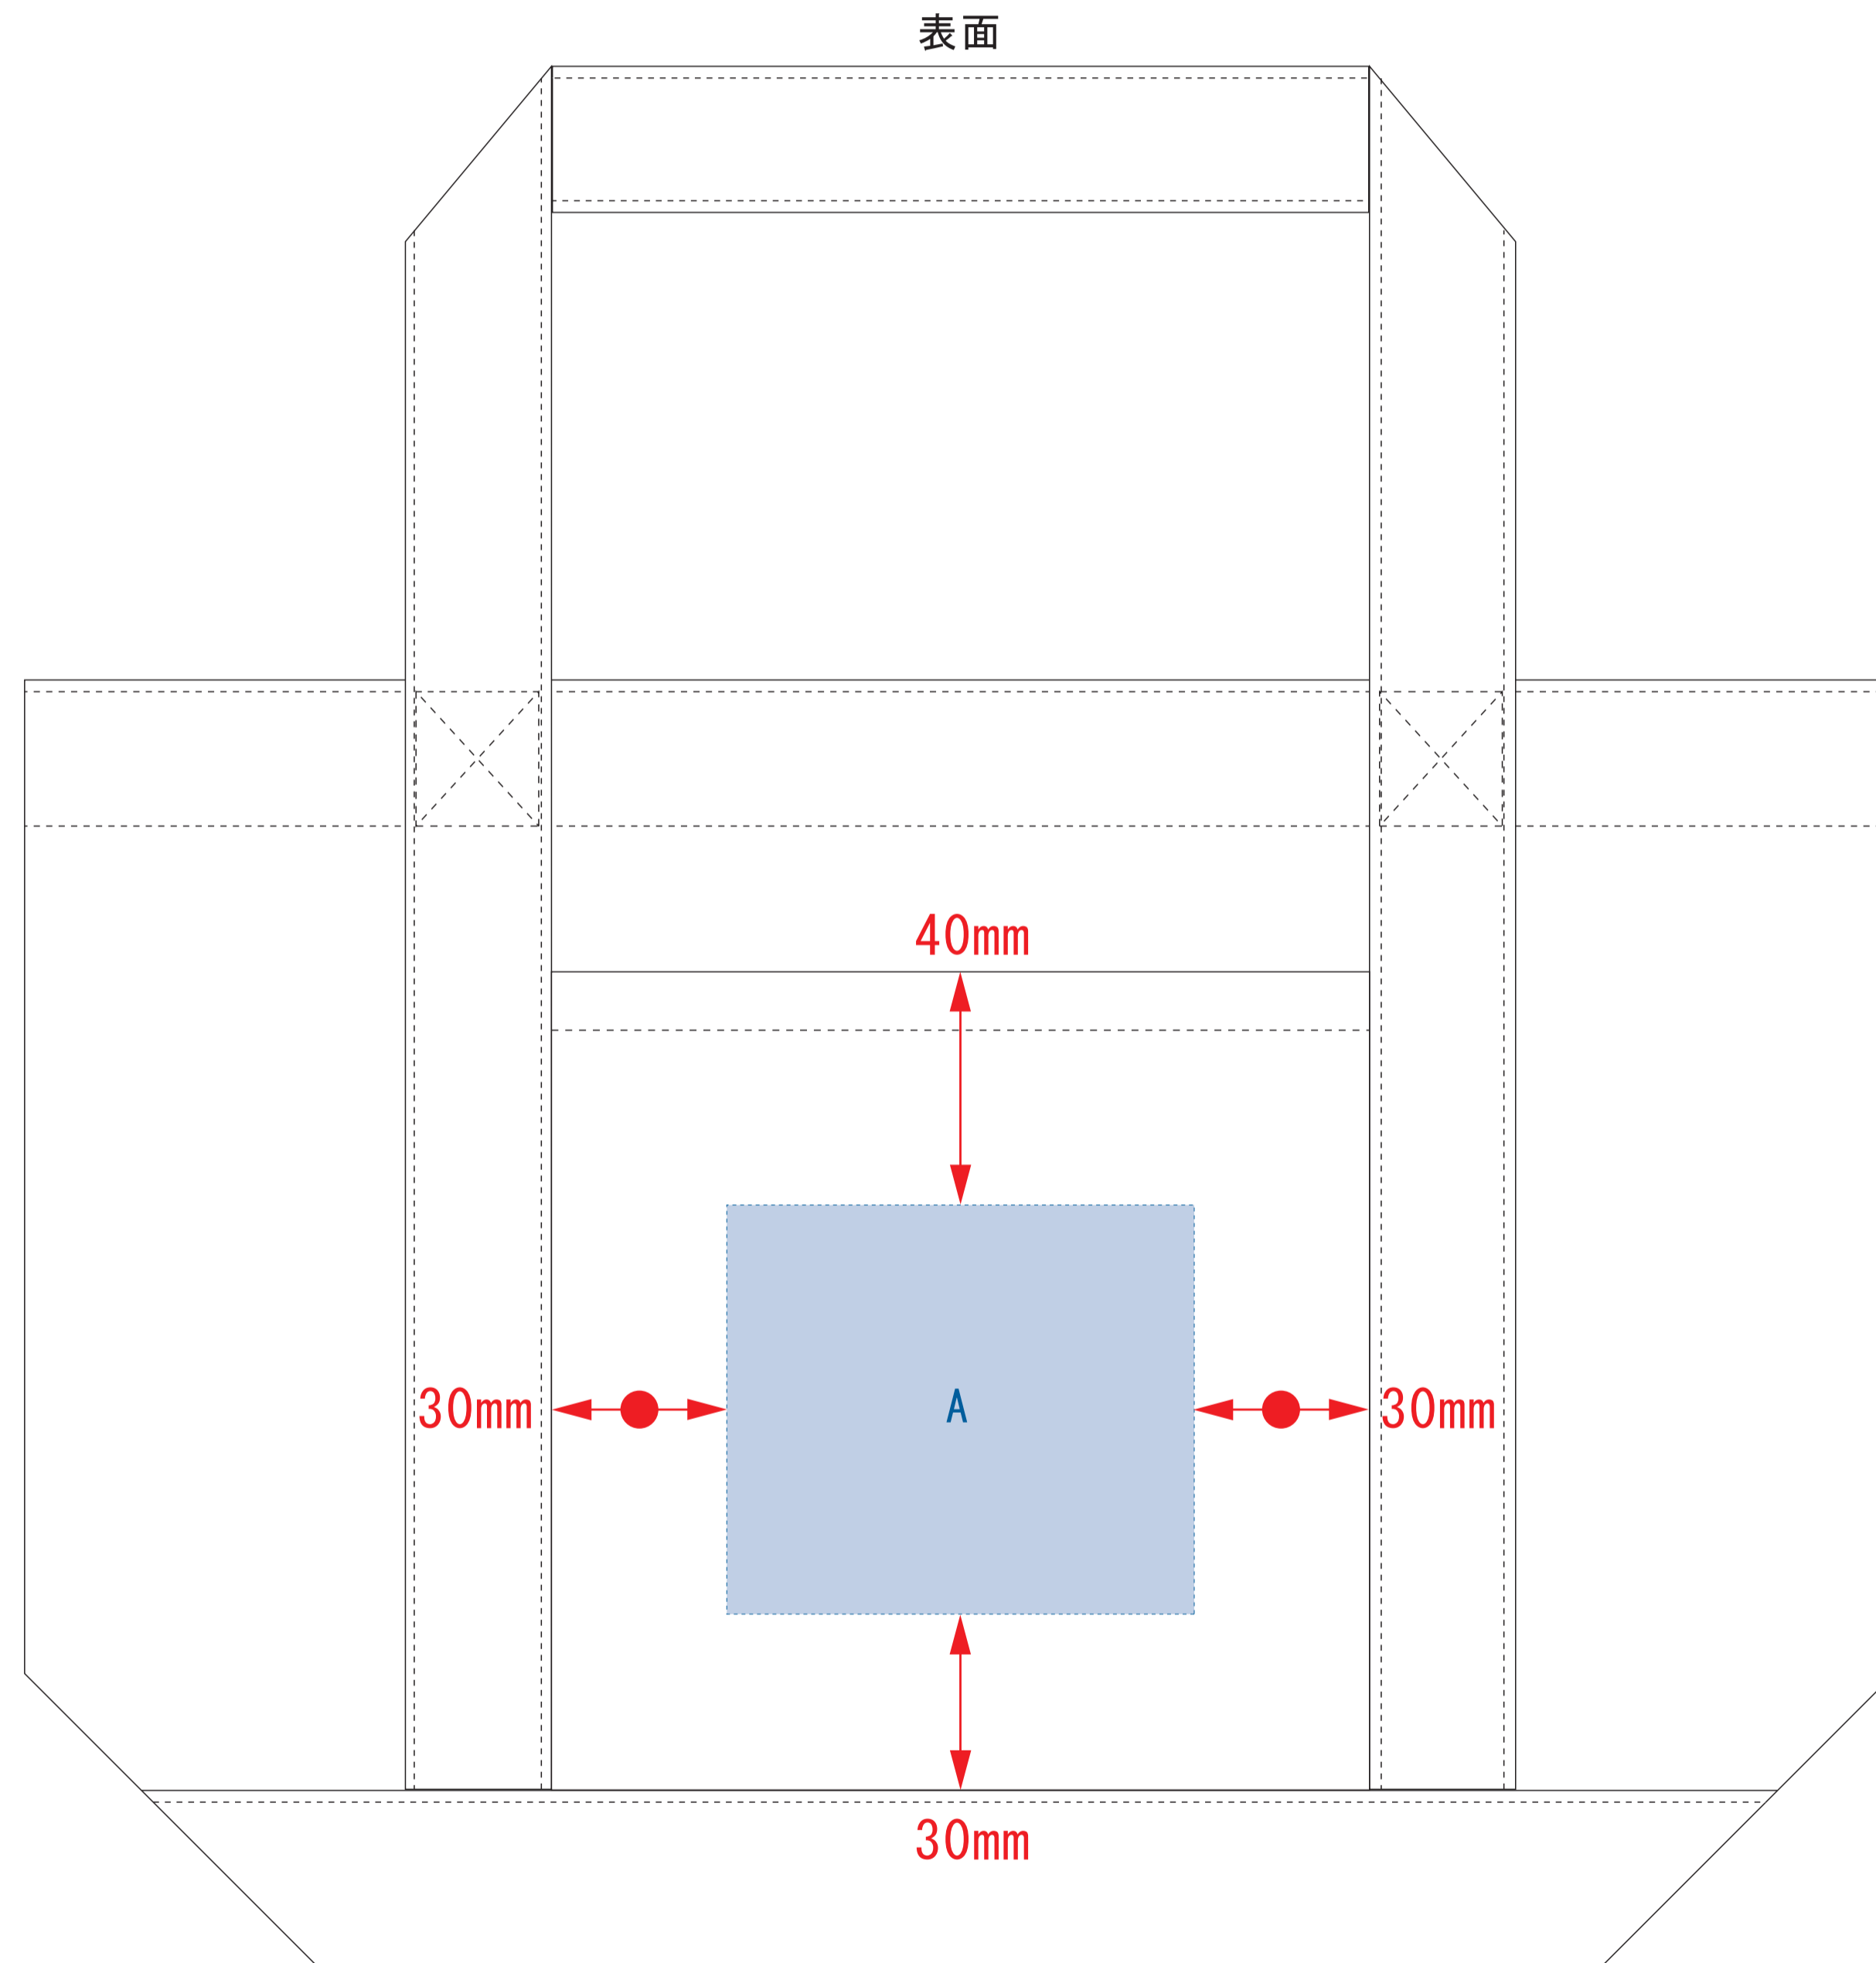

キャンバスライントート(S)

- ロット:
- デザインサイズ: W00mm
- 刷り色: 1C
- 刷り位置: 図参照
版下原寸サイズ

制作上の注意点

- デザインサイズレイアウトの状態でご記入下さい。
- 刷り色: PANTONEまたはDICのチップでご指定下さい。
※黒・白・金・銀はチップでのご指定はできません。
※刷り色が白の場合、黒でレイアウトし、指示事項/刷り色の部分に「白」とご記入下さい。
- 刷り位置: 寸法線はレイアウト位置に合わせて調整して下さい。

● プリントは点線部分、網掛けの刷り範囲 [] 以内をお願い致します。
(ベースの材質、又はデザインによりベタ面が多い場合、線が細かい場合等、調整が必要な場合がございます。)

- 細かい文字などは素材の関係上かすれたり、つぶれてしまう場合がございます。
- ベース素材のカラーにより、印刷色の仕上がりが若干変わる場合がございます。

※画像データをご使用の際の注意点

- 原寸600dpiのモノクロ2階調の画像データをレイアウトして下さい。
- 画像データは別途添付して下さい。(pdfデータにリンクしたもの)

※ナチュラルのみエコマーク有り(内側)

デザインスペース: A/W80×H70(mm) B/W80×H90(mm)

- シルク印刷 最大範囲: A/W80×H70(mm) B/W80×H90(mm)
- 熱転写印刷 最大範囲: A/W80×H70(mm) B/W80×H90(mm)
- インクジェット印刷 最大範囲: A/W80×H70(mm)