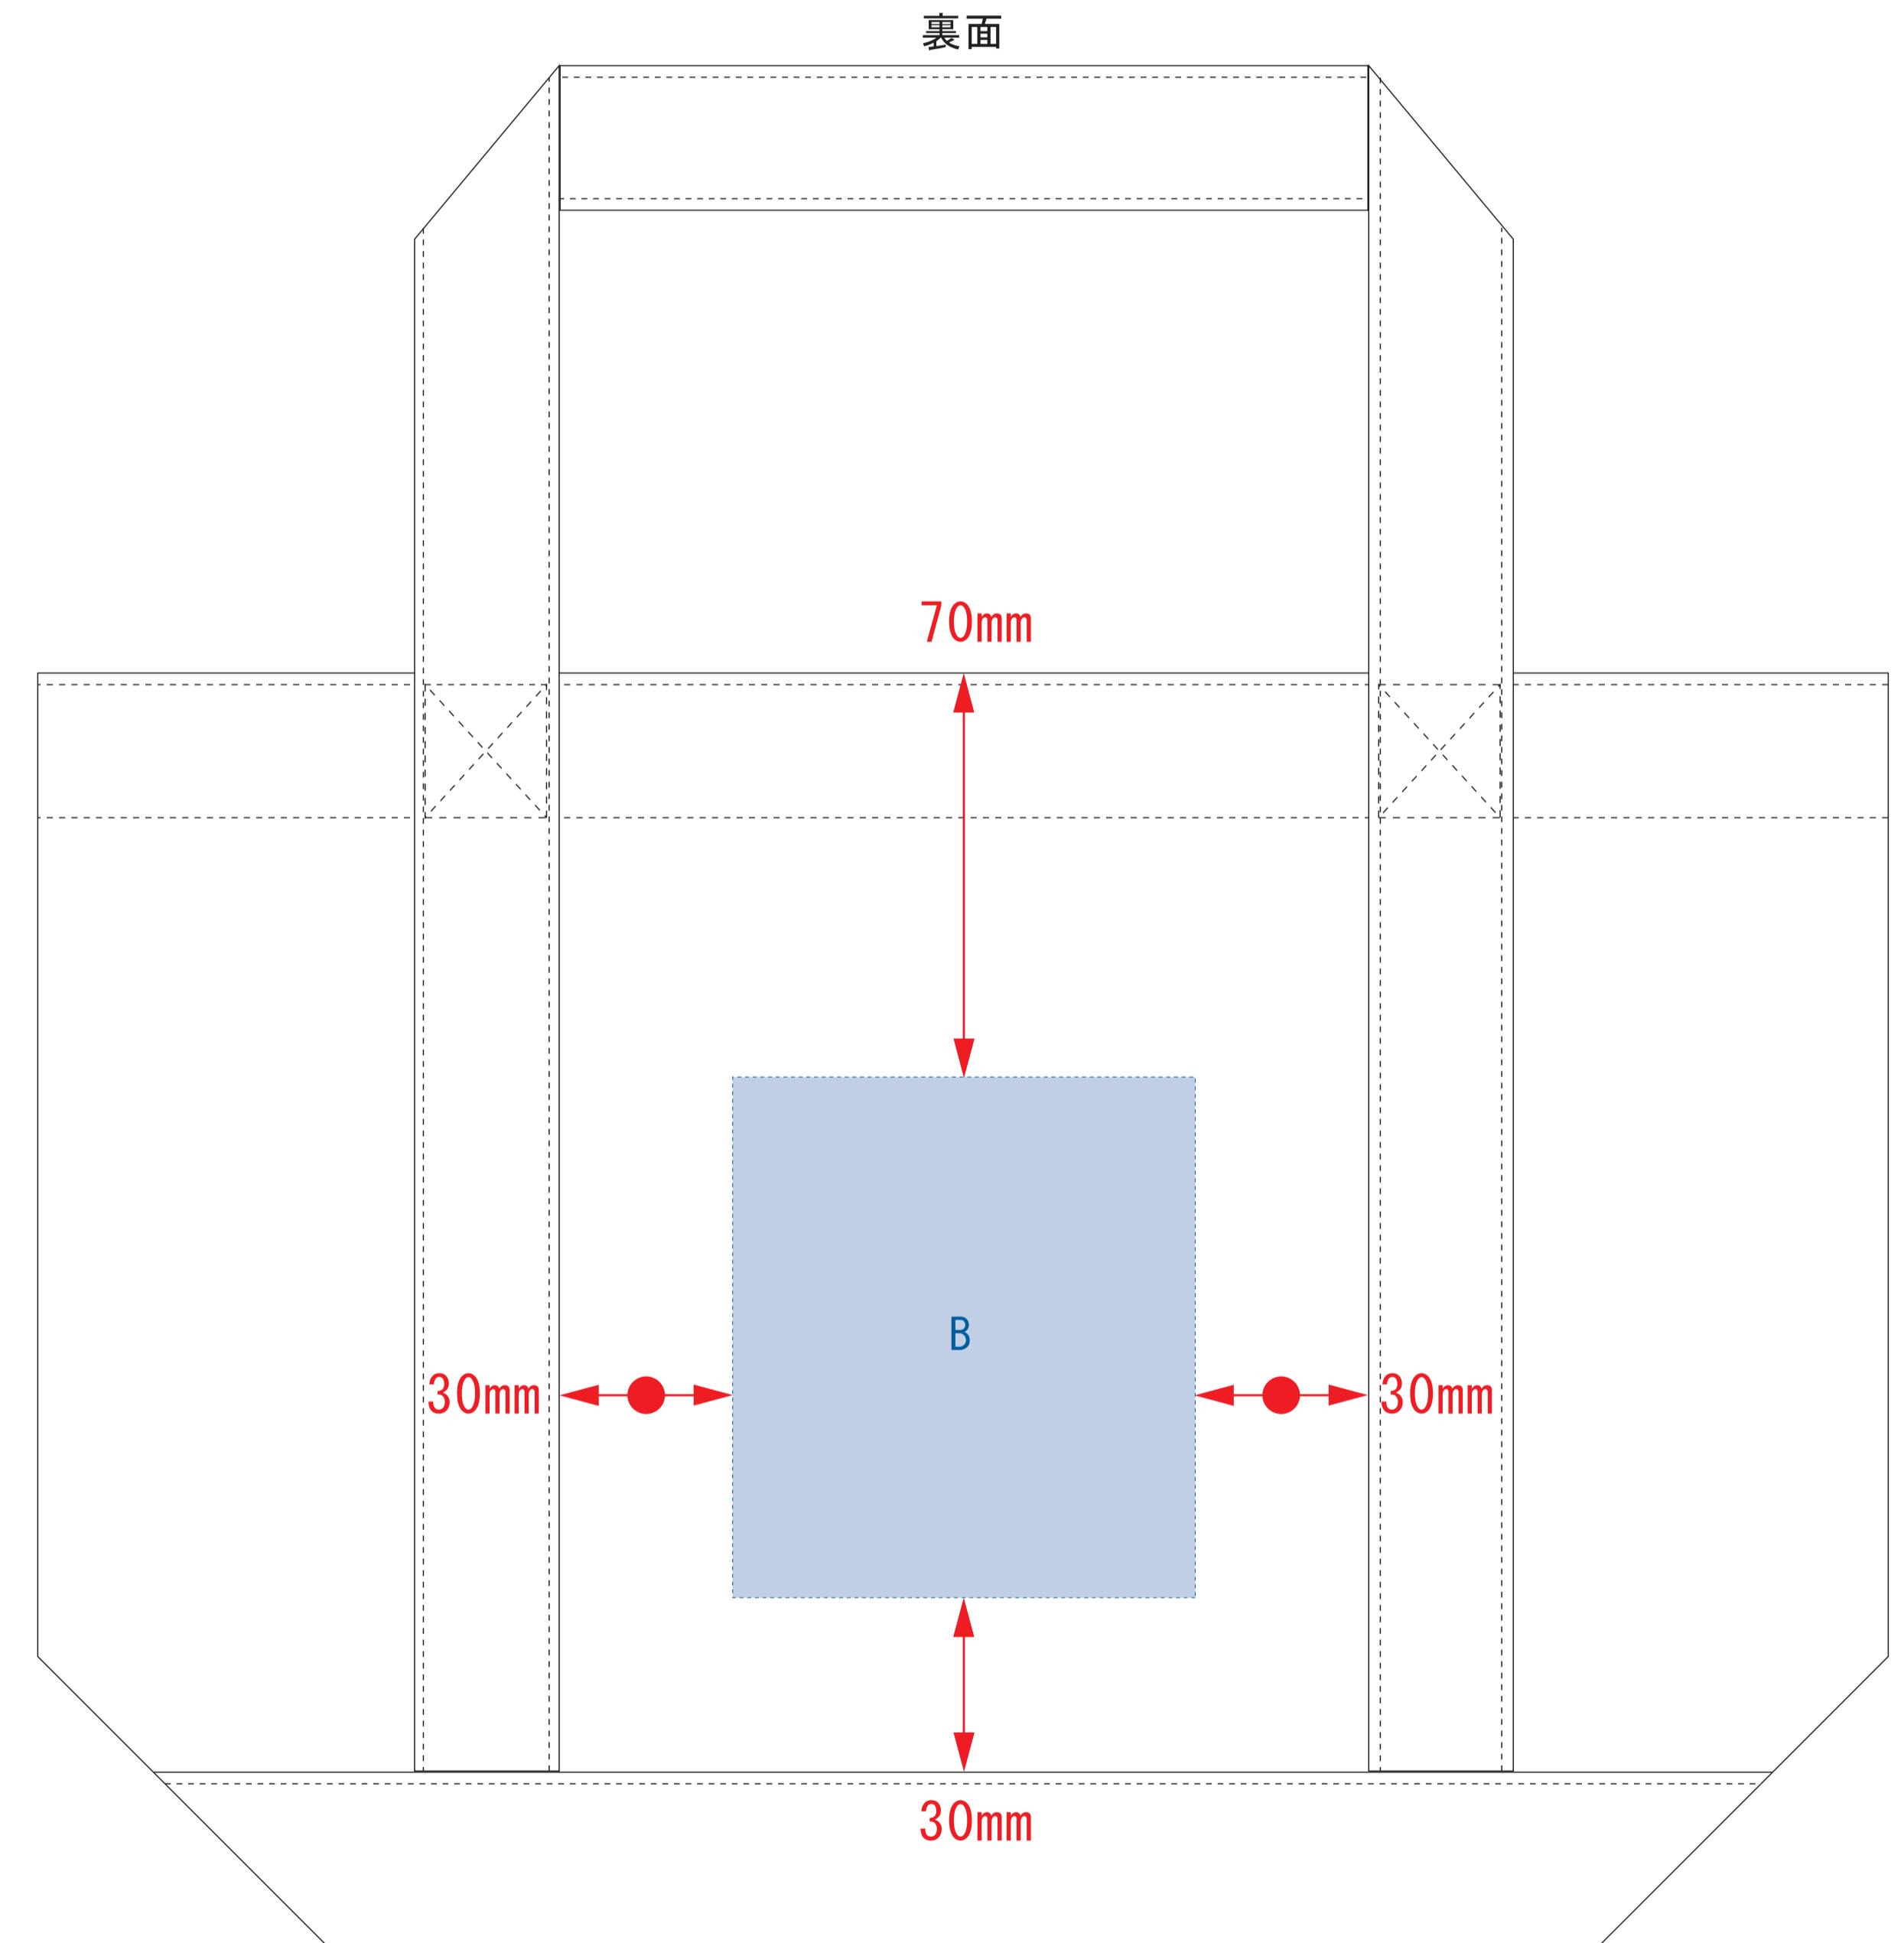

キャンバスライントート(S)

- ロット:
- デザインサイズ: W00mm
- 刷り色: 1C
- 刷り位置: 図参照
版下原寸サイズ

制作上の注意点

- デザインサイズレイアウトの状態でご記入下さい。
- 刷り色: PANTONEまたはDICのチップでご指定下さい。
※黒・白・金・銀はチップでのご指定はできません。
※刷り色が白の場合、黒でレイアウトし、指示事項/刷り色の部分に「白」とご記入下さい。
- 刷り位置: 寸法線はレイアウト位置に合わせて調整して下さい。

● プリントは点線部分、網掛けの刷り範囲 [] 以内をお願い致します。
(ベースの材質、又はデザインによりベタ面が多い場合、線が細かい場合等、調整が必要な場合がございます。)

- 細かい文字などは素材の関係上かすれたり、つぶれてしまう場合がございます。
- ベース素材のカラーにより、印刷色の仕上がりが若干変わる場合がございます。

※画像データをご使用の際の注意点

- 原寸600dpiのモノクロ2階調の画像データをレイアウトして下さい。
- 画像データは別途添付して下さい。(pdfデータにリンクしたもの)

※ナチュラルのみエコマーク有り(内側)

デザインスペース: A/W80×H70(mm) B/W80×H90(mm)

- シルク印刷 最大範囲: A/W80×H70(mm) B/W80×H90(mm)
- 熱転写印刷 最大範囲: A/W80×H70(mm) B/W80×H90(mm)
- インクジェット印刷 最大範囲: A/W80×H70(mm)