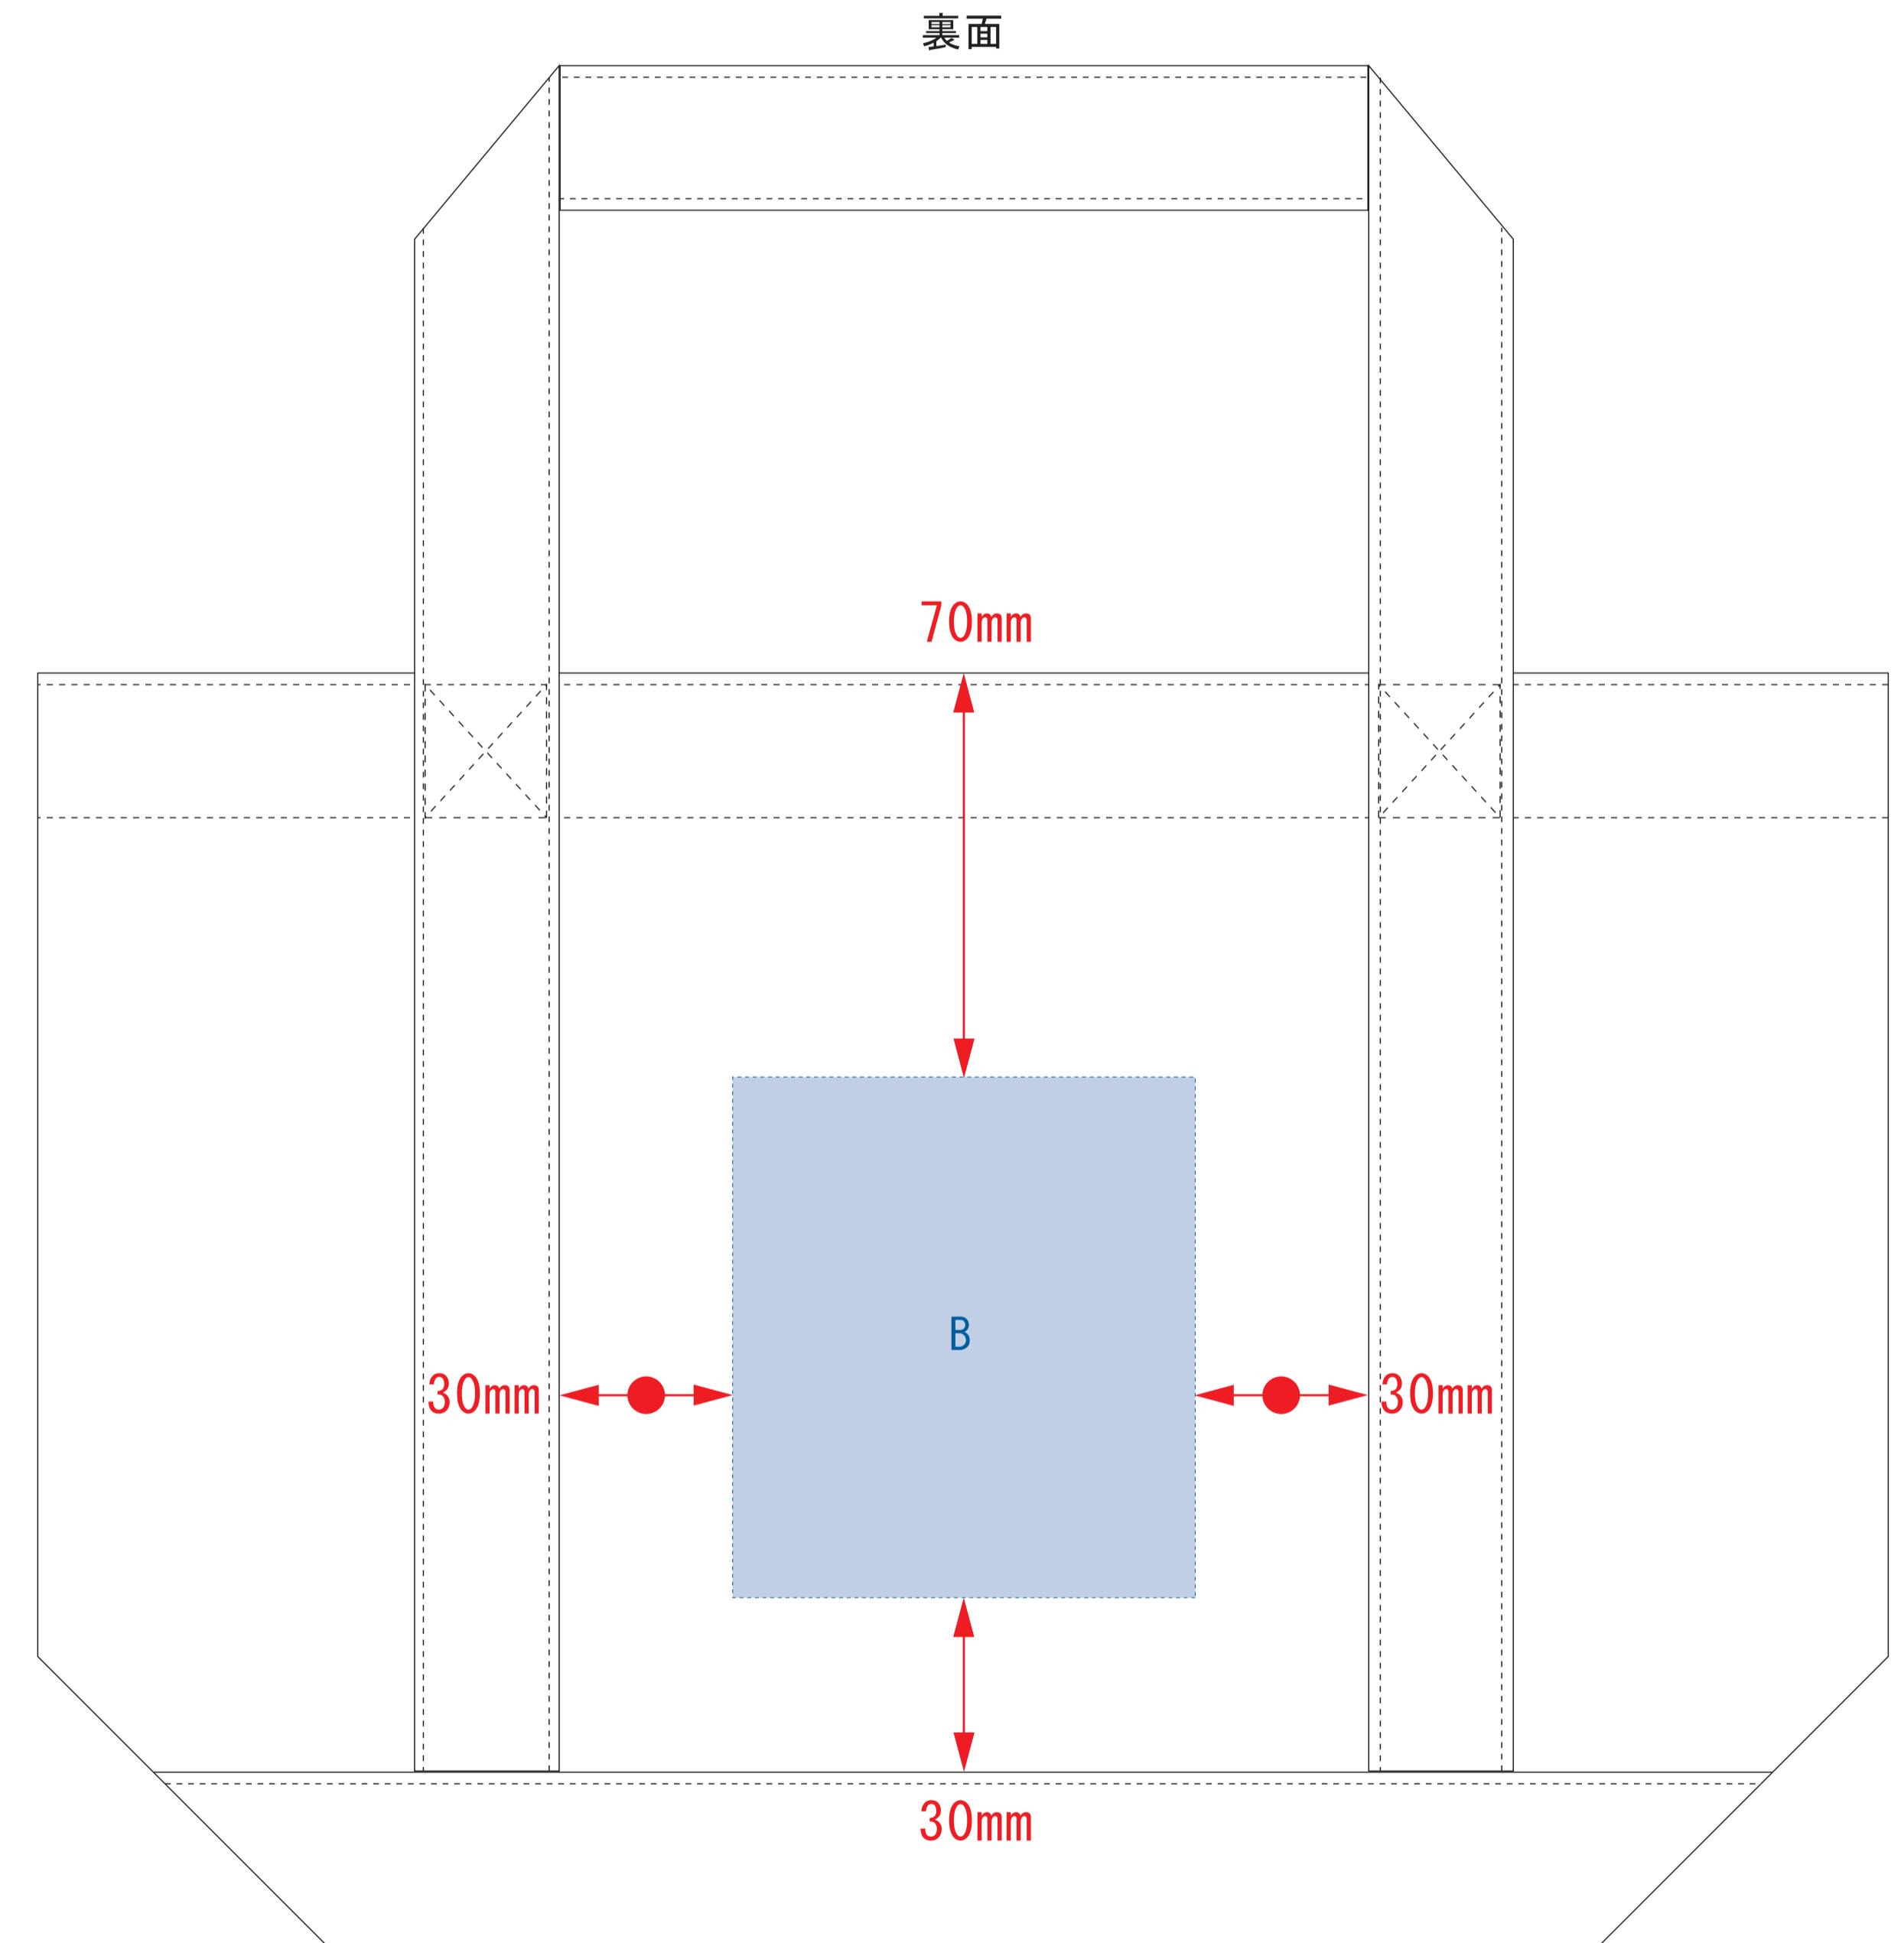

キャンバスライントート(S)

- ロット:
- デザインサイズ: W00mm
- 刷り色: 1C
- 刷り位置: 図参照
版下原寸サイズ

制作上の注意点

- デザインサイズレイアウトの状態でご記入下さい。
- 刷り色: PANTONEまたはDICのチップでご指定下さい。
※黒・白・金・銀はチップでのご指定はできません。
※刷り色が白の場合、黒でレイアウトし、指示事項/刷り色の部分に「白」とご記入下さい。
- 刷り位置: 寸法線はレイアウト位置に合わせて調整して下さい。

● プリントは点線部分、網掛けの刷り範囲  以内をお願い致します。
(ベースの材質、又はデザインによりベタ面が多い場合、線が細かい場合等、調整が必要な場合がございます。)

- 細かい文字などは素材の関係上かすれたり、つぶれてしまう場合がございます。
- ベース素材のカラーにより、印刷色の仕上がりが若干変わる場合がございます。

※画像データをご使用の際の注意点

- 原寸600dpiのモノクロ2階調の画像データをレイアウトして下さい。
- 画像データは別途添付して下さい。(pdfデータにリンクしたもの)

※ナチュラルのみエコマーク有り(内側)

デザインスペース: A/W80×H70(mm) B/W80×H90(mm)

- シルク印刷 最大範囲: A/W80×H70(mm) B/W80×H90(mm)
- 熱転写印刷 最大範囲: A/W80×H70(mm) B/W80×H90(mm)
- インクジェット印刷 最大範囲: A/W80×H70(mm)