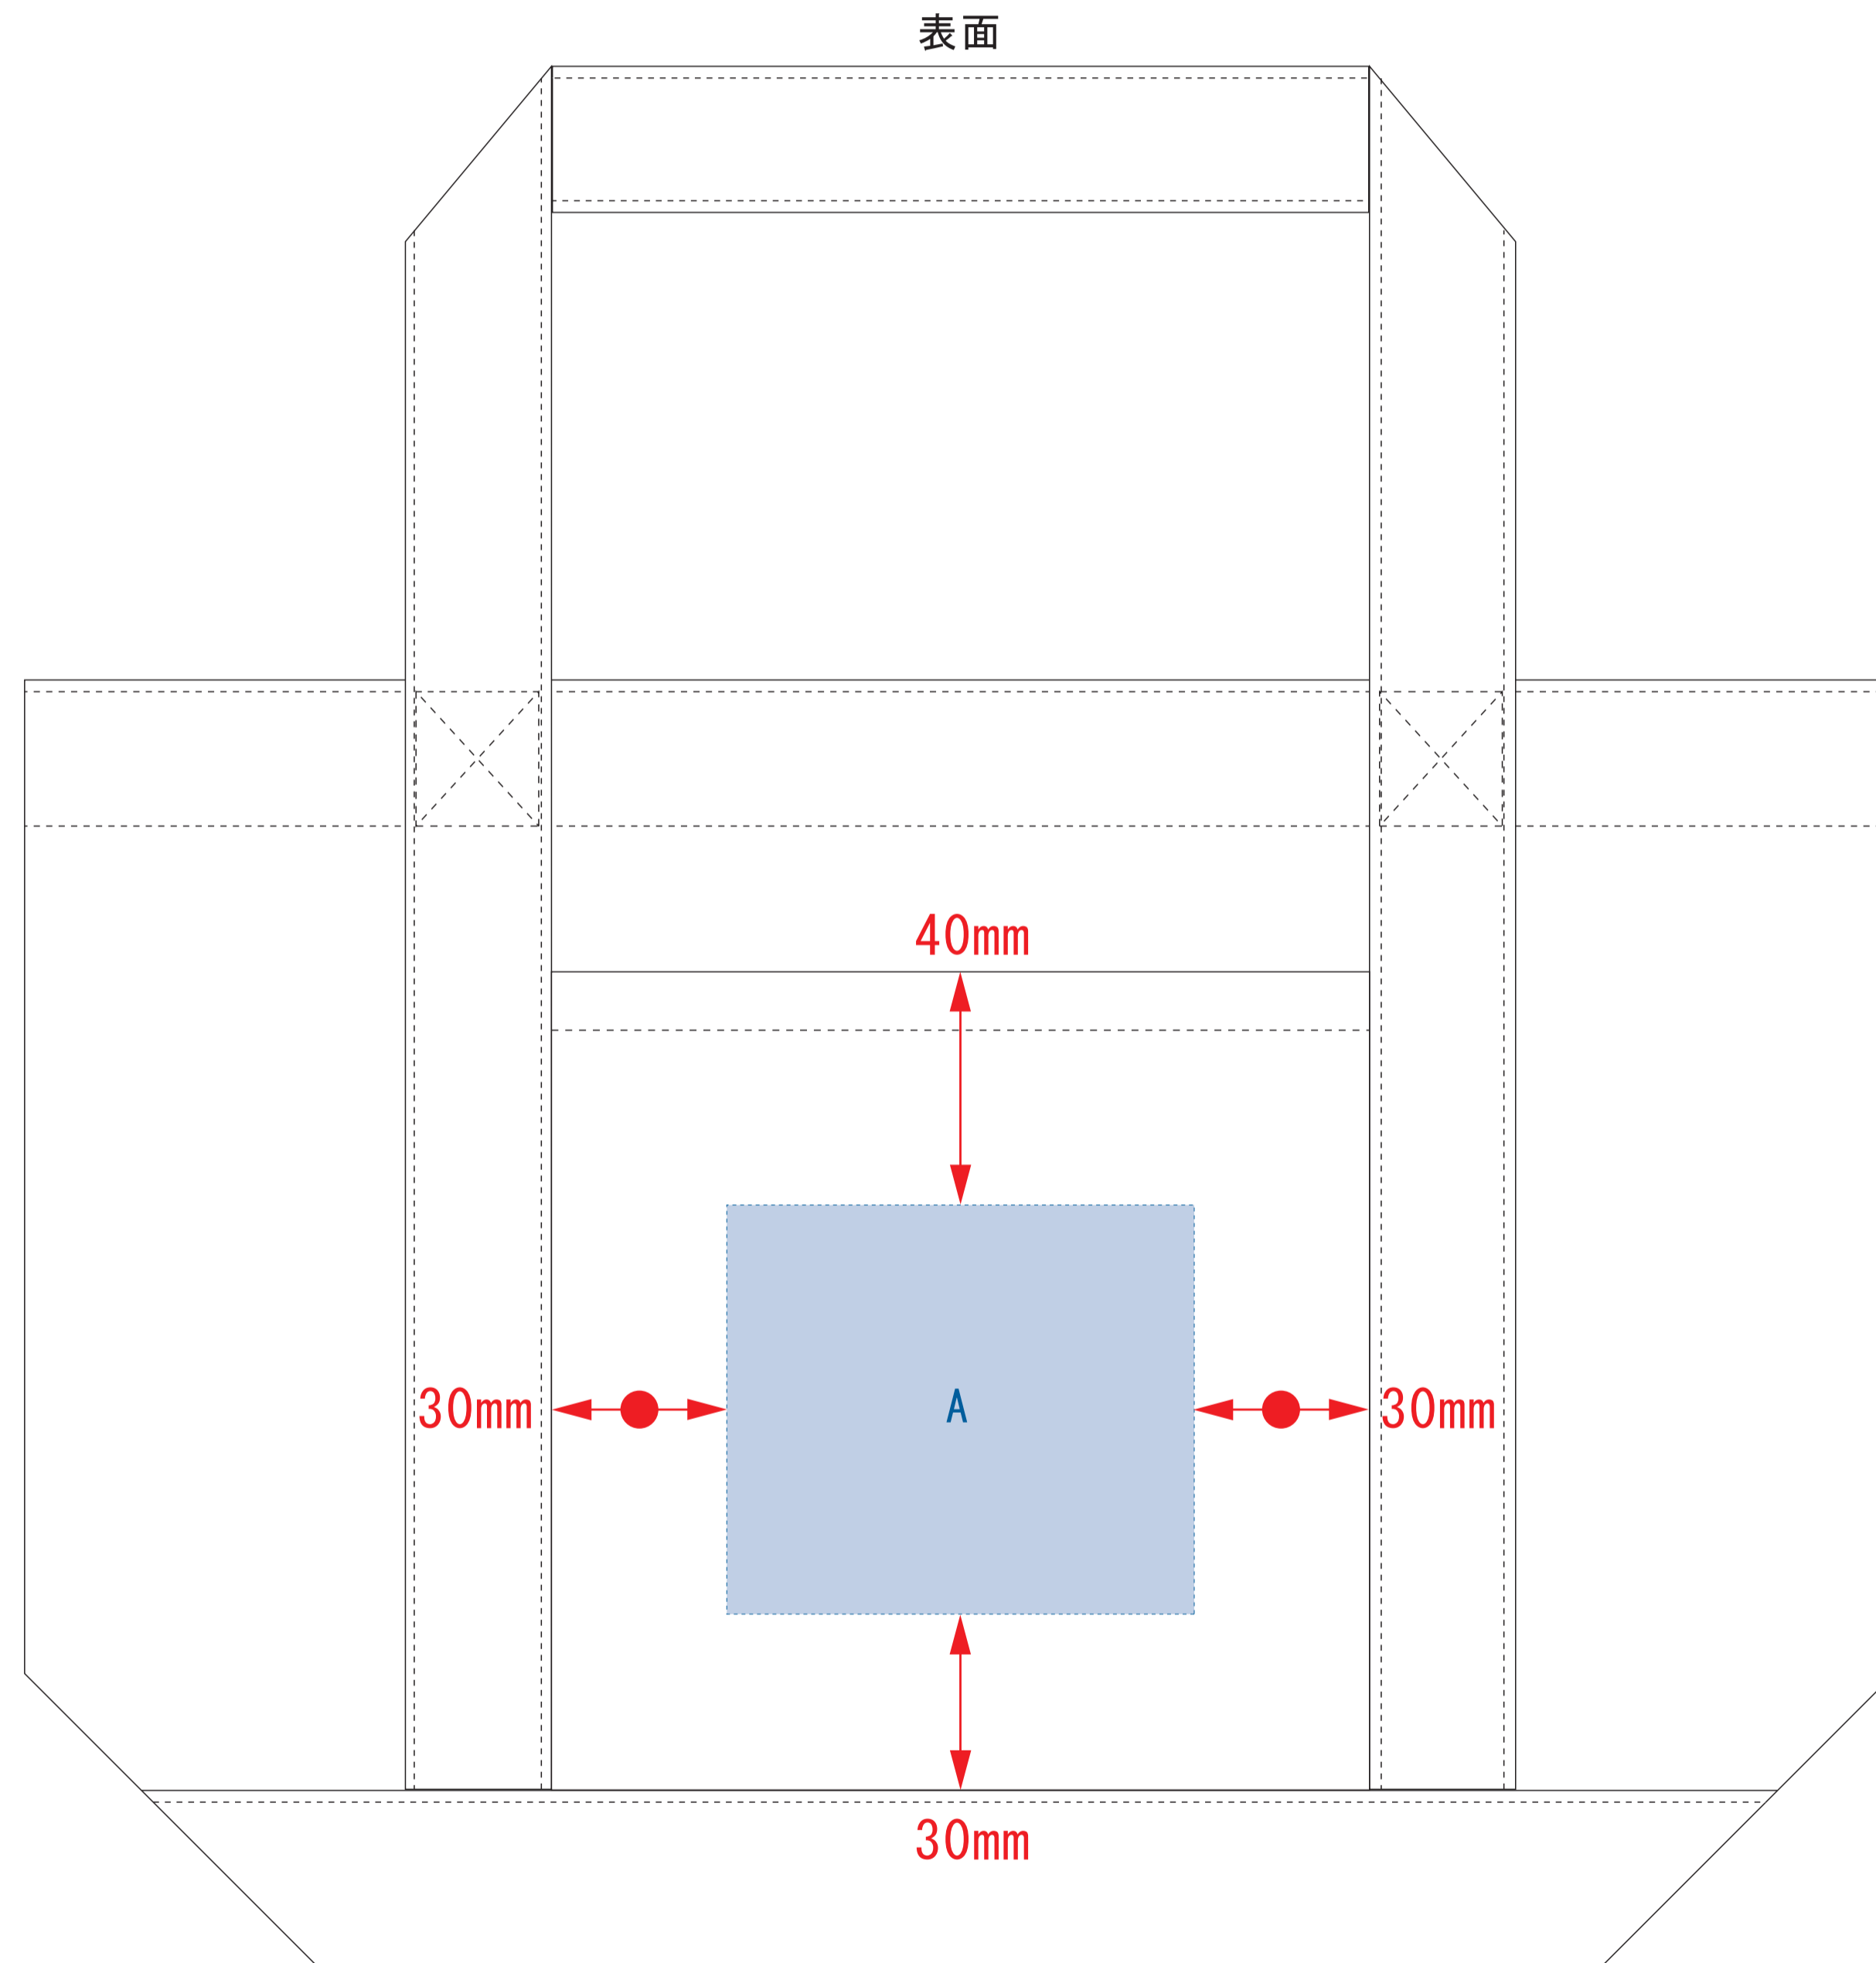

キャンバスライントート(S)

- ロット:
- デザインサイズ: W00mm
- 刷り色: 1C
- 刷り位置: 図参照
版下原寸サイズ

制作上の注意点

- デザインサイズレイアウトの状態でご記入下さい。
- 刷り色: PANTONEまたはDICのチップでご指定下さい。
※黒・白・金・銀はチップでのご指定はできません。
※刷り色が白の場合、黒でレイアウトし、指示事項/刷り色の部分に「白」とご記入下さい。
- 刷り位置: 寸法線はレイアウト位置に合わせて調整して下さい。

● プリントは点線部分、網掛けの刷り範囲  以内をお願い致します。
(ベースの材質、又はデザインによりベタ面が多い場合、線が細かい場合等、調整が必要な場合がございます。)

- 細かい文字などは素材の関係上かすれたり、つぶれてしまう場合がございます。
- ベース素材のカラーにより、印刷色の仕上がりが若干変わる場合がございます。

※画像データをご使用の際の注意点

- 原寸600dpiのモノクロ2階調の画像データをレイアウトして下さい。
- 画像データは別途添付して下さい。(pdfデータにリンクしたもの)

※ナチュラルのみエコマーク有り(内側)

デザインスペース: A/W80×H70(mm) B/W80×H90(mm)

- シルク印刷 最大範囲: A/W80×H70(mm) B/W80×H90(mm)
- 熱転写印刷 最大範囲: A/W80×H70(mm) B/W80×H90(mm)
- インクジェット印刷 最大範囲: A/W80×H70(mm)