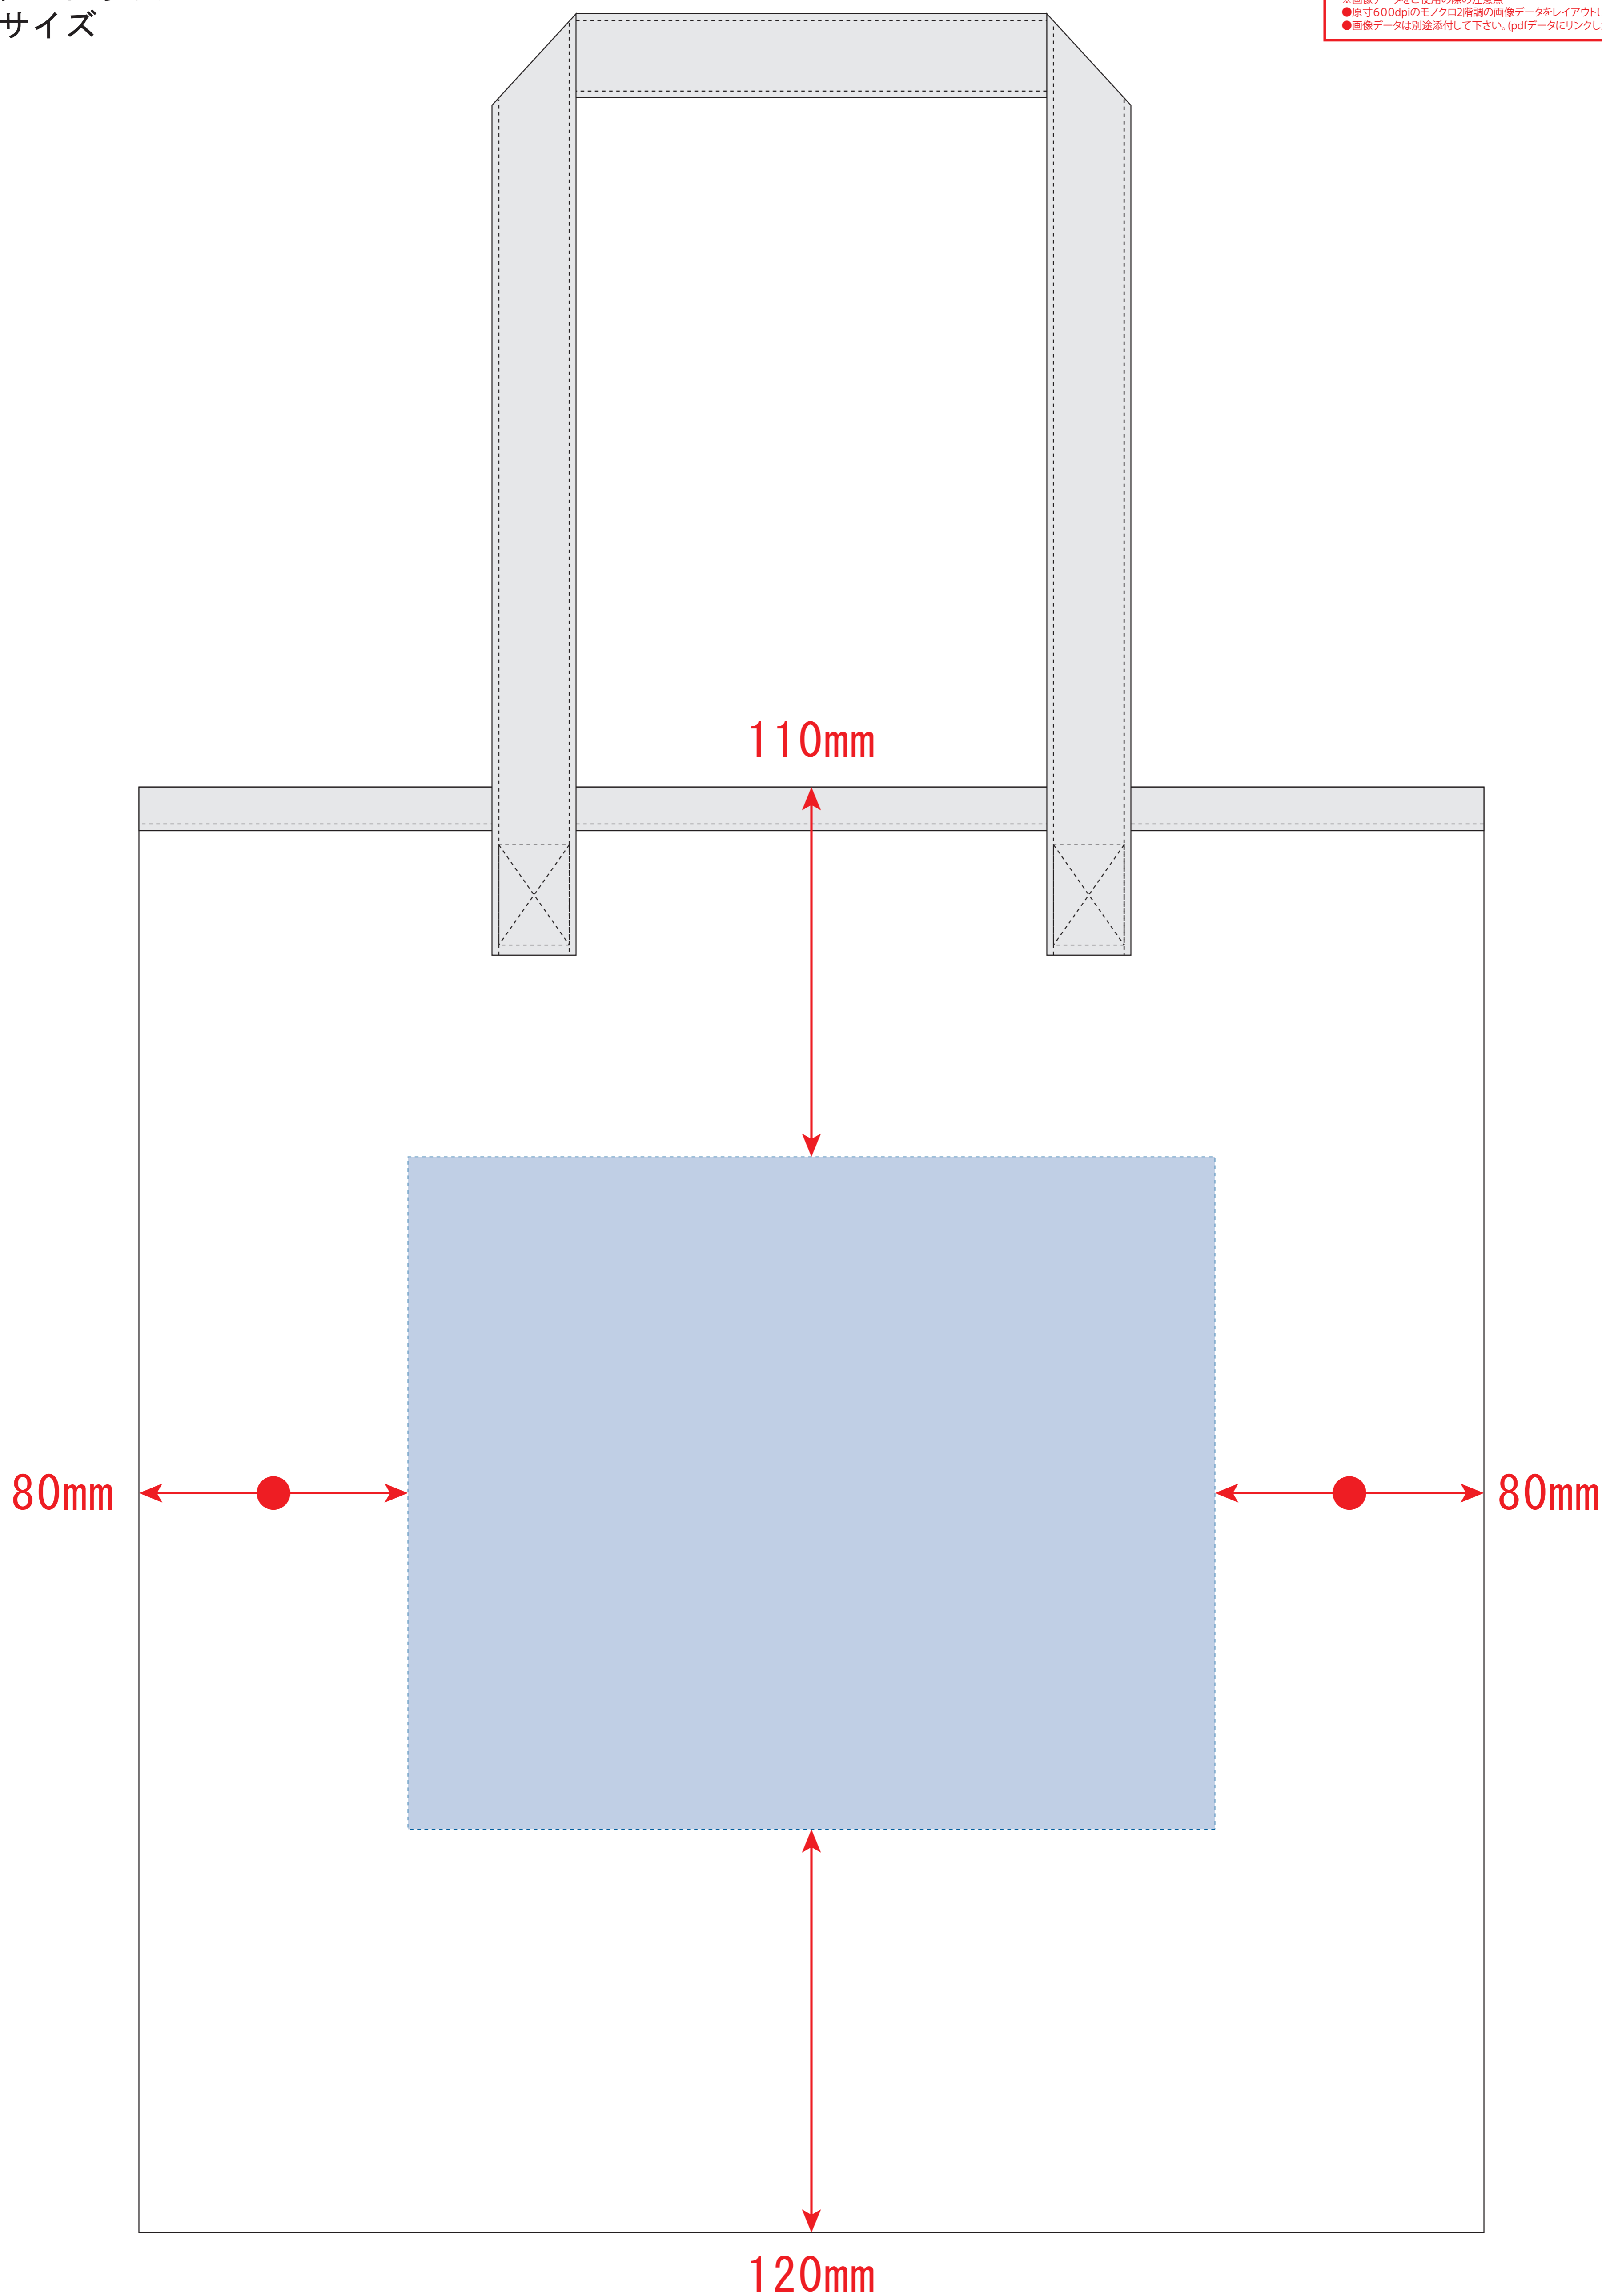

# キャンバストップカラーガゼットトート

- ロット:
  - デザインサイズ: W000mm
  - 刷り色: 1C
  - 刷り位置: 図参照
- 版下原寸サイズ

制作上の注意点

- デザインサイズレイアウトの状態での寸法をご記入下さい。
- 刷り色: PANTONEまたはDICのチップでご指定下さい。  
※黒・白・金・銀はチップでの指定はできません。  
※刷り色が白の場合、裏でレイアウトし、指示事項/刷り色の部分に「白」とご記入下さい。
- 刷り位置: 寸法線はレイアウト位置に合わせて調整して下さい。

●プリントは点線部分、糊掛けの刷り範囲( )以内にお願致します。  
(ベースの材質、又はデザインによりベタ面が多い場合、線が細かい場合等、調整が必要な場合がございます。)

- 細かい文字などは素材の関係上かすれたり、つぶれてしまう場合がございます。
- ベース素材のカラーにより、印刷色の仕上がりが若干変わる場合がございます。

※画像データをご使用の際の注意点

- 原寸600dpiのモノクロ2階調の画像データをレイアウトして下さい。
- 画像データは別途添付して下さい。(pdfデータにリンクしたもの)

- デザインスペース: W240 × H200 (mm)
- シルク印刷 最大範囲: W240 × H200 (mm)
  - 熱転写印刷 最大範囲: W240 × H200 (mm)
  - インクジェット印刷 最大範囲: W240 × H200 (mm)