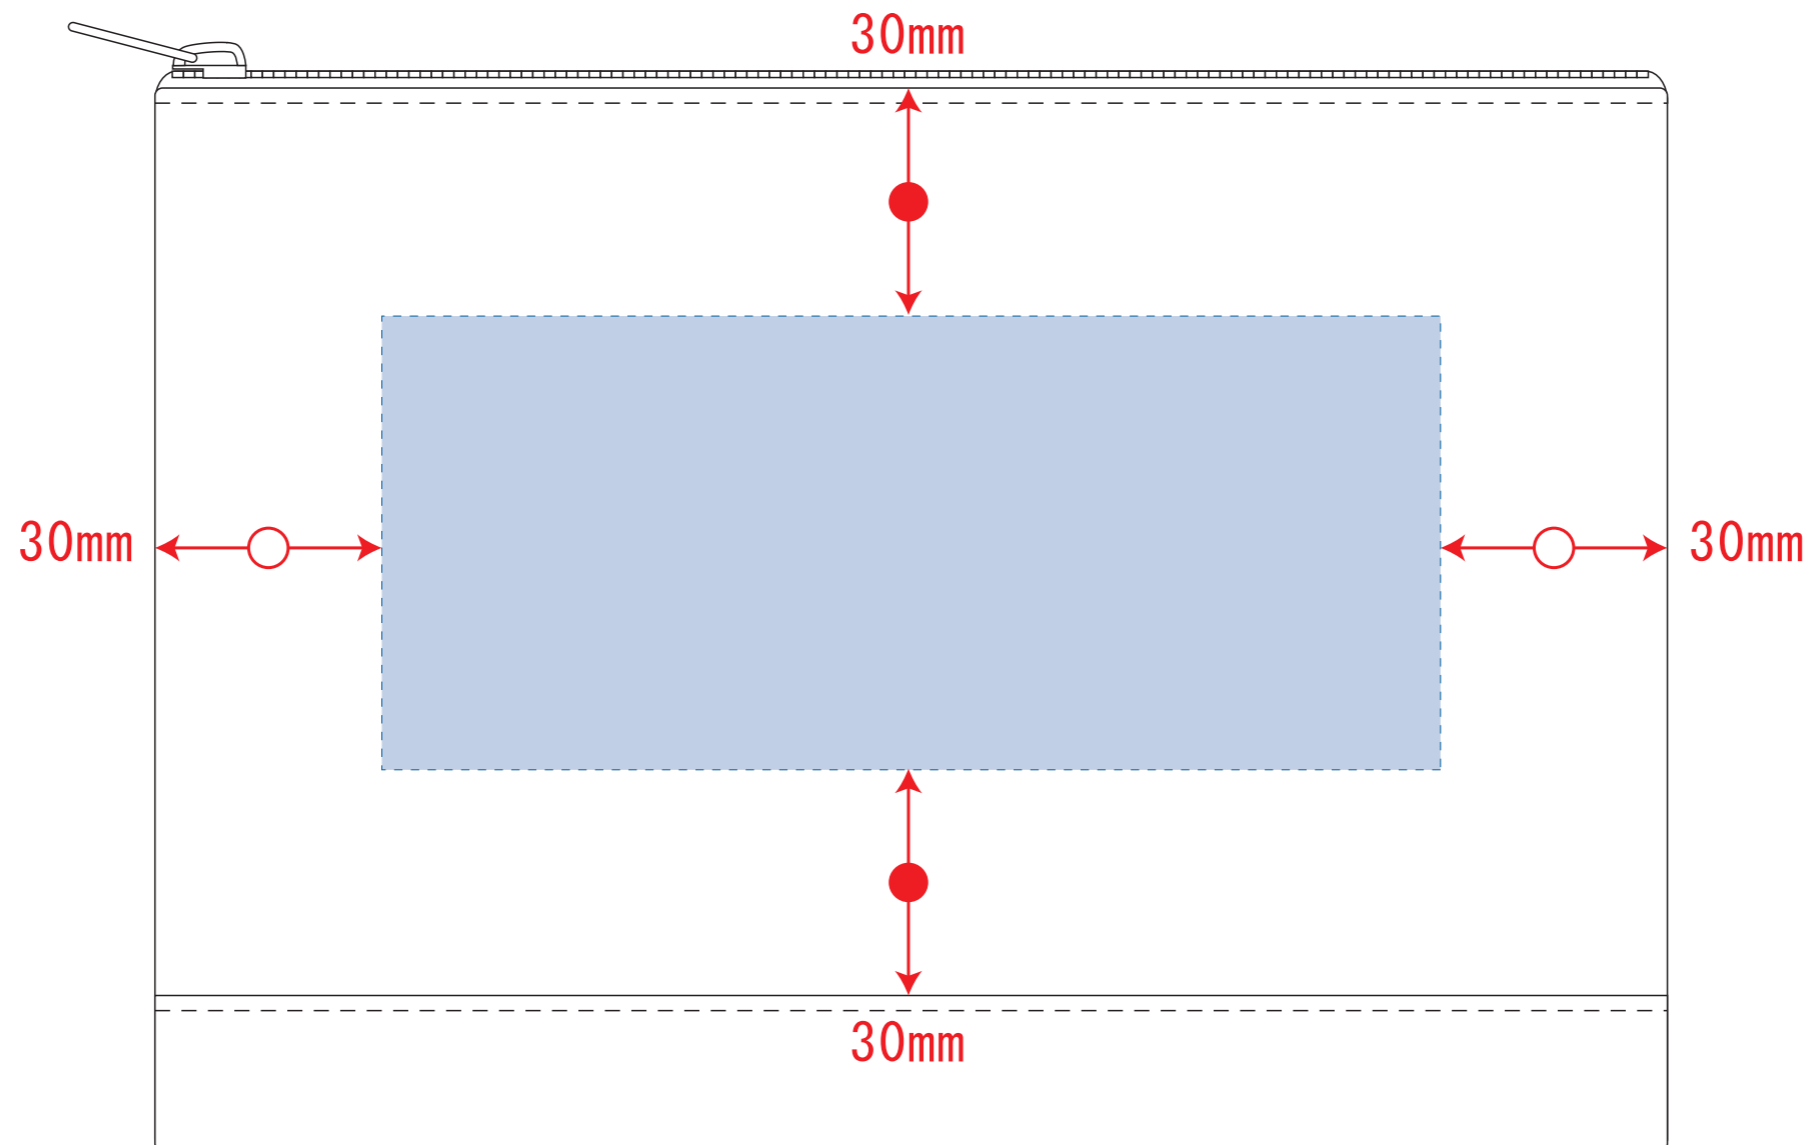

# ライトキャンバスカラーボトムフラットポーチ (S)

- 納期：2020年00月00日
  - ロット：
  - デザインサイズ：W00mm
  - 刷り色：1C
  - 刷り位置：図参照
- 版下原寸サイズ

- 制作上の注意点
- デザインサイズ:レイアウトの状態での寸法をご記入下さい。
  - 刷り色:PANTONEまたはDICのチップでご指定下さい。
    - ※黒・白・金・銀はチップでのご指定はできません。
    - ※刷り色が白の場合、黒でレイアウトし、指示事項/刷り色の部分に「白」とご記入下さい。
  - 刷り位置:寸法線はレイアウト位置に合わせて調整して下さい。
- プリントは点線部分、網掛けの刷り範囲  以内をお願い致します。  
(ベースの材質、又はデザインによりベタ面が多い場合、線が細かい場合等、調整が必要な場合がございます。)
- 細かい文字などは素材の関係上かすれたり、つぶれてしまう場合がございます。
  - ベース素材のカラーにより、印刷色の仕上りが若干変わる場合がございます。
- ※画像データをご使用の際の注意点
- 原寸600dpiのモノクロ2階調の画像データをレイアウトして下さい。
  - 画像データは別途添付して下さい。(pdfデータにリンクしたもの)

- デザインスペース：W140×H60 (mm)
- シルク印刷 最大範囲：W140×H60 (mm)
  - 熱転写印刷 最大範囲：W140×H60 (mm)
  - インクジェット印刷 最大範囲：W140×H60 (mm)