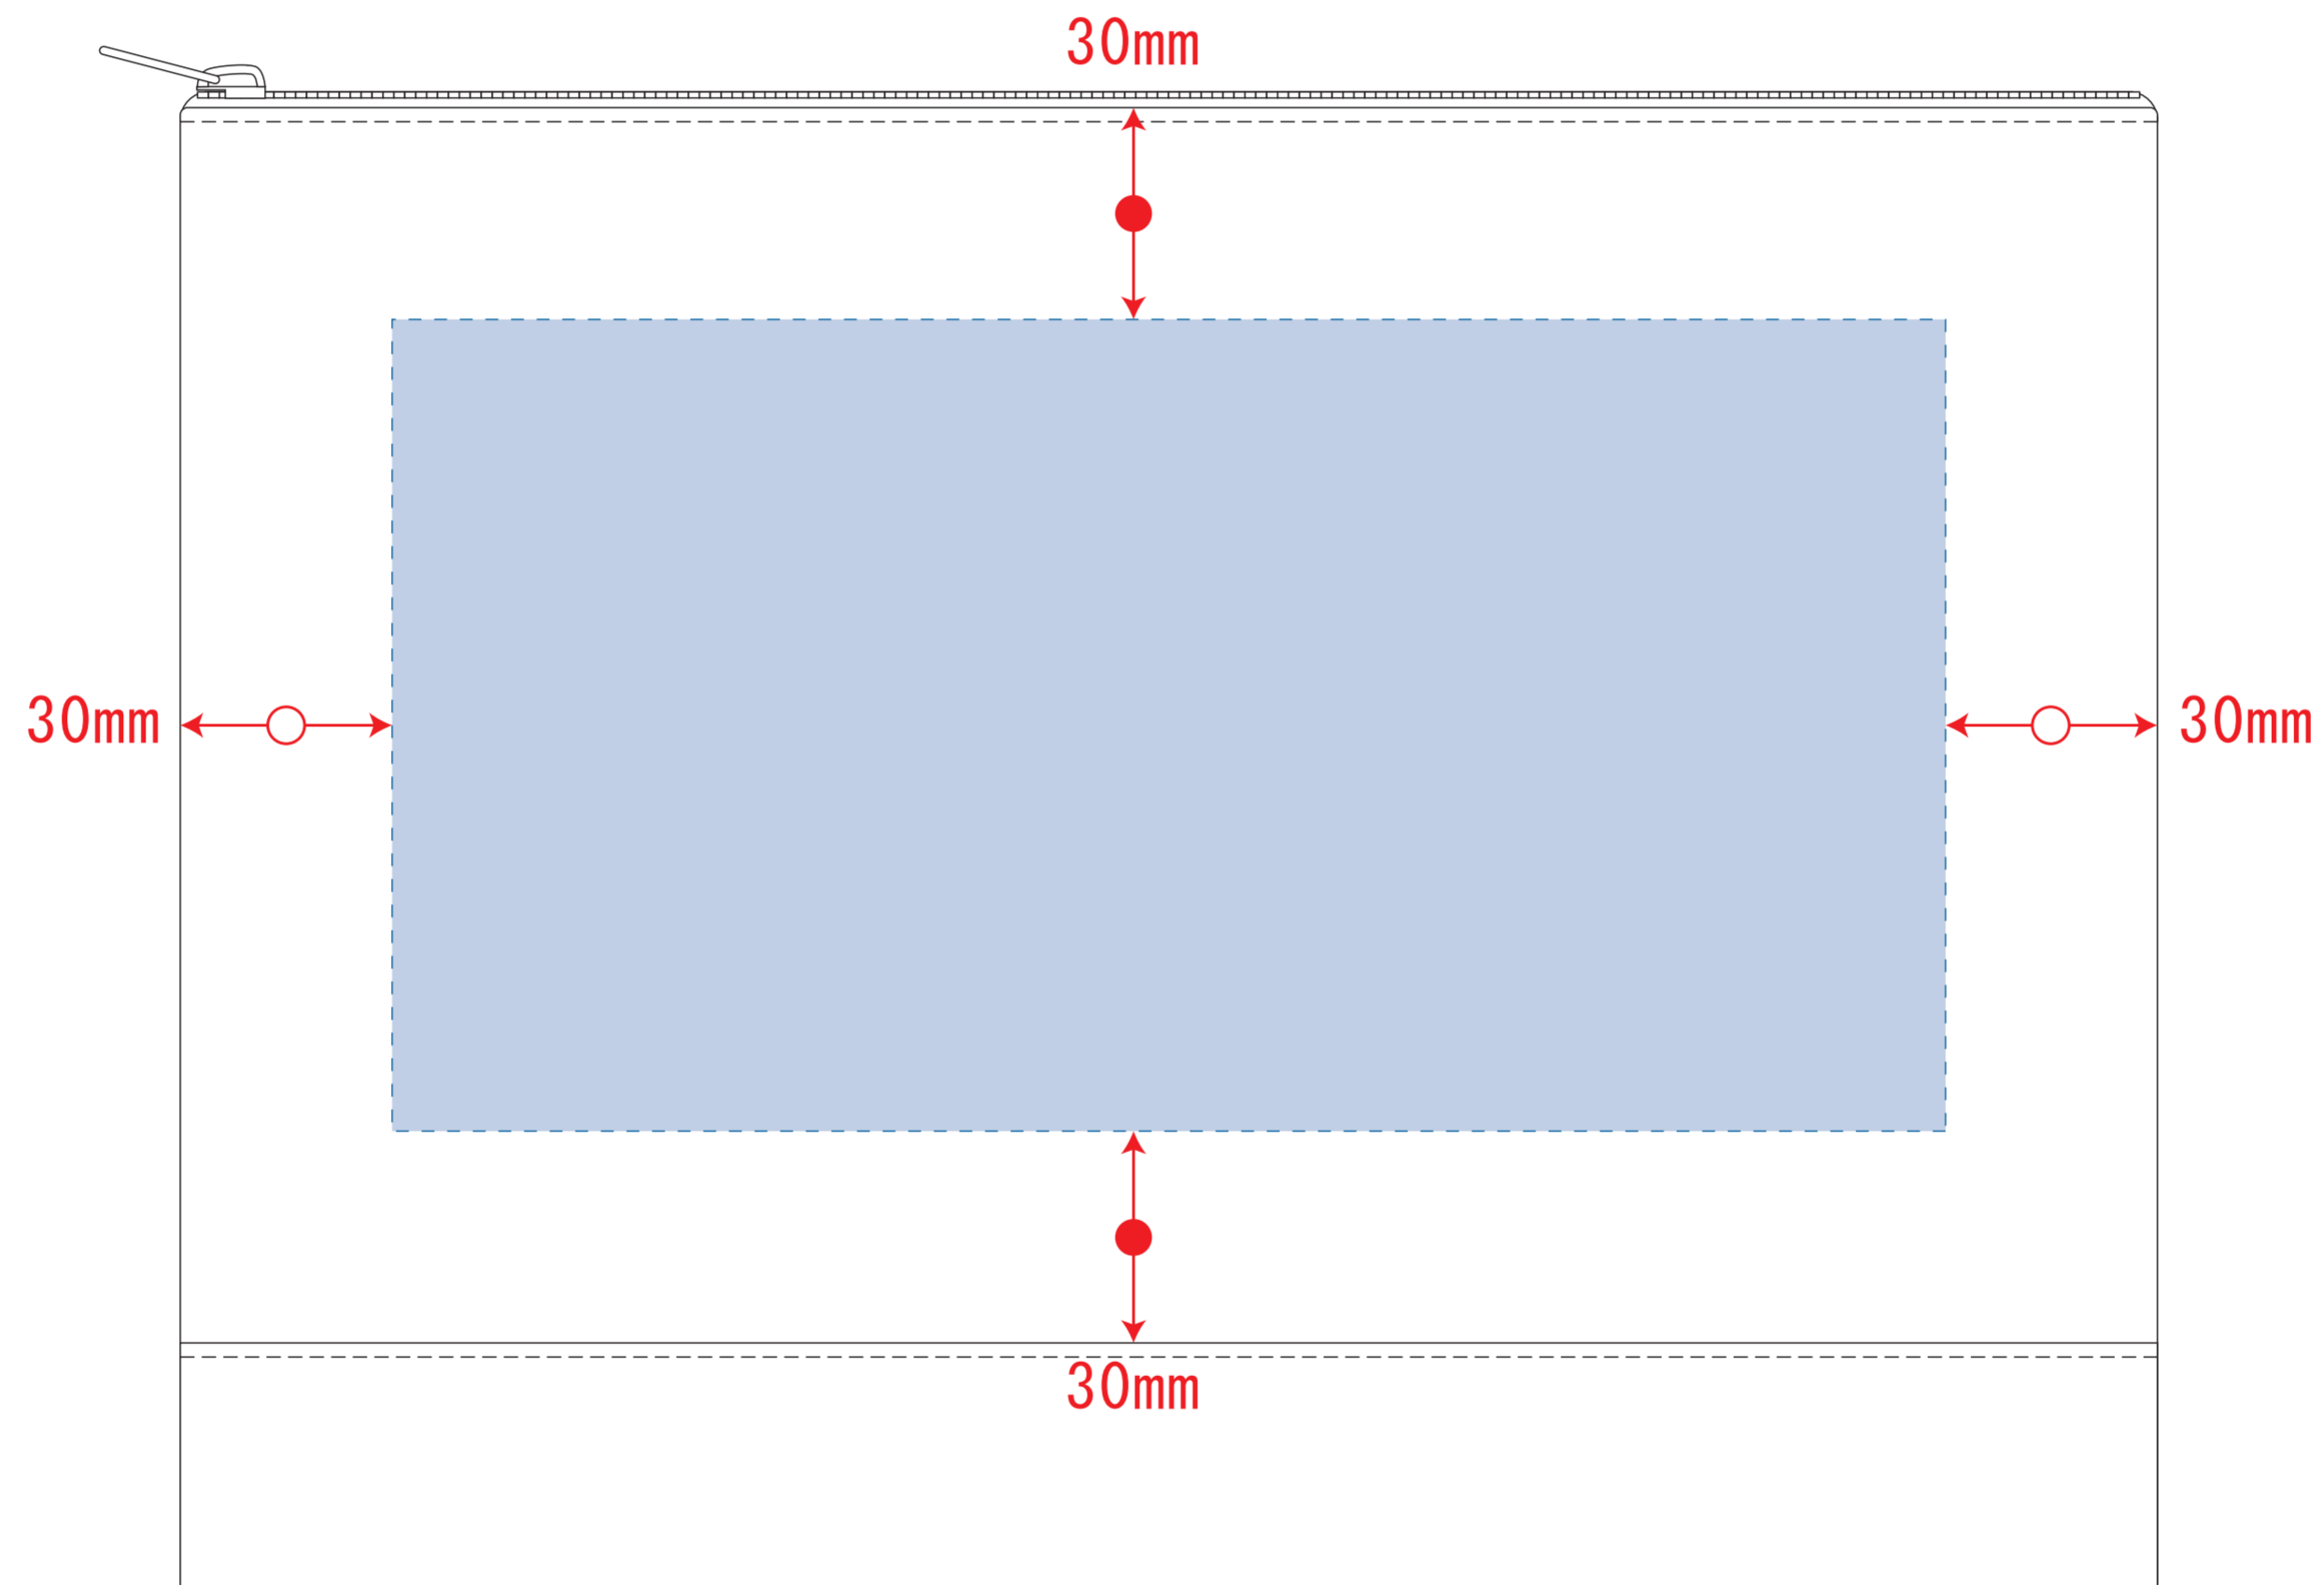

ライトキャンバスカラーボトムフラットポーチ (L)

- ロット:
- デザインサイズ: W00mm
- 刷り色: 1C
- 刷り位置: 図参照
版下原寸サイズ

制作上の注意点

- デザインサイズ: レイアウトの状態での寸法をご記入下さい。
- 刷り色: PANTONEまたはDICのチップでご指定下さい。
※黒・白・金・銀はチップでのご指定はできません。
※刷り色が白の場合、黒でレイアウトし、指示事項/刷り色の部分に「白」とご記入下さい。
- 刷り位置: 寸法線はレイアウト位置に合わせて調整して下さい。

●プリントは点線部分、網掛けの刷り範囲  以内をお願い致します。
(ベースの材質、又はデザインによりベタ面が多い場合、線が細かい場合等、調整が必要な場合がございます。)

- 細かい文字などは素材の関係上かすれたり、つぶれてしまう場合がございます。
- ベース素材のカラーにより、印刷色の仕上がりが若干変わる場合がございます。

※画像データをご使用の際の注意点

- 原寸600dpiのモノクロ2階調の画像データをレイアウトして下さい。
- 画像データは別途添付して下さい。(pdfデータにリンクしたもの)

デザインスペース: W220×H115 (mm)

■シルク印刷 最大範囲: W220×H115 (mm)

■熱転写印刷 最大範囲: W220×H115 (mm)

■インクジェット印刷 最大範囲: W220×H115 (mm)