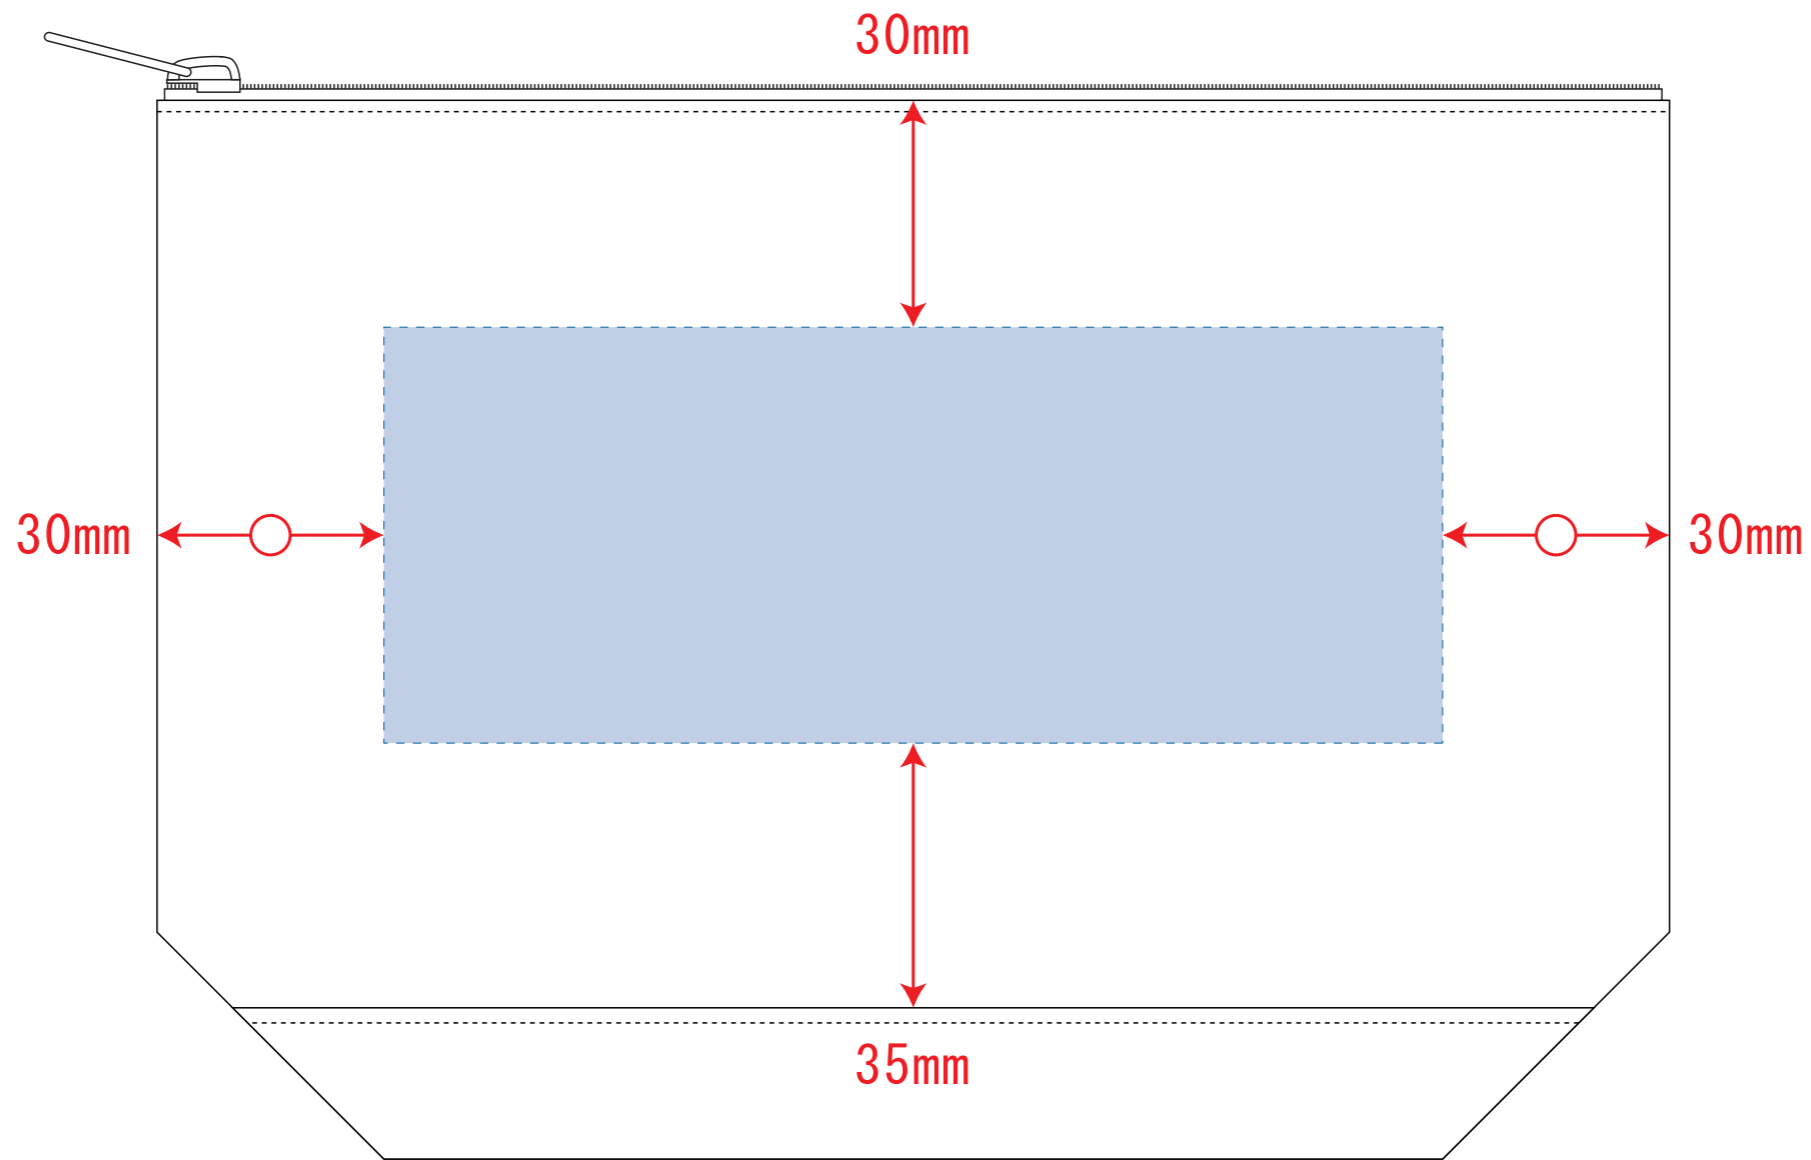

# ライトキャンバスカラーボトムデイリーポーチ (S)

- ロット :
  - デザインサイズ : W000mm
  - 刷り色 : 1C
  - 刷り位置 : 図参照
- 版下原寸サイズ

- 制作上の注意点
- デザインサイズ: レイアウトの状態での寸法をご記入下さい。
  - 刷り色: PANTONEまたはDICのチップでご指定下さい。  
※黒・白・金・銀はチップでのご指定はできません。  
※刷り色が白の場合、黒でレイアウトし、指示事項/刷り色の部分に「白」とご記入下さい。
  - 刷り位置: 寸法線はレイアウト位置に合わせて調整して下さい。
  - プリントは点線部分、網掛けの刷り範囲  以内をお願い致します。  
(ベースの材質、又はデザインによりベタ面が多い場合、線が細かい場合等、調整が必要な場合がございます。)
  - 細かい文字などは素材の関係上かすれたり、つぶれてしまう場合がございます。
  - ベース素材のカラーにより、印刷色の仕上りが若干変わる場合がございます。
- ※画像データをご使用の際の注意点
- 原寸600dpiのモノクロ2階調の画像データをレイアウトして下さい。
  - 画像データは別途添付して下さい。(pdfデータにリンクしたもの)

- デザインスペース : W140 × H55 (mm)
- シルク印刷 最大範囲 : W140 × H55 (mm)
  - 熱転写印刷 最大範囲 : W140 × H55 (mm)
  - インクジェット印刷 最大範囲 : W140 × H55 (mm)