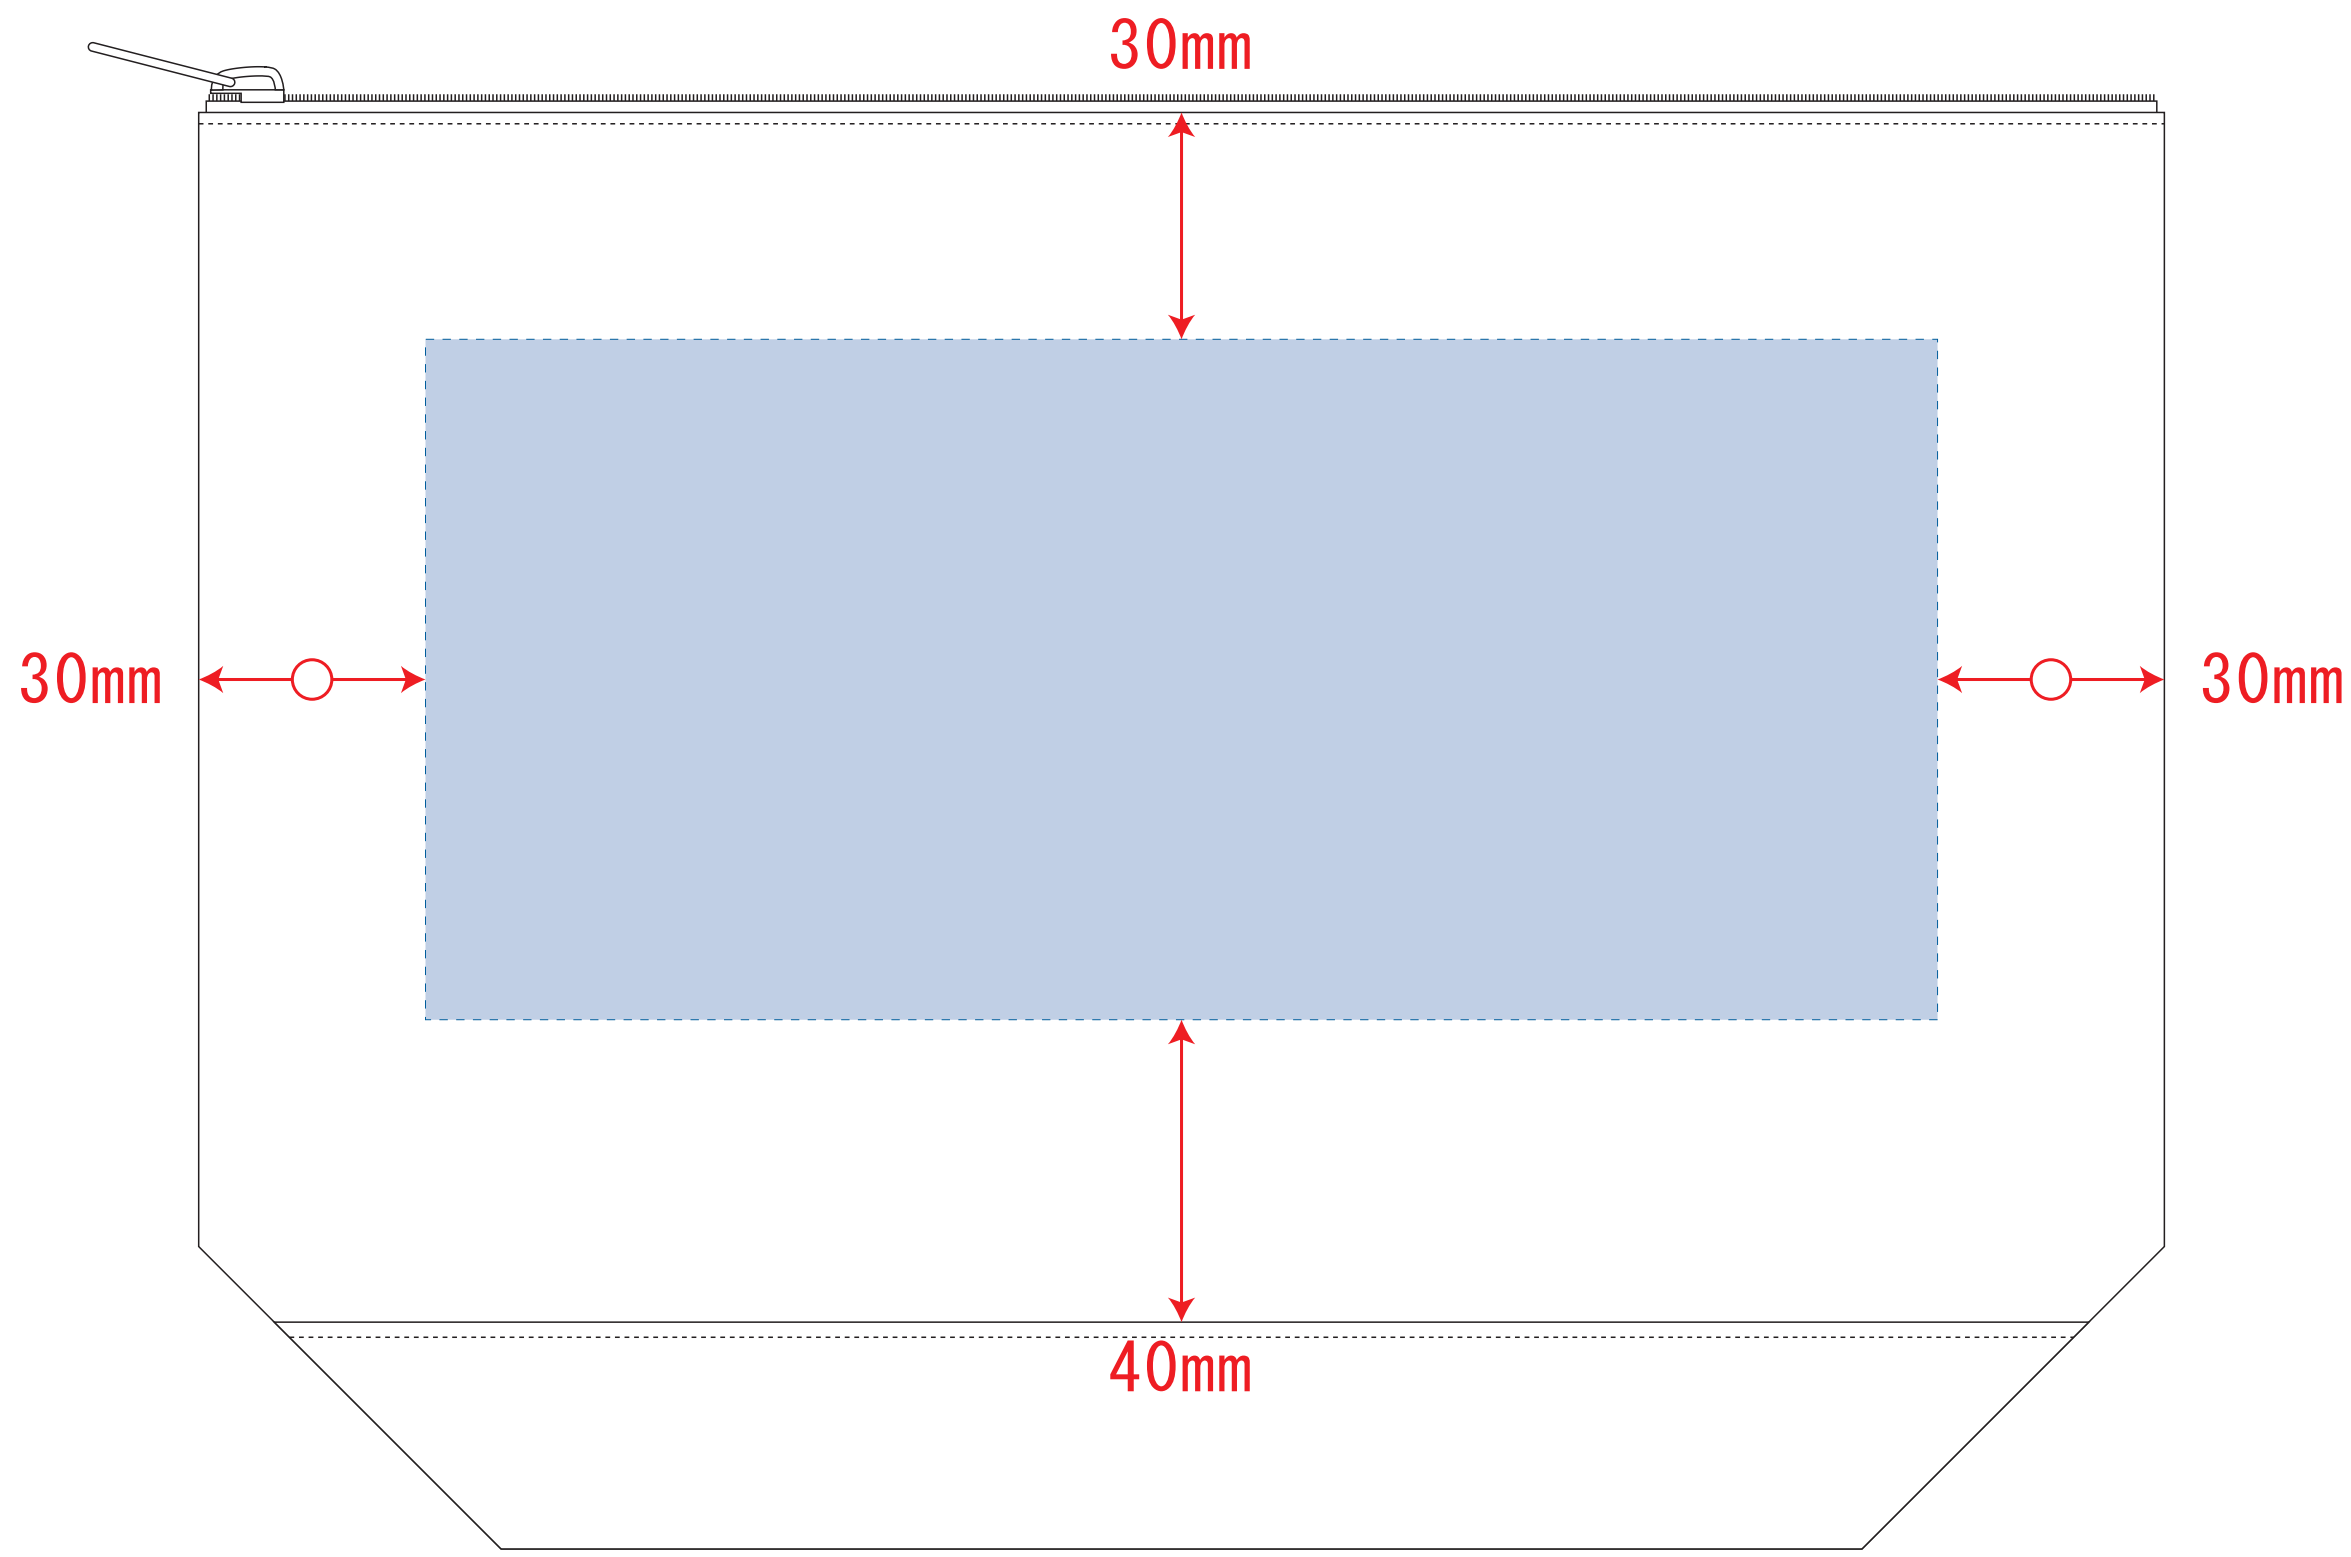

ライトキャンバスカラーボトムデイリーポーチ (M)

- ロット :
 - デザインサイズ : W000mm
 - 刷り色 : 1C
 - 刷り位置 : 図参照
- 版下原寸サイズ

制作上の注意点

- デザインサイズ:レイアウトの状態での寸法をご記入下さい。
- 刷り色:PANTONEまたはDICのチップでご指定下さい。
※黒・白・金・銀はチップでの指定はできません。
※刷り色が白の場合、黒でレイアウトし、指示事項/刷り色の部分に「白」とご記入下さい。
- 刷り位置:寸法線はレイアウト位置に合わせて調整して下さい。

● プリントは点線部分、網掛けの刷り範囲 [] 以内をお願い致します。
(ベースの材質、又はデザインによりベタ面が多い場合、線が細かい場合等、調整が必要な場合がございます。)

- 細かい文字などは素材の関係上かすれたり、つぶれてしまう場合がございます。
- ベース素材のカラーにより、印刷色の仕上がりが若干変わる場合がございます。

※画像データをご使用の際の注意点

- 原寸600dpiのモノクロ2階調の画像データをレイアウトして下さい。
- 画像データは別途添付して下さい。(pdfデータにリンクしたもの)

- デザインスペース : W200 × H90 (mm)
- シルク印刷 最大範囲 : W200 × H90 (mm)
 - 熱転写印刷 最大範囲 : W200 × H90 (mm)
 - インクジェット印刷 最大範囲 : W200 × H90 (mm)