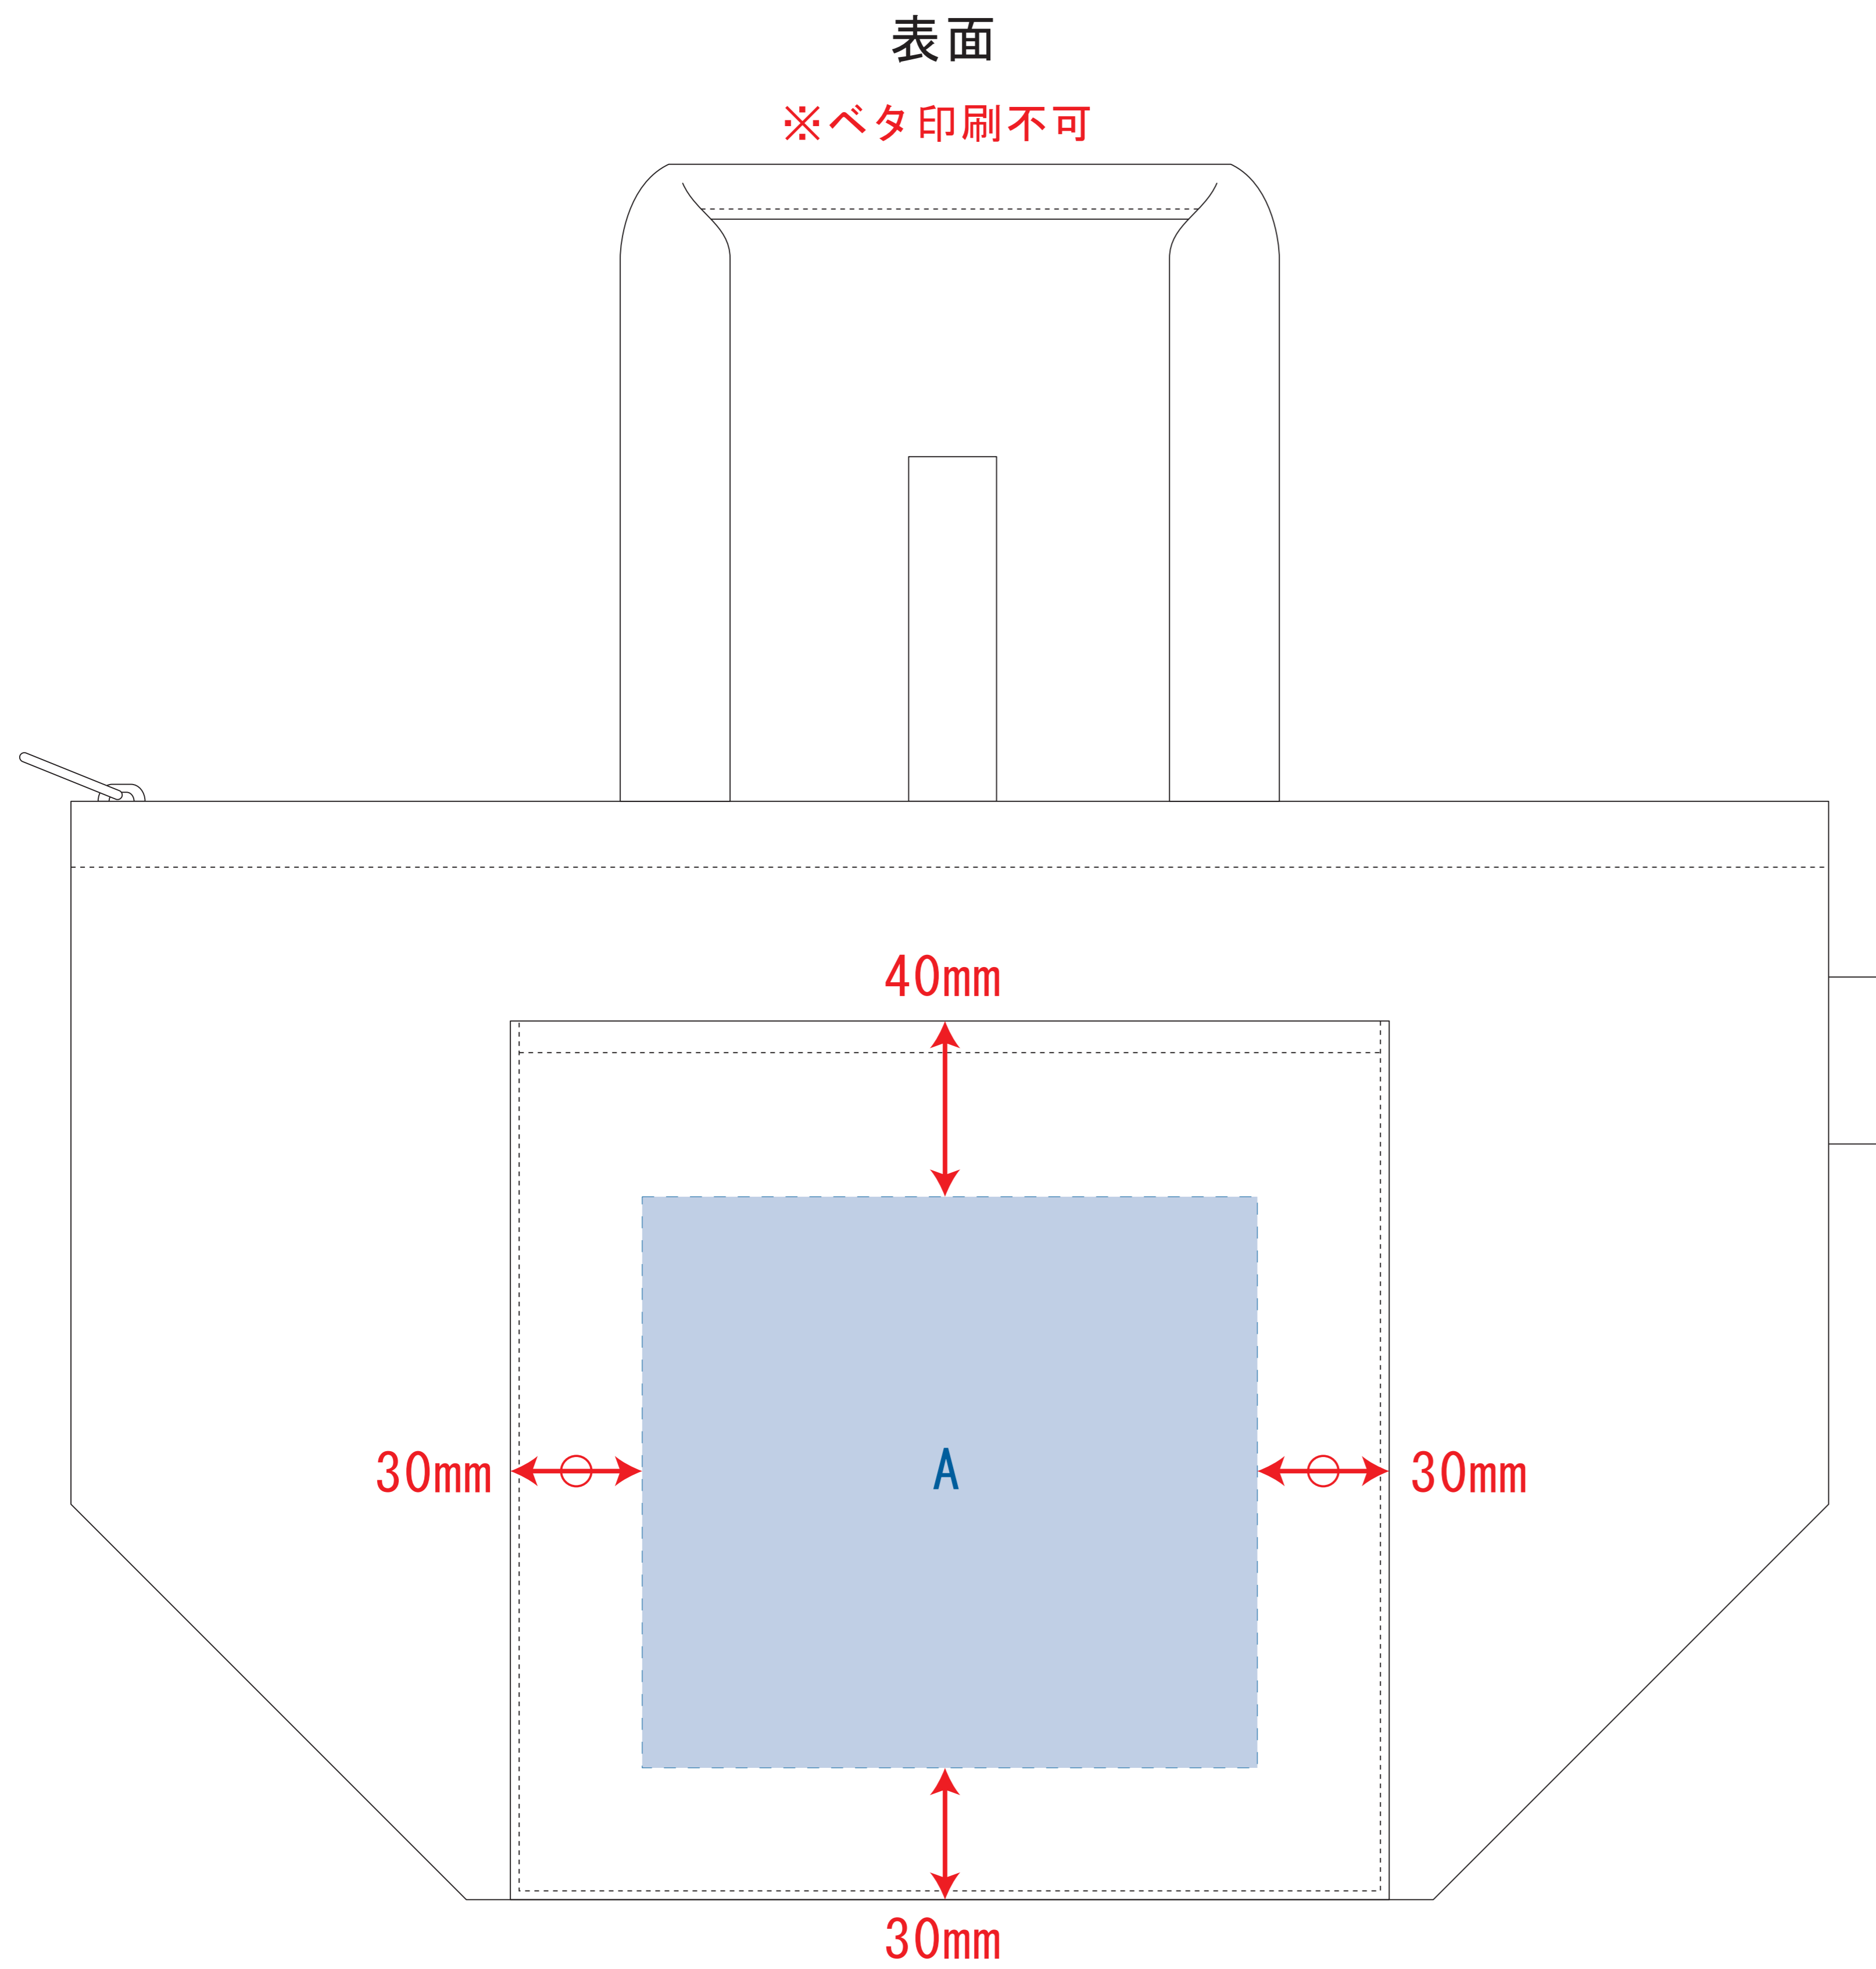

クルリト クーラーバッグ

- ロット :
- デザインサイズ :
- 刷り色 : 1C
- 刷り位置 : 図参照
版下原寸サイズ

- 制作上の注意点
- デザインサイズレイアウトの状態での寸法をご記入下さい。
 - 刷り色:PANTONEまたはDICのチップでご指定下さい。
※黒・白・金・銀はチップでの指定はできません。
※刷り色が白の場合、黒でレイアウトし、指示事項/刷り色の部分に「白」とご記入下さい。
 - 刷り位置:寸法線はレイアウト位置に合わせて調整して下さい。
 - プリントは点線部分、網掛けの刷り範囲  以内をお願い致します。
(ベースの材質、又はデザインによりベタ面が多い場合、線が細かい場合等、調整が必要な場合がございます。)
 - 細かい文字などは素材の関係上かすれたり、つぶれてしまう場合がございます。
 - ベース素材のカラーにより、印刷色の仕上りが若干変わる場合がございます。
- ※画像データをご使用の際の注意点
- 原寸600dpiのモノクロ2階調の画像データをレイアウトして下さい。
 - 画像データは別途添付して下さい。(pdfデータにリンクしたもの)

デザインスペース : A/W140×H130 (mm) B/W300×H120 (mm)

■シルク印刷 最大範囲 : A/W140×H130 (mm)

■熱転写印刷 最大範囲 : A/W140×H130 (mm) B/W300×H120 (mm)