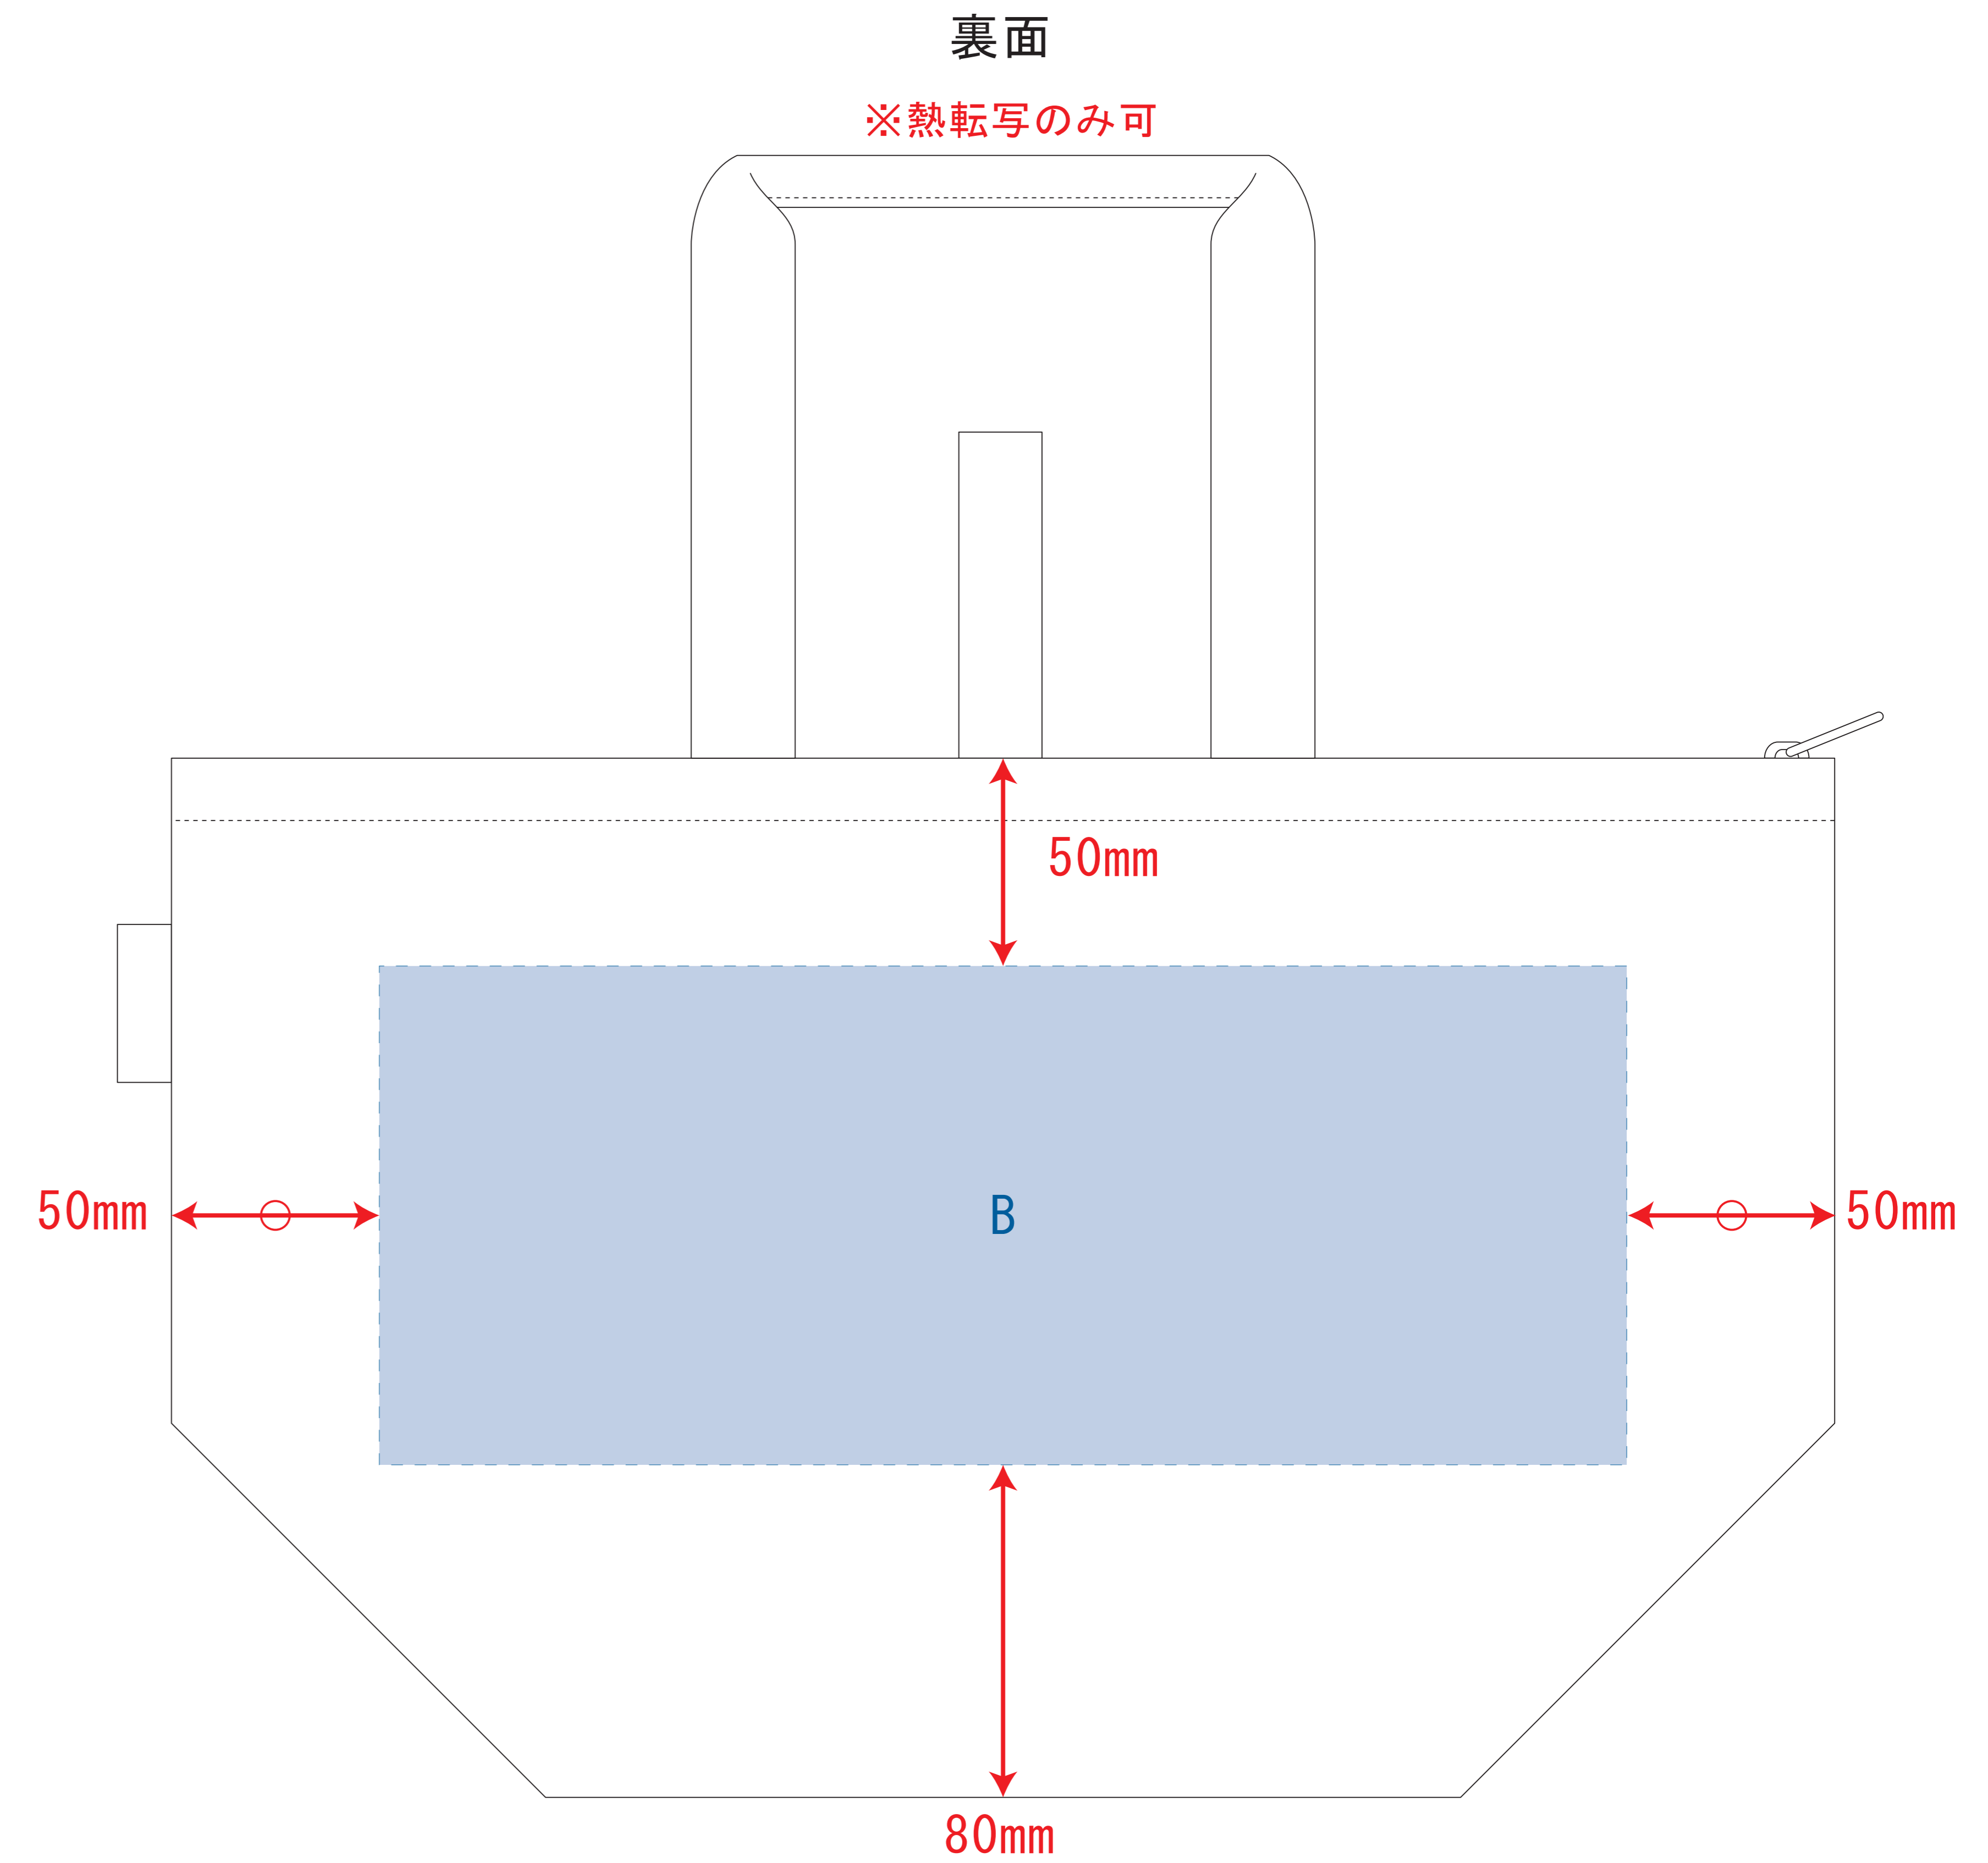

クルリト クーラーバッグ

- ロット :
- デザインサイズ :
- 刷り色 : 1C
- 刷り位置 : 図参照
版下原寸サイズ

- 制作上の注意点
- デザインサイズレイアウトの状態での寸法をご記入下さい。
 - 刷り色:PANTONEまたはDICのチップでご指定下さい。
※黒・白・金・銀はチップでの指定はできません。
※刷り色が白の場合、黒でレイアウトし、指示事項/刷り色の部分に「白」とご記入下さい。
 - 刷り位置:寸法線はレイアウト位置に合わせて調整して下さい。
 - プリントは点線部分、網掛けの刷り範囲  以内をお願い致します。
(ベースの材質、又はデザインによりベタ面が多い場合、線が細かい場合等、調整が必要な場合がございます。)
 - 細かい文字などは素材の関係上かすれたり、つぶれてしまう場合がございます。
 - ベース素材のカラーにより、印刷色の仕上りが若干変わる場合がございます。
- ※画像データをご使用の際の注意点
- 原寸600dpiのモノクロ2階調の画像データをレイアウトして下さい。
 - 画像データは別途添付して下さい。(pdfデータにリンクしたもの)

デザインスペース : A/W140×H130 (mm) B/W300×H120 (mm)

■シルク印刷 最大範囲 : A/W140×H130 (mm)

■熱転写印刷 最大範囲 : A/W140×H130 (mm) B/W300×H120 (mm)