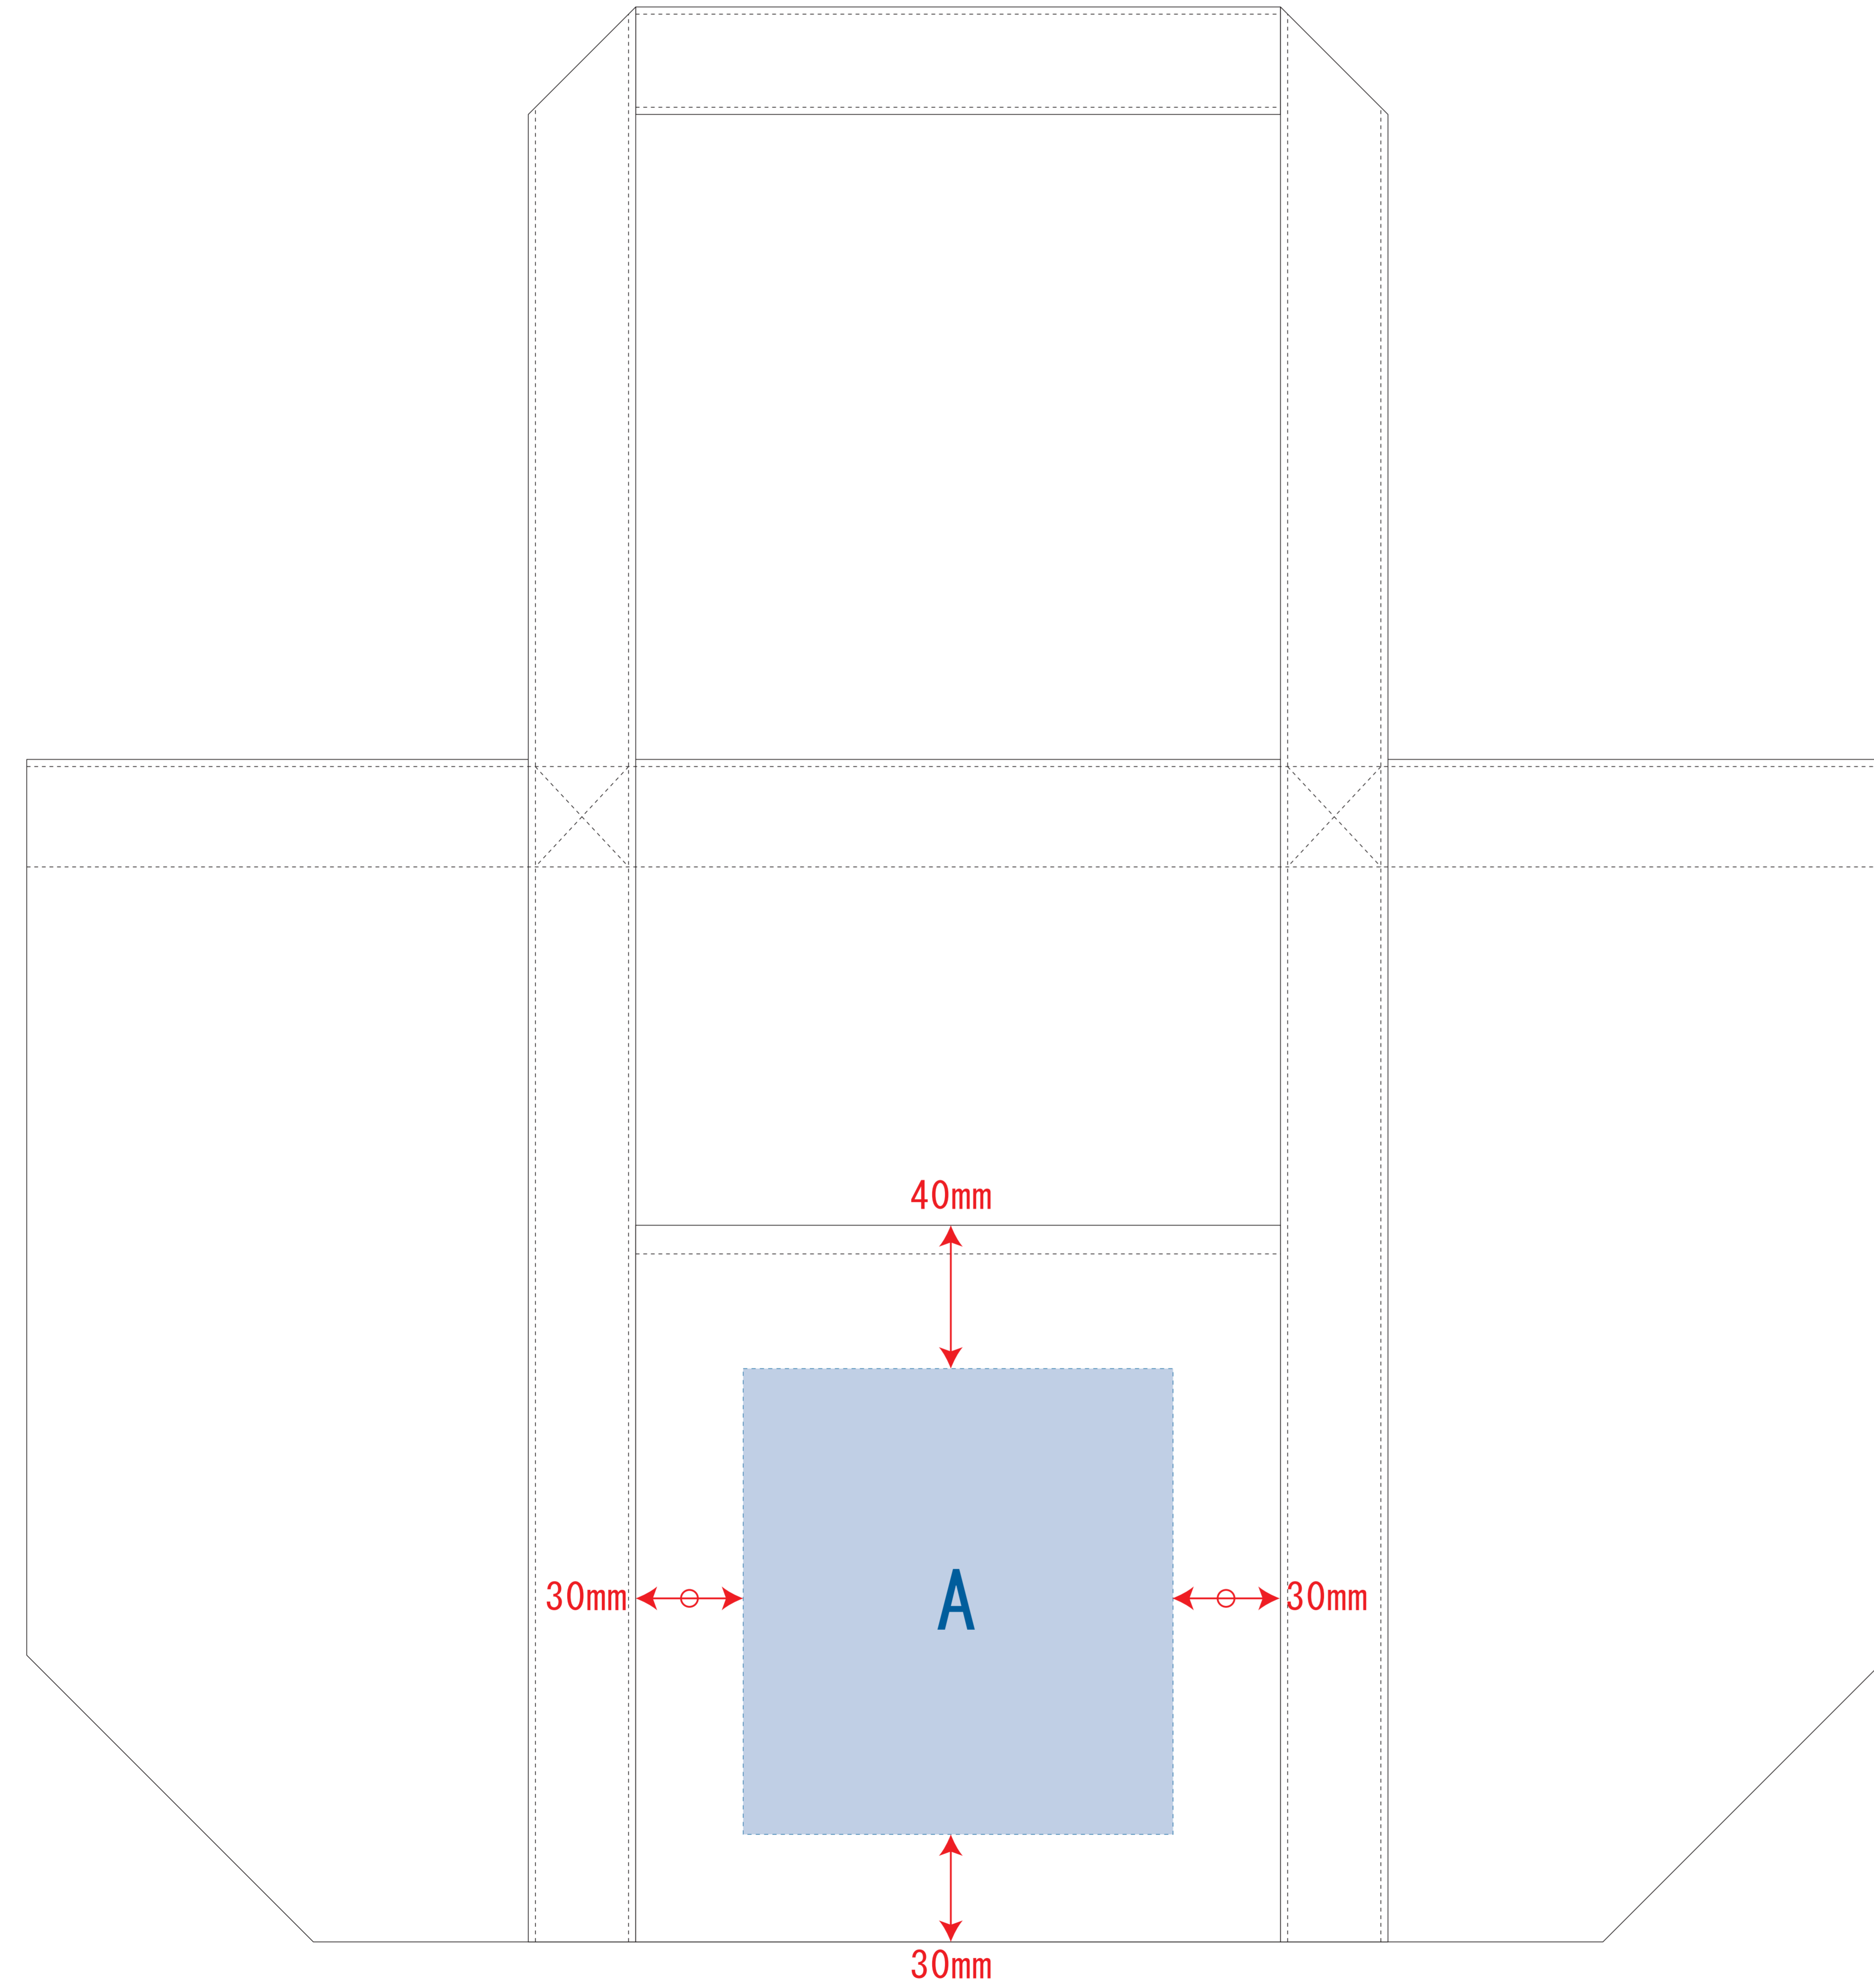

# キャンバスビッグトート 仕切りポケット付

- ロット :
  - デザインサイズ :
  - 刷り色 : 1C
  - 刷り位置 : 図参照
- 版下原寸サイズ

- 制作上の注意点
- デザインサイズ: レイアウトの状態での寸法をご記入下さい。
  - 刷り色: PANTONEまたはDICのチップでご指定下さい。  
※ 黒・白・金・銀はチップでの指定はできません。  
※ 刷り色が白の場合、黒でレイアウトし、指示事項/刷り色の部分に「白」とご記入下さい。
  - 刷り位置: 寸法線はレイアウト位置に合わせて調整して下さい。
  - プリントは点線部分、網掛けの刷り範囲  以内をお願い致します。  
(ベースの材質、又はデザインによりベタ面が多い場合、線が細かい場合等、調整が必要な場合がございます。)
  - 細かい文字などは素材の関係上かすれたり、つぶれてしまう場合がございます。
  - ベース素材のカラーにより、印刷色の仕上りが若干変わる場合がございます。
- ※ 画像データをご使用の際の注意点
- 原寸600dpiのモノクロ2階調の画像データをレイアウトして下さい。
  - 画像データは別途添付して下さい。(pdfデータにリンクしたもの)

表面

裏面

※ ナチュラルのみエコマーク有り (内側)

デザインスペース : A/W120×H130 (mm)    B/W120×H200 (mm)

■ シルク印刷 最大範囲 : A/W120×H130 (mm)    B/W120×H200 (mm)

■ 熱転写印刷 最大範囲 : A/W120×H130 (mm)    B/W120×H200 (mm)

■ インクジェット印刷 最大範囲 : A/W120×H130 (mm)