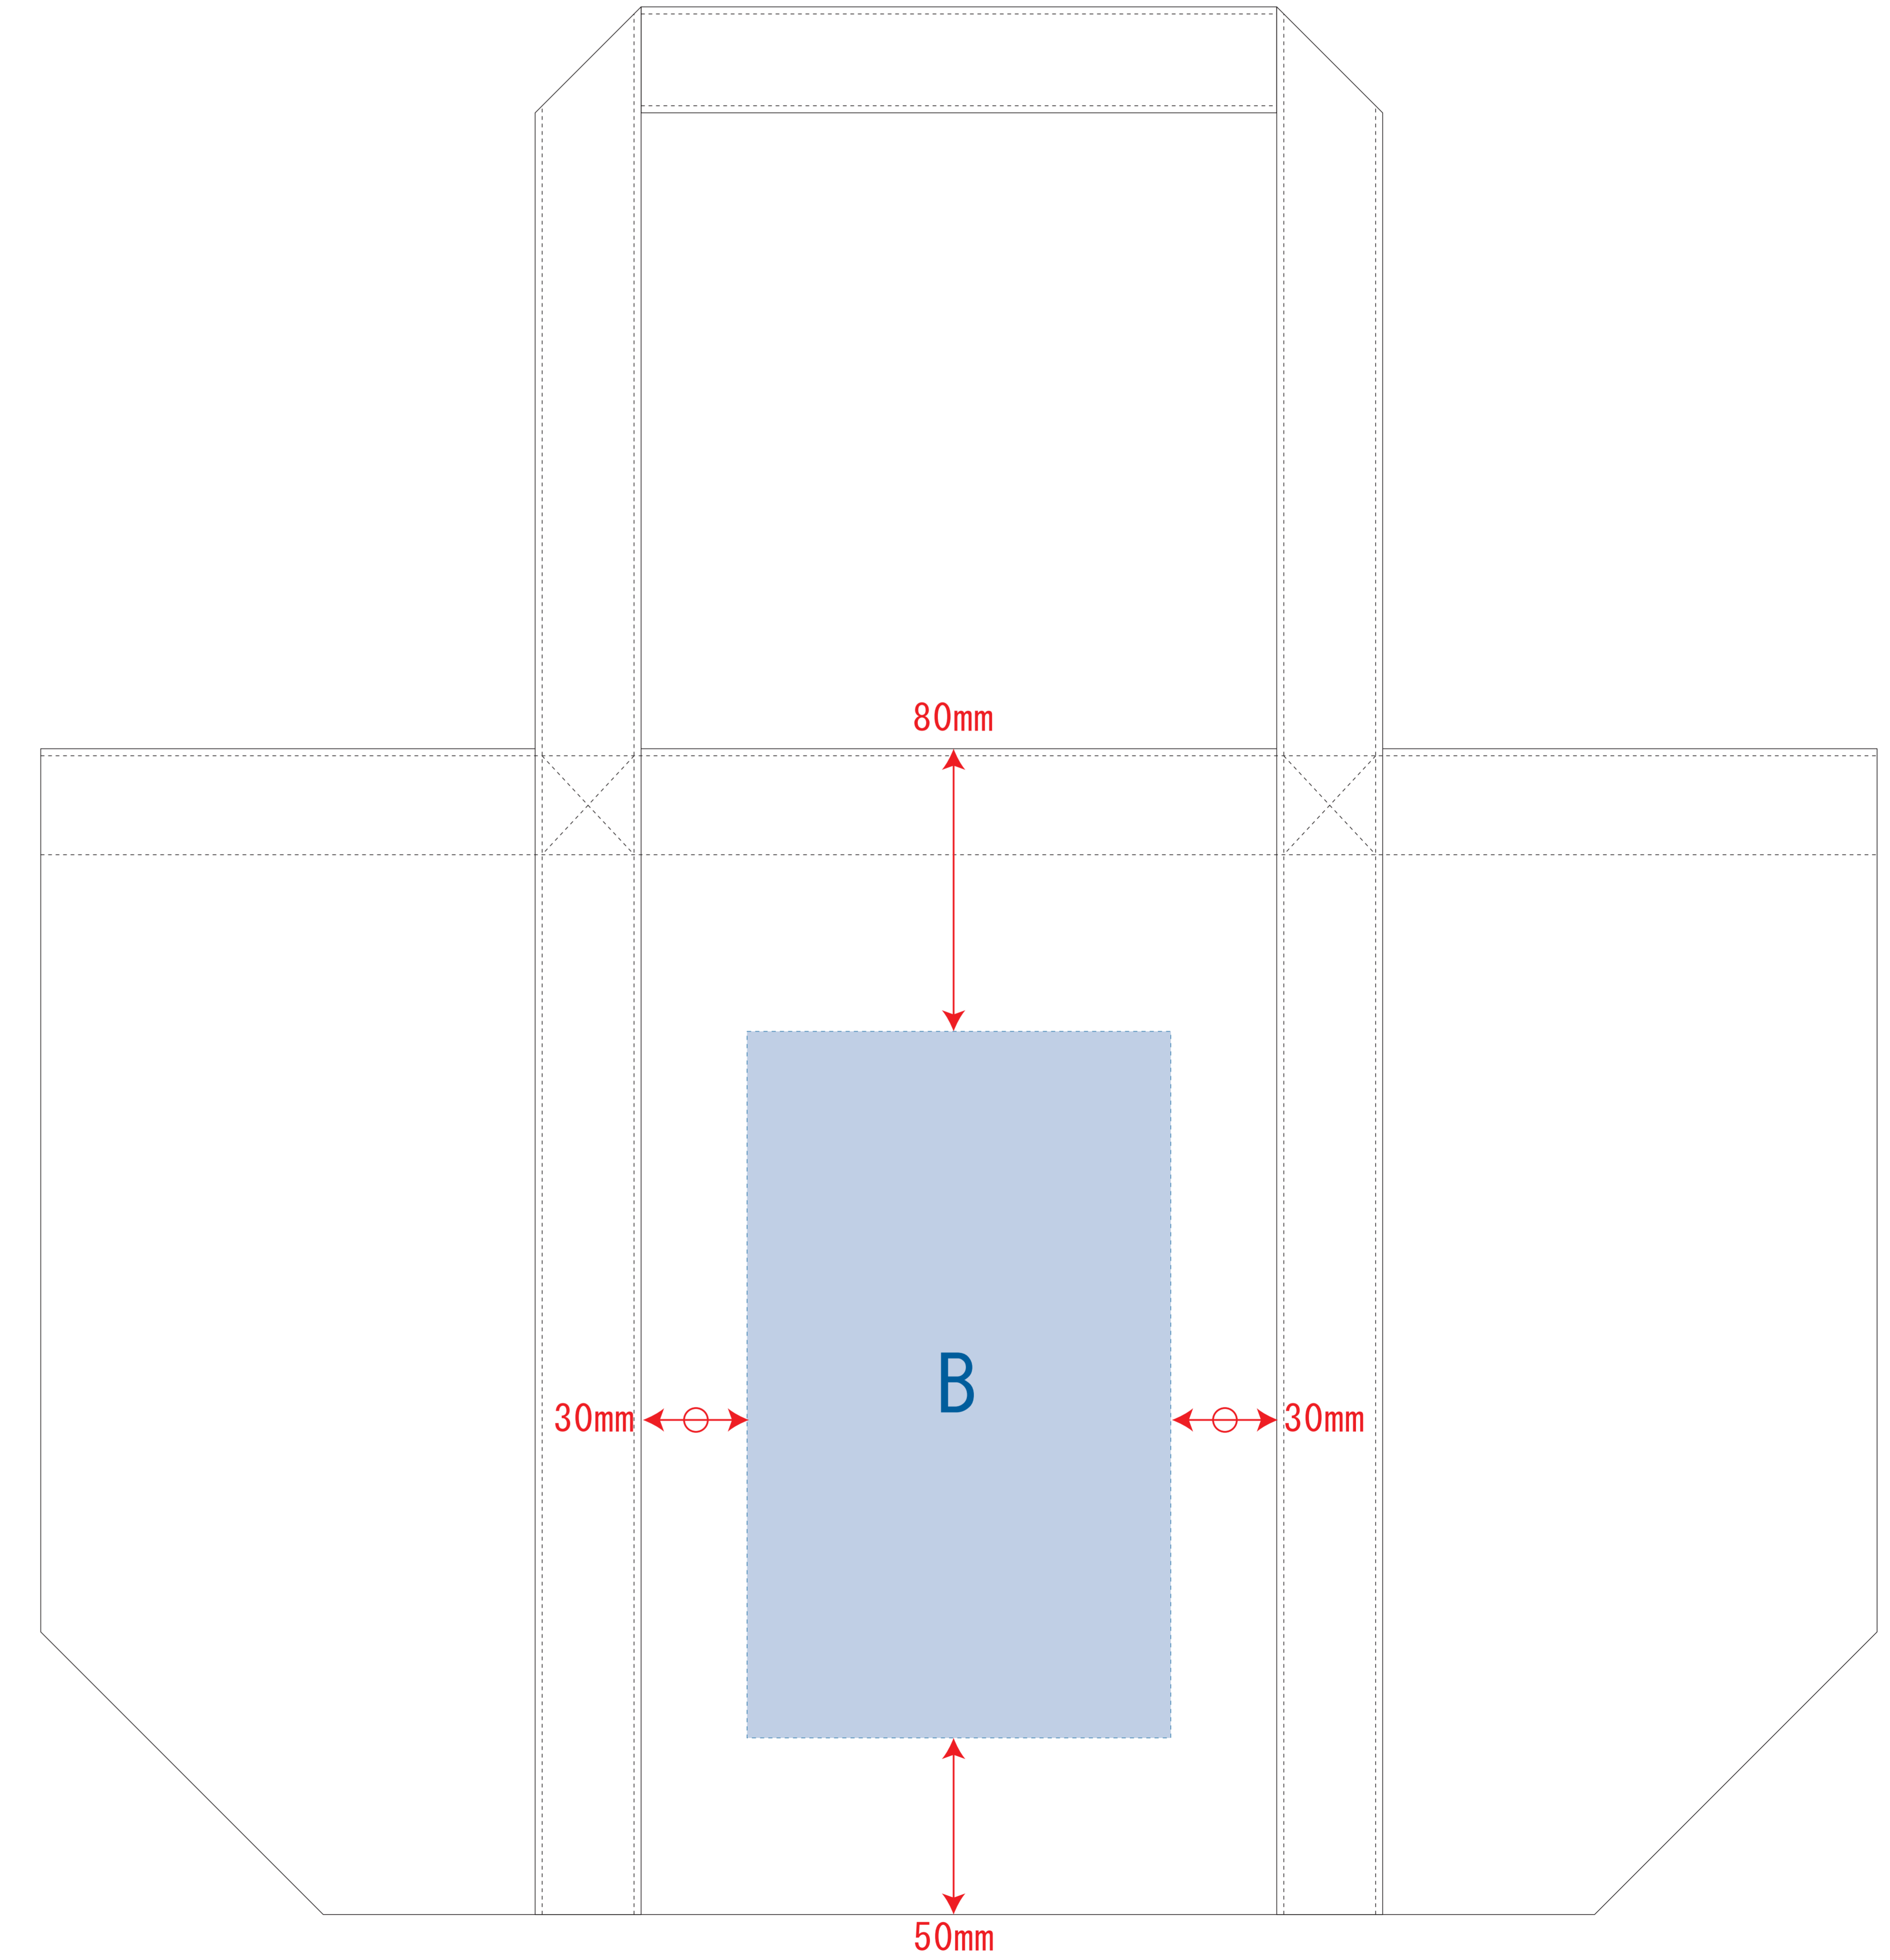

# キャンバスビッグトート 仕切りポケット付

- ロット :
  - デザインサイズ :
  - 刷り色 : 1C
  - 刷り位置 : 図参照
- 版下原寸サイズ

- 制作上の注意点
- デザインサイズ: レイアウトの状態での寸法をご記入下さい。
  - 刷り色: PANTONEまたはDICのチップでご指定下さい。  
※ 黒・白・金・銀はチップでの指定はできません。  
※ 刷り色が白の場合、黒でレイアウトし、指示事項/刷り色の部分に「白」とご記入下さい。
  - 刷り位置: 寸法線はレイアウト位置に合わせて調整して下さい。
  - プリントは点線部分、網掛けの刷り範囲  以内をお願い致します。  
(ベースの材質、又はデザインによりベタ面が多い場合、線が細かい場合等、調整が必要な場合がございます。)
  - 細かい文字などは素材の関係上かすれたり、つぶれてしまう場合がございます。
  - ベース素材のカラーにより、印刷色の仕上りが若干変わる場合がございます。
- ※ 画像データをご使用の際の注意点
- 原寸600dpiのモノクロ2階調の画像データをレイアウトして下さい。
  - 画像データは別途添付して下さい。(pdfデータにリンクしたもの)

表面

裏面

※ ナチュラルのみエコマーク有り (内側)

デザインスペース : A/W120×H130 (mm)    B/W120×H200 (mm)

■ シルク印刷 最大範囲 : A/W120×H130 (mm)    B/W120×H200 (mm)

■ 熱転写印刷 最大範囲 : A/W120×H130 (mm)    B/W120×H200 (mm)

■ インクジェット印刷 最大範囲 : A/W120×H130 (mm)