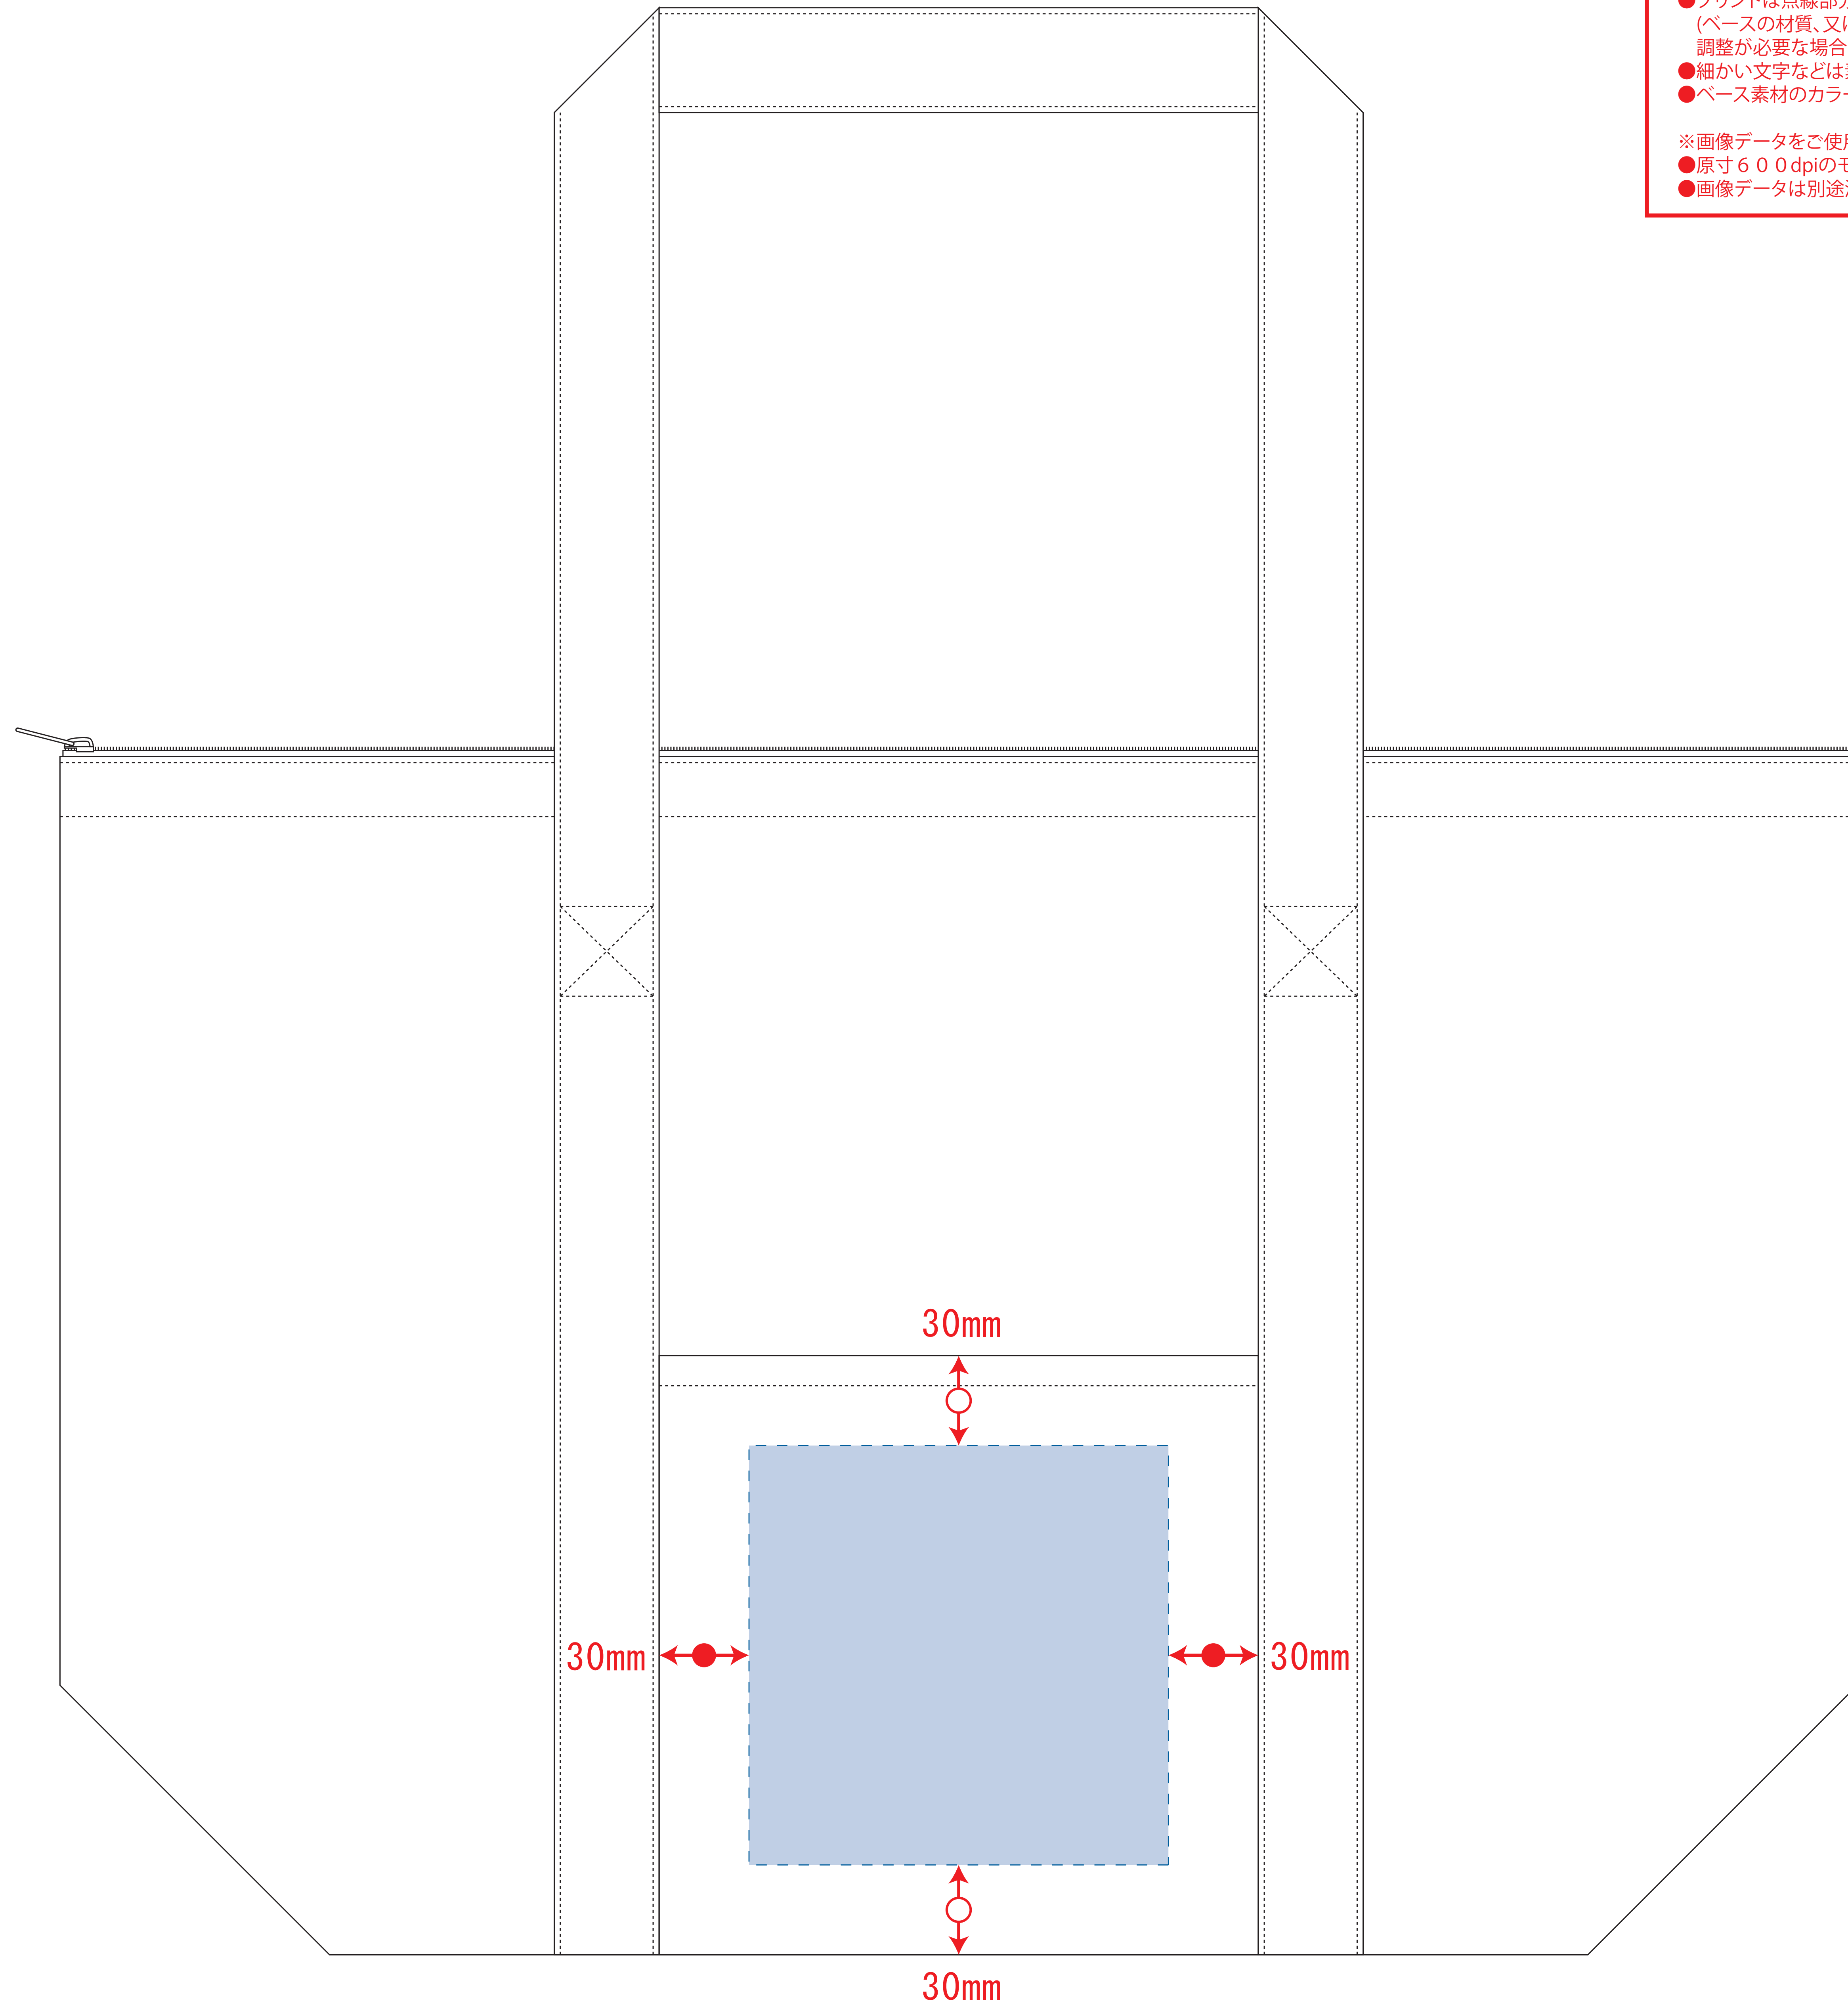

不織布保冷ビッグライントート

- ロット :
 - デザインサイズ : W000mm
 - 刷り色 : 1C
 - 刷り位置 : 図参照
- 版下原寸サイズ

※ベタ印刷不可

- 制作上の注意点
- デザインサイズ: レイアウトの状態での寸法をご記入下さい。
 - 刷り色: PANTONEまたはDICのチップでご指定下さい。
 - ※黒・白・金・銀はチップでのご指定はできません。
 - ※刷り色が白の場合、黒でレイアウトし、指示事項/刷り色の部分に「白」とご記入下さい。
 - 刷り位置: 寸法線はレイアウト位置に合わせて調整して下さい。
- プリントは点線部分、網掛けの刷り範囲  以内をお願い致します。
(ベースの材質、又はデザインによりベタ面が多い場合、線が細かい場合等、調整が必要な場合がございます。)
- 細かい文字などは素材の関係上かすれたり、つぶれてしまう場合がございます。
 - ベース素材のカラーにより、印刷色の仕上りが若干変わる場合がございます。
- ※画像データをご使用の際の注意点
- 原寸 600dpiのモノクロ2階調の画像データをレイアウトして下さい。
 - 画像データは別途添付して下さい。(pdfデータにリンクしたもの)

- デザインスペース : W140×H1400 (mm)
- シルク印刷 最大範囲 : W140×H140 (mm)
 - 熱転写印刷 最大範囲 : W140×H140 (mm)