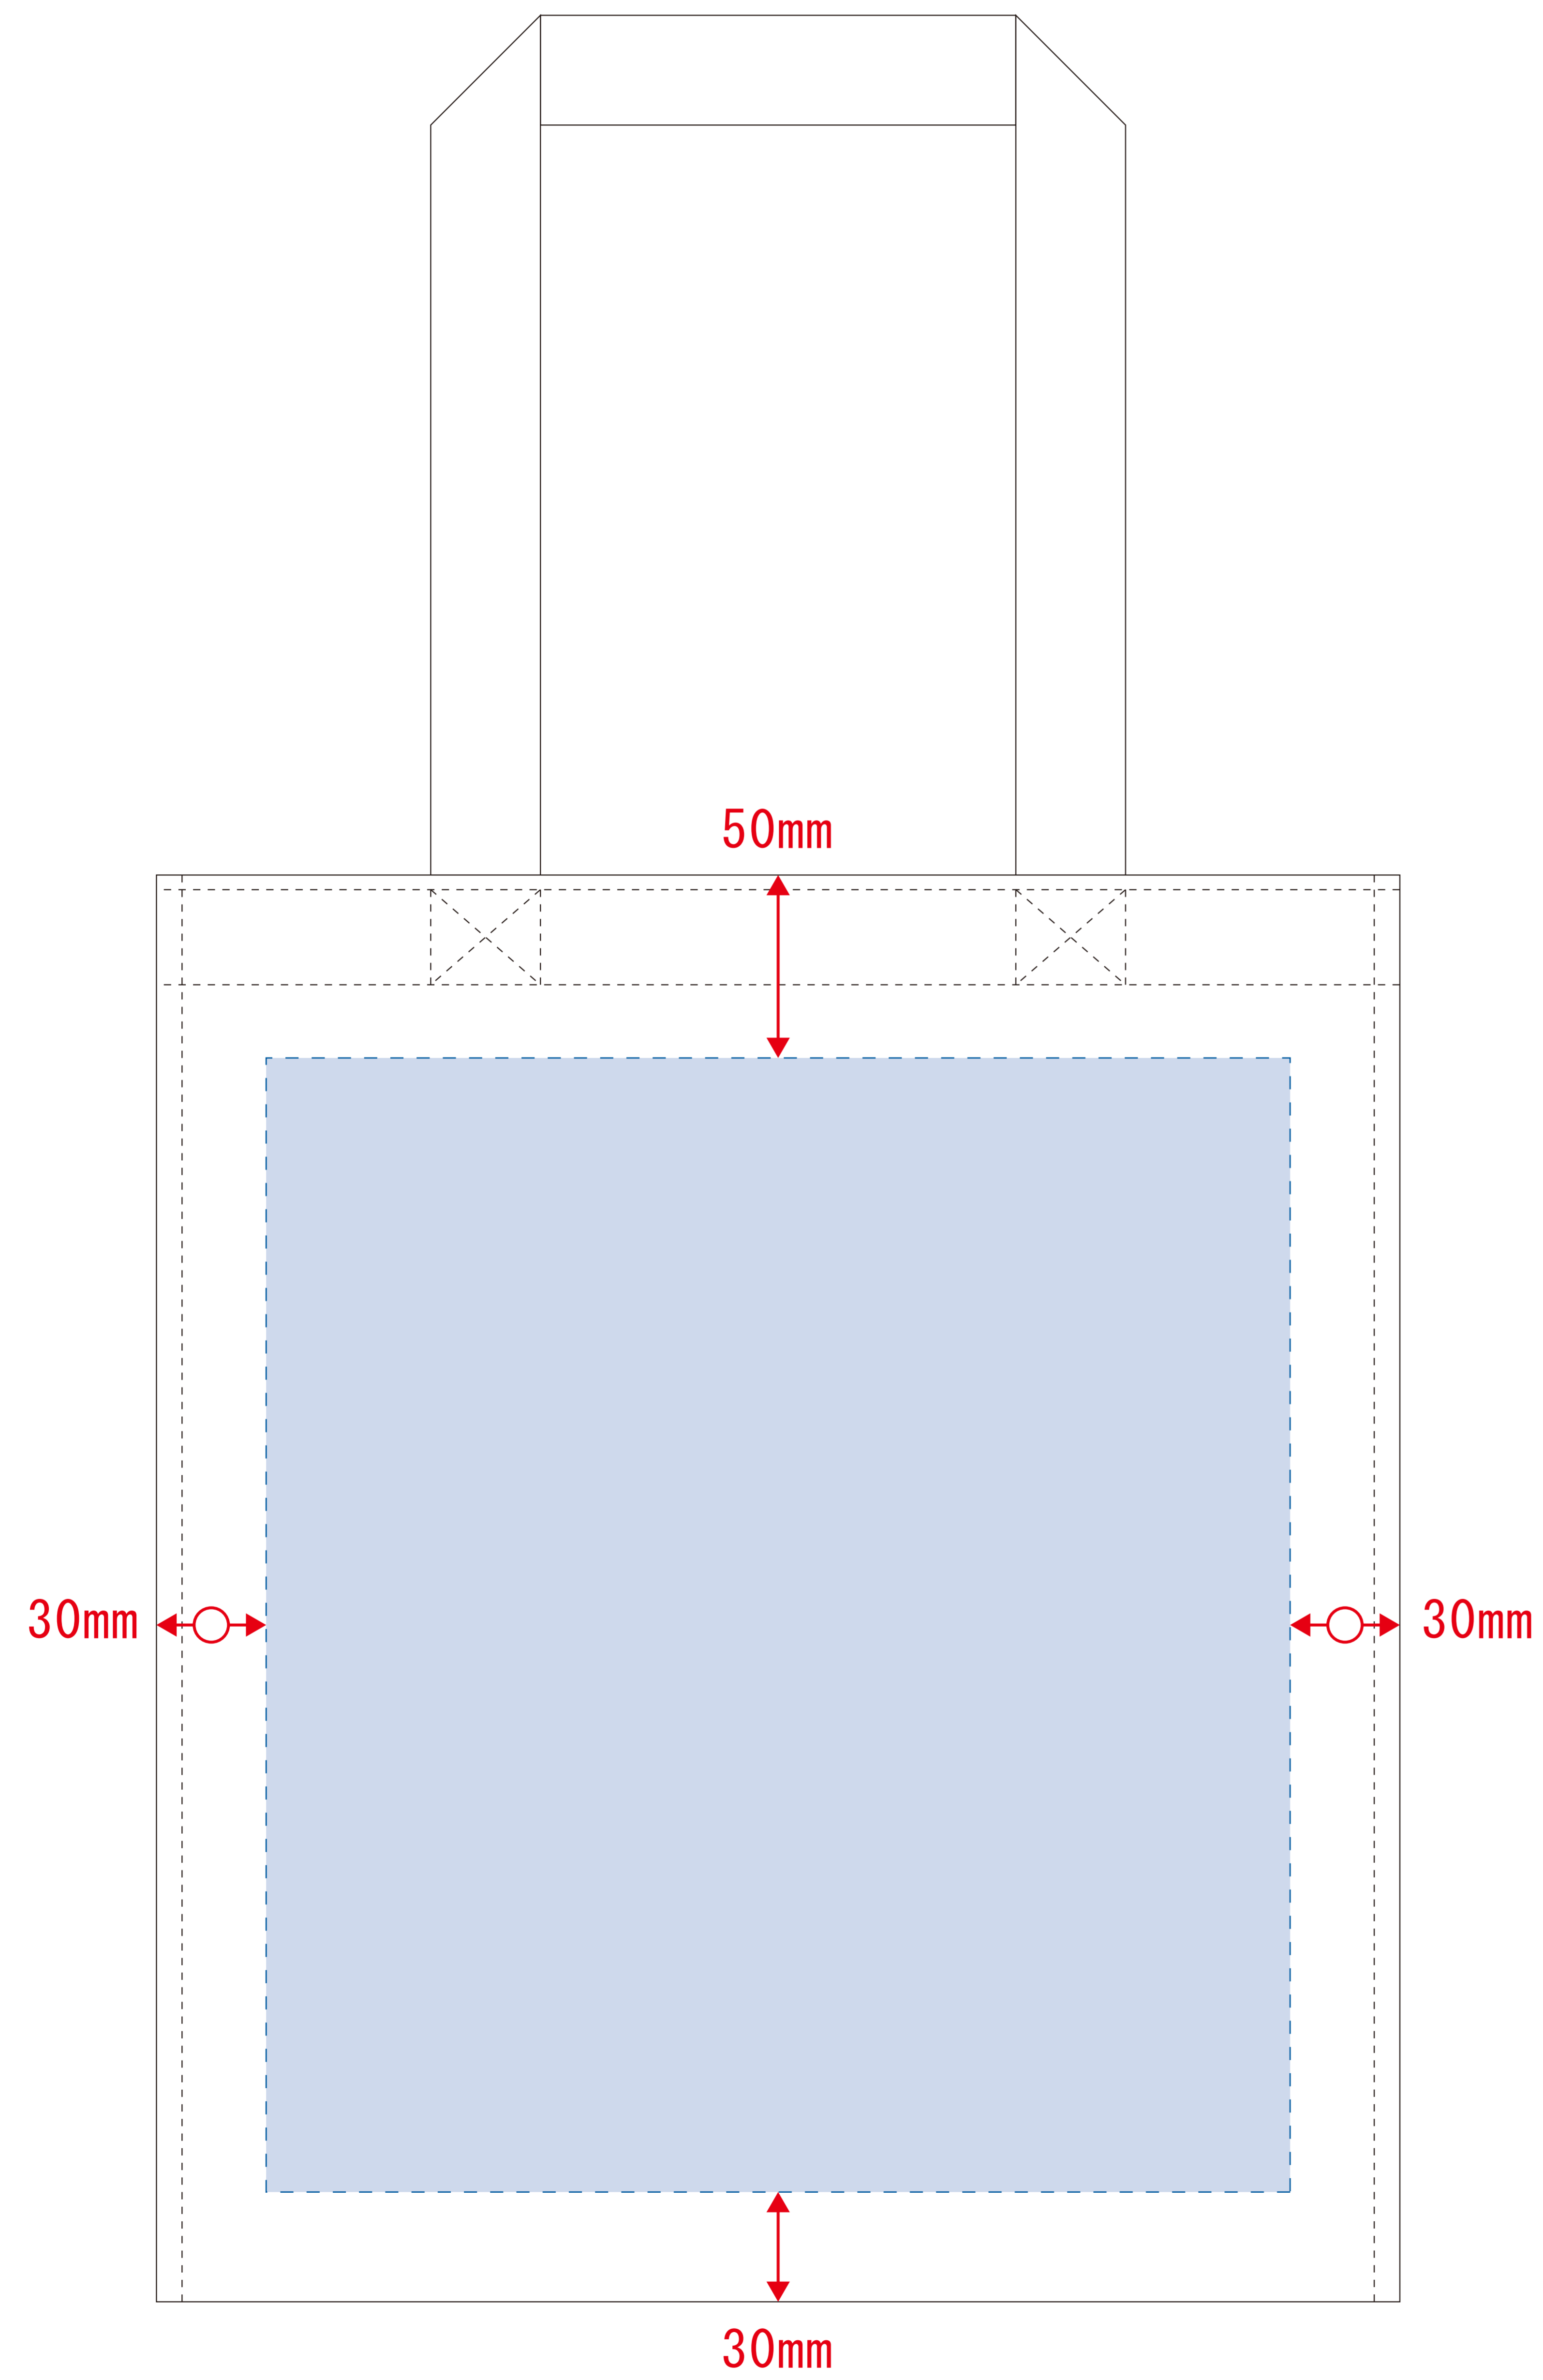

# シャンブリックキャンバスボックストート

シルク用

※ベタ印刷不可

デザインスペース : W280 × H310 (mm)

■シルク印刷 最大範囲 : W250 × H250 (mm)

熱転写用

デザインスペース : W150 × H150 (mm)

■熱転写印刷 最大範囲 : W150 × H150 (mm)

- 制作上の注意点
- デザインサイズレイアウトの状態で寸法をご記入下さい。
  - 印刷色:PANTONEまたはDICのチップでご指定下さい。  
※黒・白・金・銀はチップでの指定はできません。  
※印刷色が白の場合、黒でレイアウトし、指示事項/印刷色の部分に「白」とご記入下さい。  
指示事項/印刷色の部分に合わせて調整して下さい。
  - 印刷位置:寸法はレイアウト位置に合わせて調整して下さい。
- プリントは点線部分、糊付けの印刷範囲 以内をお願い致します。  
(ベースの材質、又はデザインによりベタ面が多い場合、縁が細かい場合等、調整が必要な場合がございます。)
- 細かい文字などは素材の関係上がずれたり、つぶれてしまう場合がございます。
  - ベース素材のカラーにより、印刷色の仕上がり若干変わる場合がございます。
- ※画像データをご使用の際の注意点
- 原寸600dpiのモノクロ2階調の画像データをレイアウトして下さい。
  - 画像データは別途添付して下さい。(pdfデータにリンクしたもの)