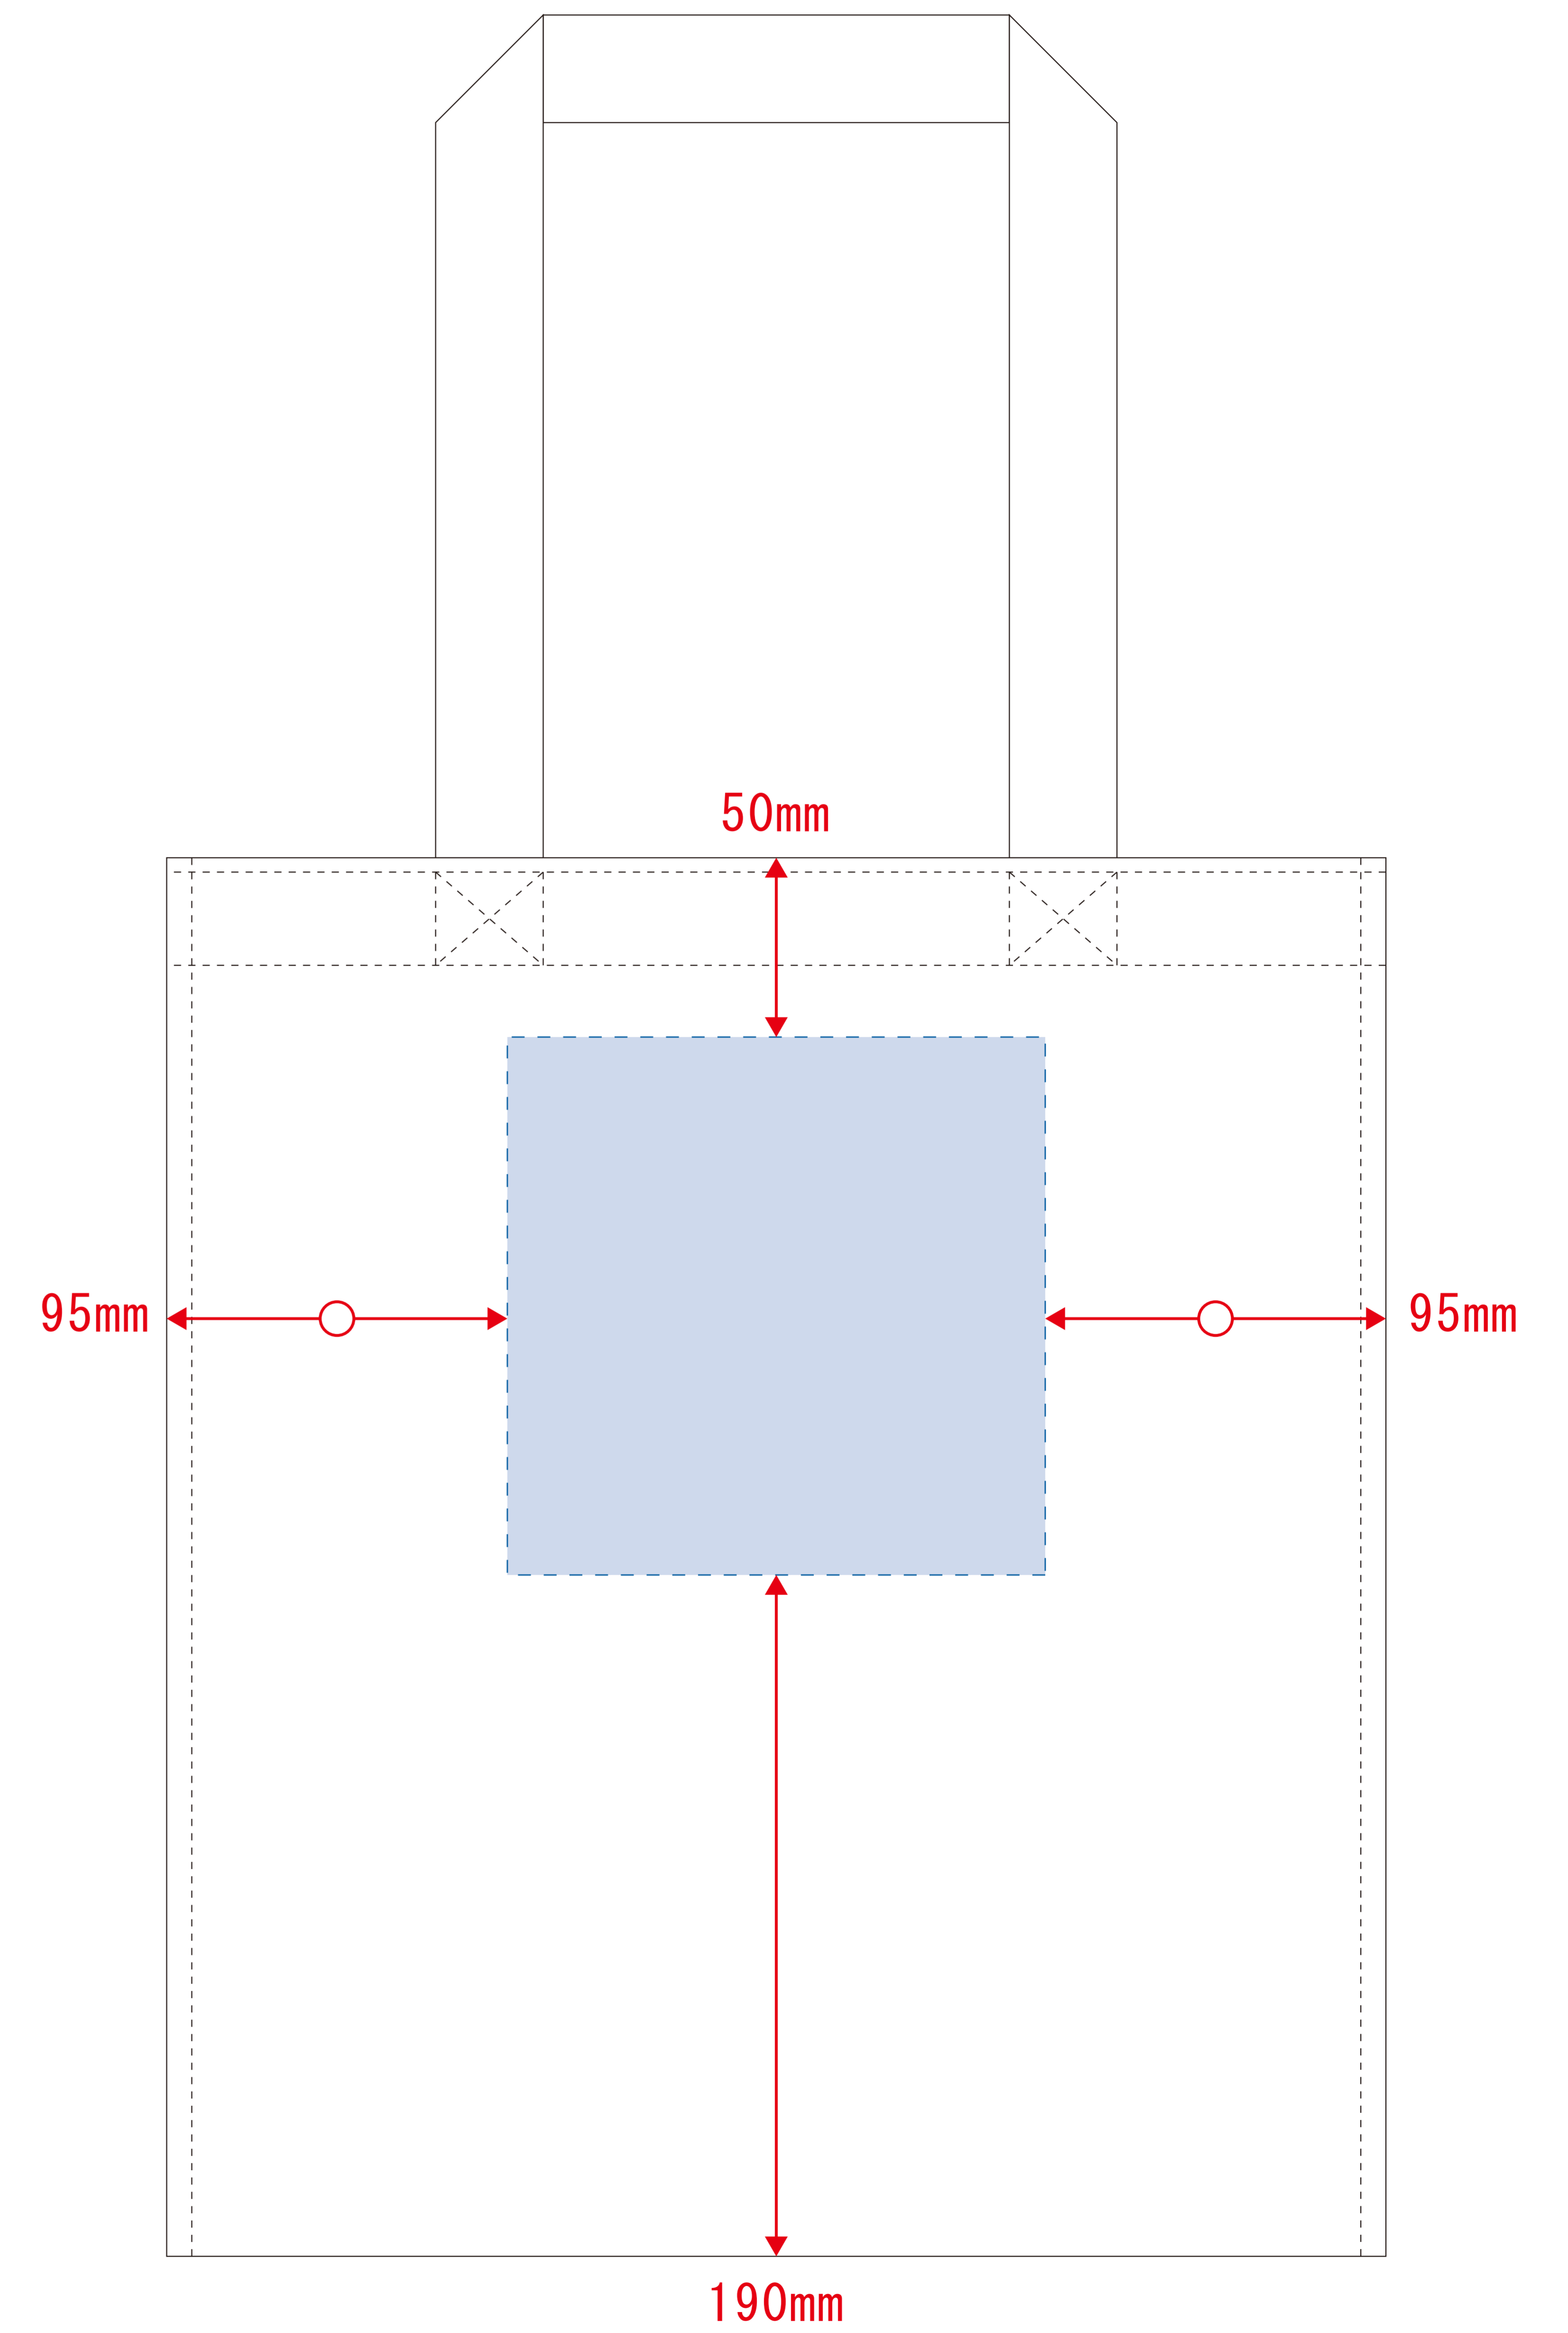

# シャンブリックキャンバスボックストート

シルク用

※ベタ印刷不可

デザインスペース : W280 × H310 (mm)

■シルク印刷 最大範囲 : W250 × H250 (mm)

熱転写用

デザインスペース : W150 × H150 (mm)

■熱転写印刷 最大範囲 : W150 × H150 (mm)

- 制作上の注意点
- デザインサイズレイアウトの状態で寸法をご記入下さい。
  - 印刷色:PANTONEまたはDICのチップでご指定下さい。  
※黒・白・金・銀はチップでの指定はできません。  
※印刷色が白の場合、黒でレイアウトし、指示事項/印刷色の部分に「白」とご記入下さい。  
指示事項/印刷色の部分に合わせて調整して下さい。
  - 印刷位置:寸法はレイアウト位置に合わせて調整して下さい。
- プリントは点線部分、糊付けの印刷範囲 以内をお願い致します。  
(ベースの材質、又はデザインによりベタ面が多い場合、縁が細かい場合等、調整が必要な場合がございます。)
- 細かい文字などは素材の関係上がずれたり、つぶれてしまう場合がございます。
  - ベース素材のカラーにより、印刷色の仕上がり若干変わる場合がございます。
- ※画像データをご使用の際の注意点
- 原寸600dpiのモノクロ2階調の画像データをレイアウトして下さい。
  - 画像データは別途添付して下さい。(pdfデータにリンクしたもの)